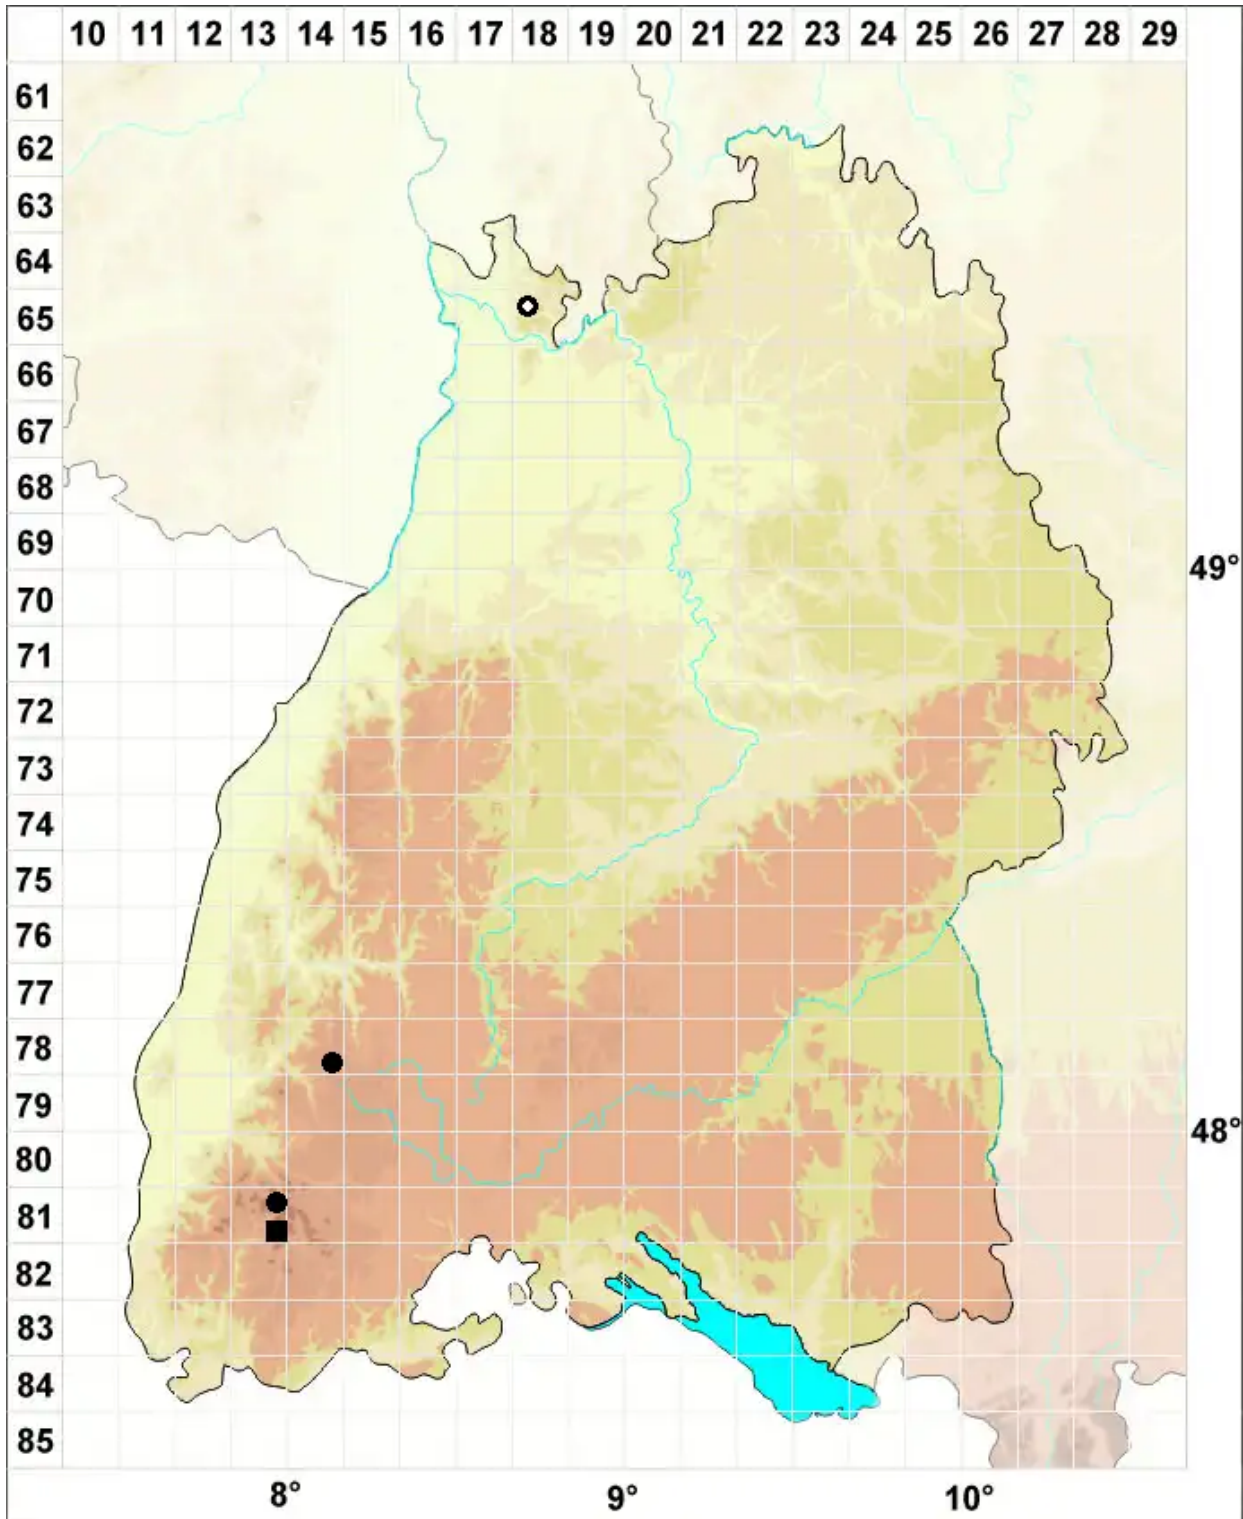

Schistidium flaccidum (De Not.) Ochyra

Kissen-Spalthütchen

Legende:

Symbole:

Ausgefülltes Symbol:
Zeitraum von 1980 bis heute (Aktuelle Angabe)

Leeres Symbol:
Zeitraum vor 1980 (Altangabe)

Quadrat: Herbarbeleg