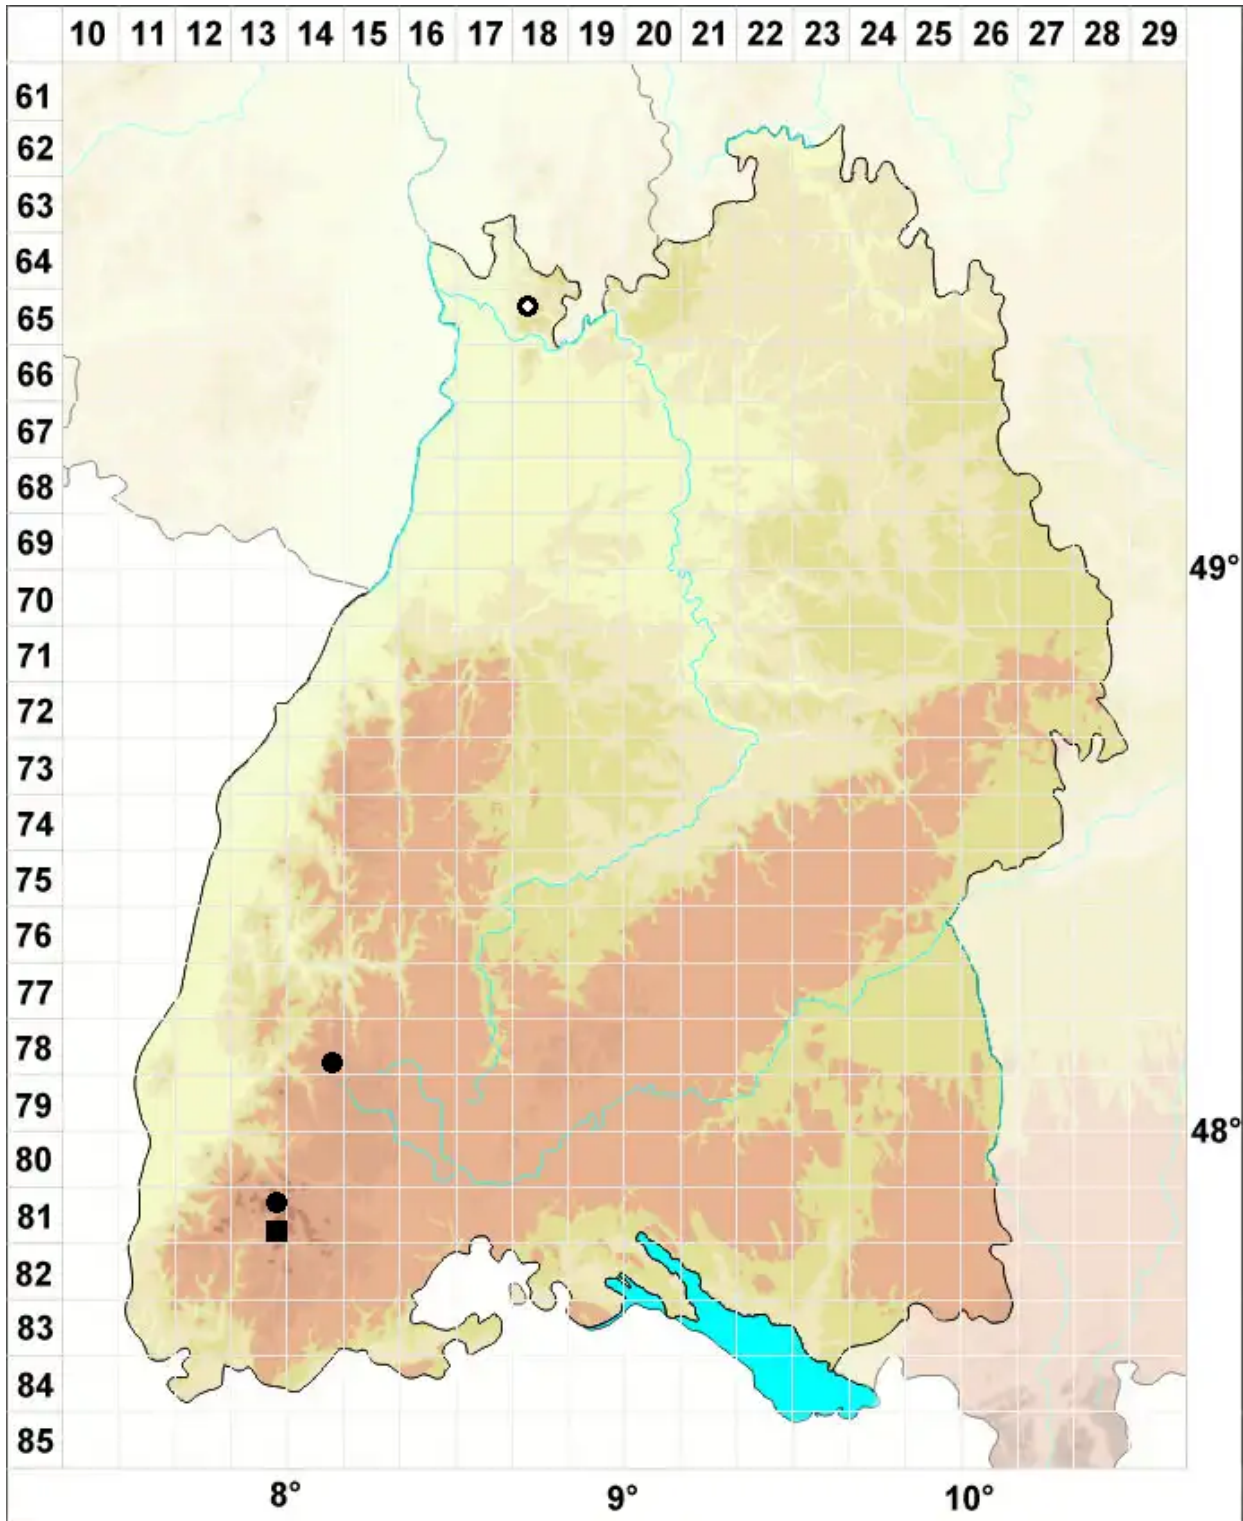

Schistidium flaccidum (De Not.) Ochyra

Kissen-Spalthütchen

Legende:

Symbole:

Ausgefülltes Symbol:
Zeitraum von 1980 bis heute (Aktuelle Angabe)

Leeres Symbol:
Zeitraum vor 1980 (Altangabe)

Quadrat: Herbarbeleg