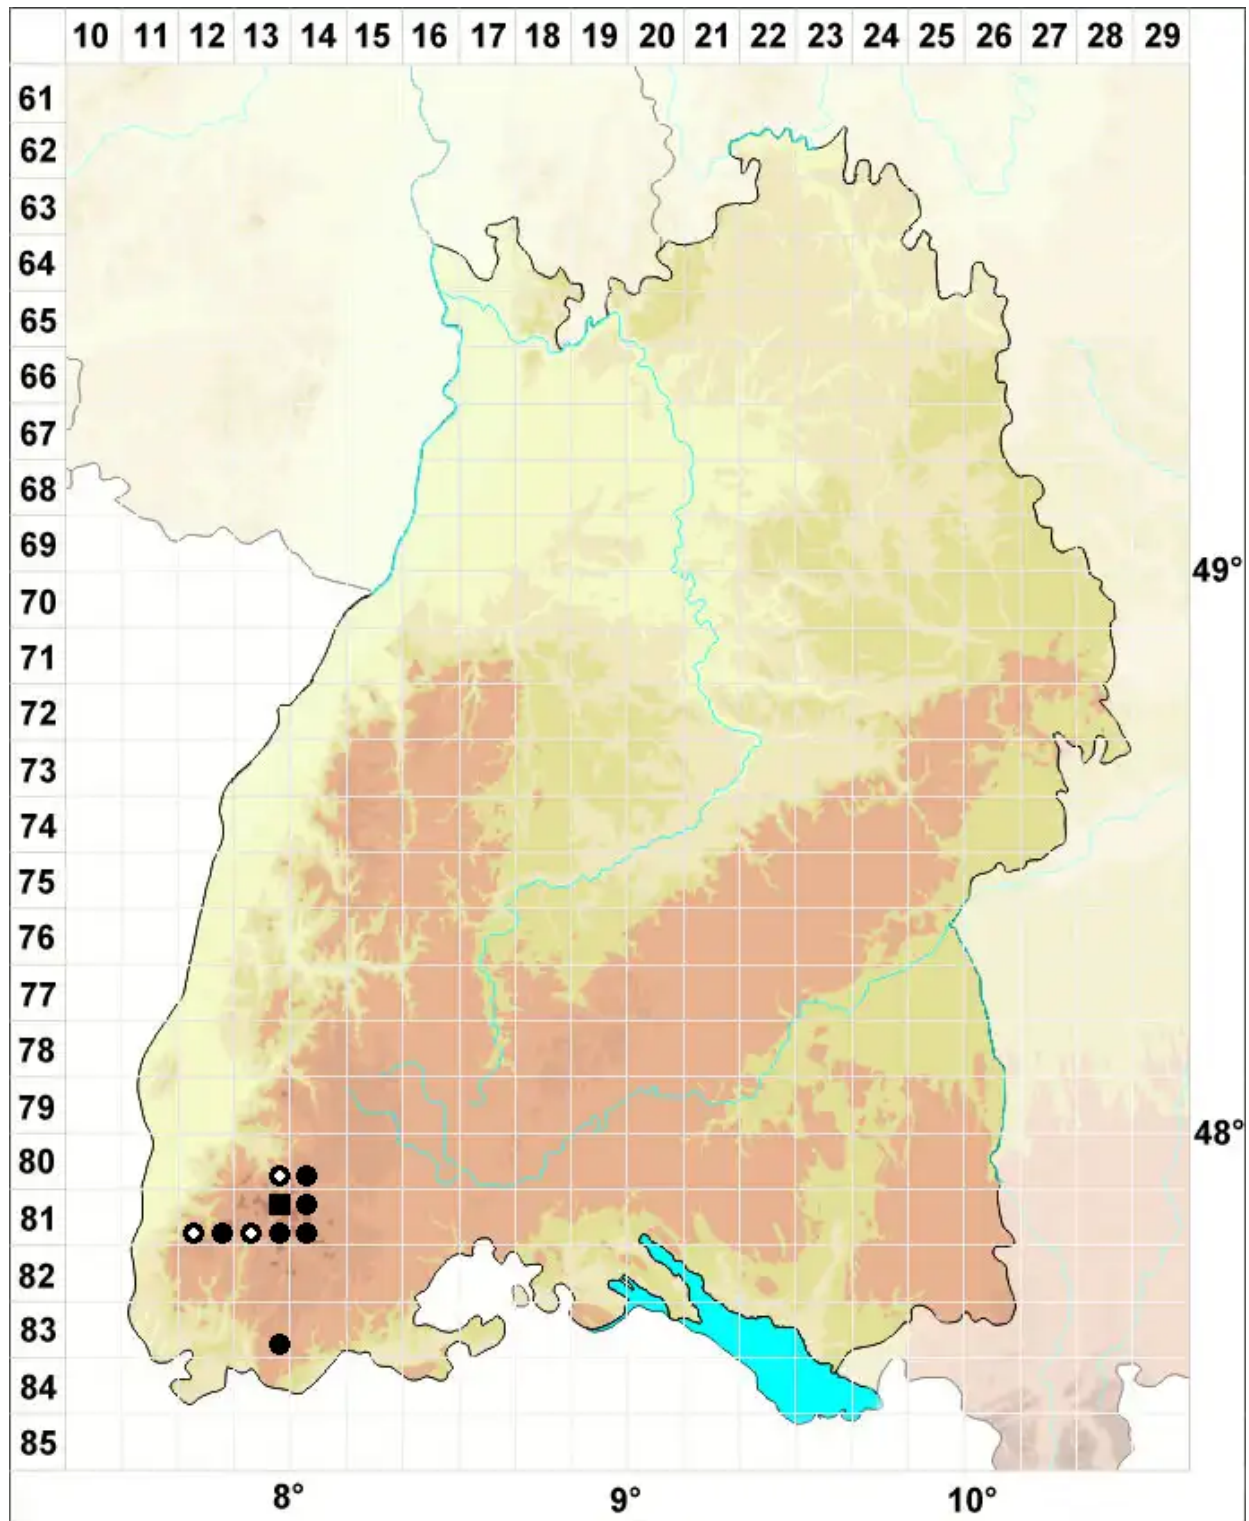

Grimmia funalis (Schwägr.) Bruch & Schimp.

Seilartiges Kissenmoos

Legende:

- Symbole:**
- Ausgefülltes Symbol:
Zeitraum von 1980 bis heute (Aktuelle Angabe)
 - Leeres Symbol:
Zeitraum vor 1980 (Altangabe)
 - Quadrat: Herbarbeleg