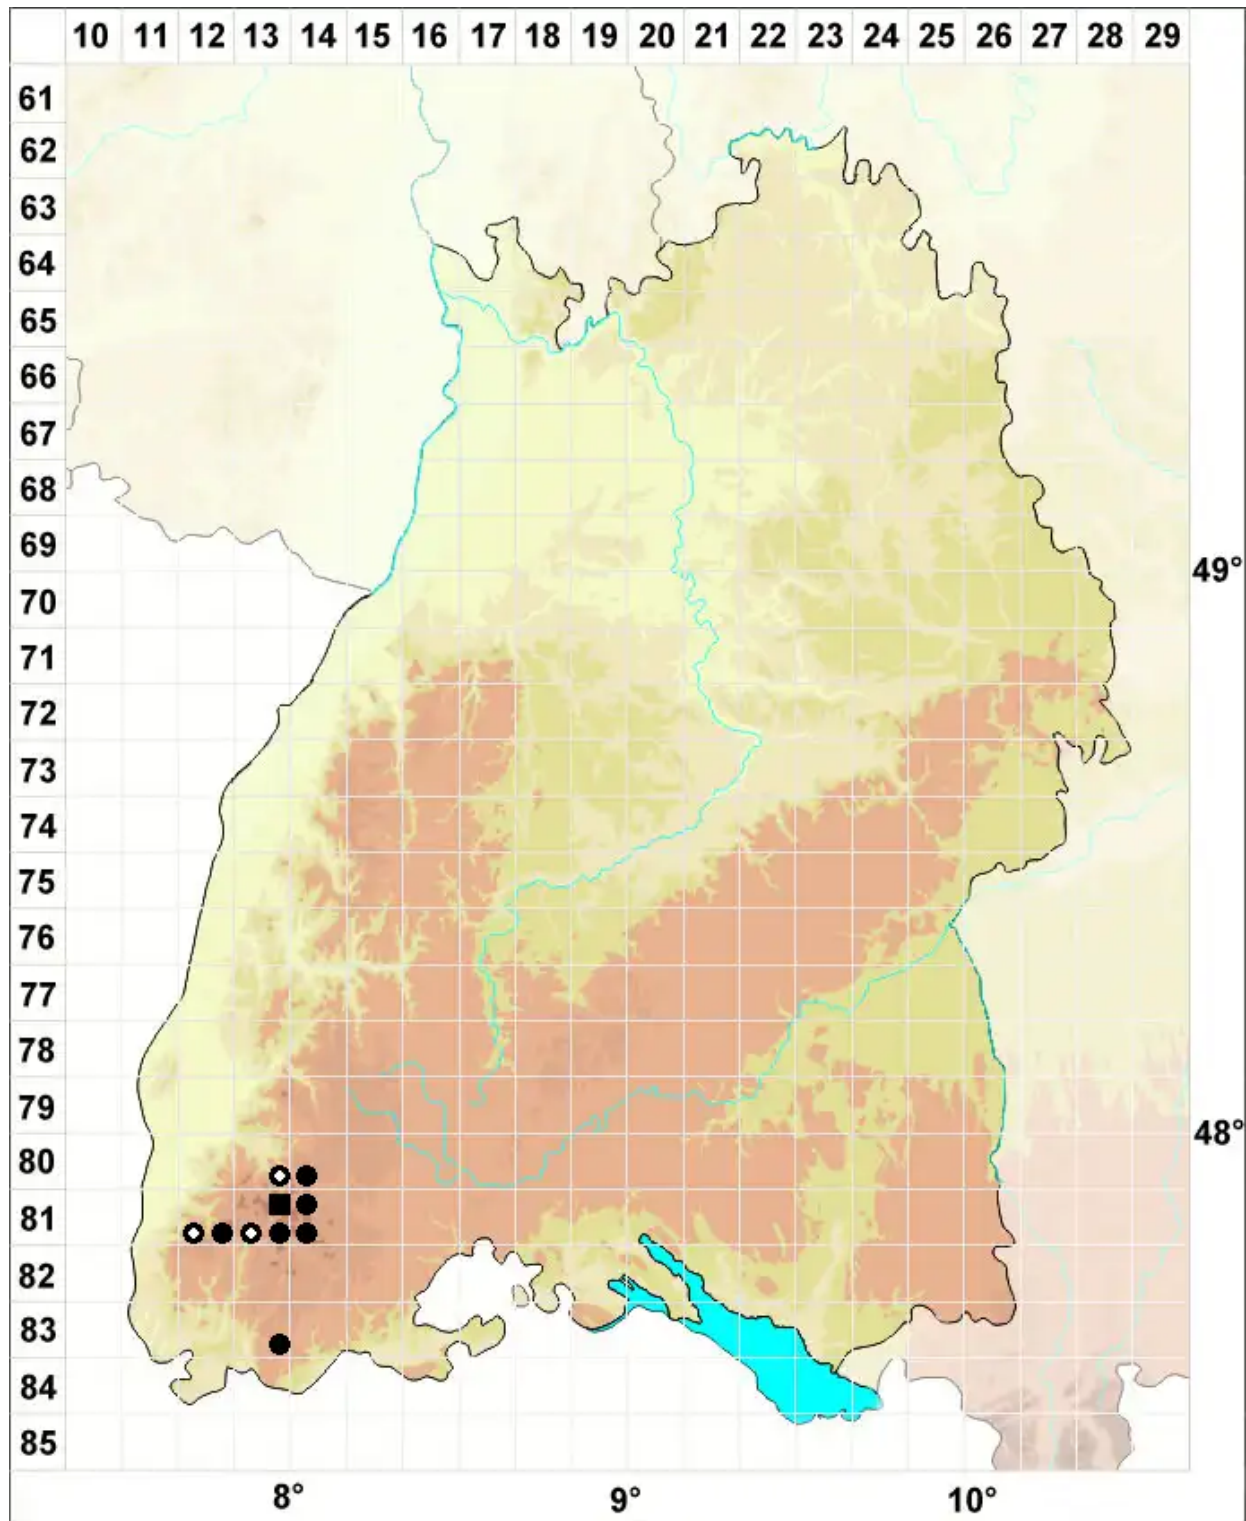

Grimmia funalis (Schwägr.) Bruch & Schimp.

Seilartiges Kissenmoos

Legende:

Symbole:

Ausgefülltes Symbol:
Zeitraum von 1980 bis heute (Aktuelle Angabe)

Leeres Symbol:
Zeitraum vor 1980 (Altangabe)

Quadrat: Herbarbeleg