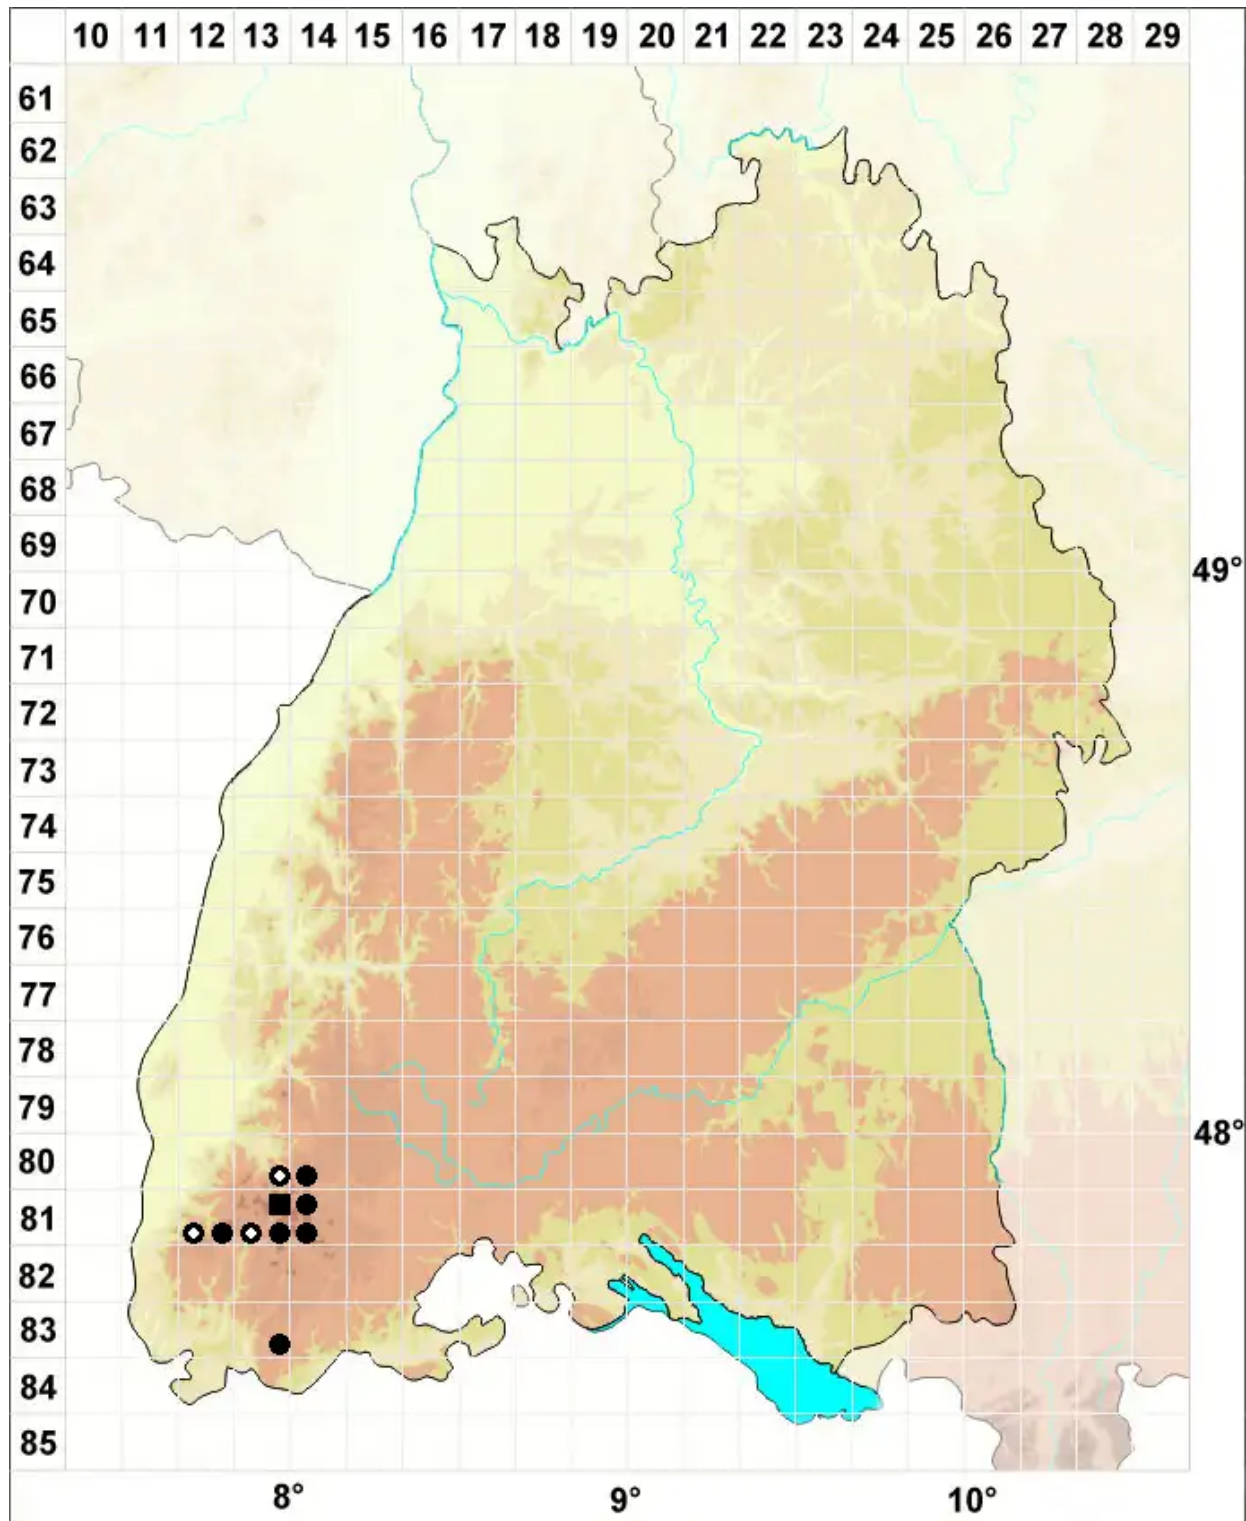

# Grimmia funalis (Schwägr.) Bruch & Schimp.

Seilartiges Kissenmoos

Legende:

**Symbole:**

Ausgefülltes Symbol:  
Zeitraum von 1980 bis heute (Aktuelle Angabe)

Leeres Symbol:  
Zeitraum vor 1980 (Altangabe)

Quadrat: Herbarbeleg