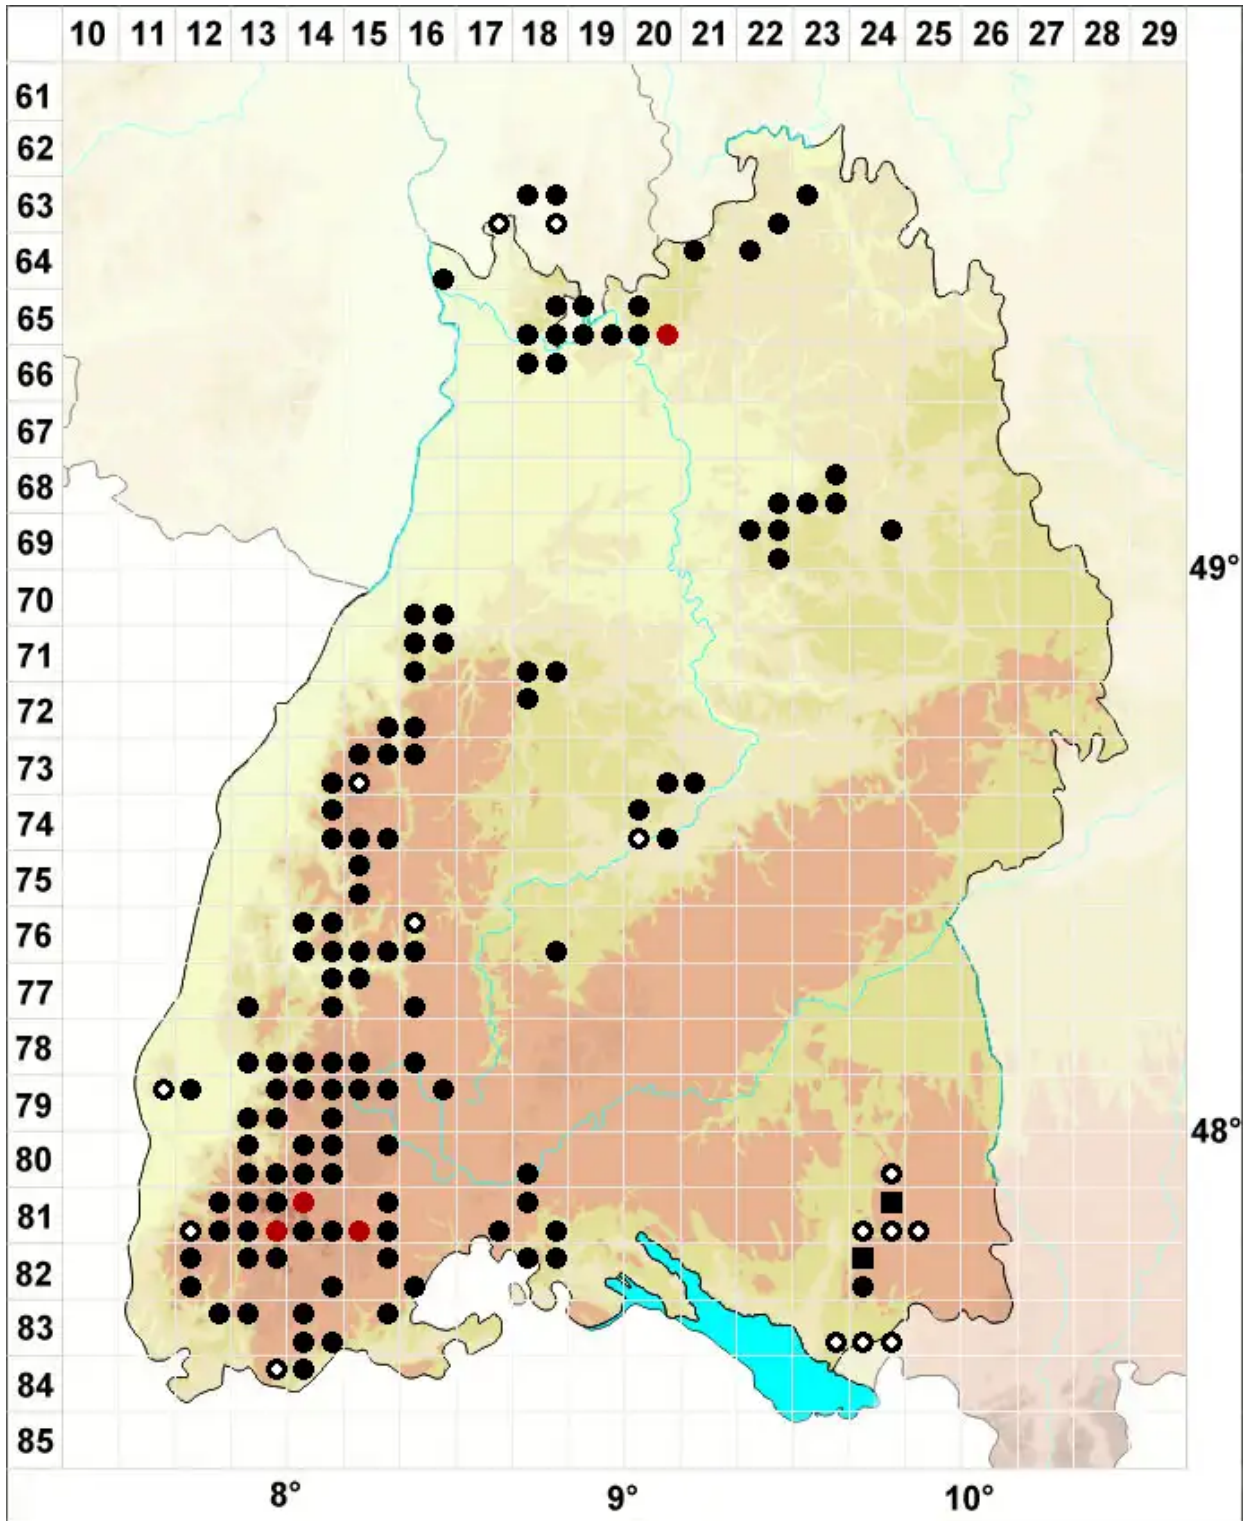

Grimmia hartmanii Schimp.

Hartmans Kissenmoos

Legende:

Symbole:

Ausgefülltes Symbol:
Zeitraum von 1980 bis heute (Aktuelle Angabe)

Leeres Symbol:
Zeitraum vor 1980 (Altangabe)

Quadrat: Herbarbeleg