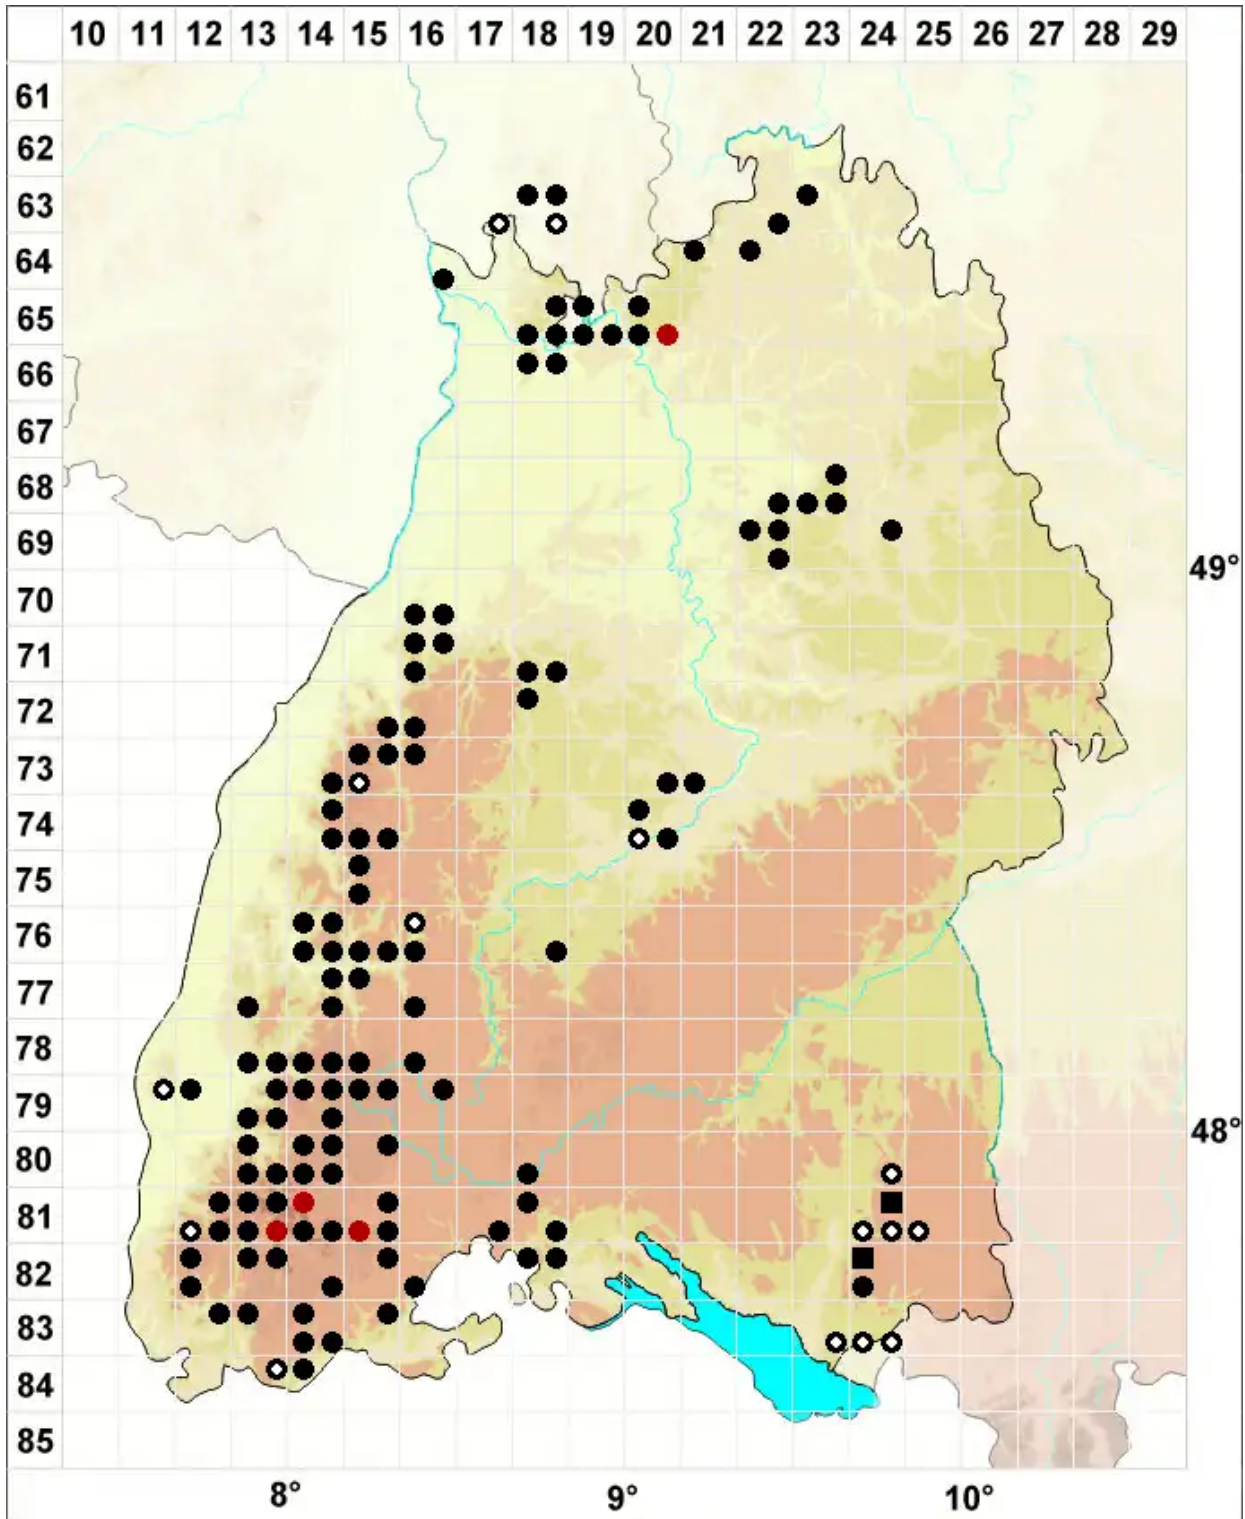

# Grimmia hartmanii Schimp.

## Hartmans Kissenmoos

Legende:

- Symbole:**
- Ausgefülltes Symbol:  
Zeitraum von 1980 bis heute (Aktuelle Angabe)
  - Leeres Symbol:  
Zeitraum vor 1980 (Altangabe)
  - Quadrat: Herbarbeleg