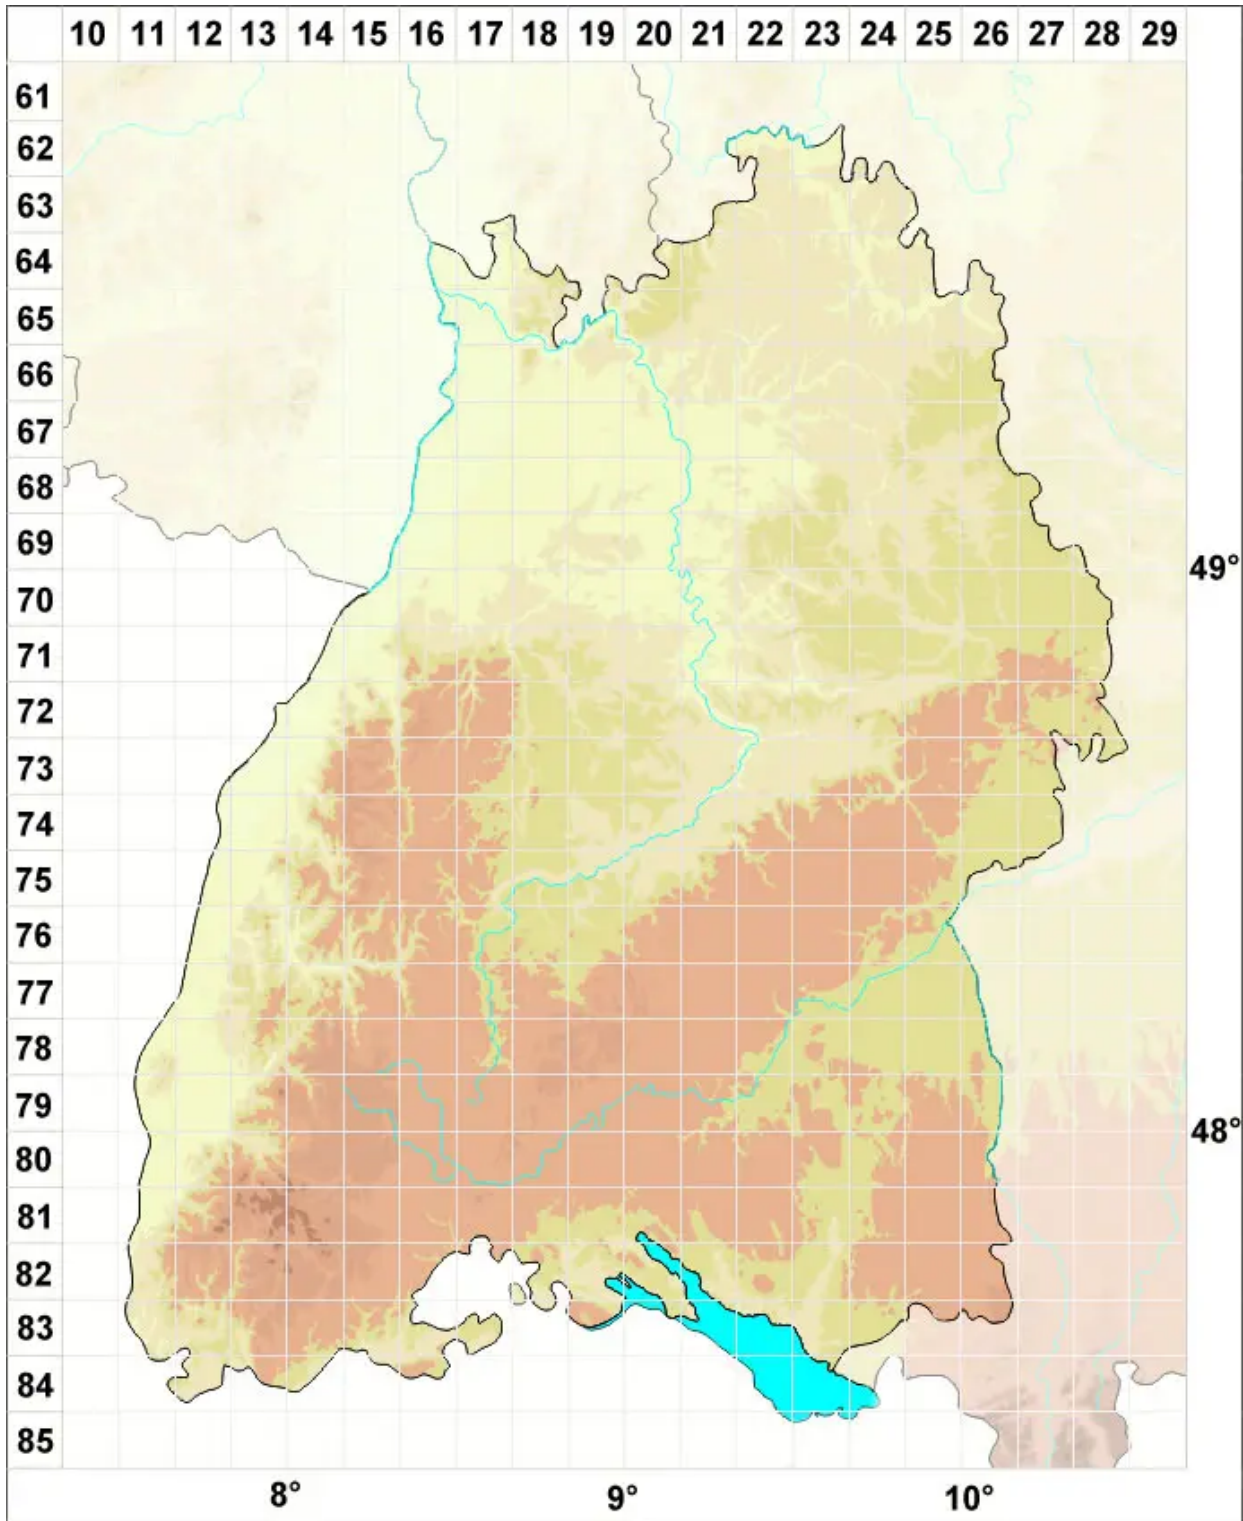

# Grimmia anomala Hampe ex Schimp.

Abnormes Kissenmoos

Legende:

**Symbole:**  
Ausgefülltes Symbol:  
Zeitraum von 1980 bis heute (Aktuelle Angabe)  
Leeres Symbol:  
Zeitraum vor 1980 (Altangabe)  
Quadrat: Herbarbeleg