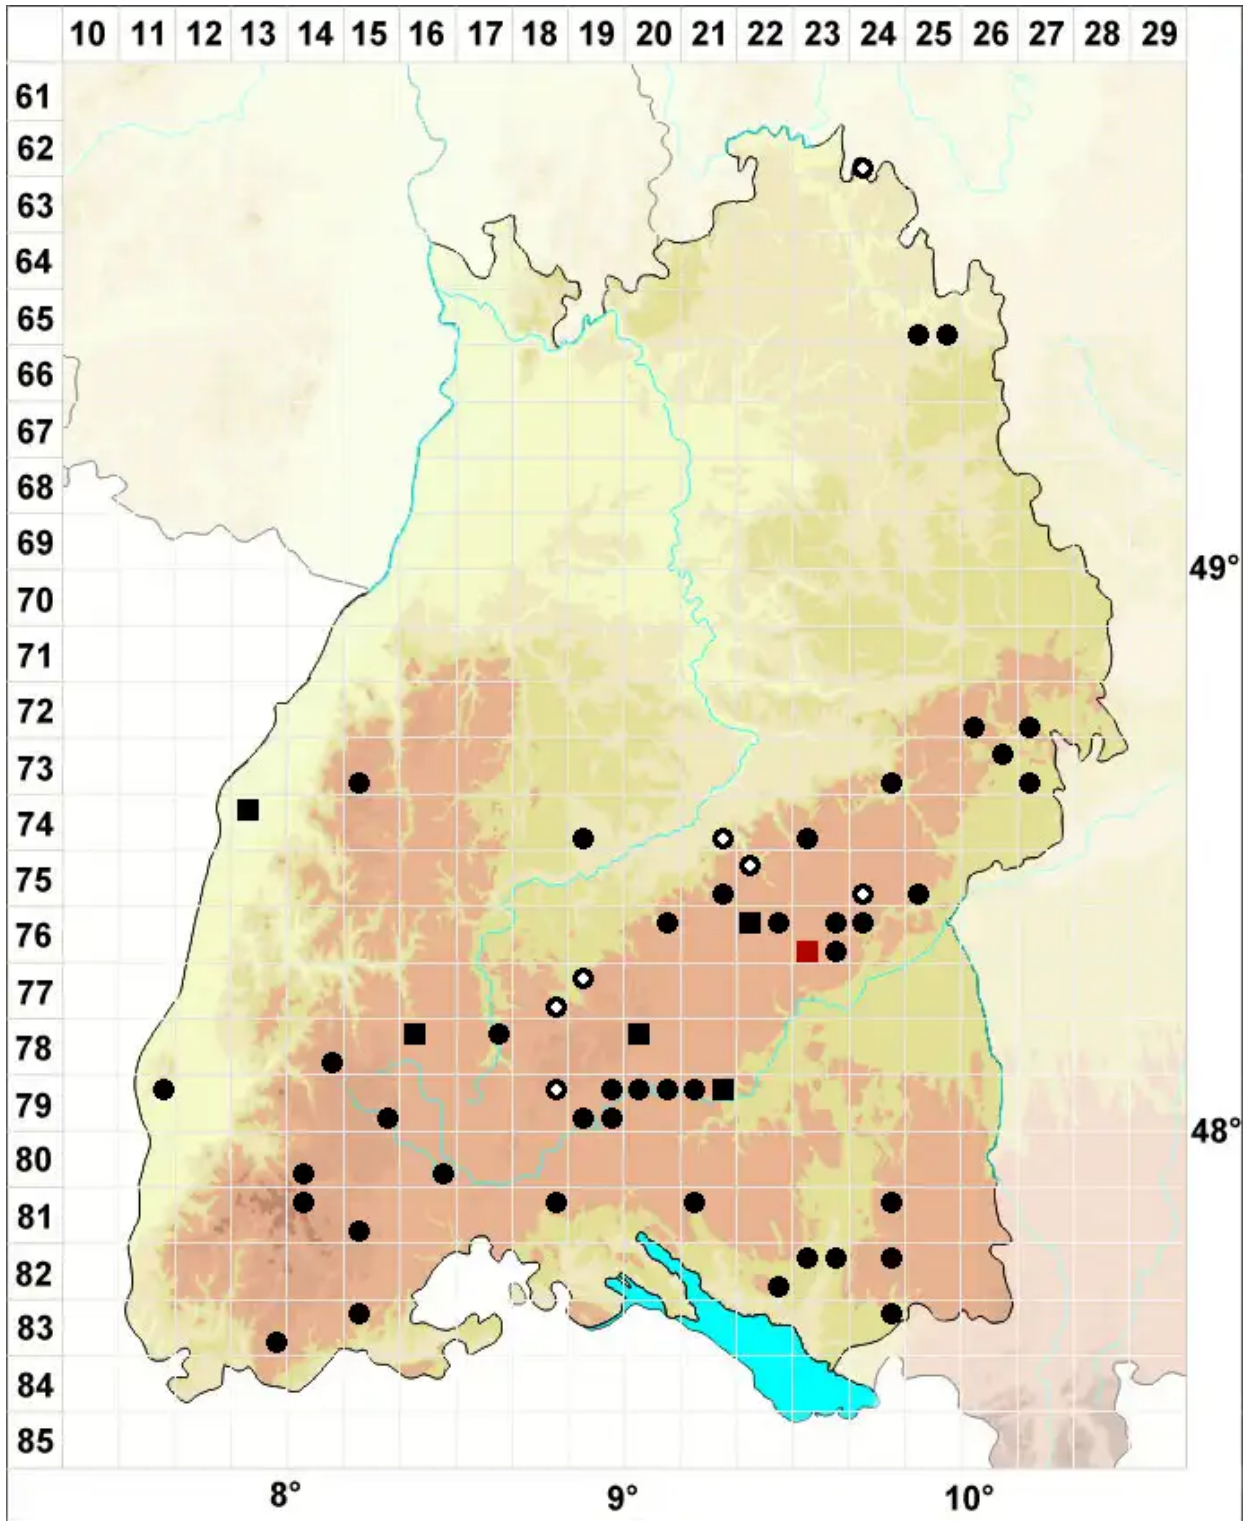

Schistidium robustum (Nees & Hornsch.) H.H.Blom

Kräftiges Spalthütchen

Legende:

Symbole:

Ausgefülltes Symbol:
Zeitraum von 1980 bis heute (Aktuelle Angabe)

Leeres Symbol:
Zeitraum vor 1980 (Altangabe)

Quadrat: Herbarbeleg