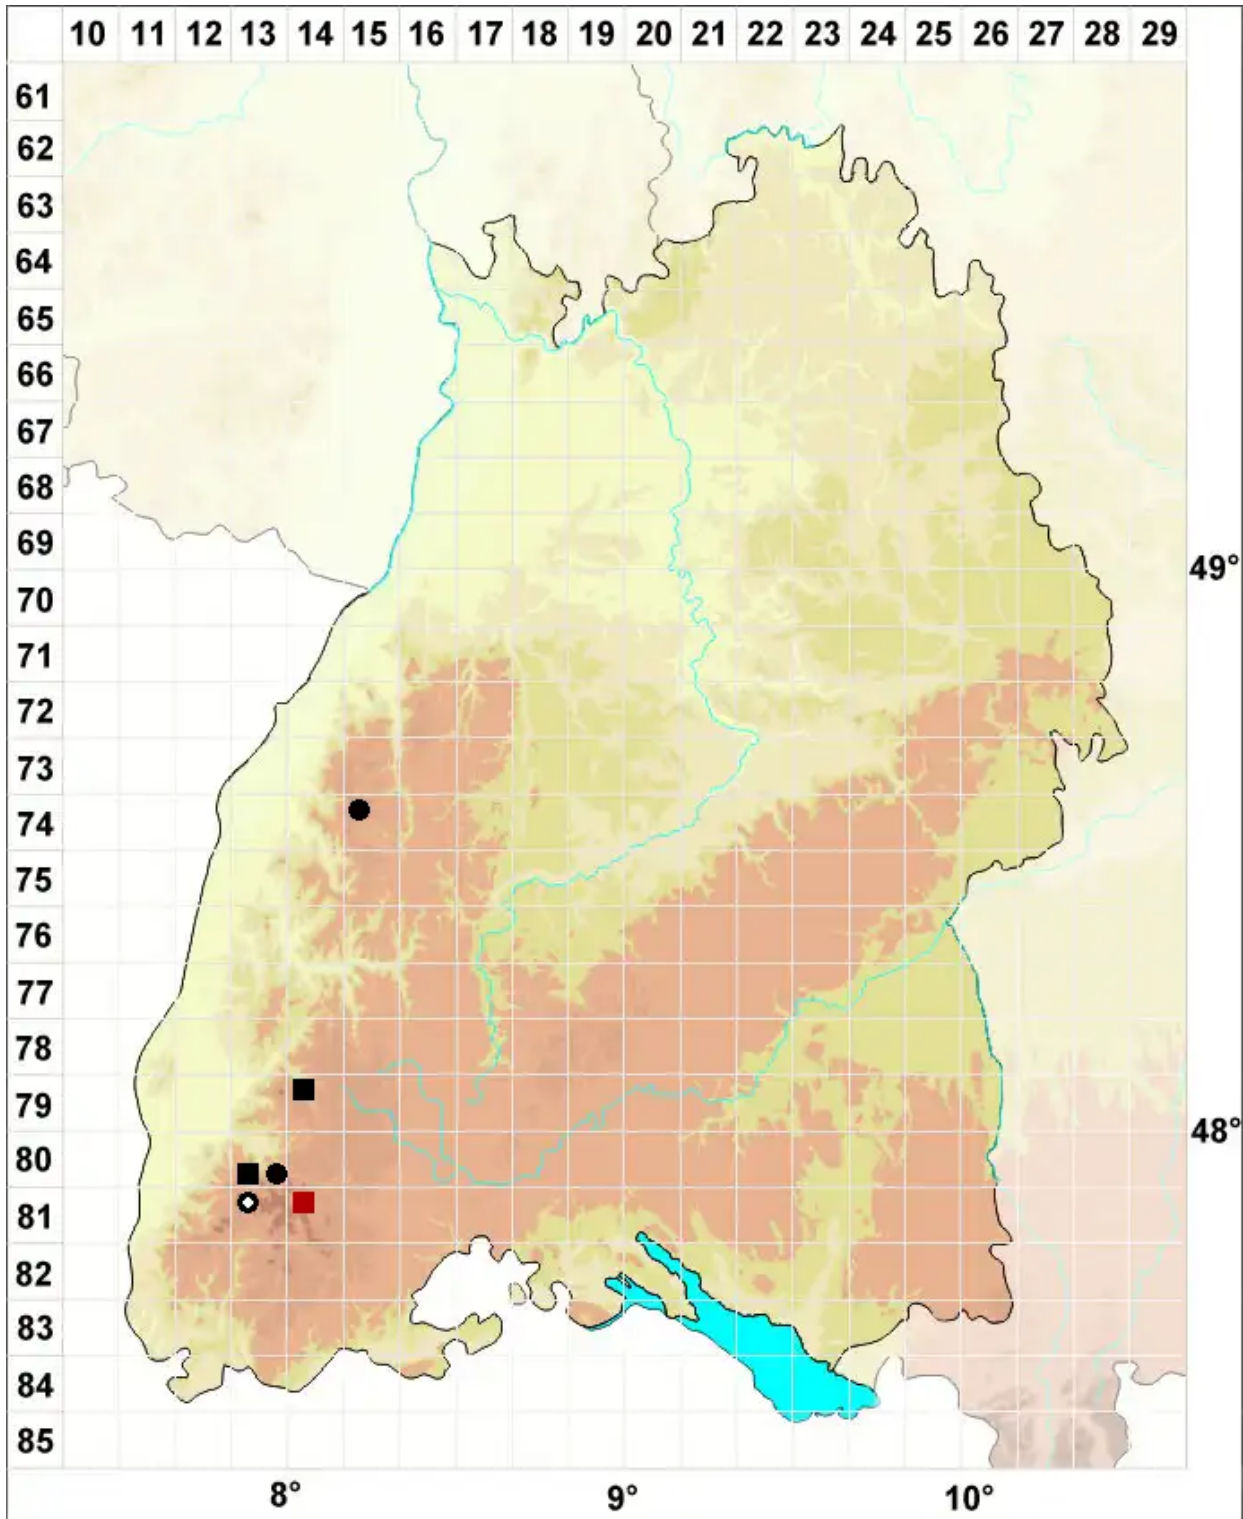

Grimmia incurva Schwägr.

Krummblatt-Kissenmoos

Legende:

Symbole:

Ausgefülltes Symbol:
Zeitraum von 1980 bis heute (Aktuelle Angabe)

Leeres Symbol:
Zeitraum vor 1980 (Altangabe)

Quadrat: Herbarbeleg