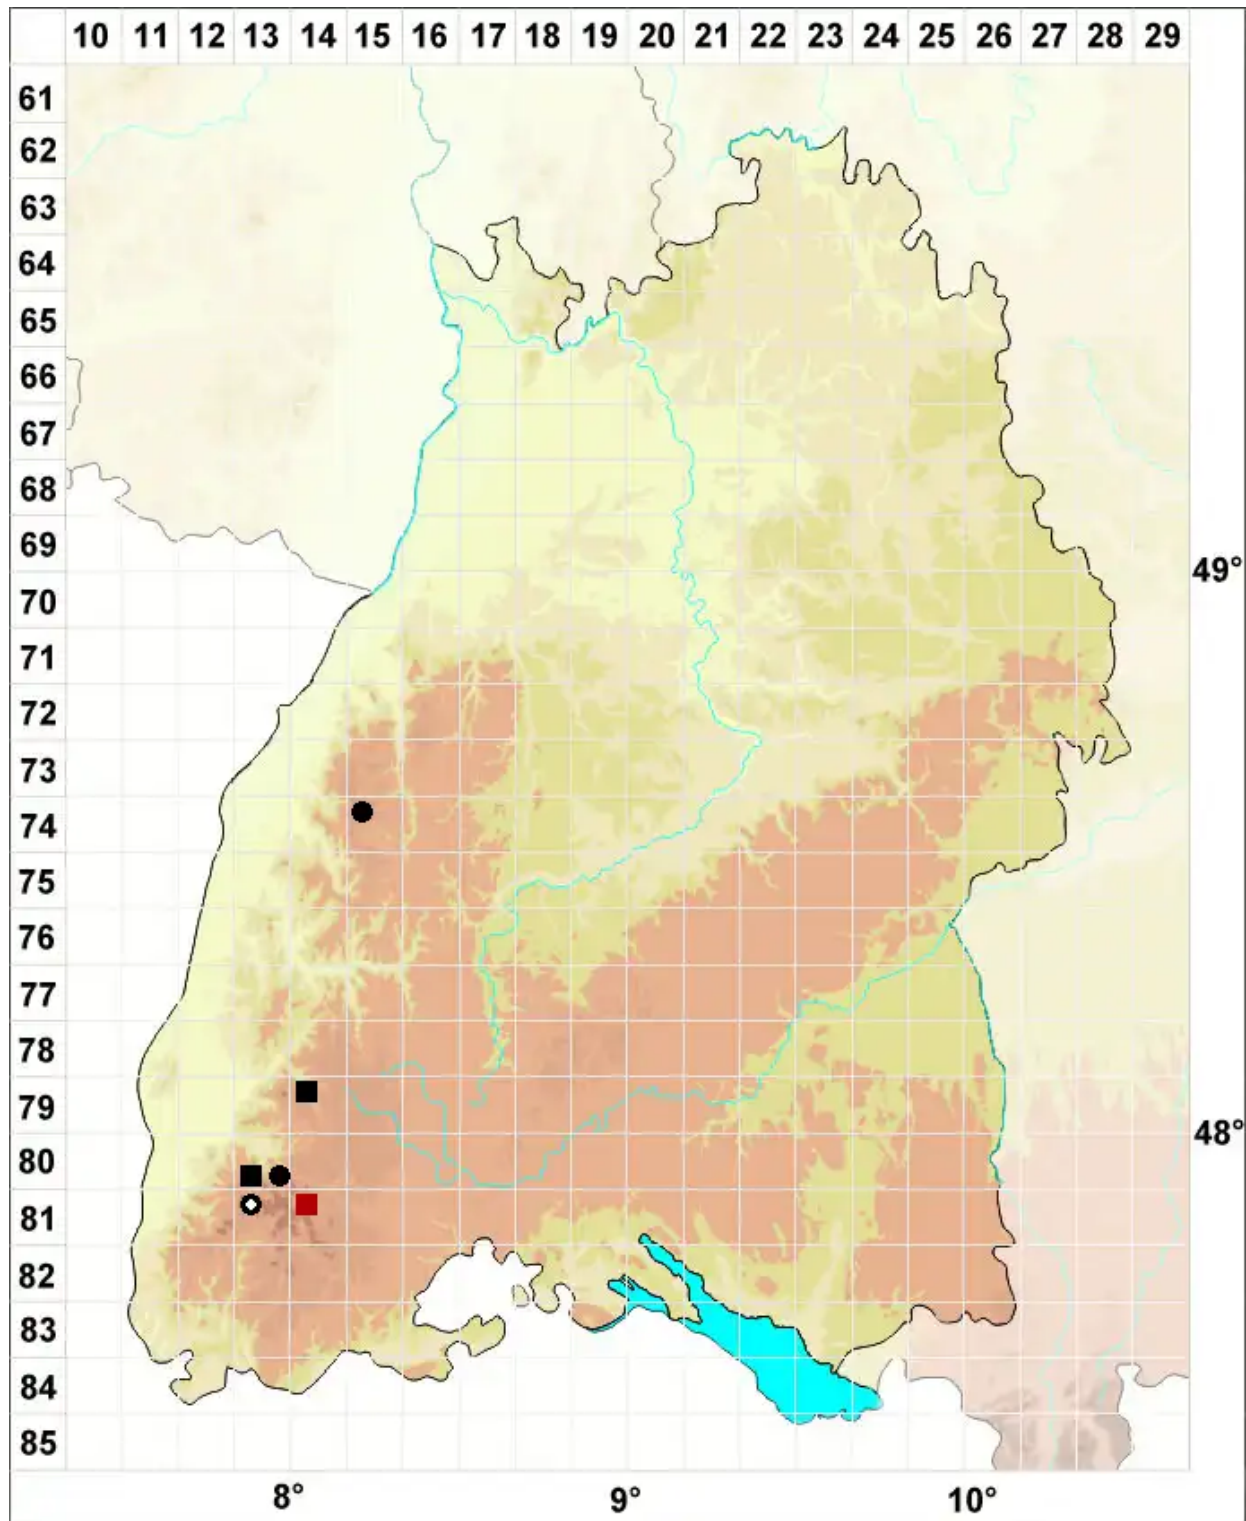

Grimmia incurva Schwägr.

Krummblatt-Kissenmoos

Legende:

Symbole:

Ausgefülltes Symbol:
Zeitraum von 1980 bis heute (Aktuelle Angabe)

Leeres Symbol:
Zeitraum vor 1980 (Altangabe)

Quadrat: Herbarbeleg