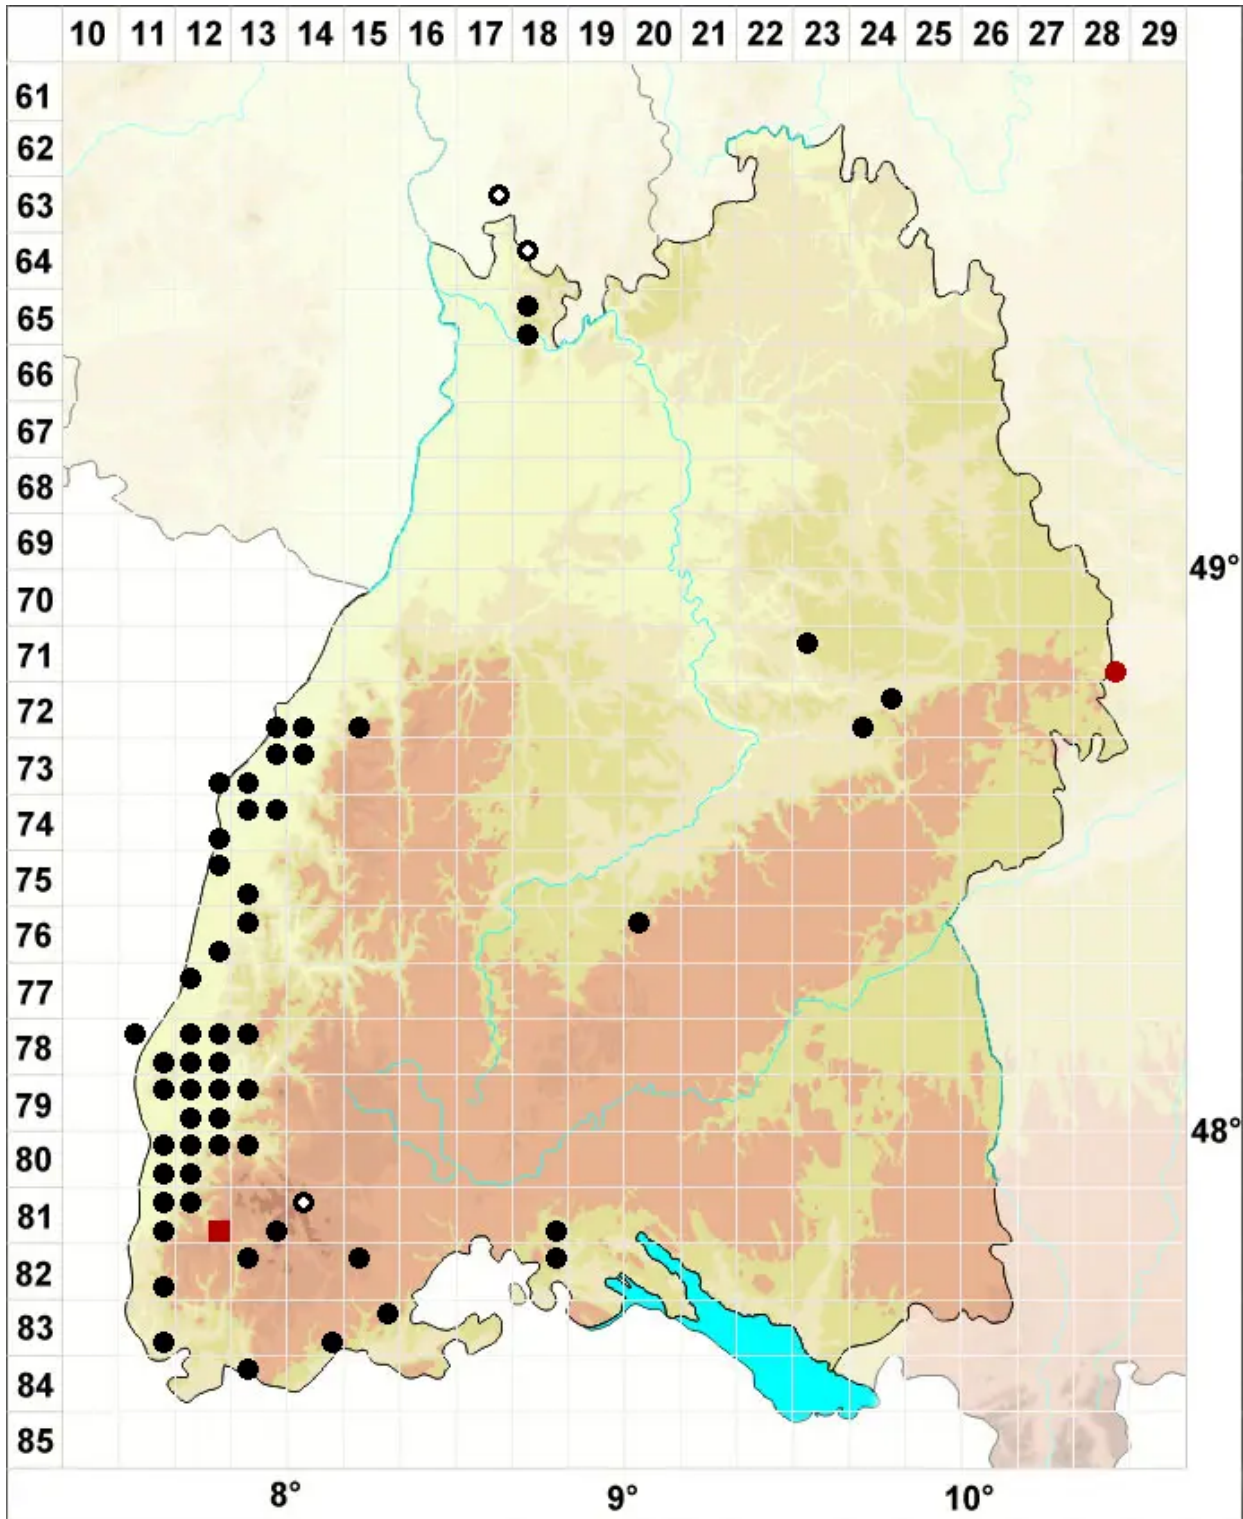

# Grimmia laevigata (Brid.) Brid.

Graues Kissenmoos

Legende:

- Symbole:**  
Ausgefülltes Symbol:  
Zeitraum von 1980 bis heute (Aktuelle Angabe)  
Leeres Symbol:  
Zeitraum vor 1980 (Altangabe)  
Quadrat: Herbarbeleg