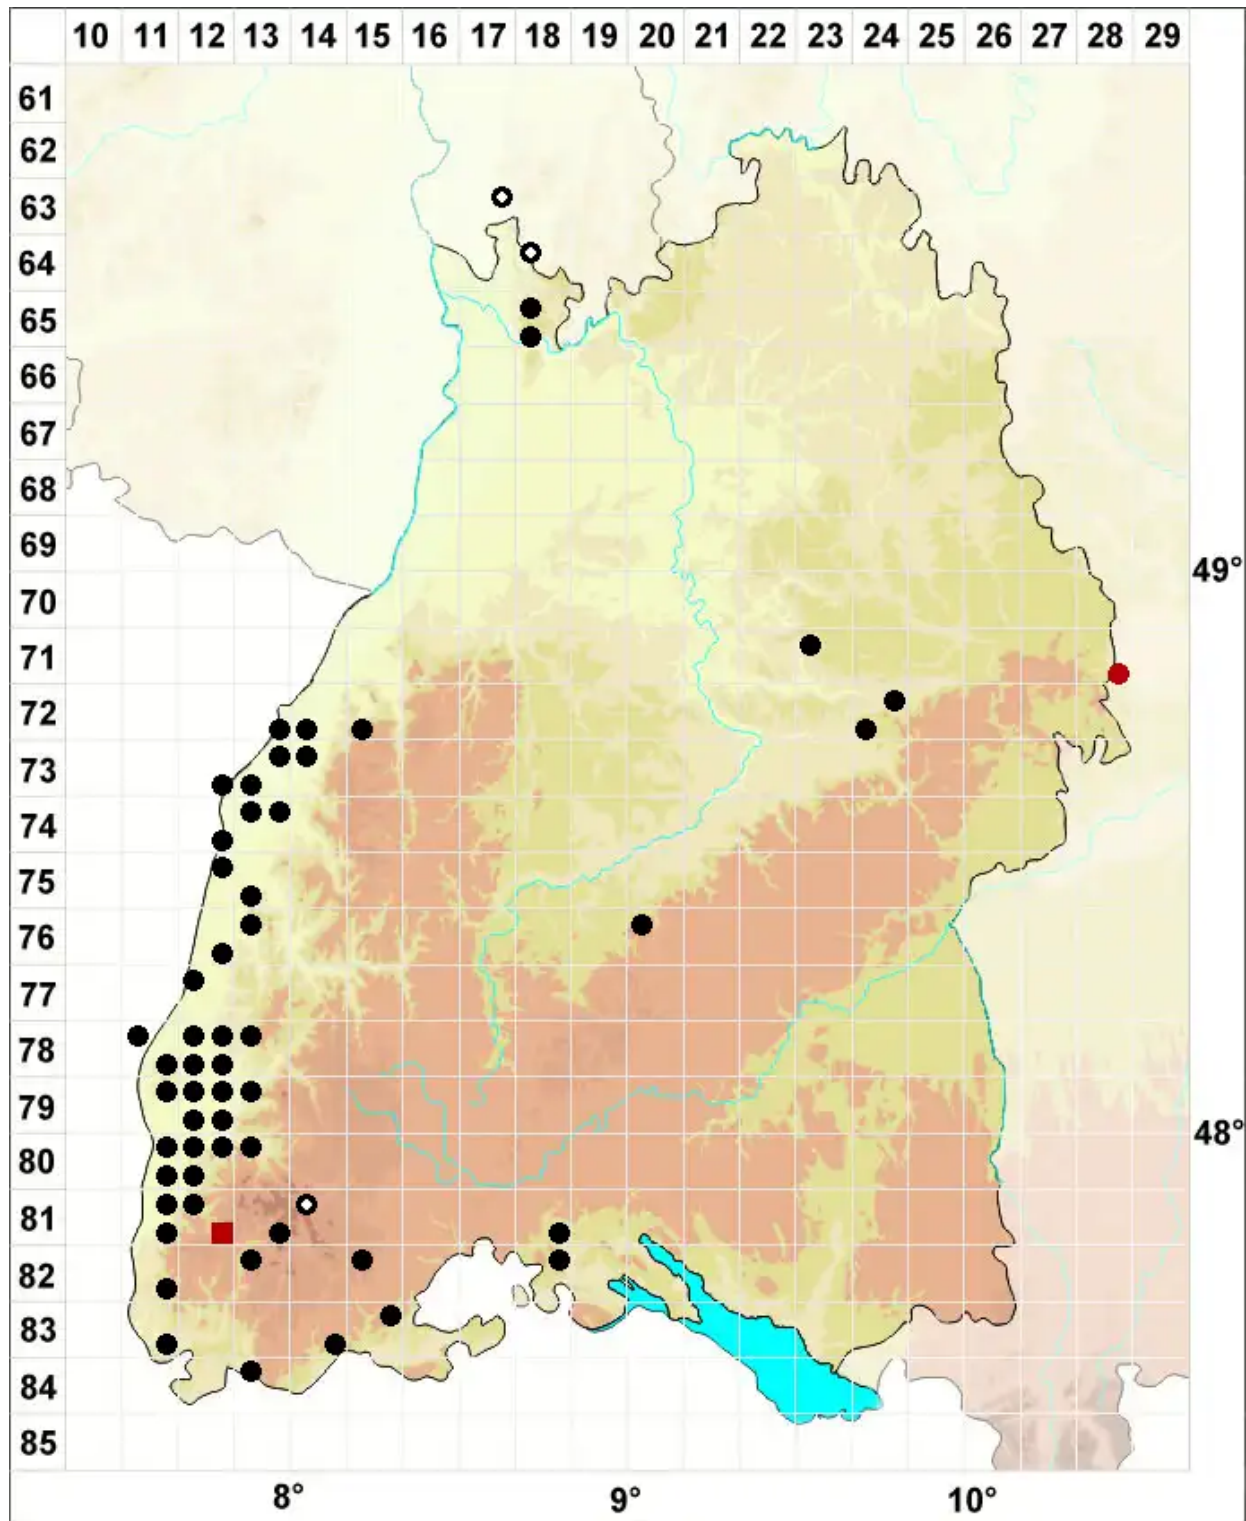

Grimmia laevigata (Brid.) Brid.

Graues Kissenmoos

Legende:

Symbole:

Ausgefülltes Symbol:
Zeitraum von 1980 bis heute (Aktuelle Angabe)

Leeres Symbol:
Zeitraum vor 1980 (Altangabe)

Quadrat: Herbarbeleg