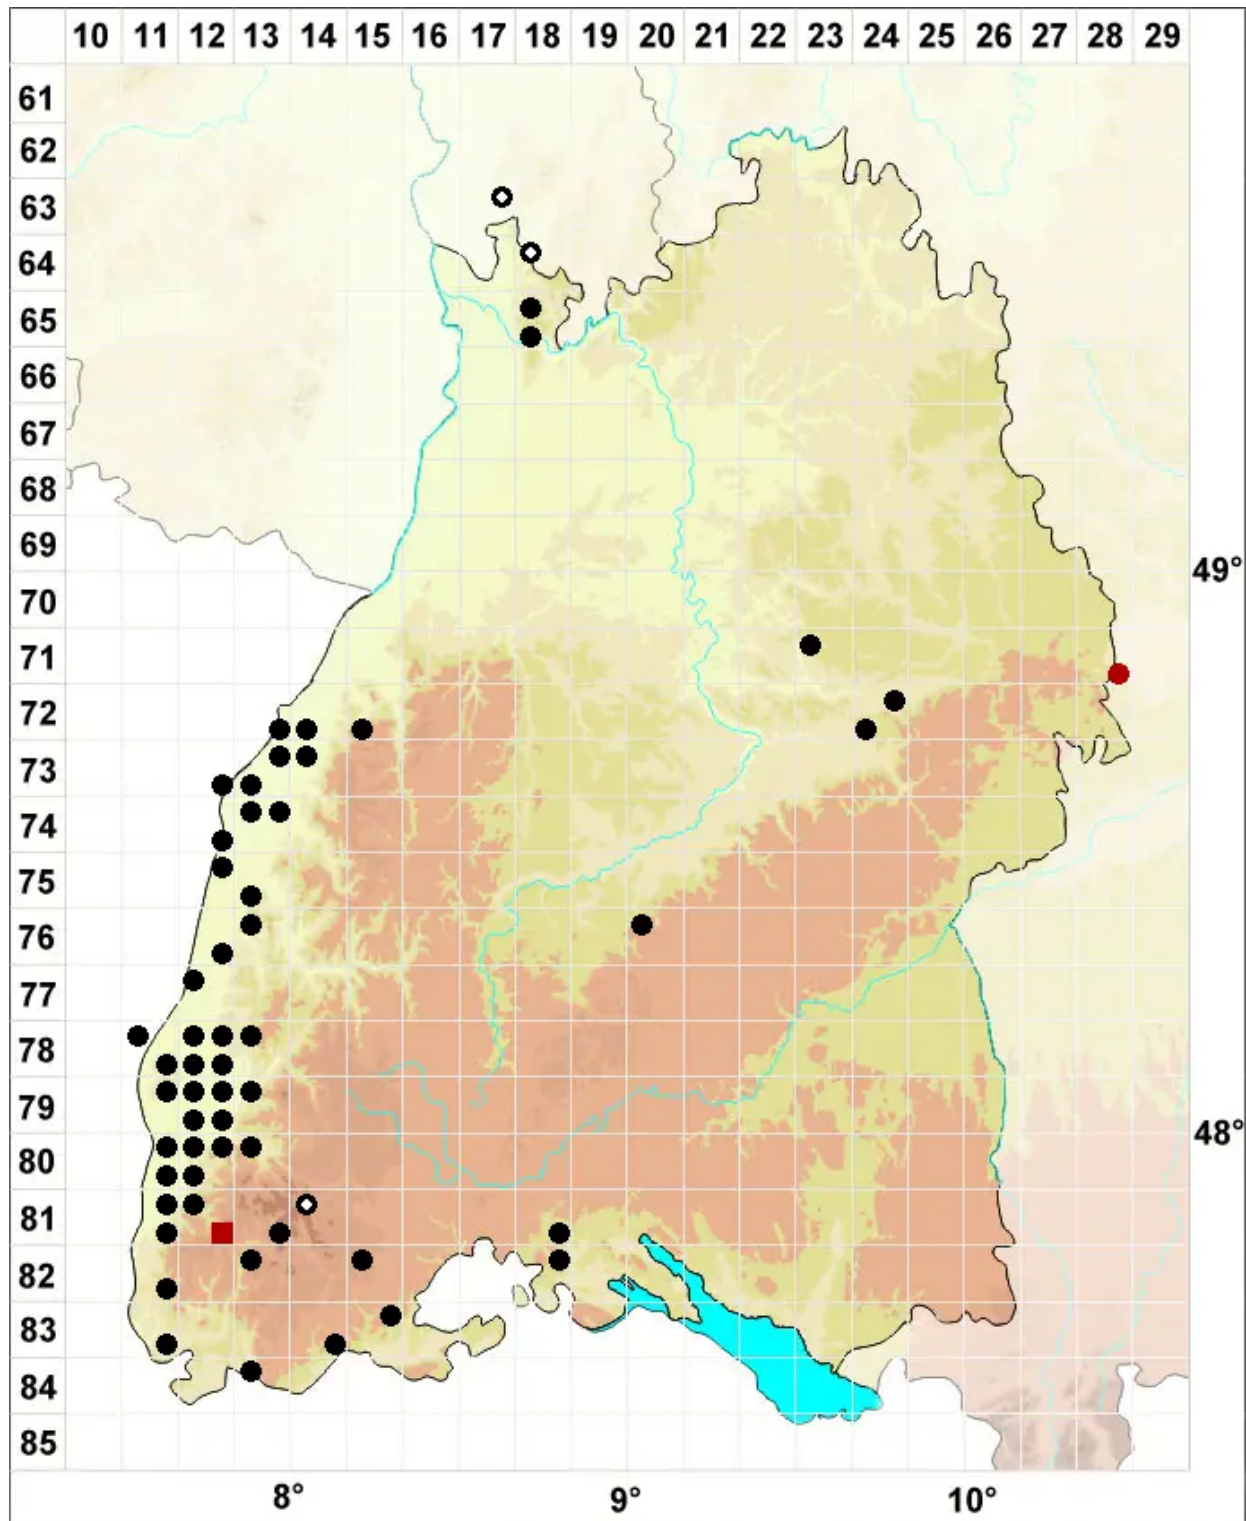

# Grimmia laevigata (Brid.) Brid.

Graues Kissenmoos

Legende:

**Symbole:**

Ausgefülltes Symbol:  
Zeitraum von 1980 bis heute (Aktuelle Angabe)

Leeres Symbol:  
Zeitraum vor 1980 (Altangabe)

Quadrat: Herbarbeleg