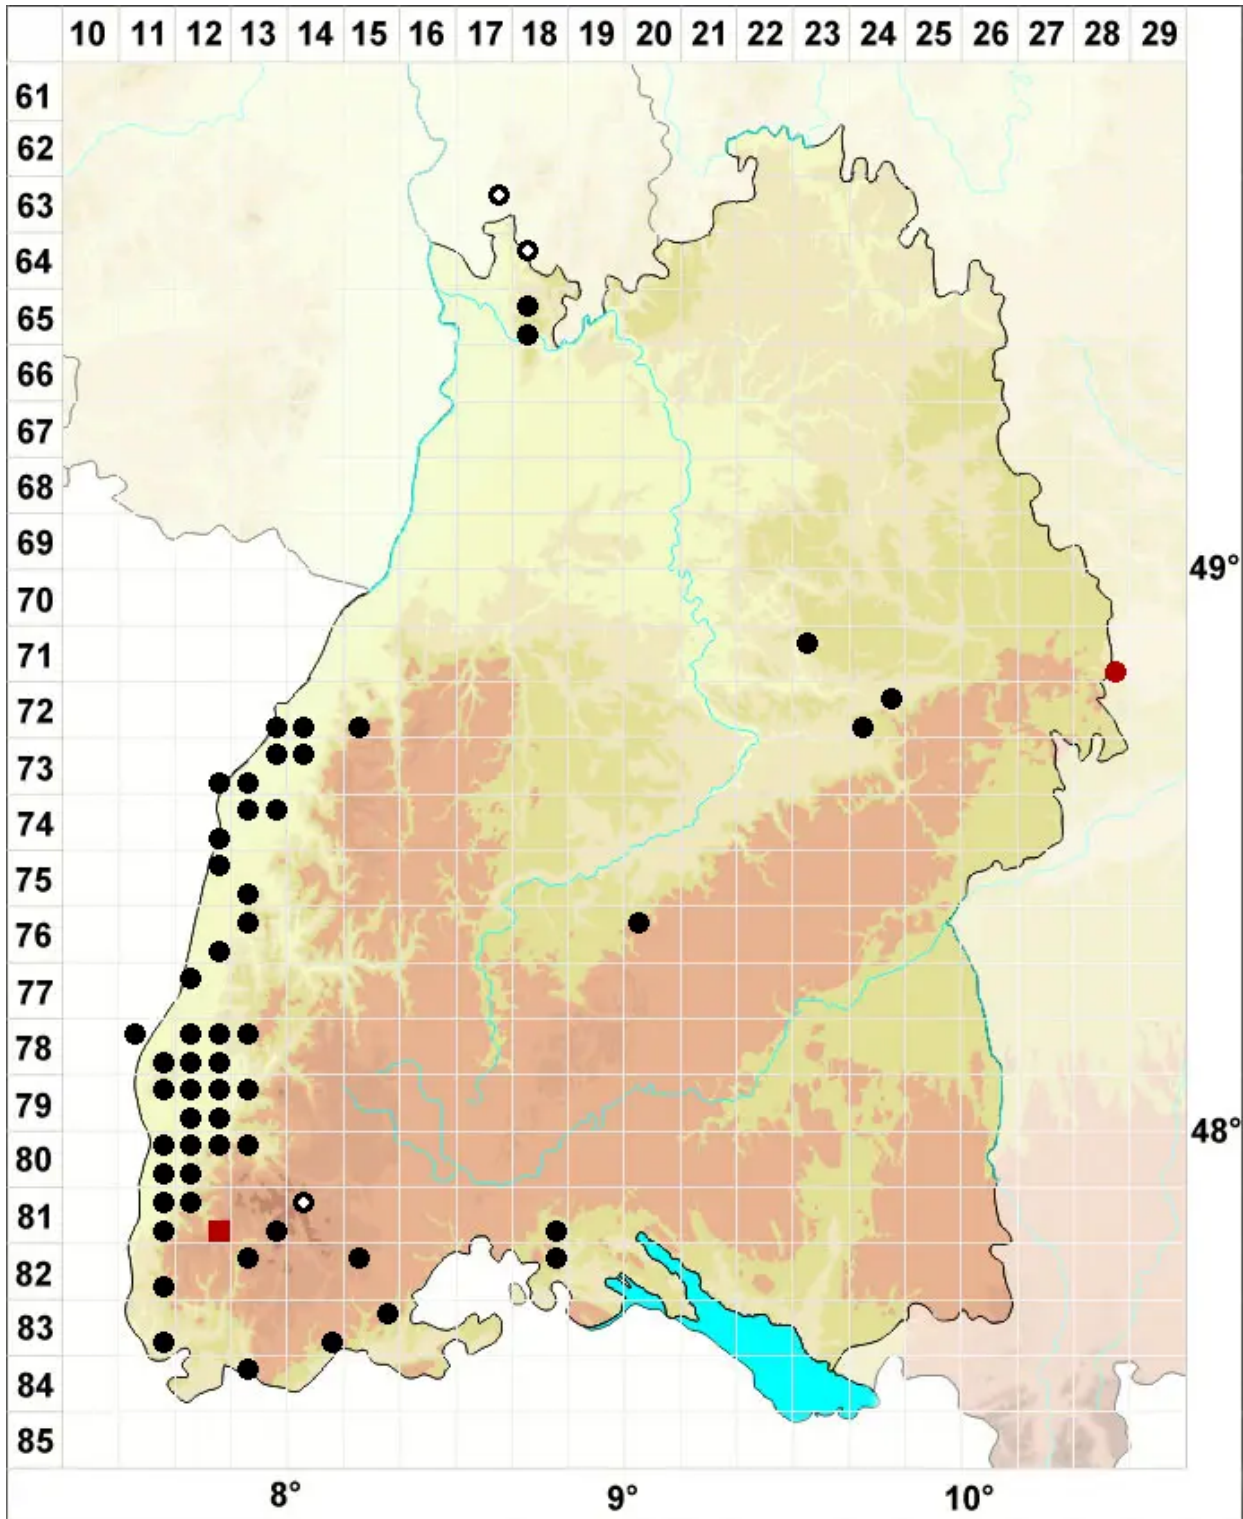

Grimmia laevigata (Brid.) Brid.

Graues Kissenmoos

Legende:

- Symbole:**
- Ausgefülltes Symbol:
Zeitraum von 1980 bis heute (Aktuelle Angabe)
 - Leeres Symbol:
Zeitraum vor 1980 (Altangabe)
 - Quadrat: Herbarbeleg