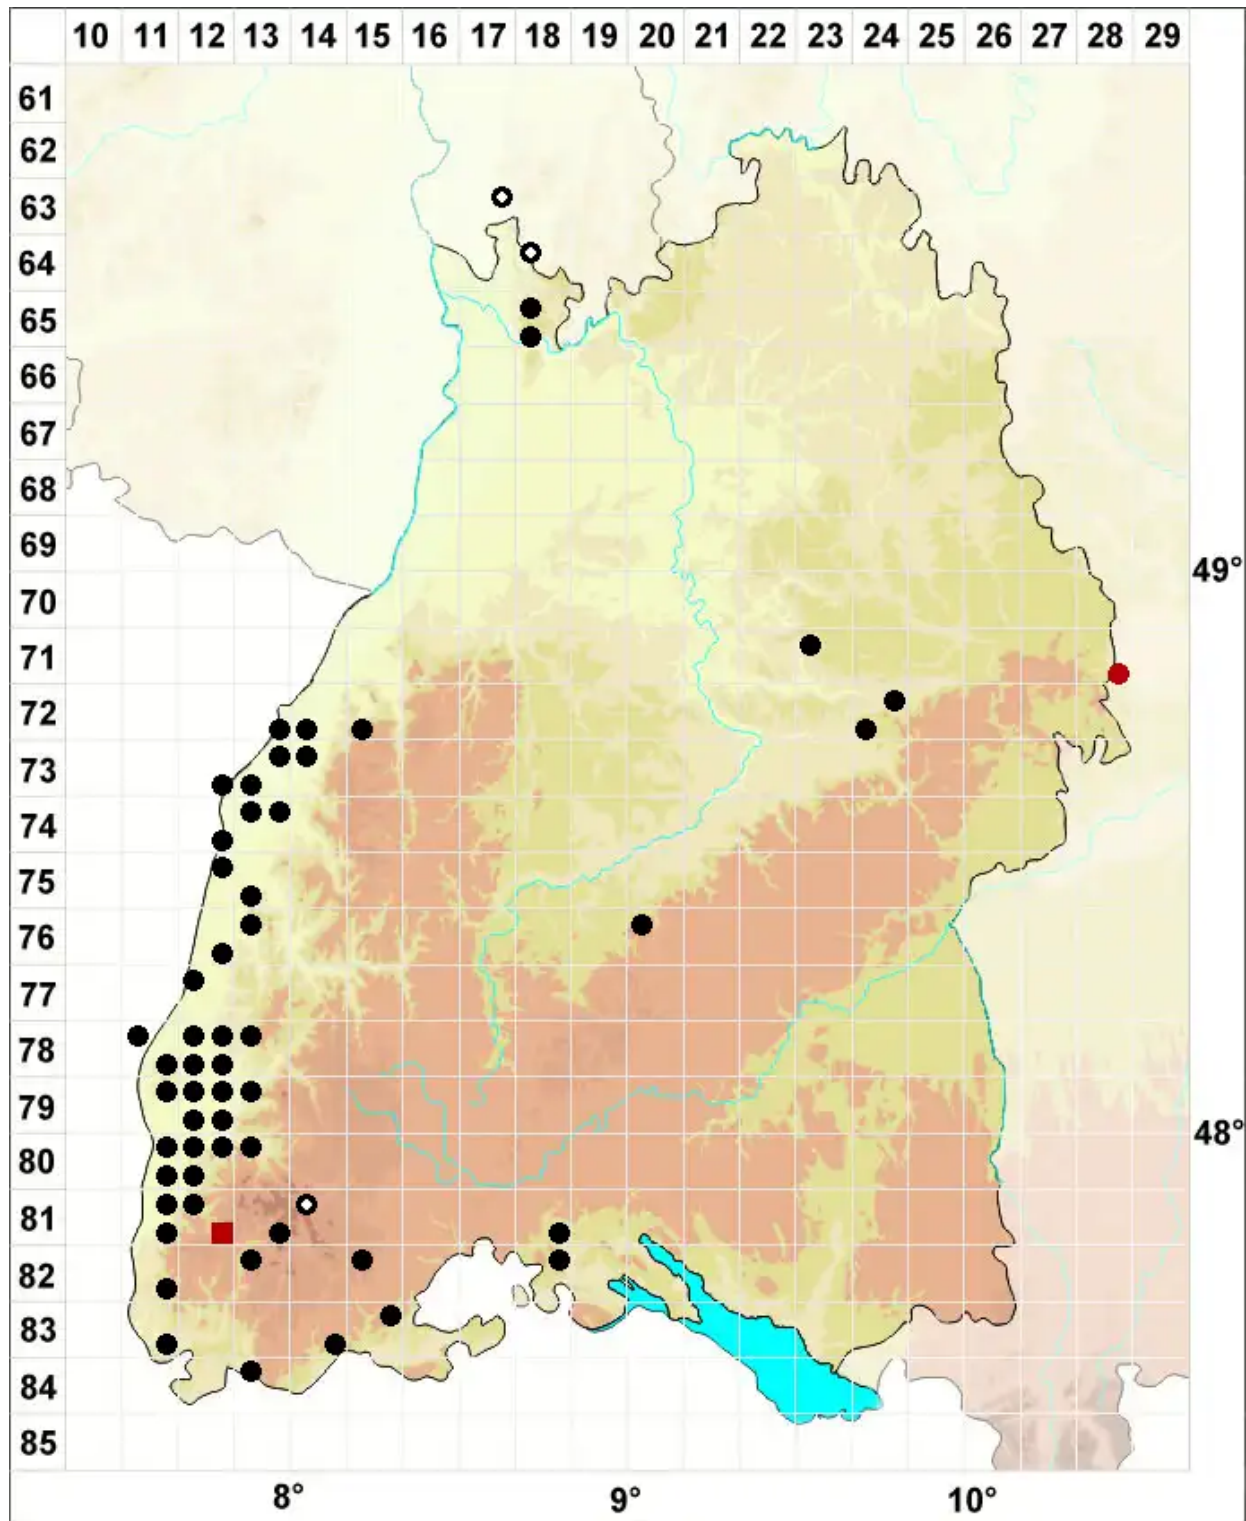

# Grimmia laevigata (Brid.) Brid.

Graues Kissenmoos

Legende:

**Symbole:**

Ausgefülltes Symbol:  
Zeitraum von 1980 bis heute (Aktuelle Angabe)

Leeres Symbol:  
Zeitraum vor 1980 (Altangabe)

Quadrat: Herbarbeleg