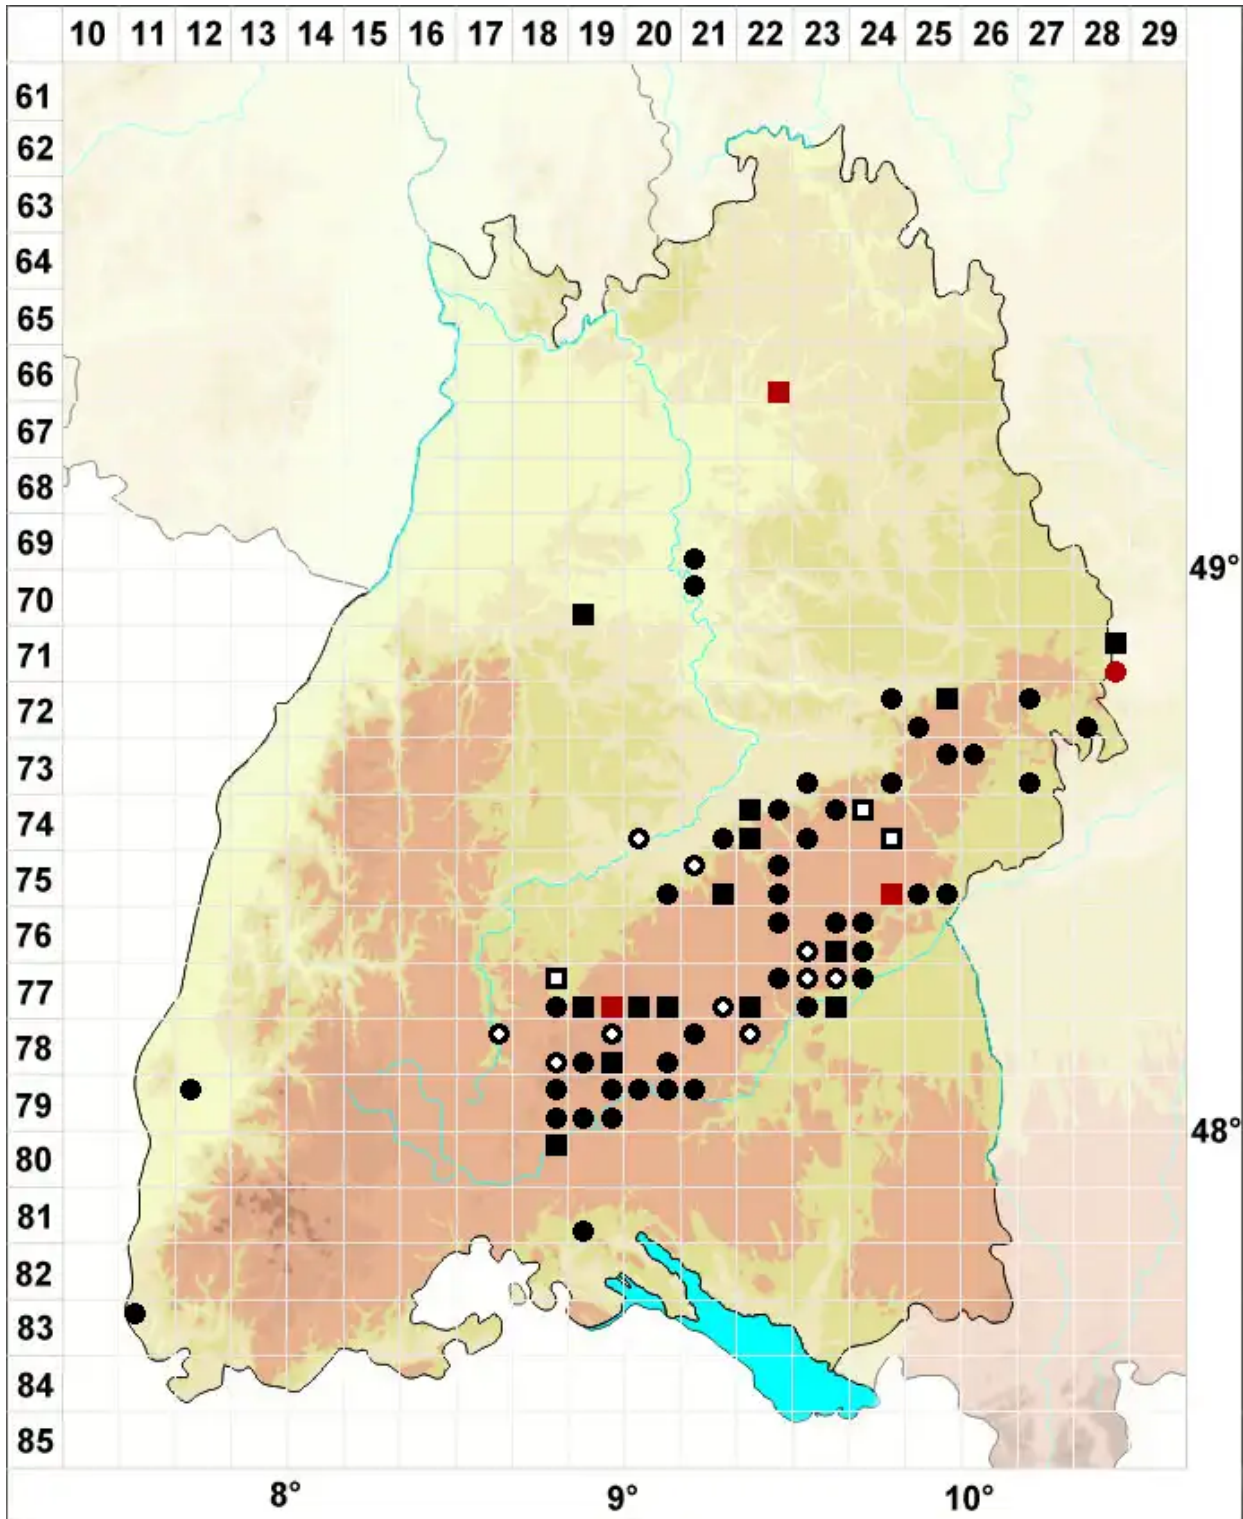

Grimmia tergestina Tomm. ex Bruch & Schimp.

Triestiner Kissenmoos

Legende:

Symbole:

Ausgefülltes Symbol:
Zeitraum von 1980 bis heute (Aktuelle Angabe)

Leeres Symbol:
Zeitraum vor 1980 (Altangabe)

Quadrat: Herbarbeleg