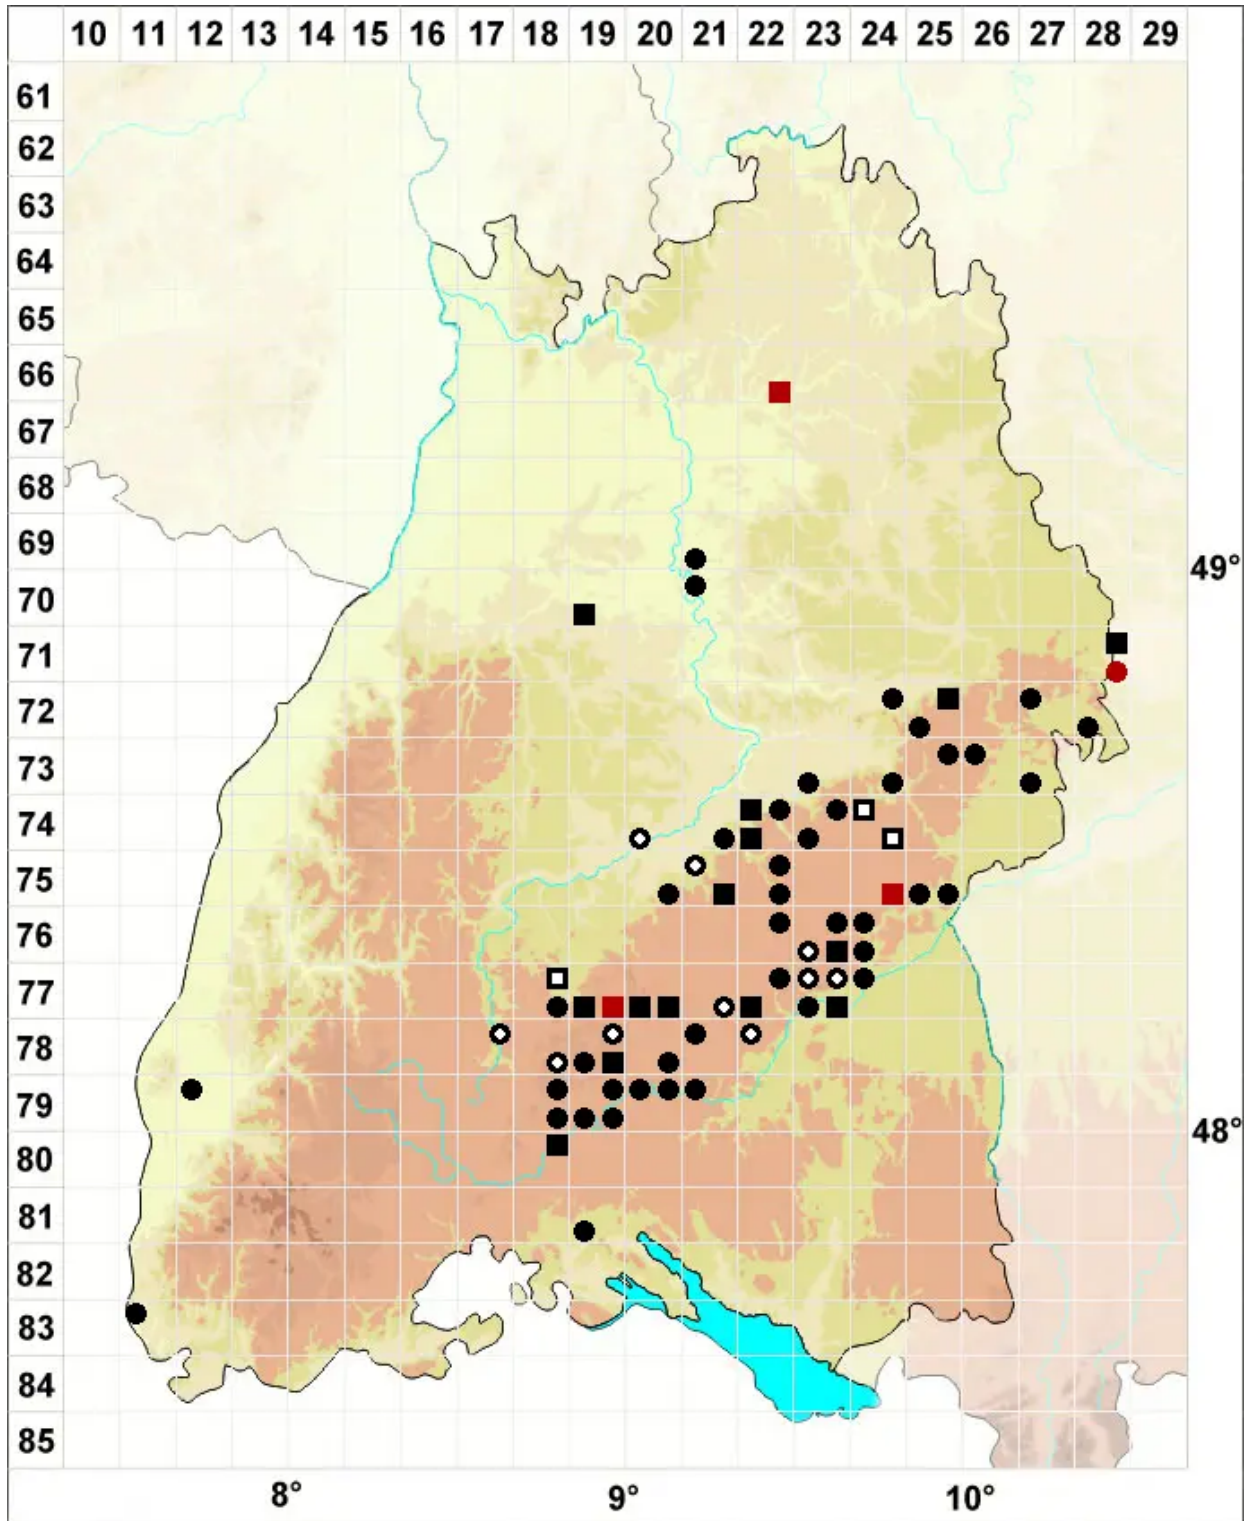

# Grimmia tergestina Tomm. ex Bruch & Schimp.

Triestiner Kissenmoos

Legende:

**Symbole:**

Ausgefülltes Symbol:  
Zeitraum von 1980 bis heute (Aktuelle Angabe)

Leeres Symbol:  
Zeitraum vor 1980 (Altangabe)

Quadrat: Herbarbeleg