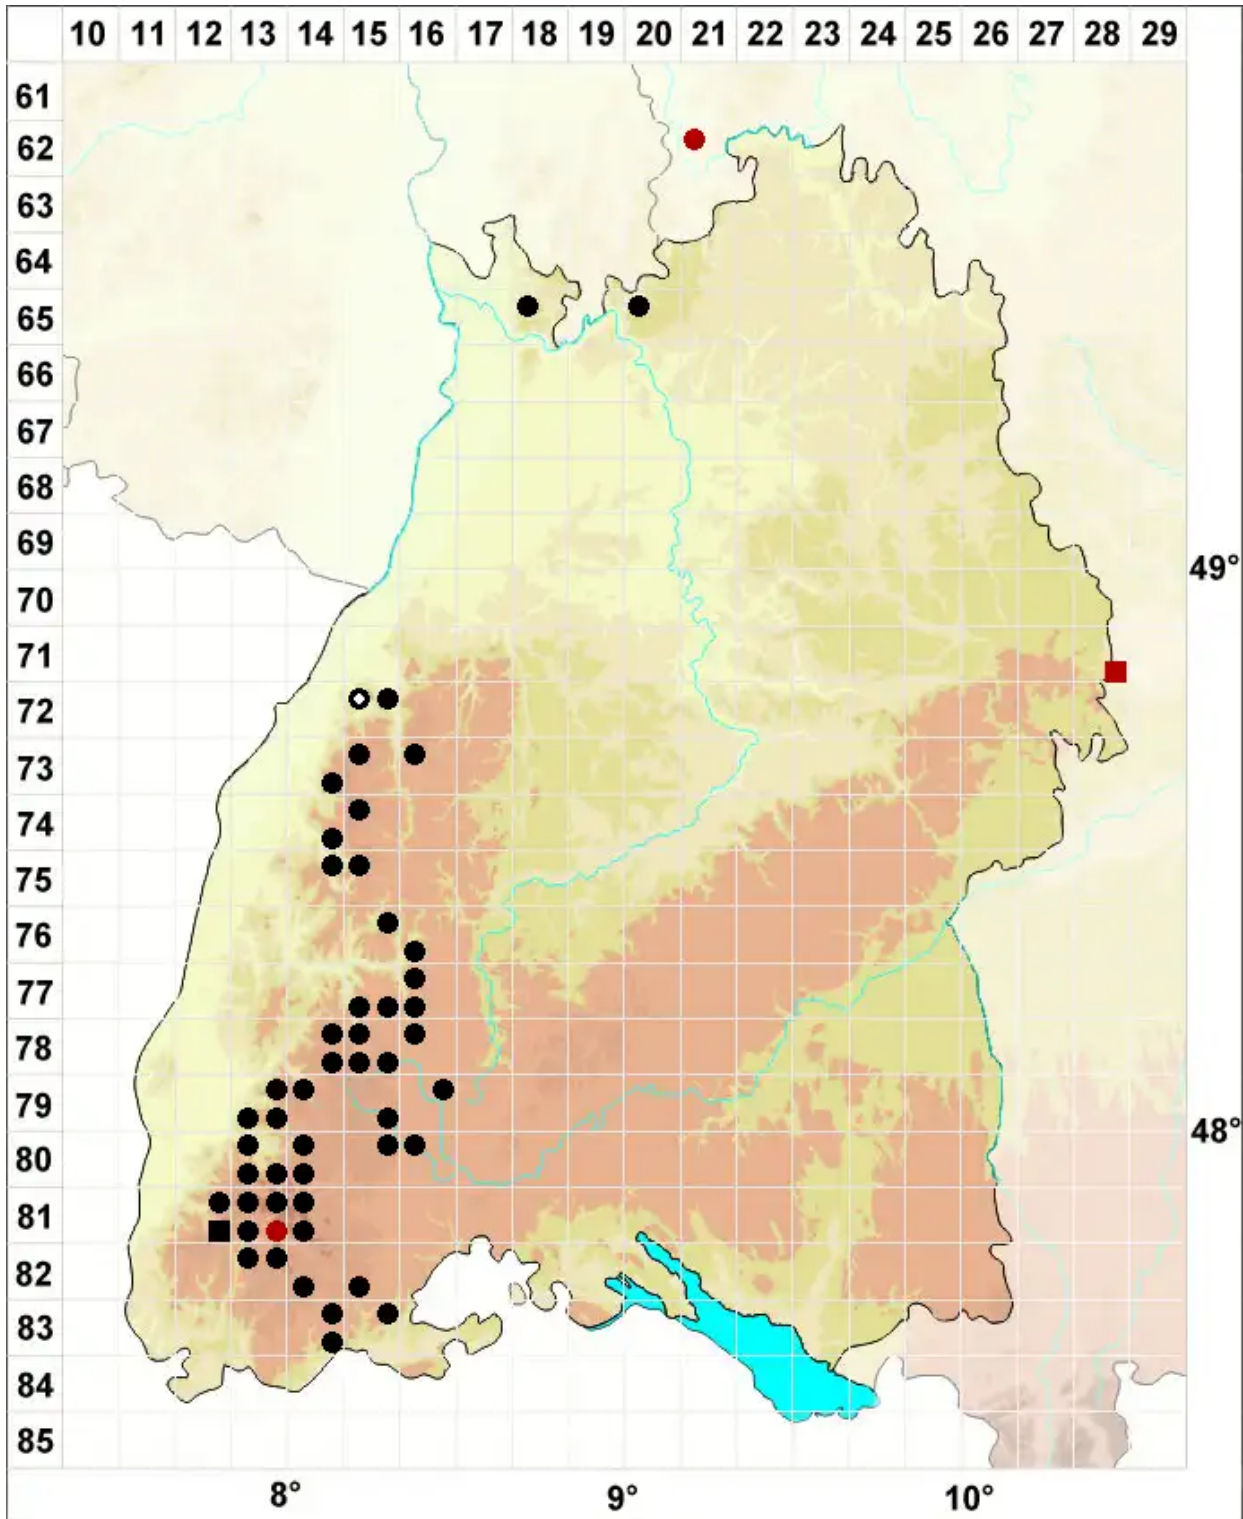

Grimmia montana Bruch & Schimp.

Berg-Kissenmoos

Legende:

- Symbole:**
- Ausgefülltes Symbol:
Zeitraum von 1980 bis heute (Aktuelle Angabe)
 - Leeres Symbol:
Zeitraum vor 1980 (Altangabe)
 - Quadrat: Herbarbeleg