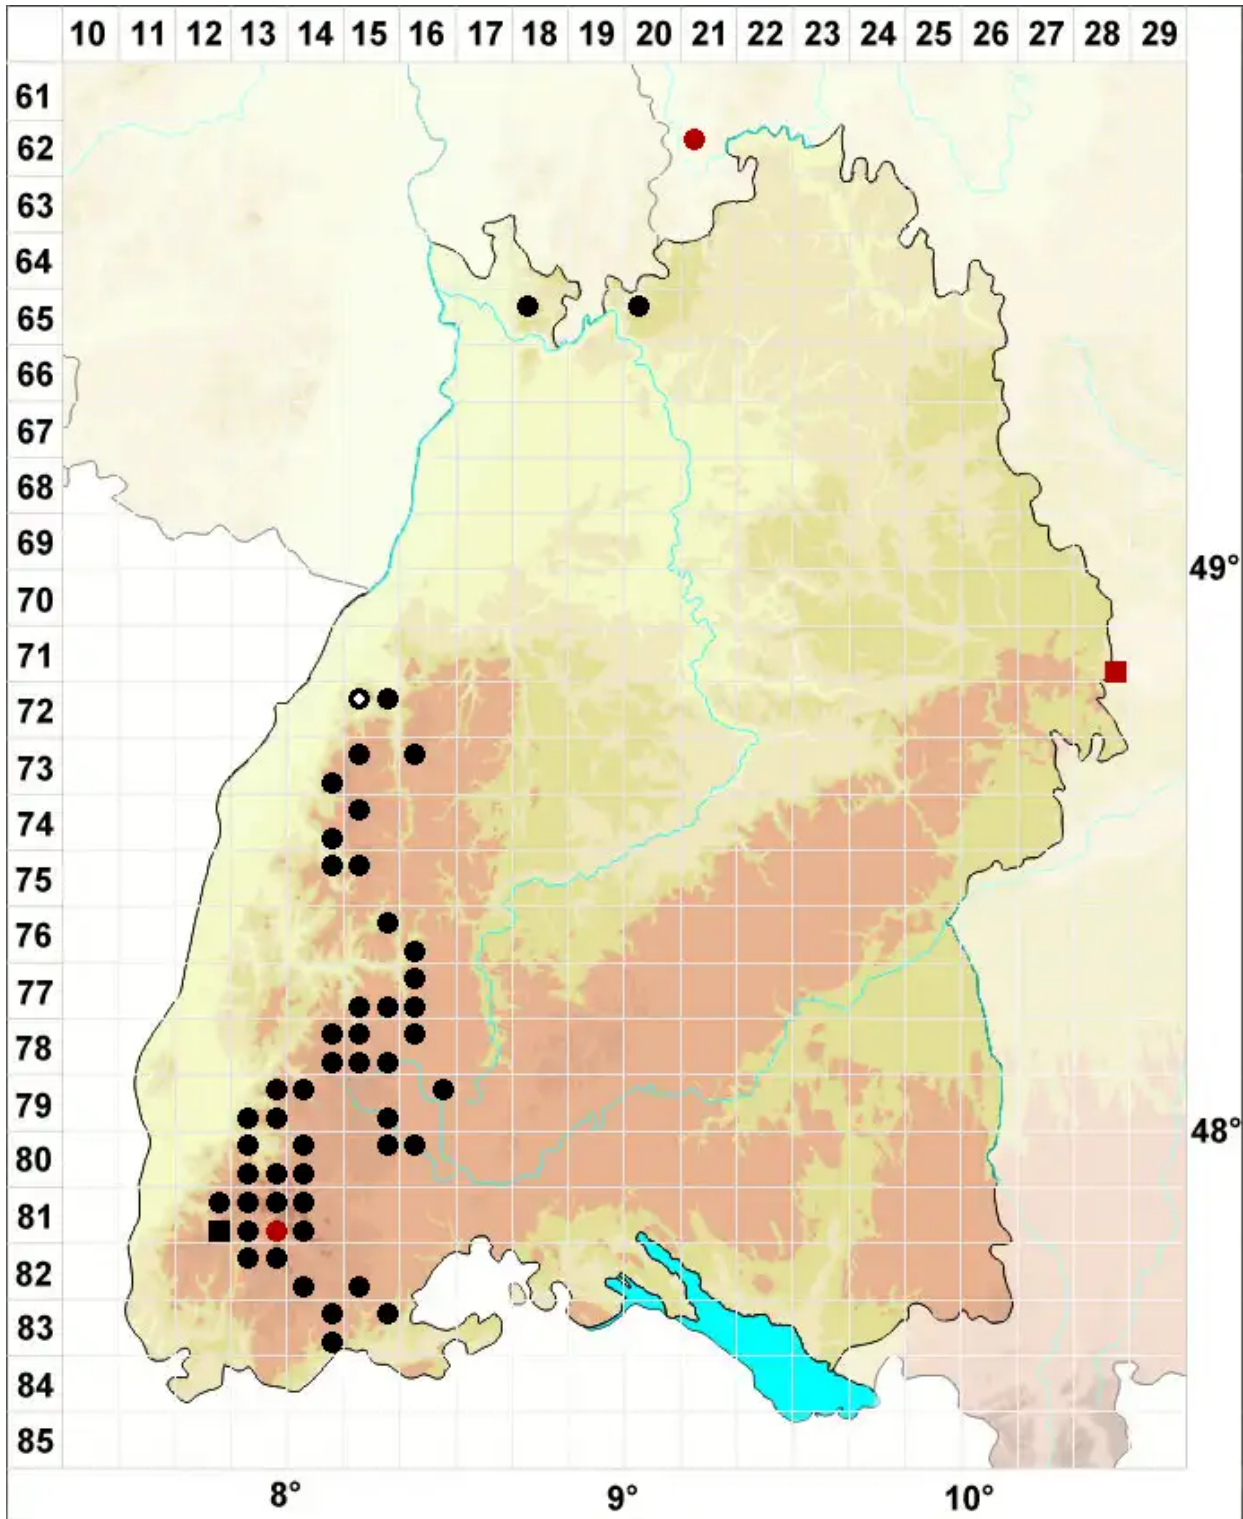

# Grimmia montana Bruch & Schimp.

## Berg-Kissenmoos

Legende:

- Symbole:**
- Ausgefülltes Symbol:  
Zeitraum von 1980 bis heute (Aktuelle Angabe)
  - Leeres Symbol:  
Zeitraum vor 1980 (Altangabe)
  - Quadrat: Herbarbeleg