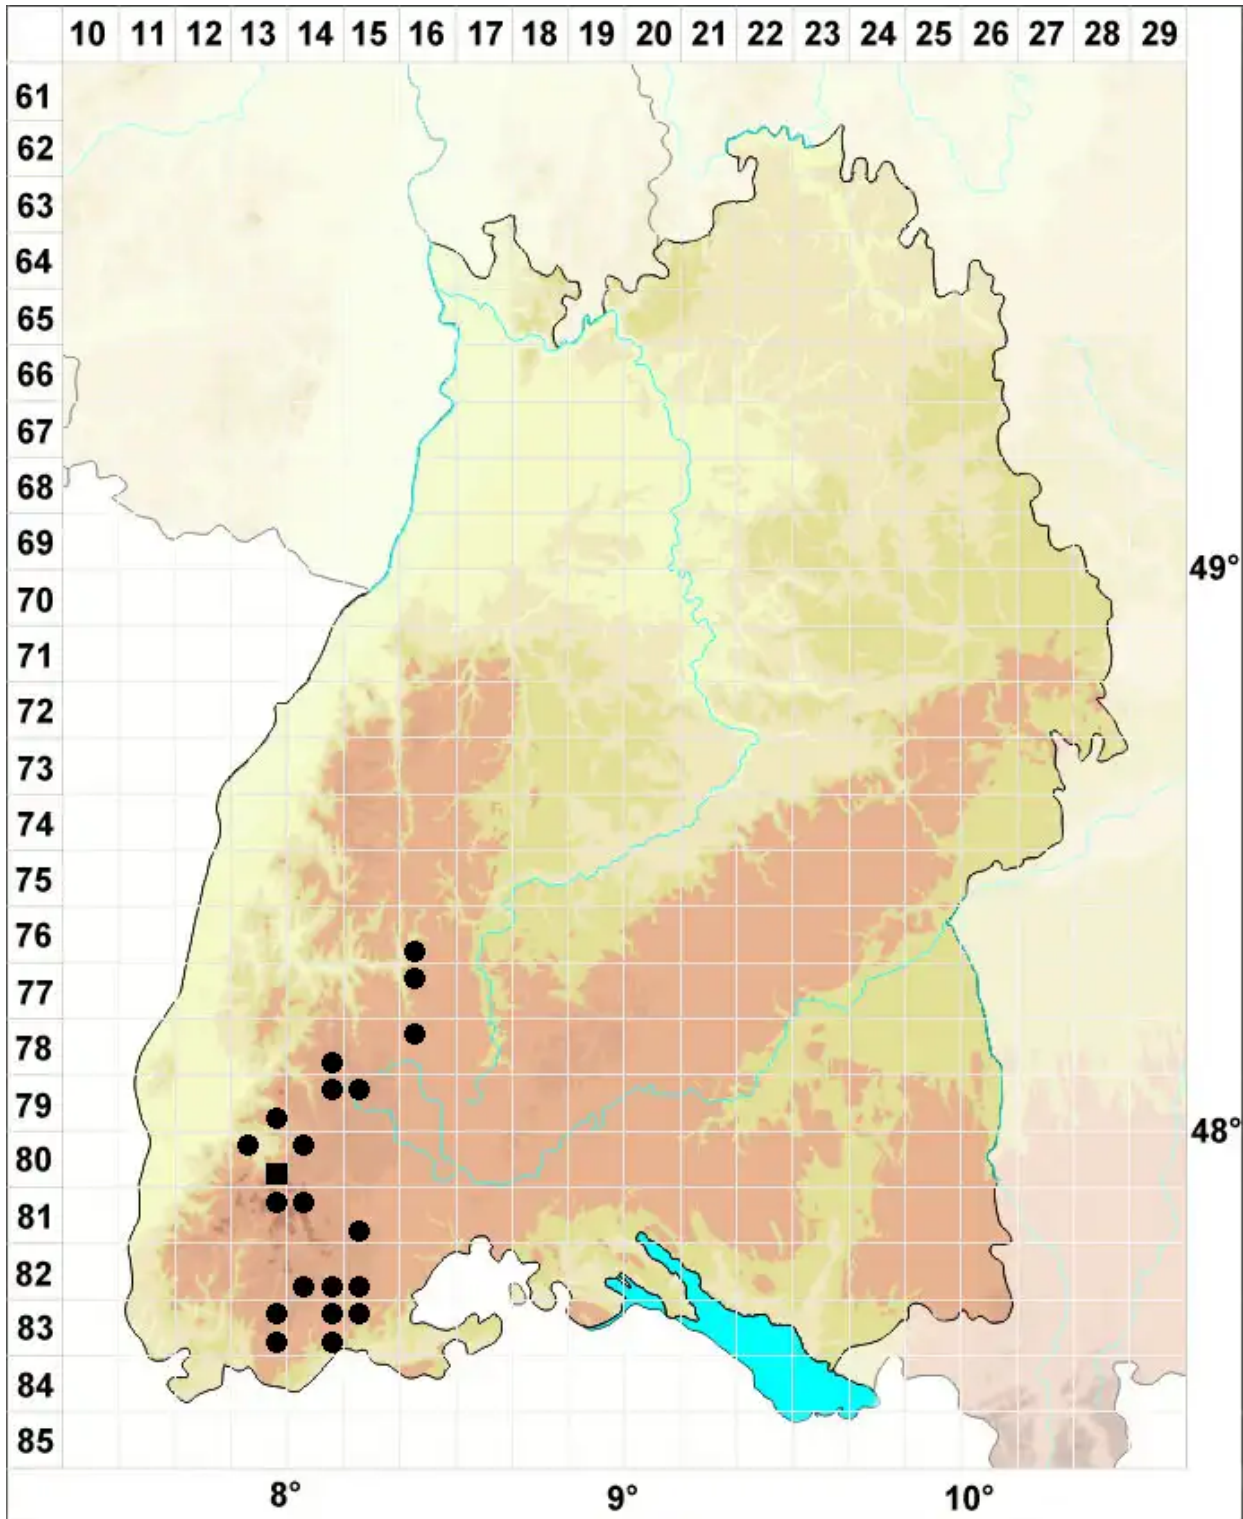

Grimmia muehlenbeckii Schimp.

Mühlenbecks Kissenmoos

Legende:

Symbole:

Ausgefülltes Symbol:
Zeitraum von 1980 bis heute (Aktuelle Angabe)

Leeres Symbol:
Zeitraum vor 1980 (Altangabe)

Quadrat: Herbarbeleg