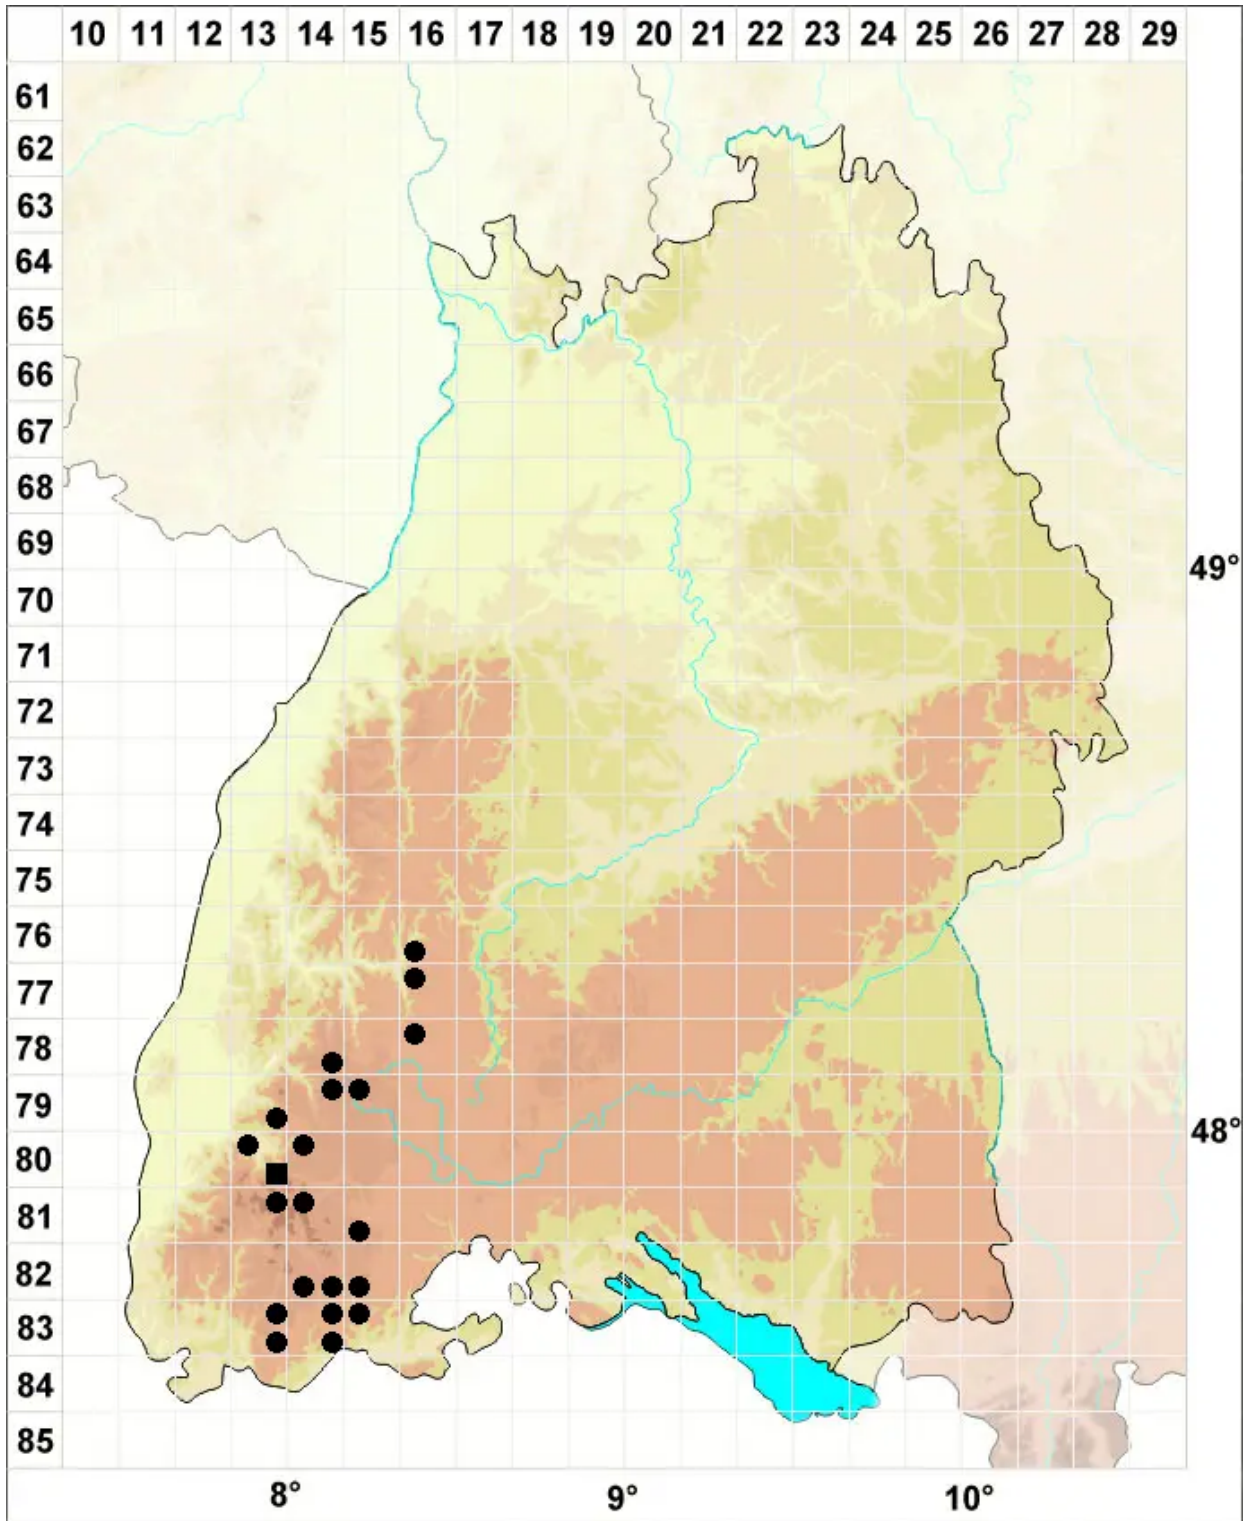

# Grimmia muehlenbeckii Schimp.

Mühlenbecks Kissenmoos

Legende:

**Symbole:**

Ausgefülltes Symbol:  
Zeitraum von 1980 bis heute (Aktuelle Angabe)

Leeres Symbol:  
Zeitraum vor 1980 (Altangabe)

Quadrat: Herbarbeleg