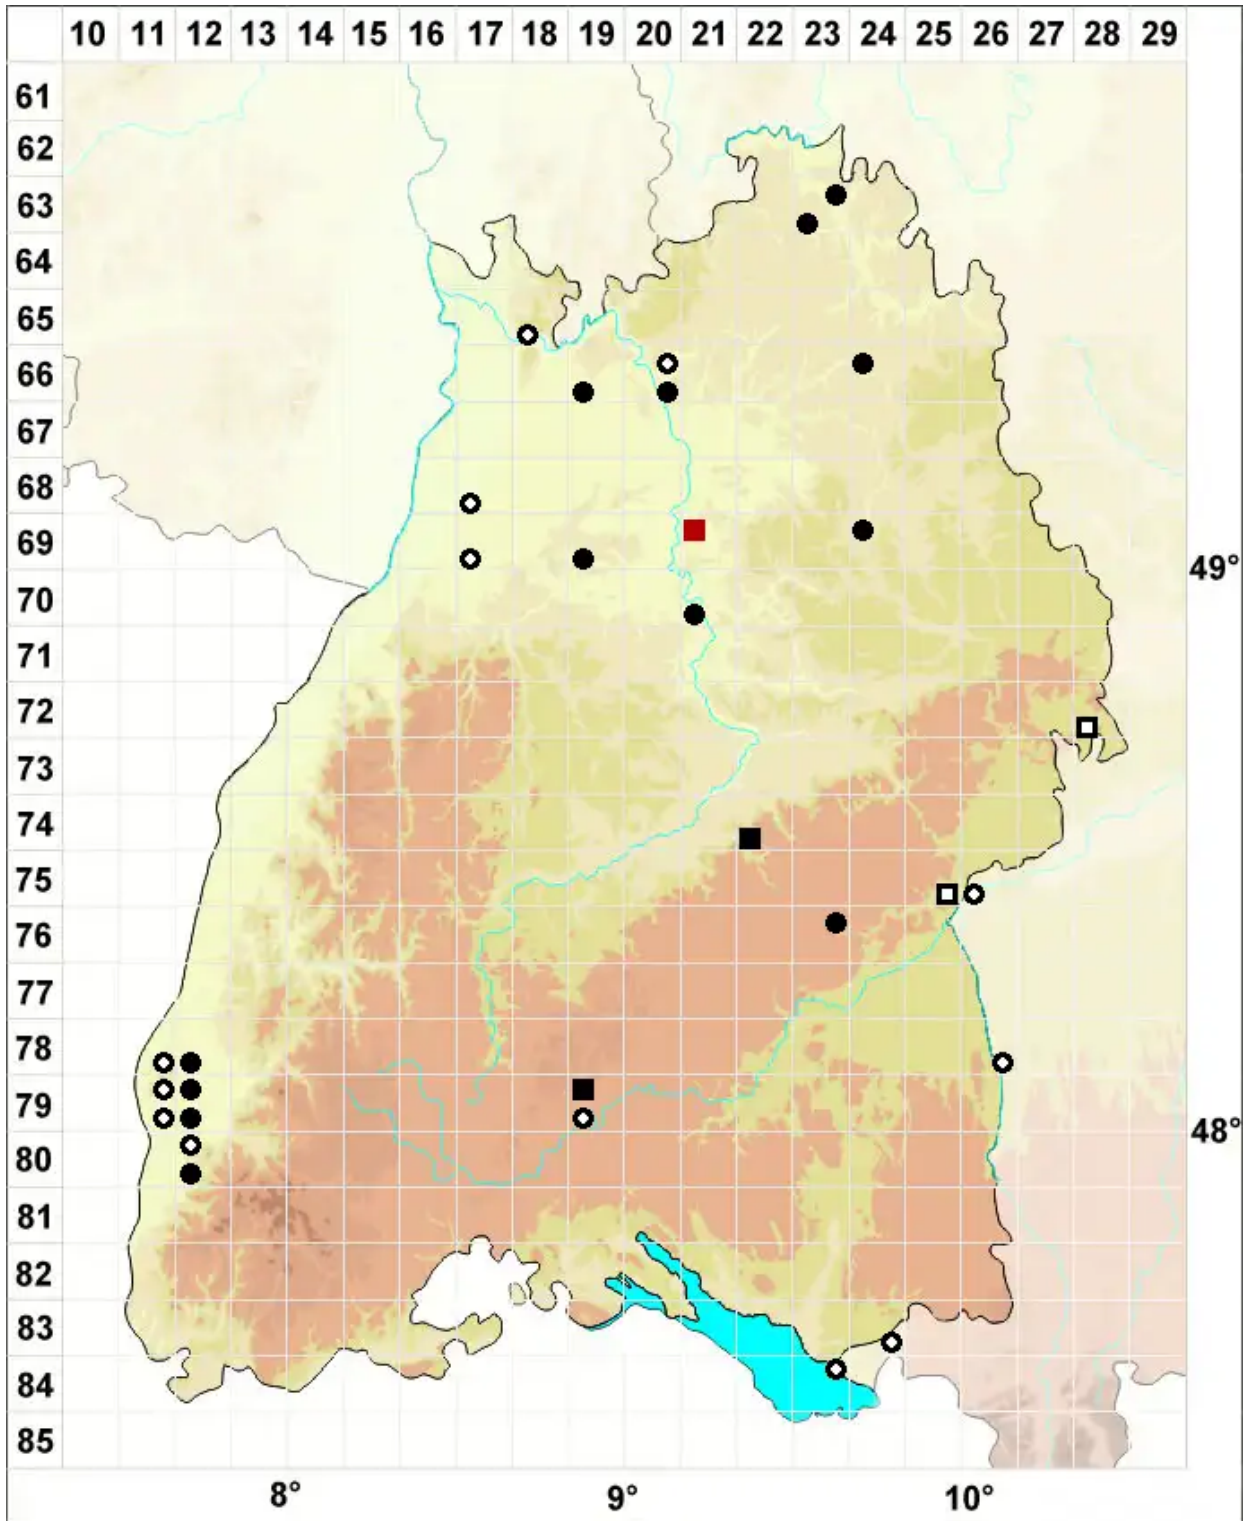

# Grimmia orbicularis Bruch ex Wilson

Kugelfrucht-Kissenmoos

Legende:

**Symbole:**

Ausgefülltes Symbol:  
Zeitraum von 1980 bis heute (Aktuelle Angabe)

Leeres Symbol:  
Zeitraum vor 1980 (Altangabe)

Quadrat: Herbarbeleg