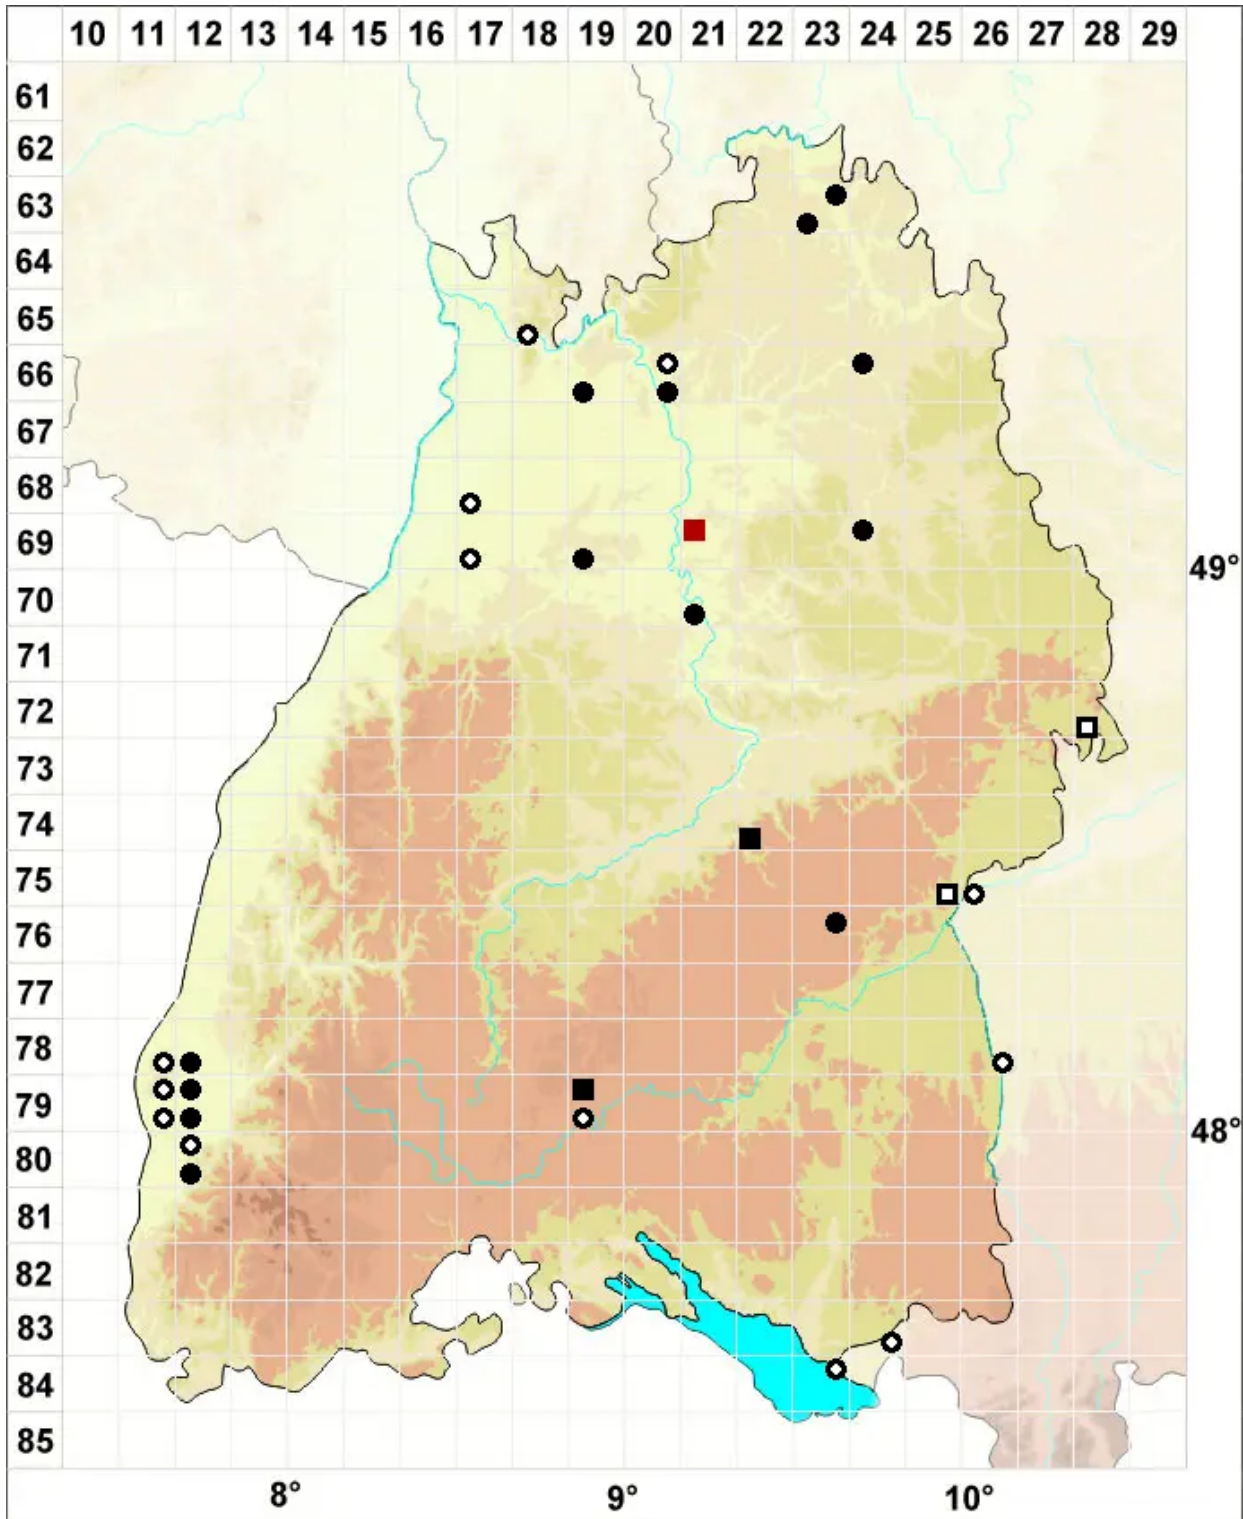

Grimmia orbicularis Bruch ex Wilson

Kugelfrucht-Kissenmoos

Legende:

Symbole:
Ausgefülltes Symbol:
Zeitraum von 1980 bis heute (Aktuelle Angabe)
Leeres Symbol:
Zeitraum vor 1980 (Altangabe)
Quadrat: Herbarbeleg