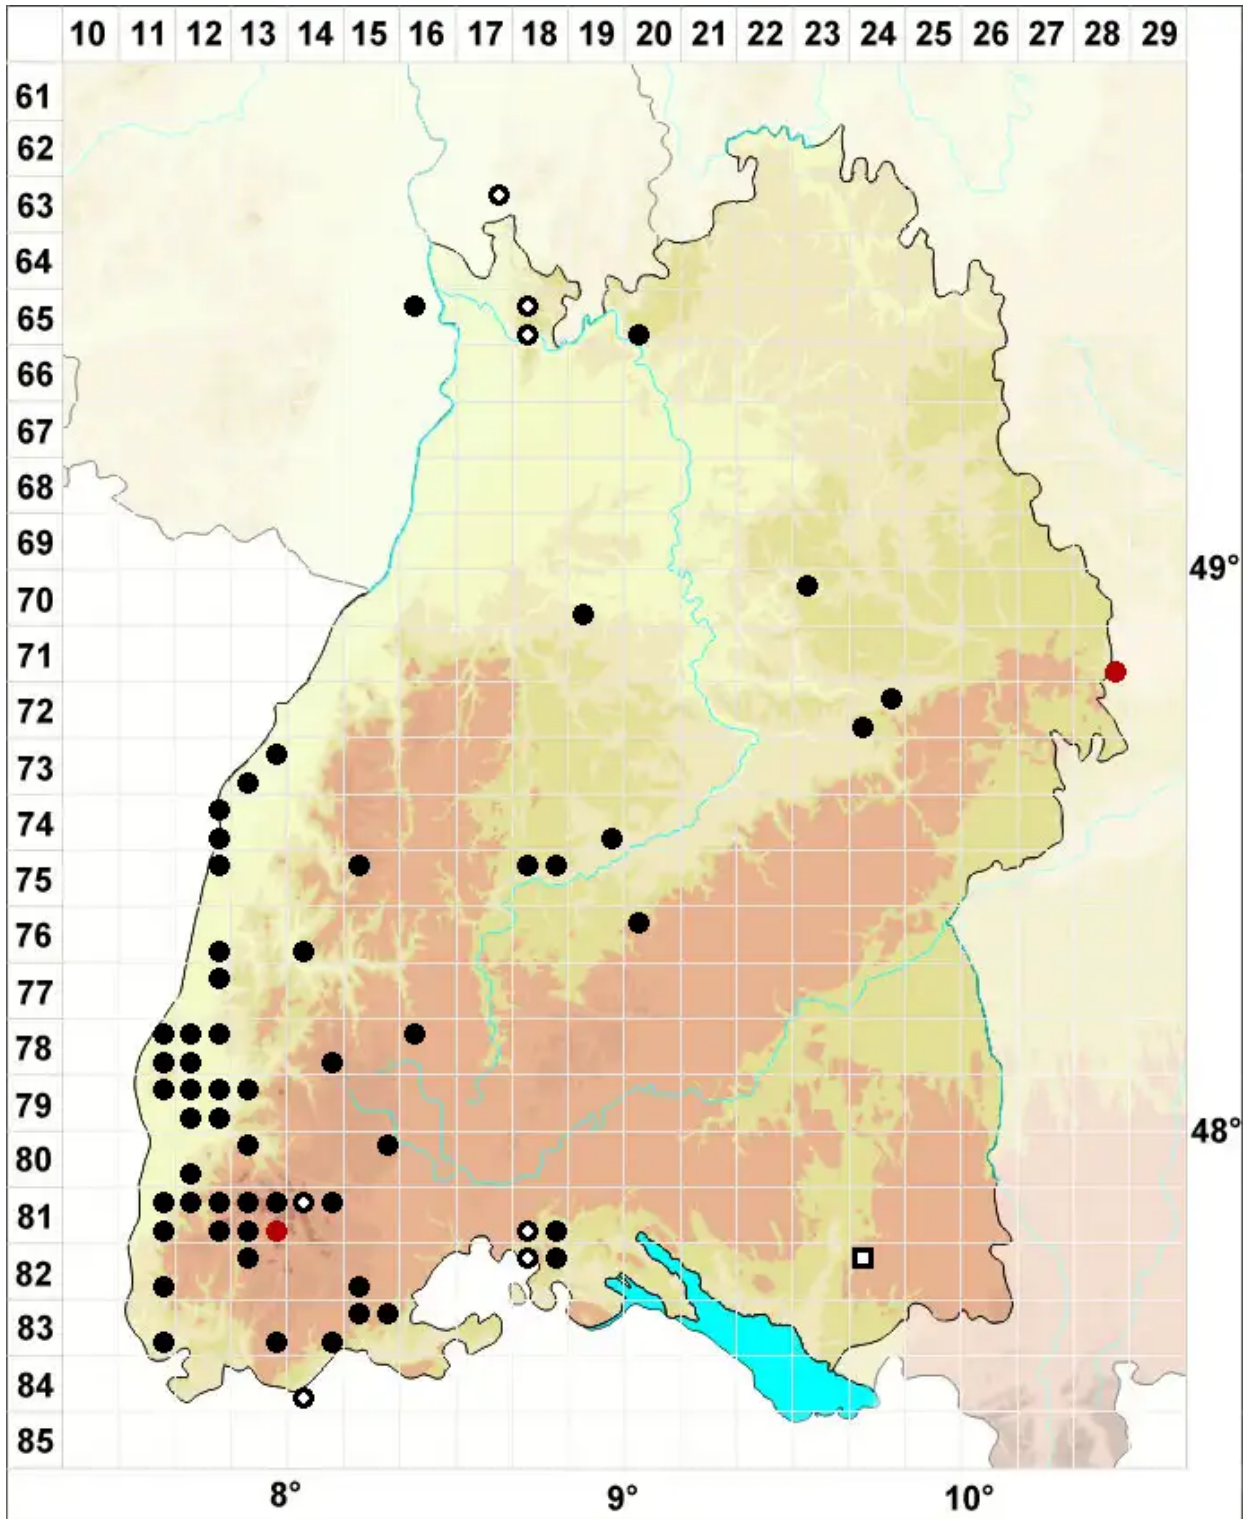

# Grimmia ovalis (Hedw.) Lindb.

Eifrüchtiges Kissenmoos

Legende:

- Symbole:**
- Ausgefülltes Symbol:  
Zeitraum von 1980 bis heute (Aktuelle Angabe)
  - Leeres Symbol:  
Zeitraum vor 1980 (Altangabe)
  - Quadrat: Herbarbeleg