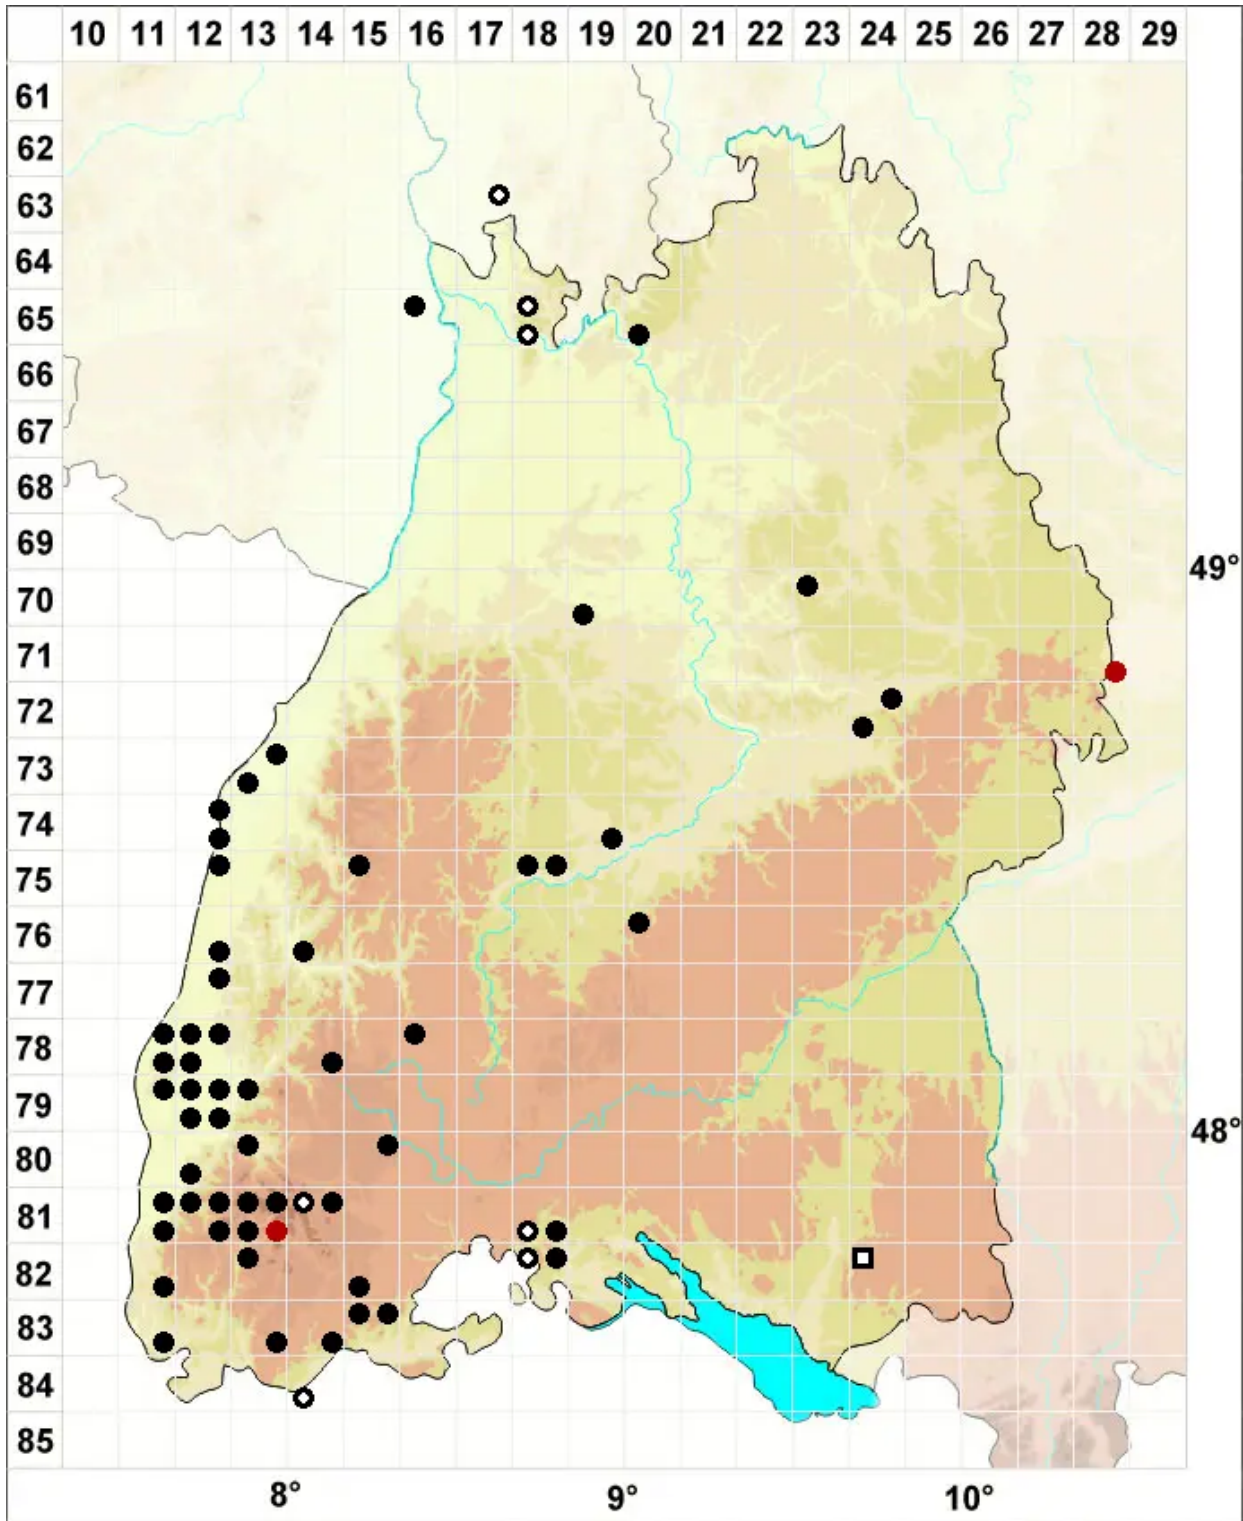

Grimmia ovalis (Hedw.) Lindb.

Eifrüchtiges Kissenmoos

Legende:

Symbole:
Ausgefülltes Symbol:
Zeitraum von 1980 bis heute (Aktuelle Angabe)
Leeres Symbol:
Zeitraum vor 1980 (Altangabe)
Quadrat: Herbarbeleg