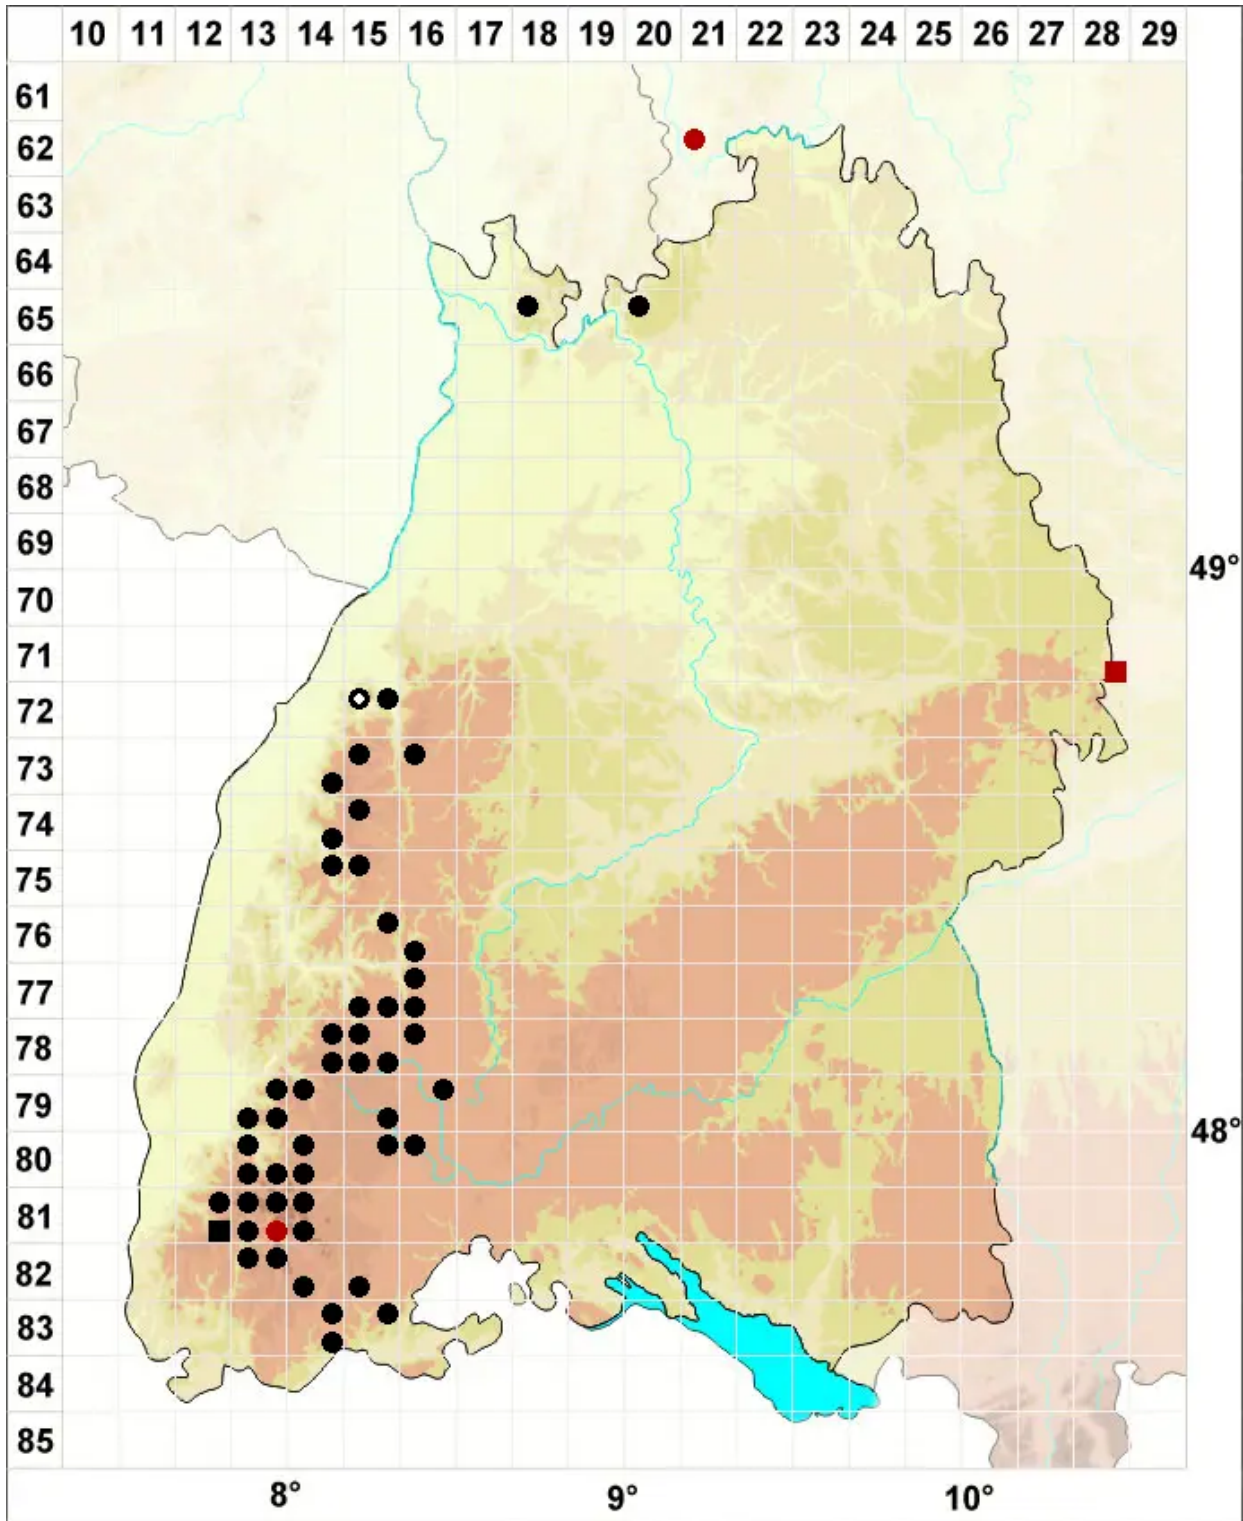

# Grimmia montana Bruch & Schimp.

## Berg-Kissenmoos

Legende:

**Symbole:**

Ausgefülltes Symbol:  
Zeitraum von 1980 bis heute (Aktuelle Angabe)

Leeres Symbol:  
Zeitraum vor 1980 (Altangabe)

Quadrat: Herbarbeleg