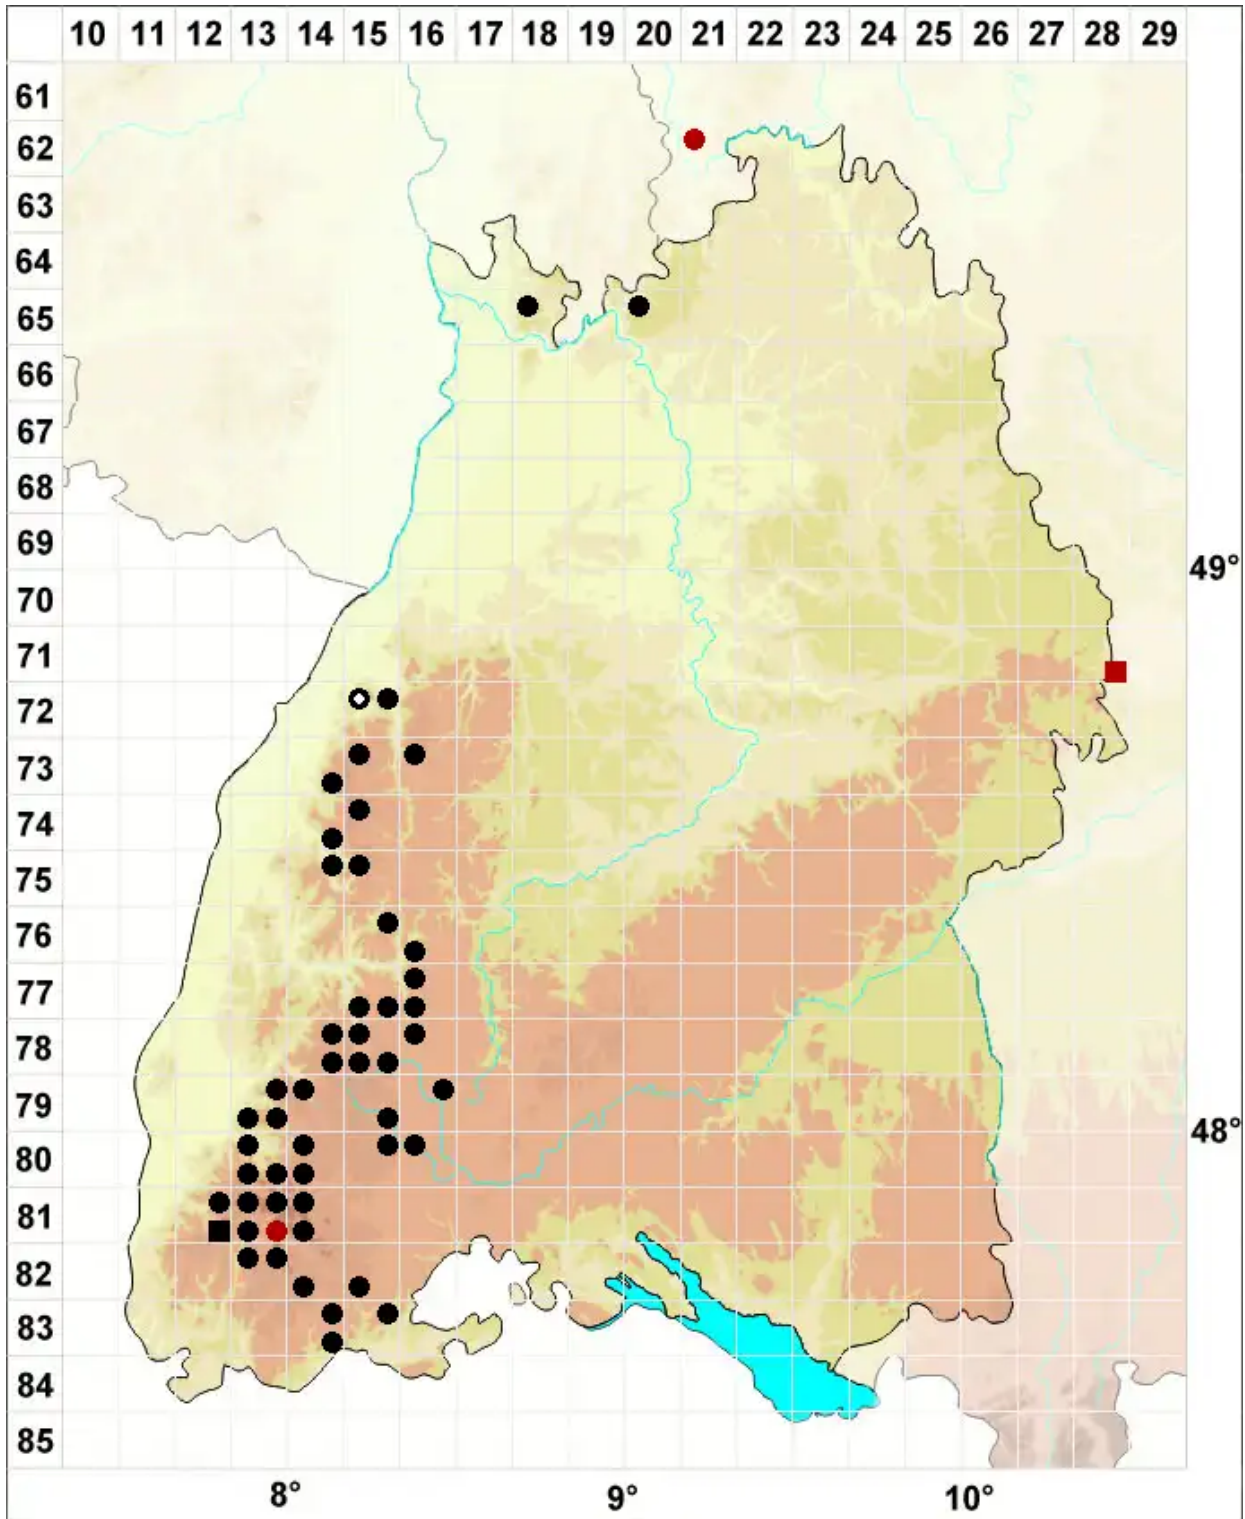

Grimmia montana Bruch & Schimp.

Berg-Kissenmoos

Legende:

- Symbole:**
- Ausgefülltes Symbol:
Zeitraum von 1980 bis heute (Aktuelle Angabe)
 - Leeres Symbol:
Zeitraum vor 1980 (Altangabe)
 - Quadrat: Herbarbeleg