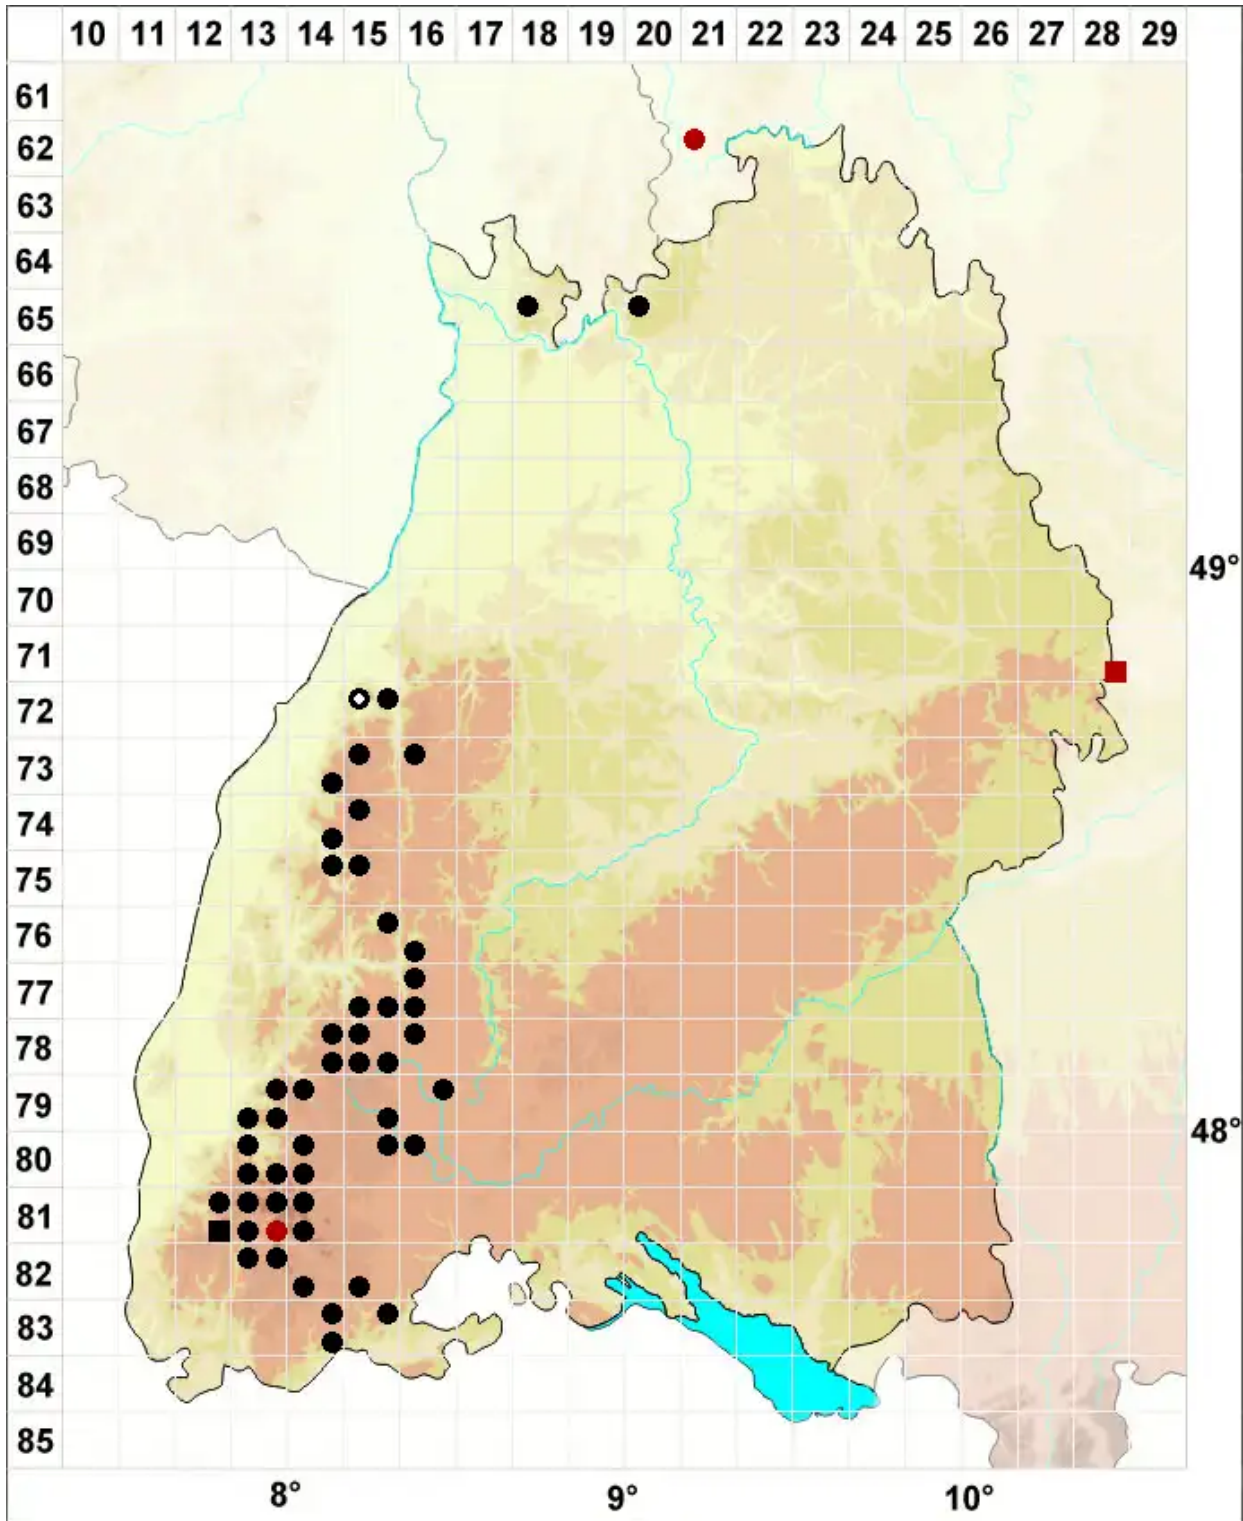

# Grimmia montana Bruch & Schimp.

## Berg-Kissenmoos

Legende:

**Symbole:**

Ausgefülltes Symbol:  
Zeitraum von 1980 bis heute (Aktuelle Angabe)

Leeres Symbol:  
Zeitraum vor 1980 (Altangabe)

Quadrat: Herbarbeleg