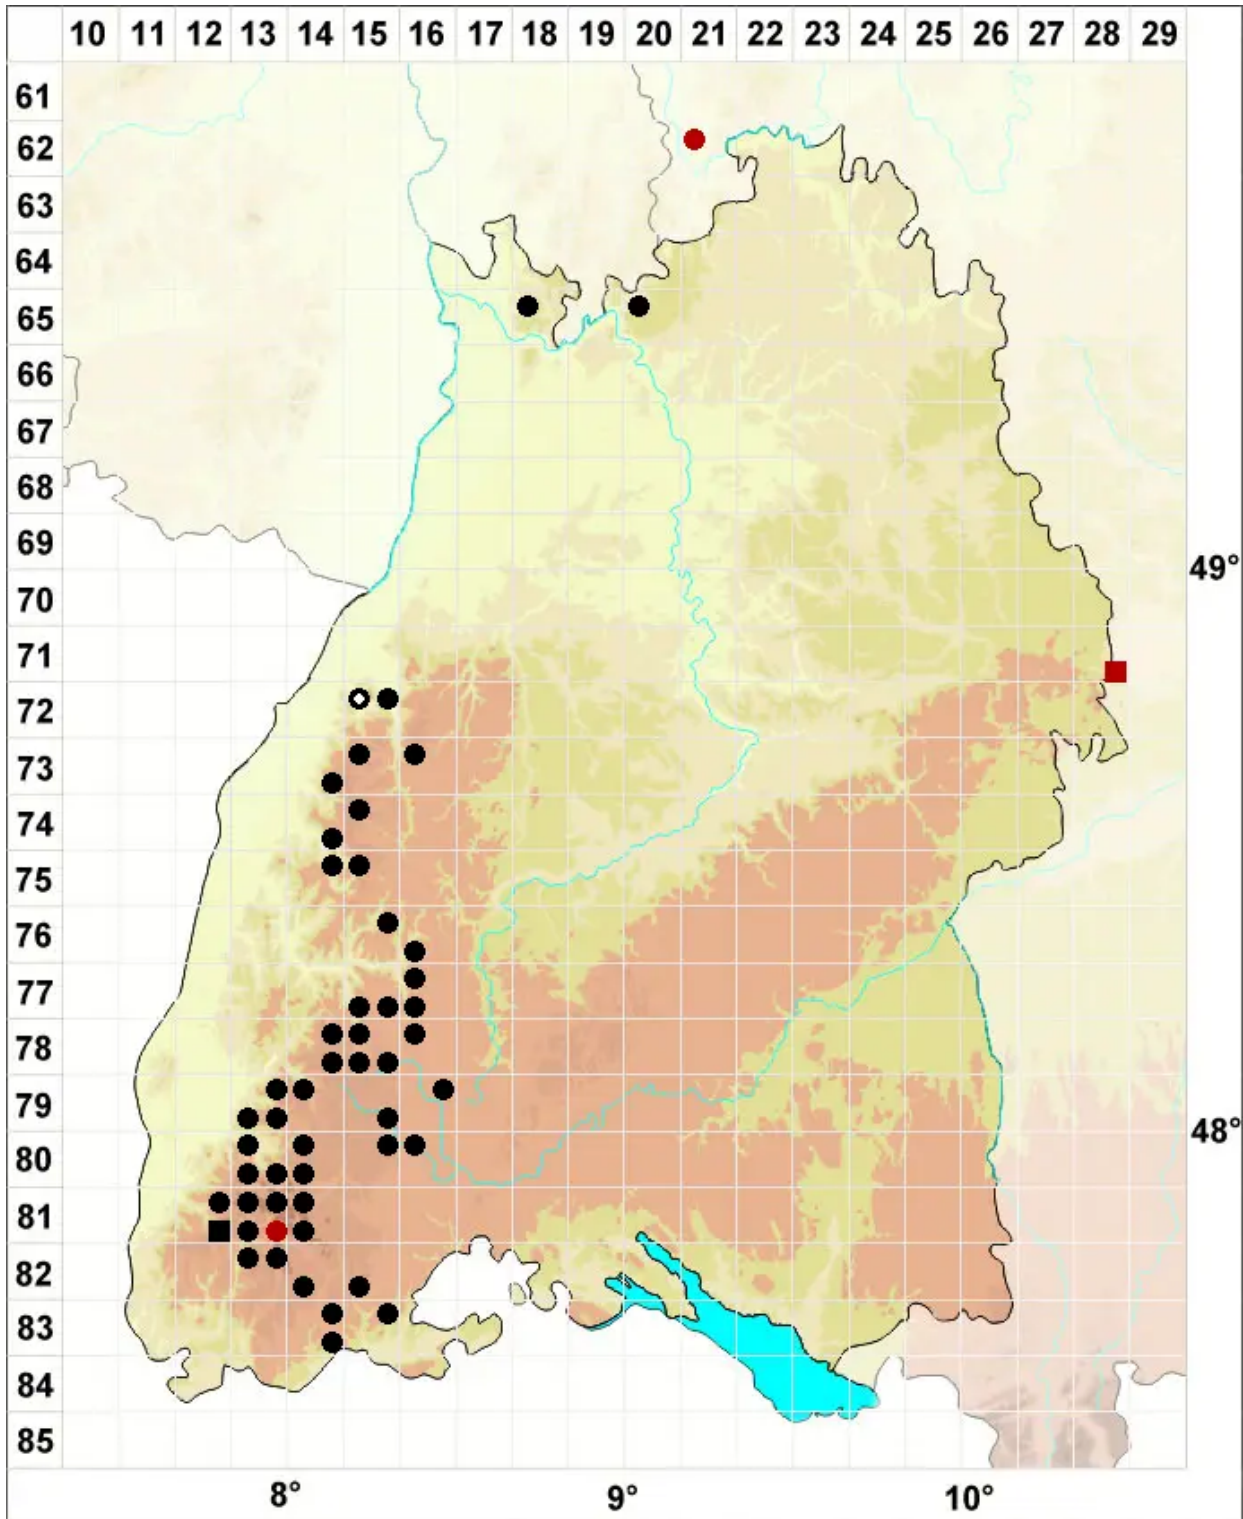

# Grimmia montana Bruch & Schimp.

## Berg-Kissenmoos

Legende:

**Symbole:**

Ausgefülltes Symbol:  
Zeitraum von 1980 bis heute (Aktuelle Angabe)

Leeres Symbol:  
Zeitraum vor 1980 (Altangabe)

Quadrat: Herbarbeleg