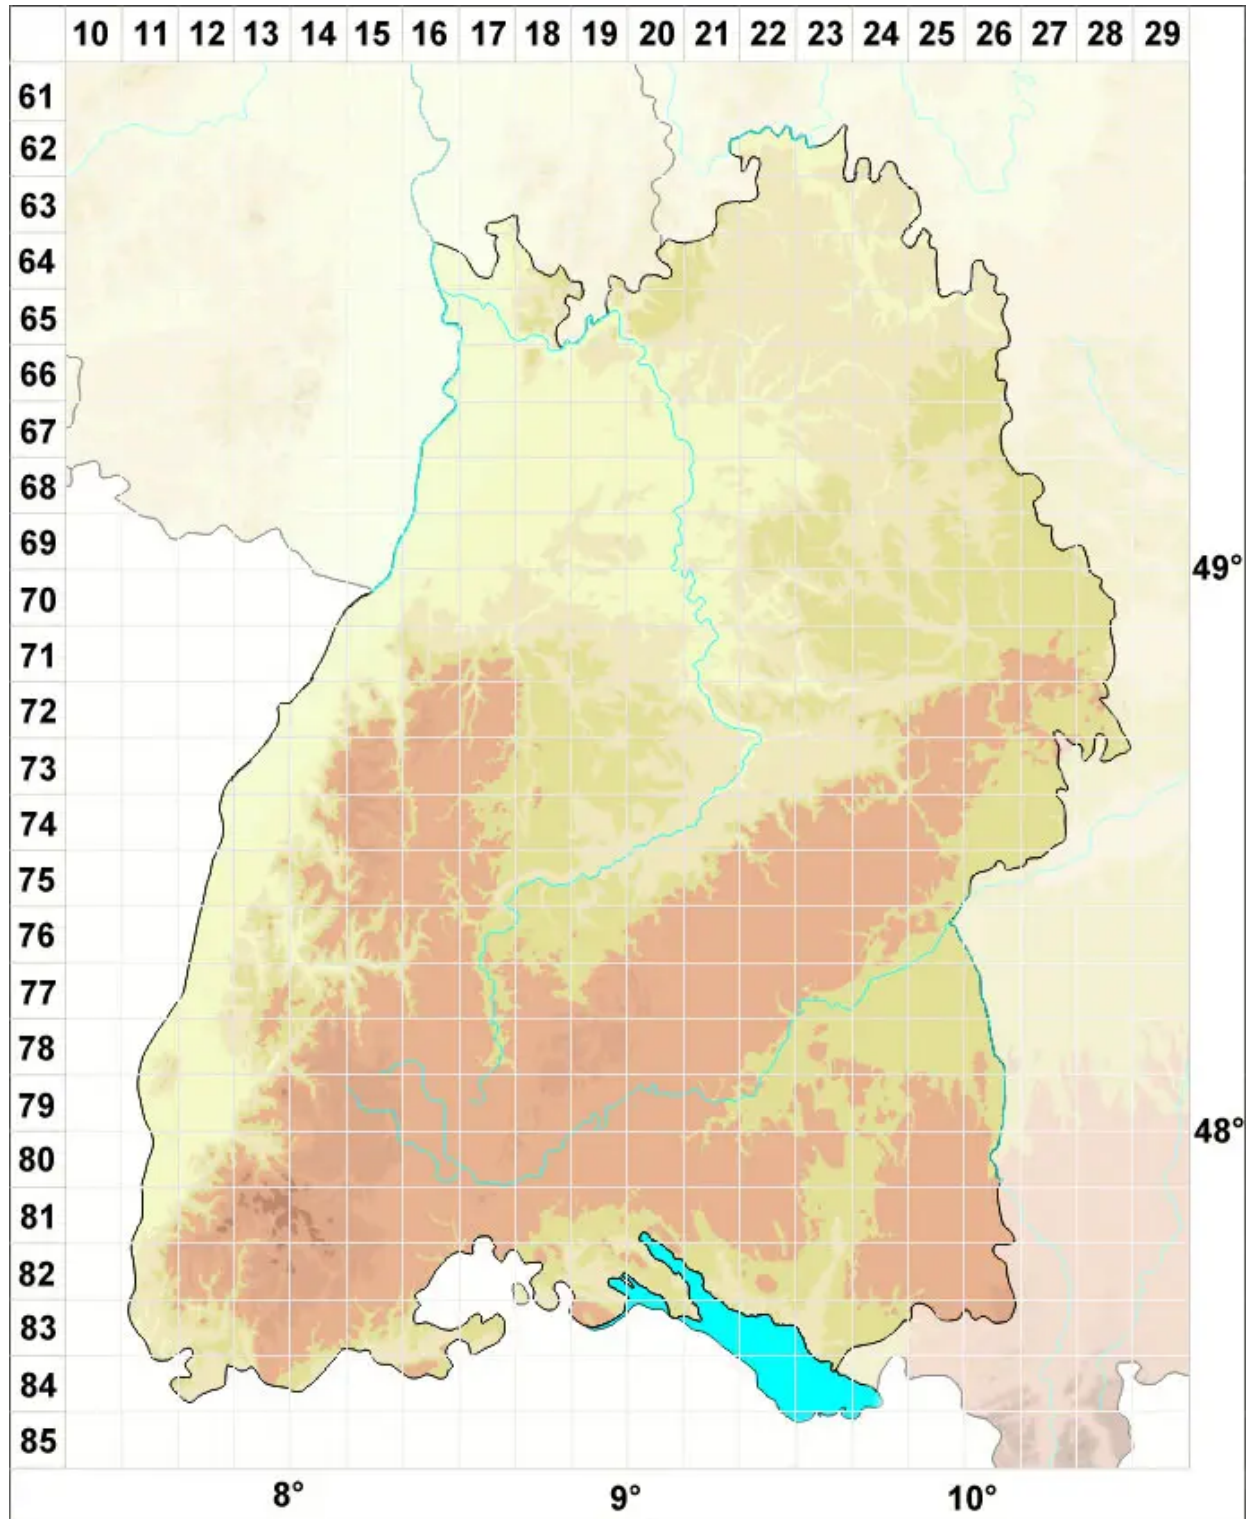

# Grimmia plagiopodia Hedw.

Schieffuß-Kissenmoos

Legende:

**Symbole:**

Ausgefülltes Symbol:  
Zeitraum von 1980 bis heute (Aktuelle Angabe)

Leeres Symbol:  
Zeitraum vor 1980 (Altangabe)

Quadrat: Herbarbeleg