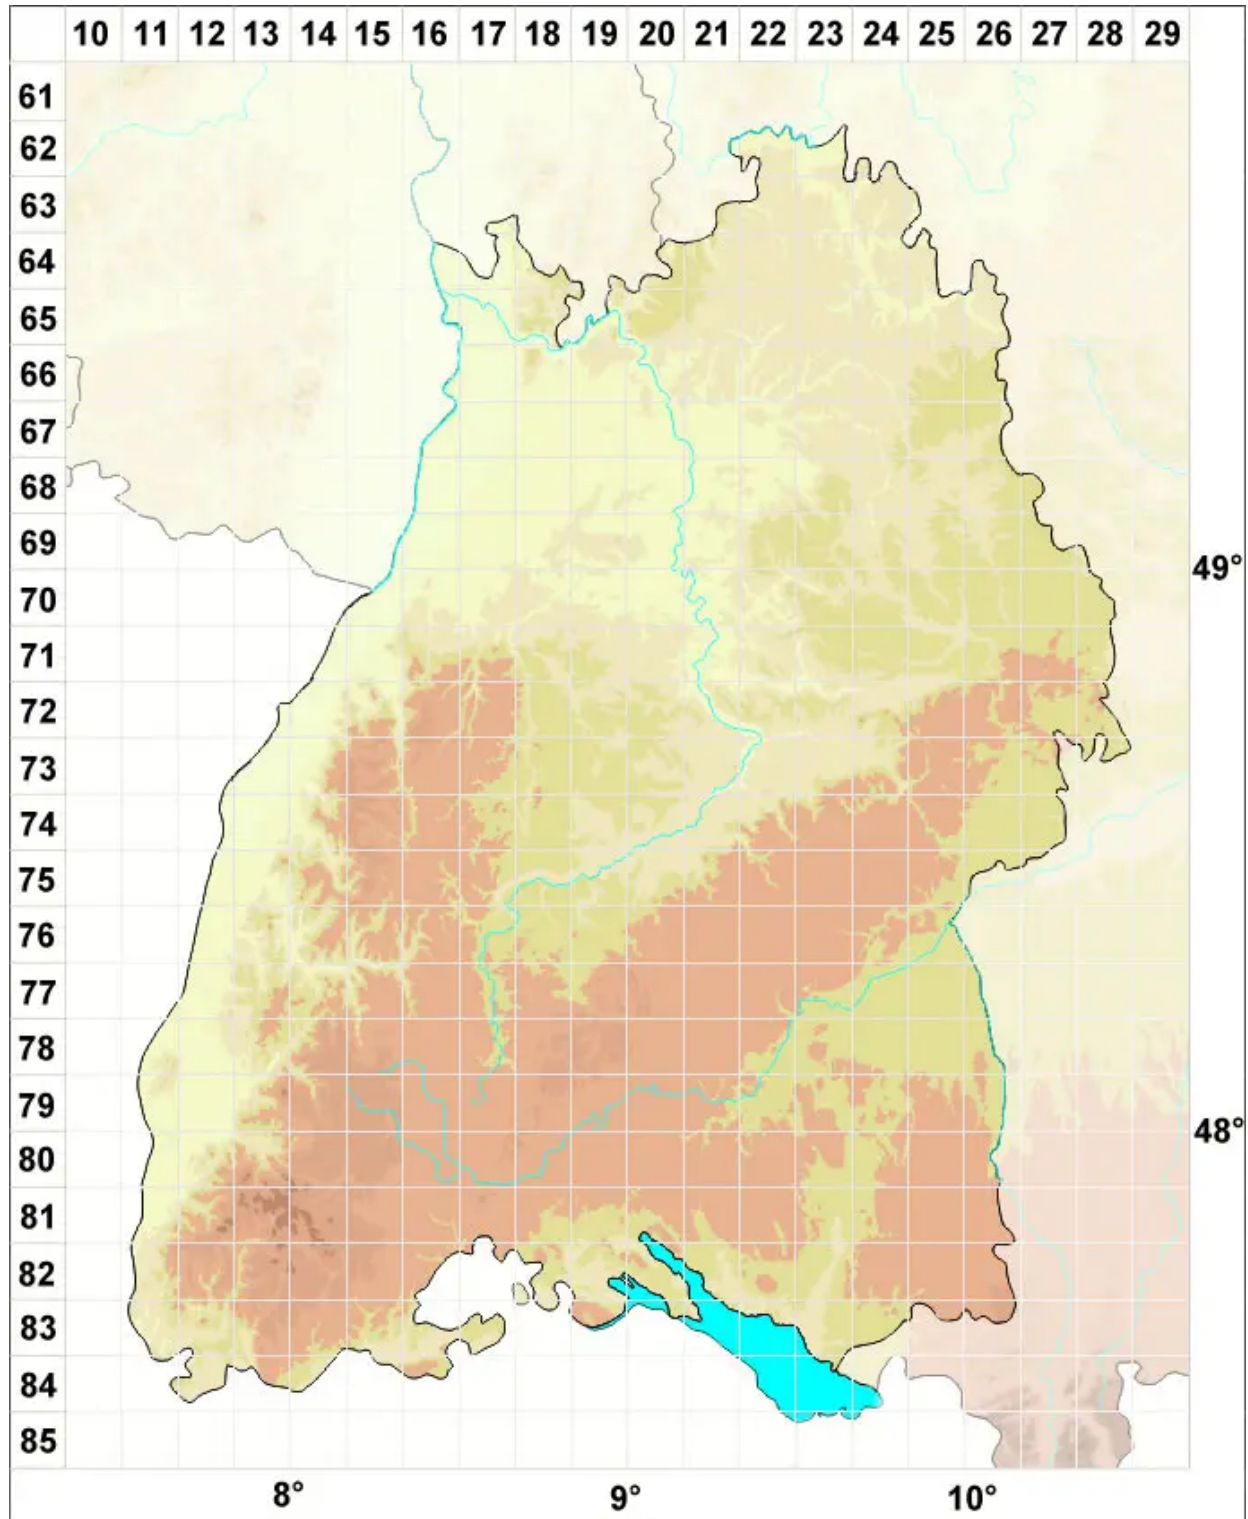

Grimmia plagiopodia Hedw.

Schieffuß-Kissenmoos

Legende:

Symbole:
Ausgefülltes Symbol:
Zeitraum von 1980 bis heute (Aktuelle Angabe)
Leeres Symbol:
Zeitraum vor 1980 (Altangabe)
Quadrat: Herbarbeleg