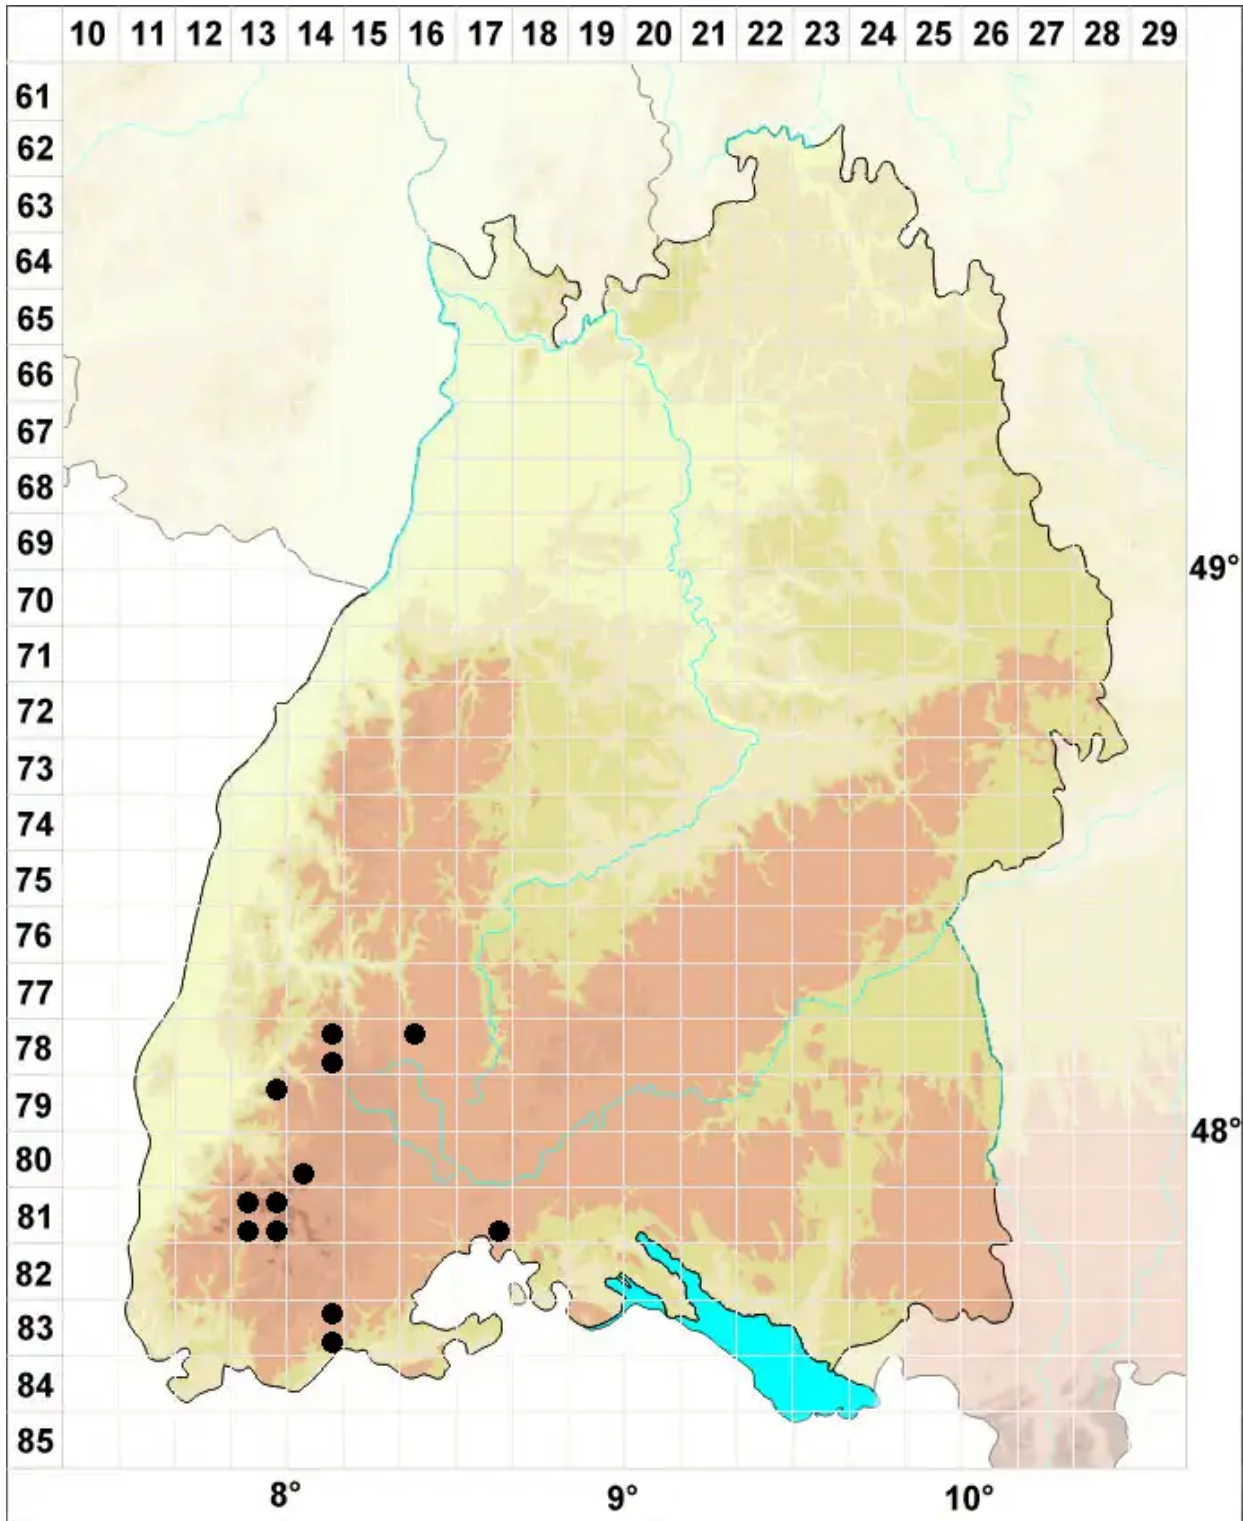

# Schistidium pruinose (Wilson ex Schimp.) G.Roth

Bereiftes Spalthütchen

Legende:

**Symbole:**

Ausgefülltes Symbol:  
Zeitraum von 1980 bis heute (Aktuelle Angabe)

Leeres Symbol:  
Zeitraum vor 1980 (Altangabe)

Quadrat: Herbarbeleg