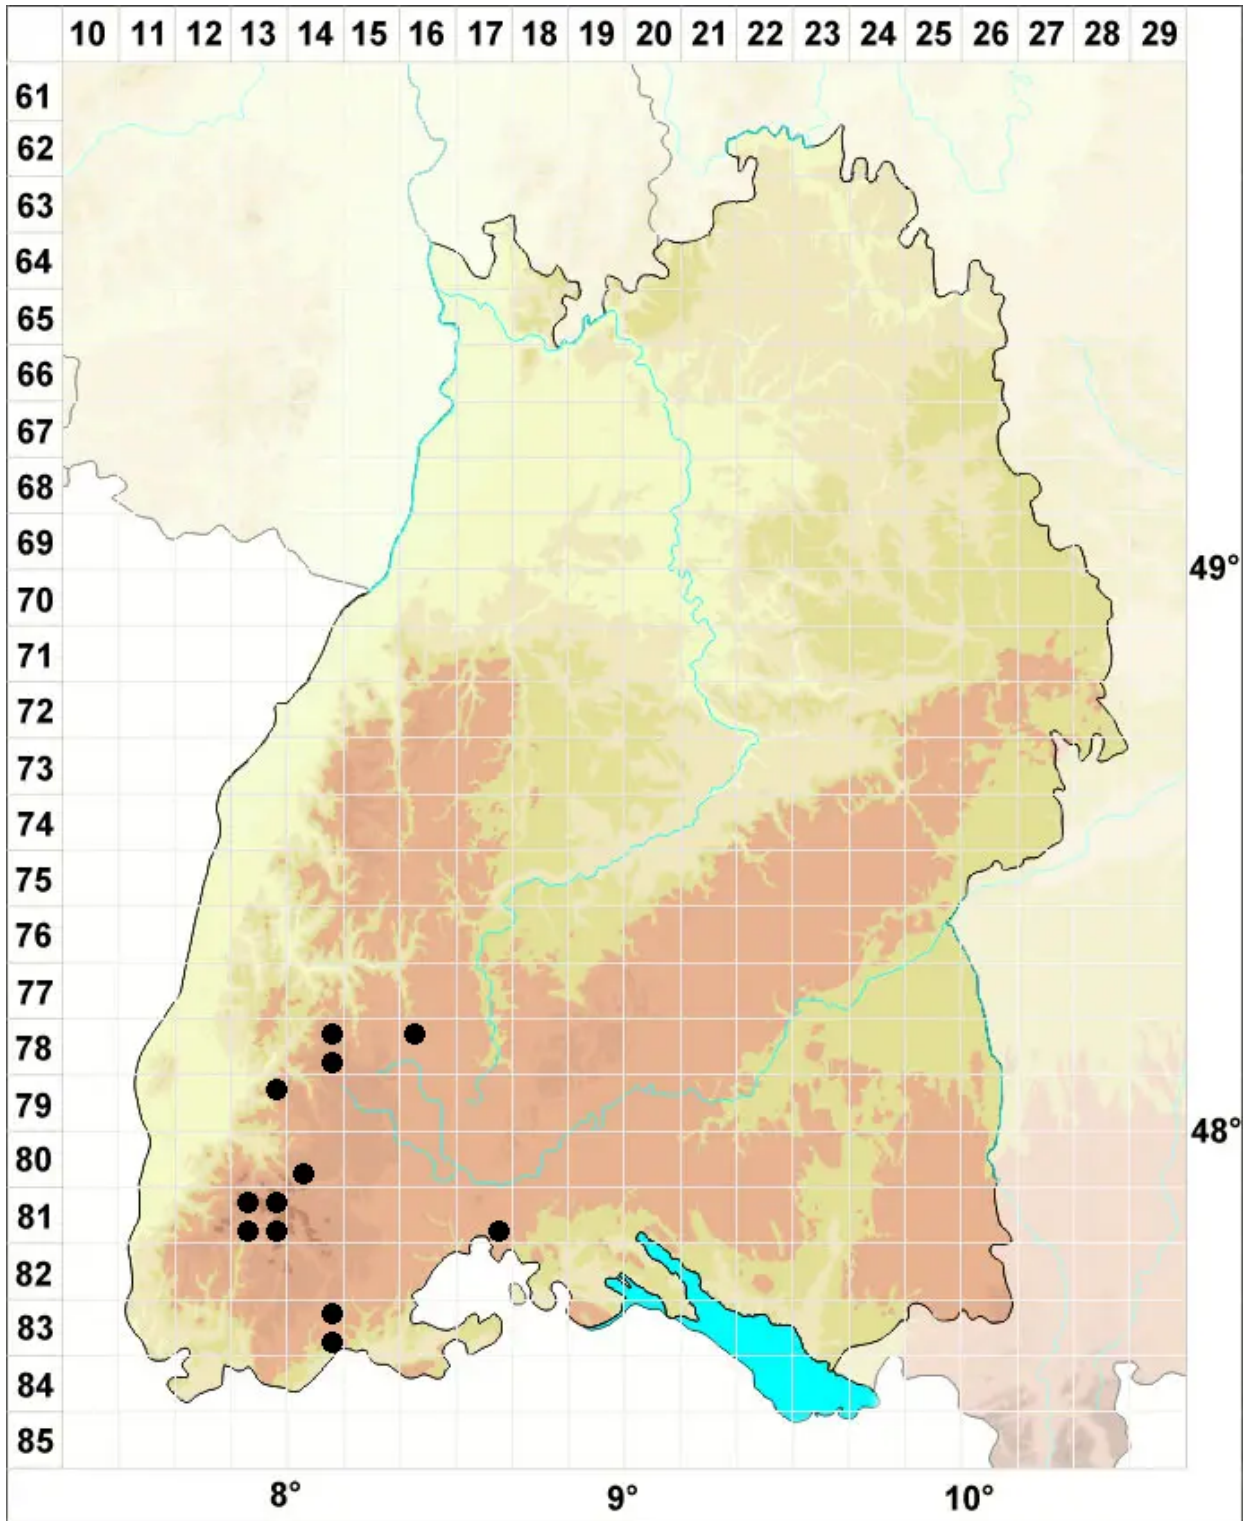

Schistidium pruinose (Wilson ex Schimp.) G.Roth

Bereiftes Spalthütchen

Legende:

Symbole:

Ausgefülltes Symbol:
Zeitraum von 1980 bis heute (Aktuelle Angabe)

Leeres Symbol:
Zeitraum vor 1980 (Altangabe)

Quadrat: Herbarbeleg