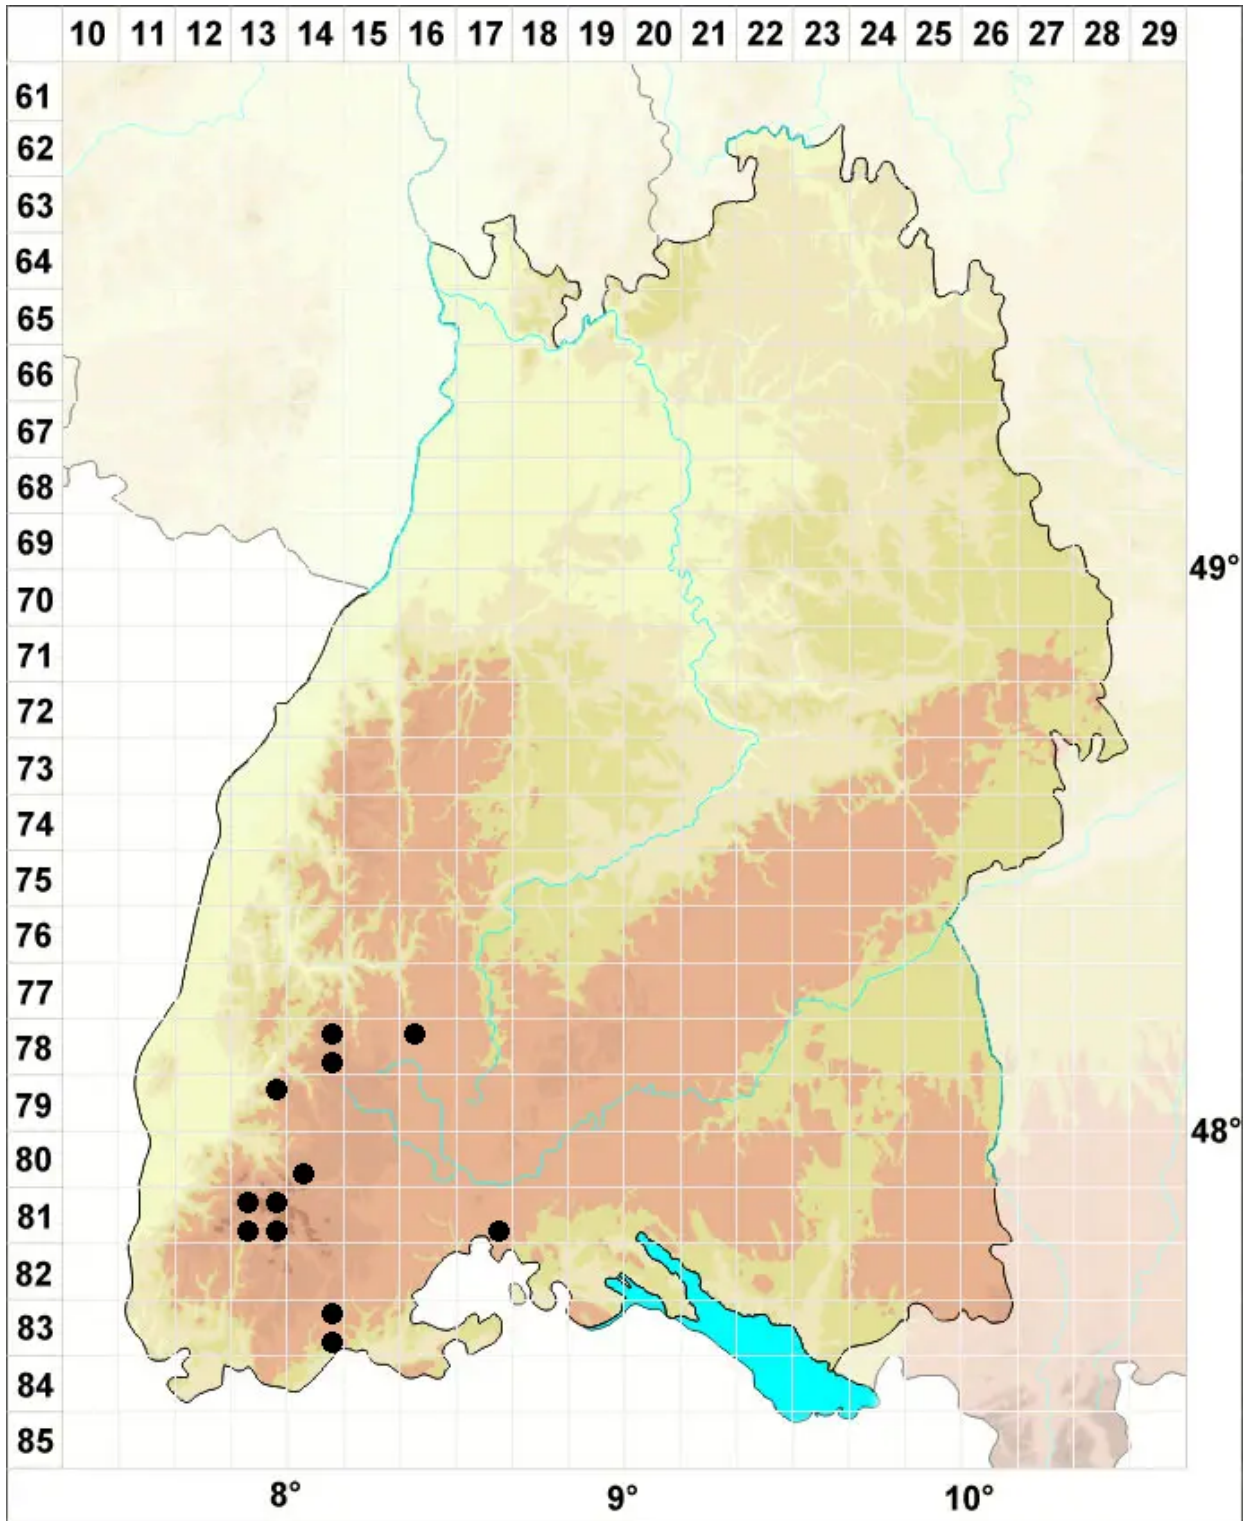

Schistidium pruinose (Wilson ex Schimp.) G.Roth

Bereiftes Spalthütchen

Legende:

- Symbole:**
- Ausgefülltes Symbol:
Zeitraum von 1980 bis heute (Aktuelle Angabe)
 - Leeres Symbol:
Zeitraum vor 1980 (Altangabe)
 - Quadrat: Herbarbeleg