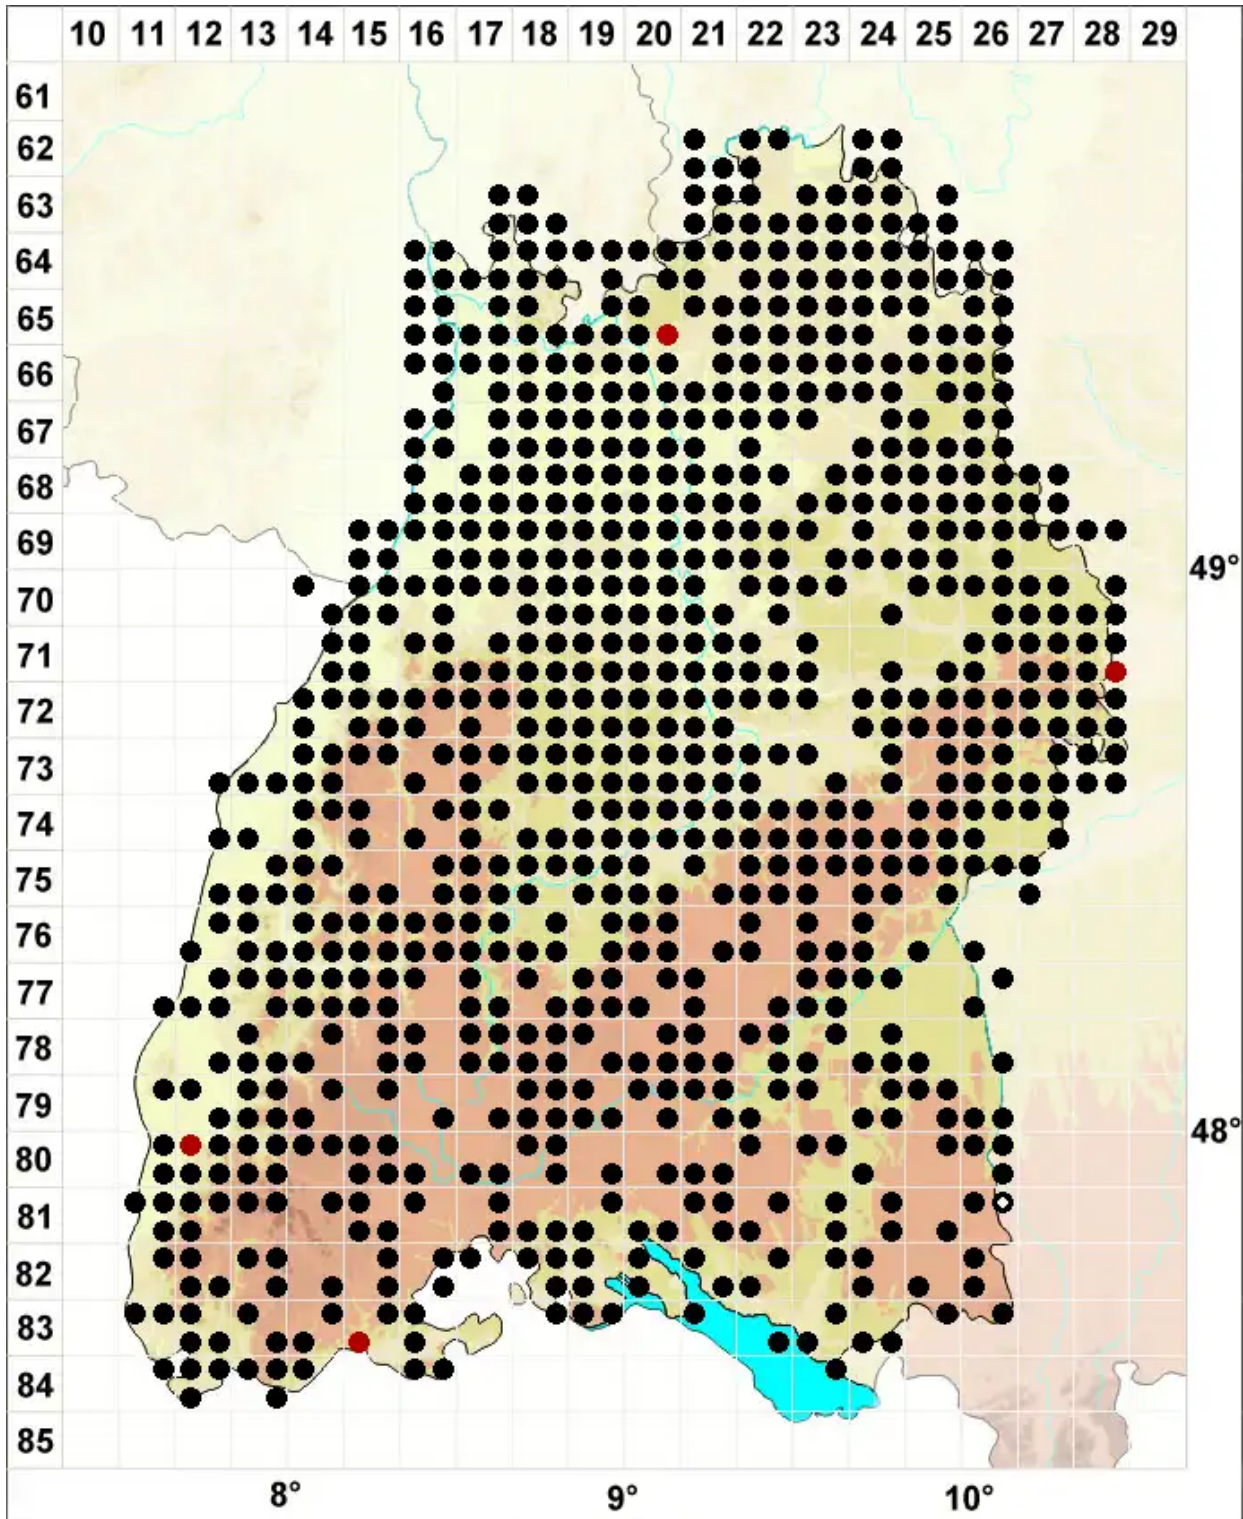

Grimmia pulvinata (Hedw.) Sm.

Polster-Kissenmoos

Legende:

Symbole:

Ausgefülltes Symbol:
Zeitraum von 1980 bis heute (Aktuelle Angabe)

Leeres Symbol:
Zeitraum vor 1980 (Altangabe)

Quadrat: Herbarbeleg