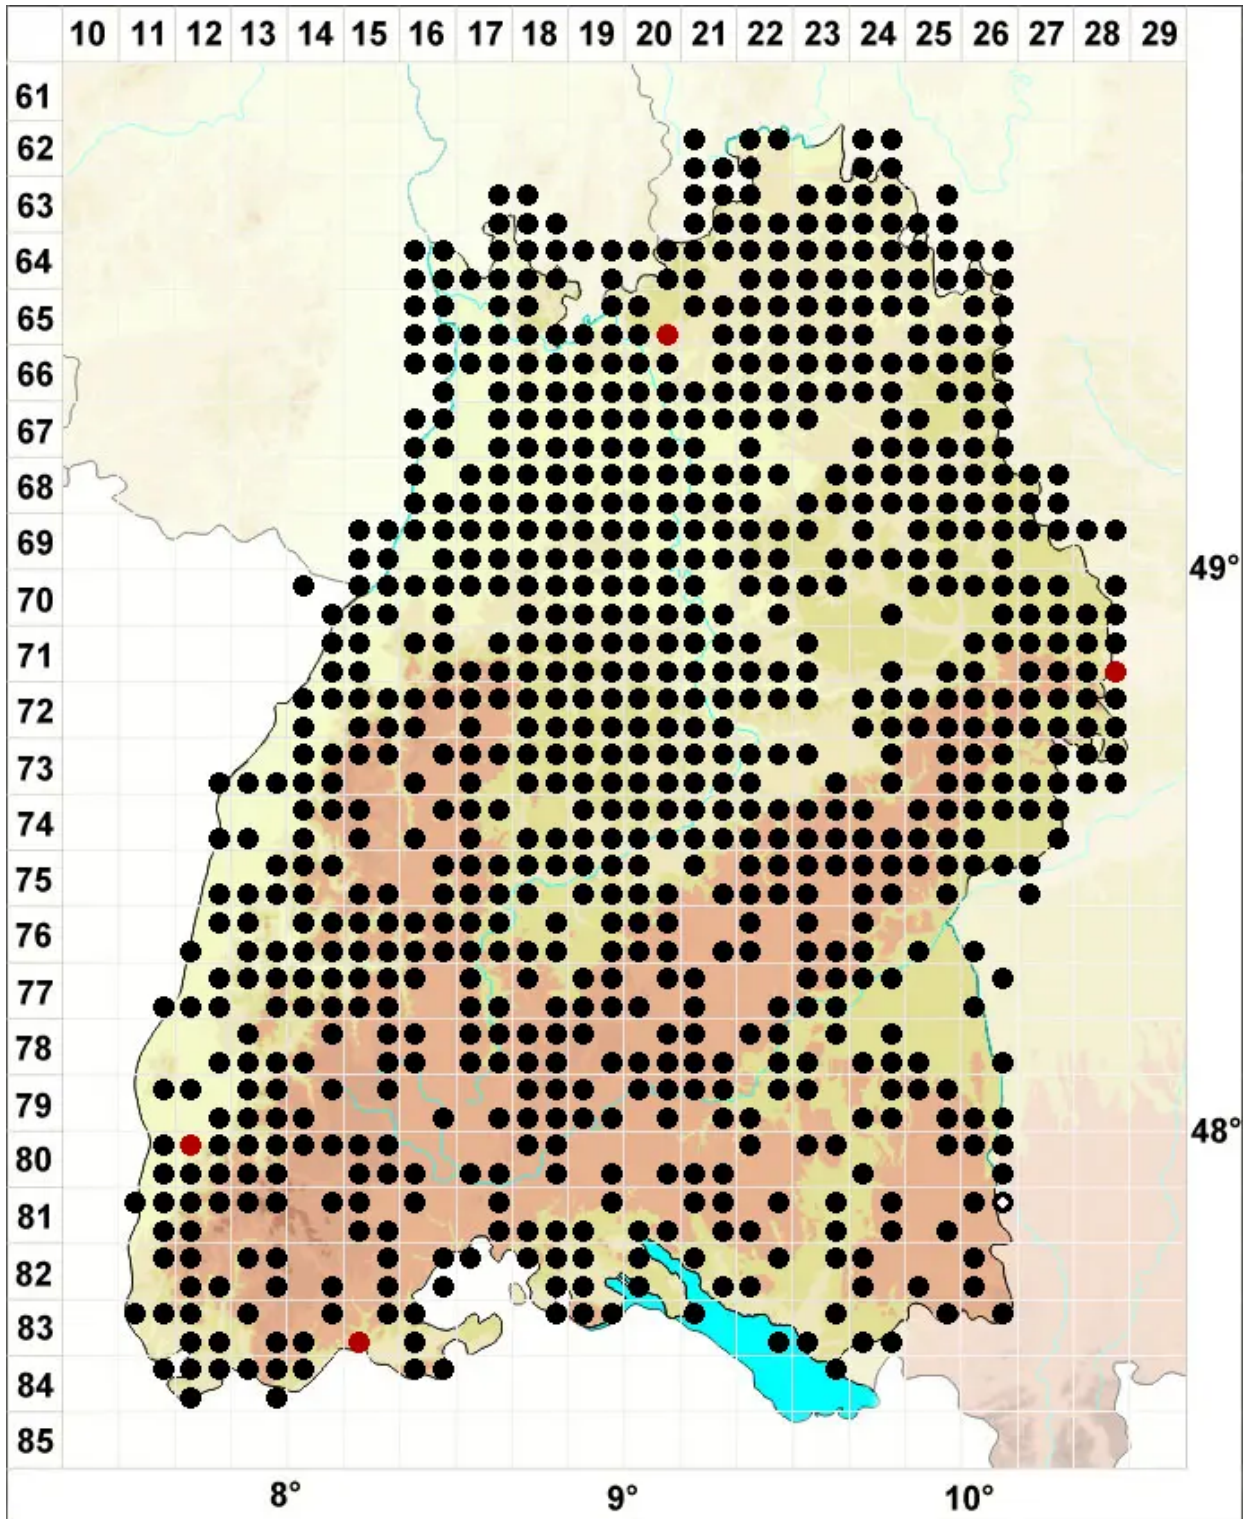

Grimmia pulvinata (Hedw.) Sm.

Polster-Kissenmoos

Legende:

- Symbole:**
- Ausgefülltes Symbol:
Zeitraum von 1980 bis heute (Aktuelle Angabe)
 - Leeres Symbol:
Zeitraum vor 1980 (Altangabe)
 - Quadrat: Herbarbeleg