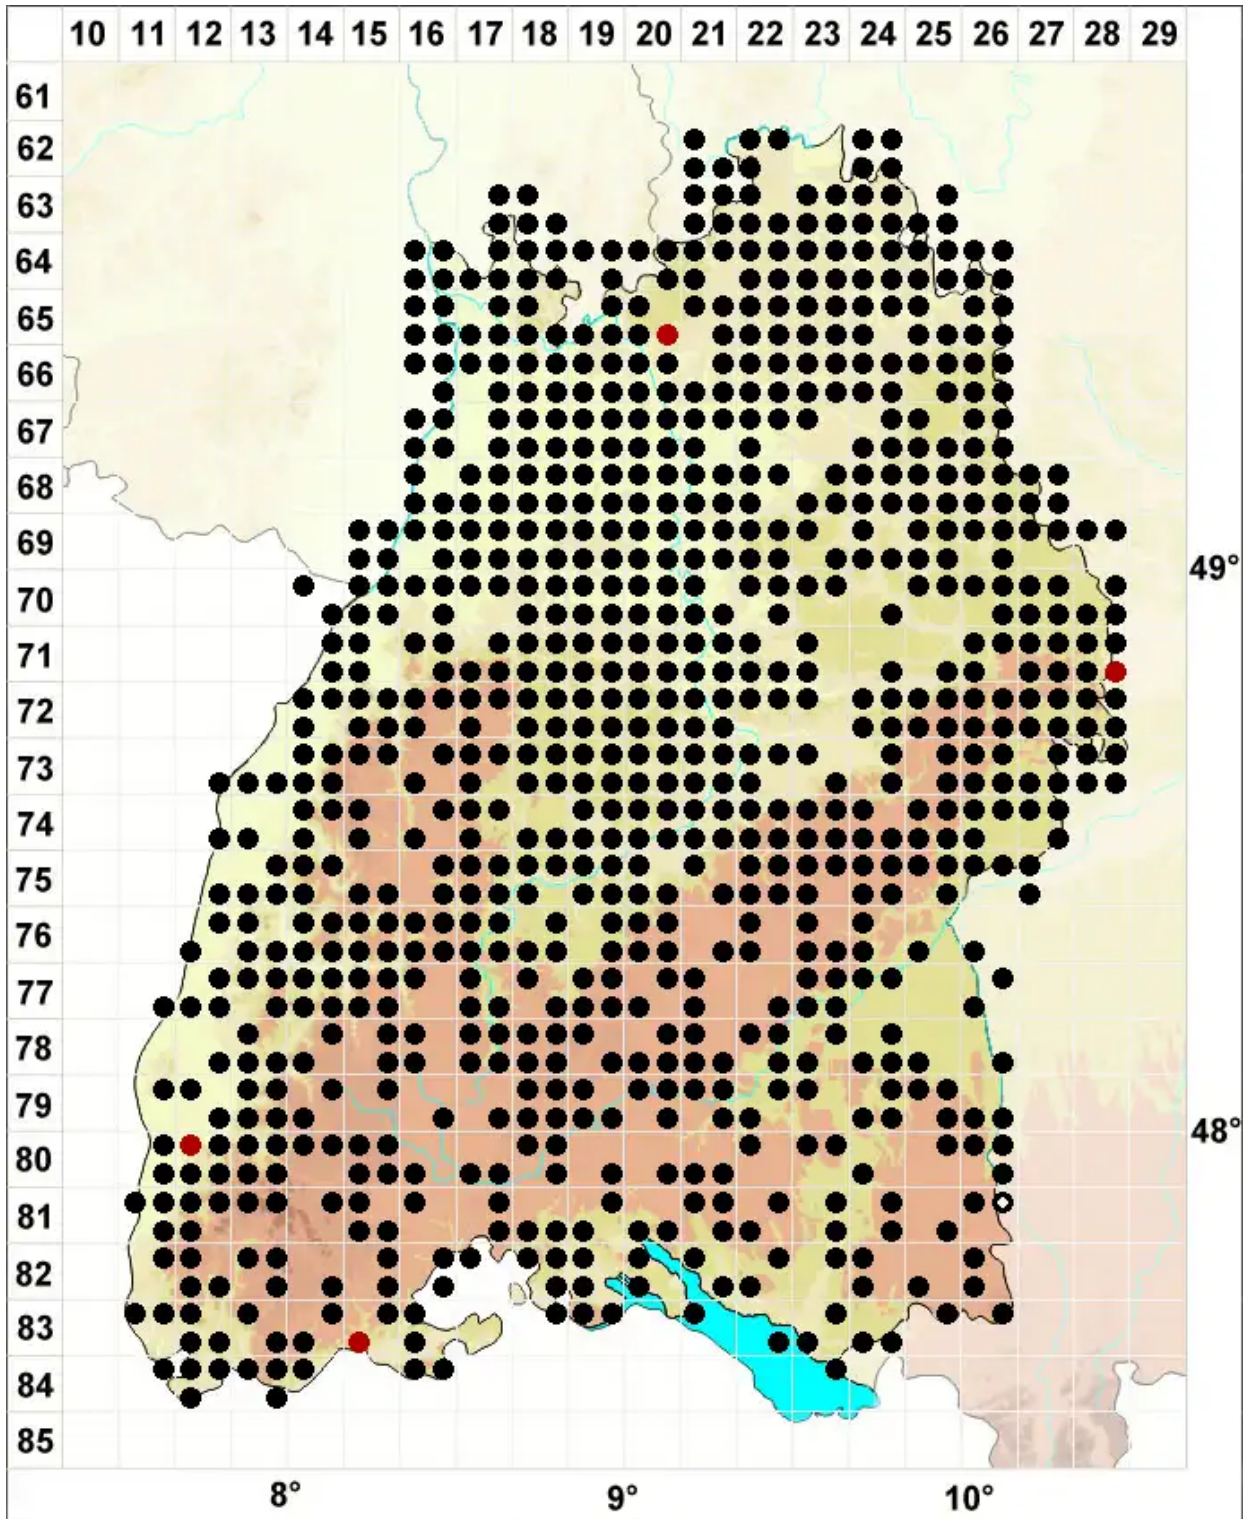

Grimmia pulvinata (Hedw.) Sm.

Polster-Kissenmoos

Legende:

- Symbole:**
- Ausgefülltes Symbol:
Zeitraum von 1980 bis heute (Aktuelle Angabe)
 - Leeres Symbol:
Zeitraum vor 1980 (Altangabe)
 - Quadrat: Herbarbeleg