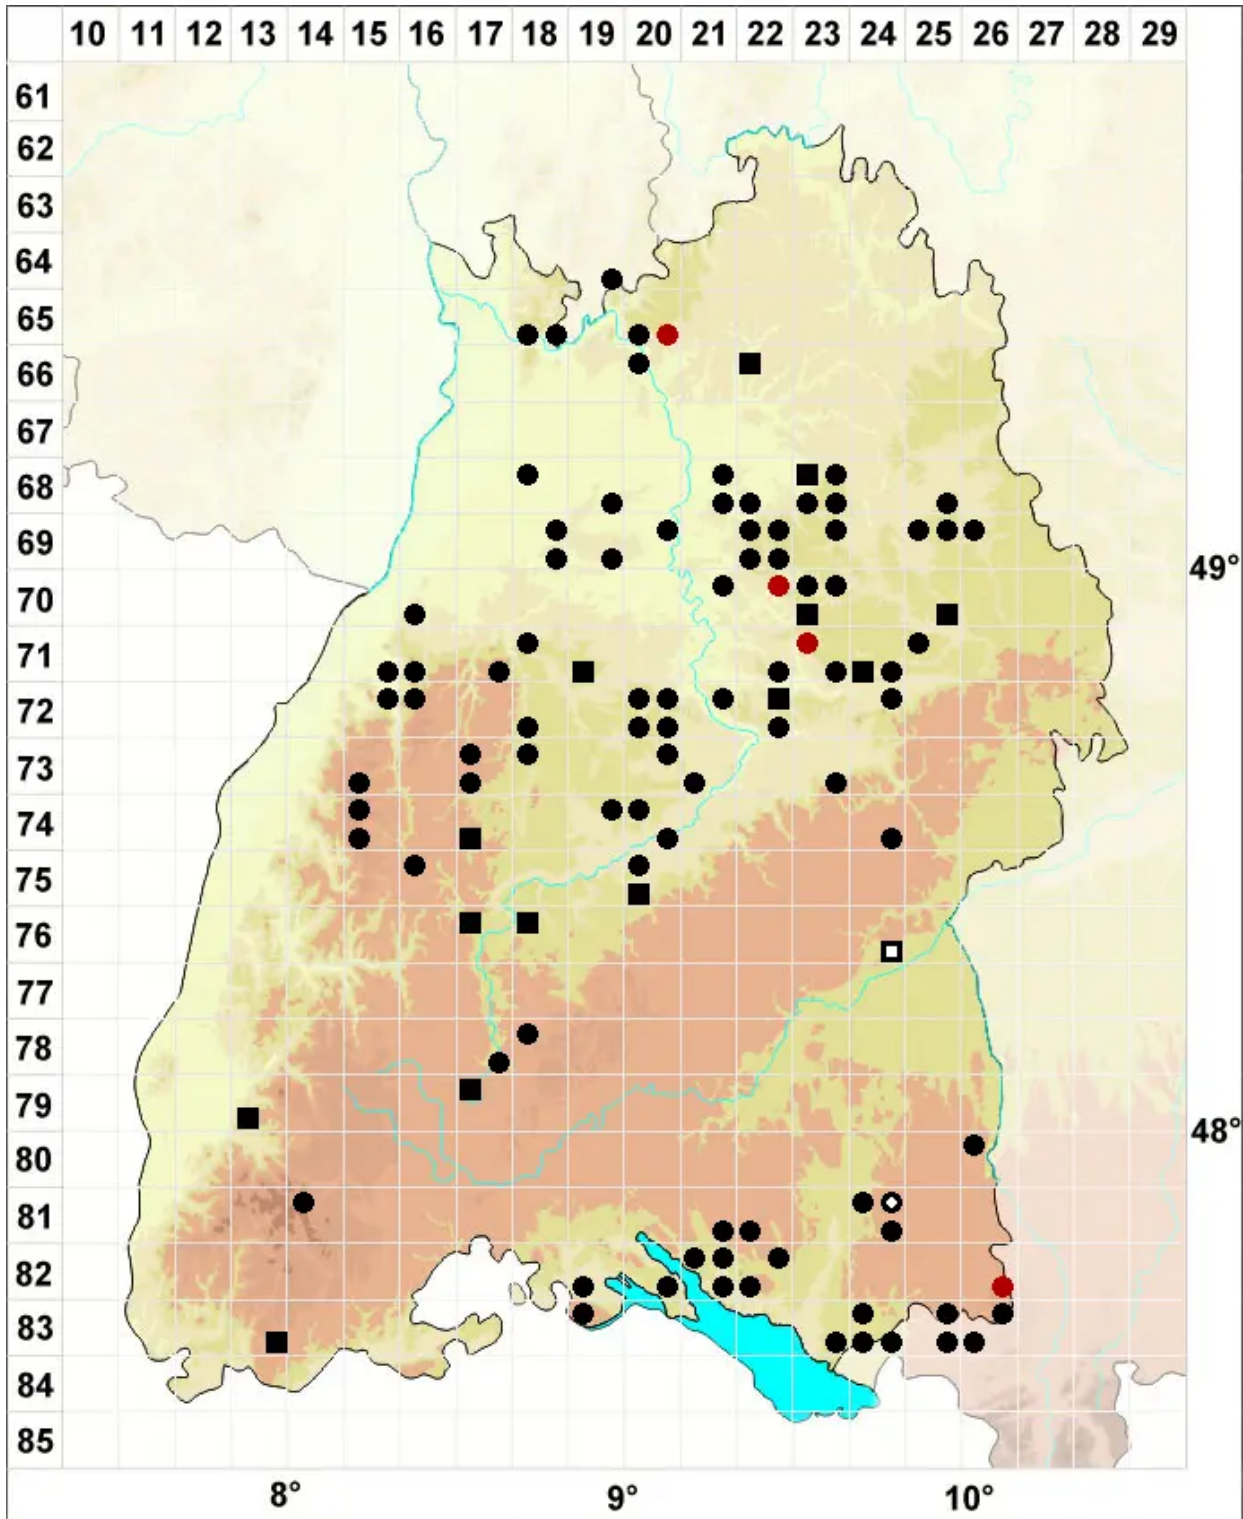

# Seligeria recurvata (Hedw.) Bruch & Schimp.

Borsten-Zwergmoos

Legende:

**Symbole:**

Ausgefülltes Symbol:  
Zeitraum von 1980 bis heute (Aktuelle Angabe)

Leeres Symbol:  
Zeitraum vor 1980 (Altangabe)

Quadrat: Herbarbeleg