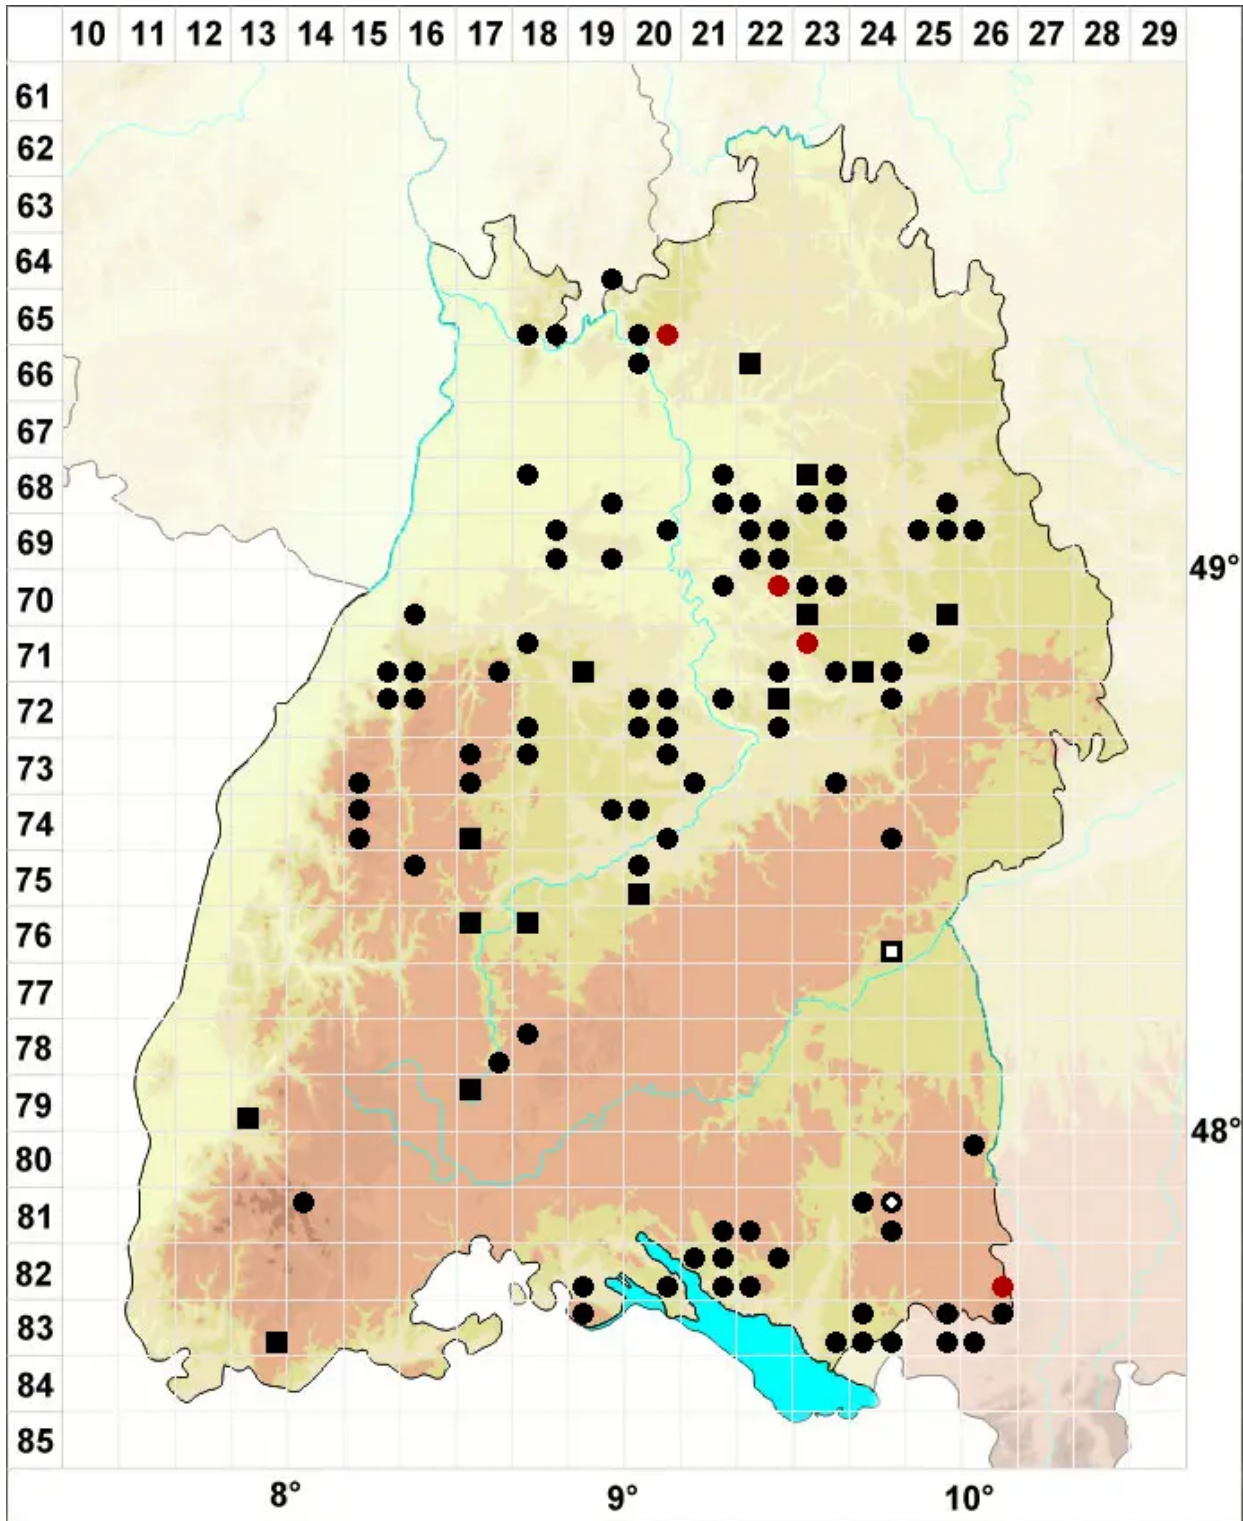

# Seligeria recurvata (Hedw.) Bruch & Schimp.

Borsten-Zwergmoos

Legende:

- Symbole:**  
Ausgefülltes Symbol:  
Zeitraum von 1980 bis heute (Aktuelle Angabe)  
Leeres Symbol:  
Zeitraum vor 1980 (Altangabe)  
Quadrat: Herbarbeleg