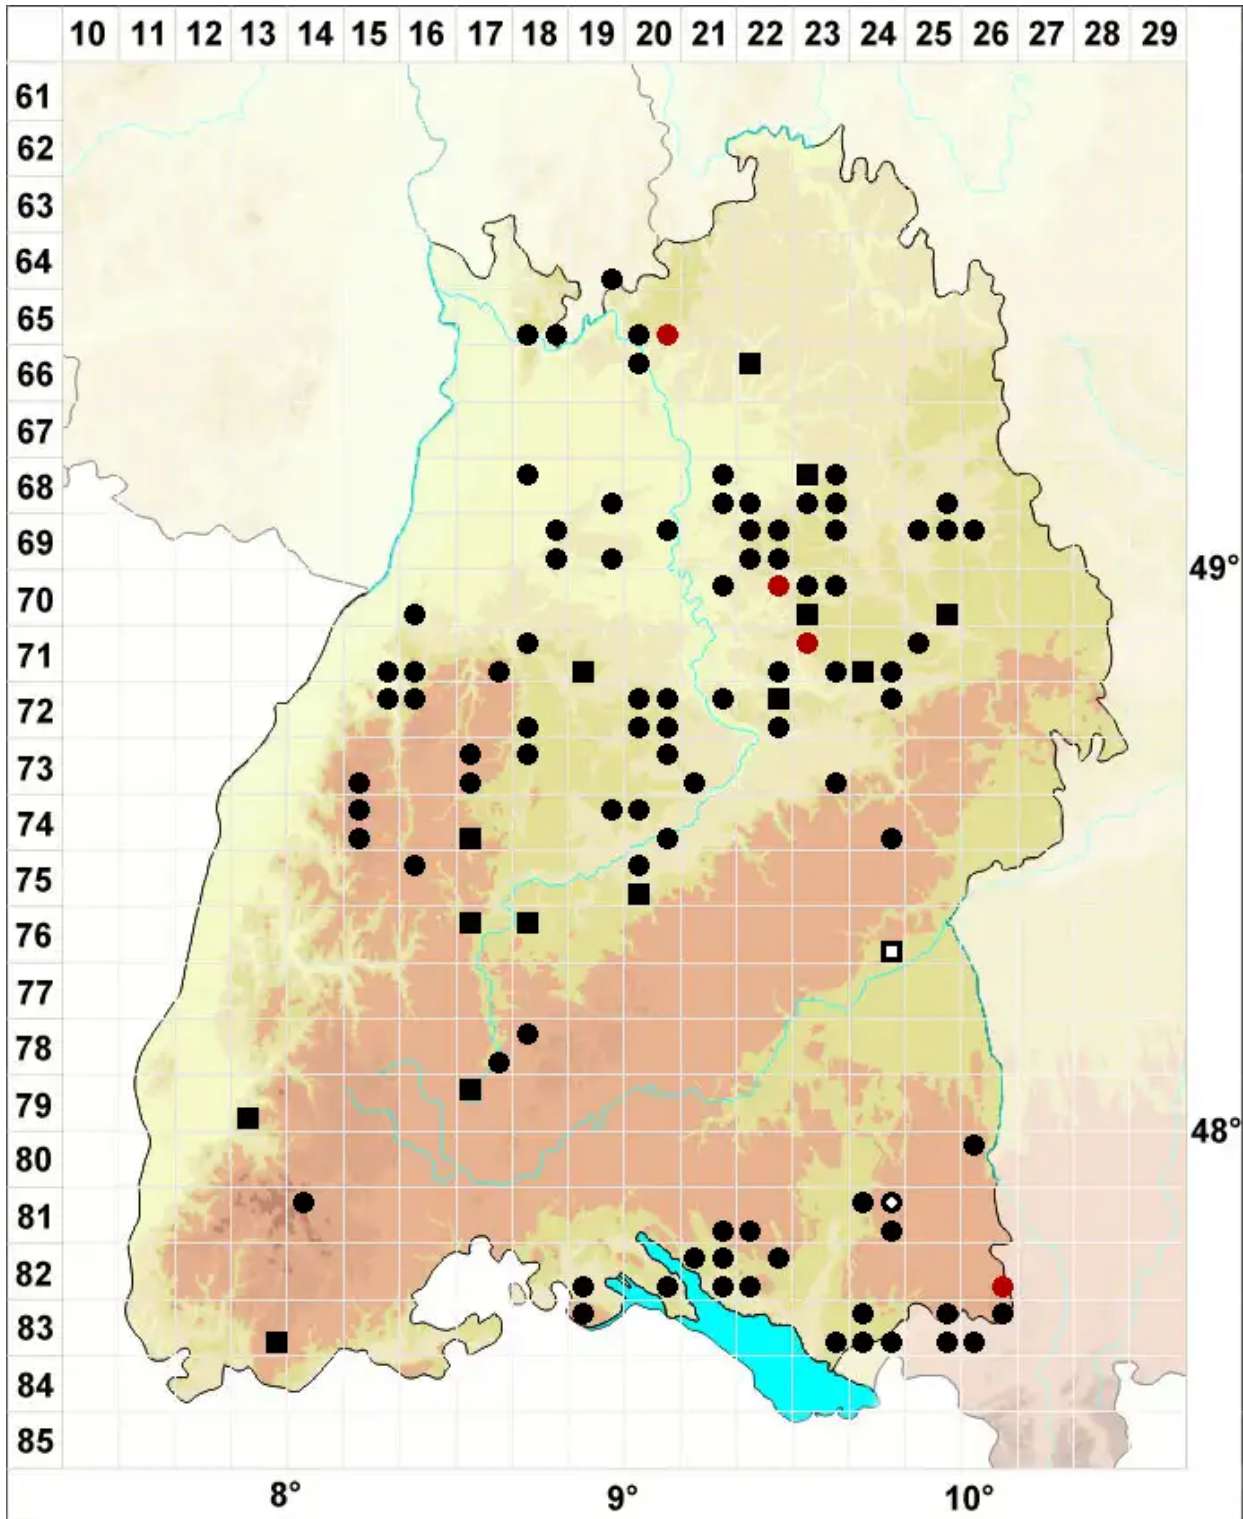

Seligeria recurvata (Hedw.) Bruch & Schimp.

Borsten-Zwergmoos

Legende:

- Symbole:**
- Ausgefülltes Symbol:
Zeitraum von 1980 bis heute (Aktuelle Angabe)
 - Leeres Symbol:
Zeitraum vor 1980 (Altangabe)
 - Quadrat: Herbarbeleg