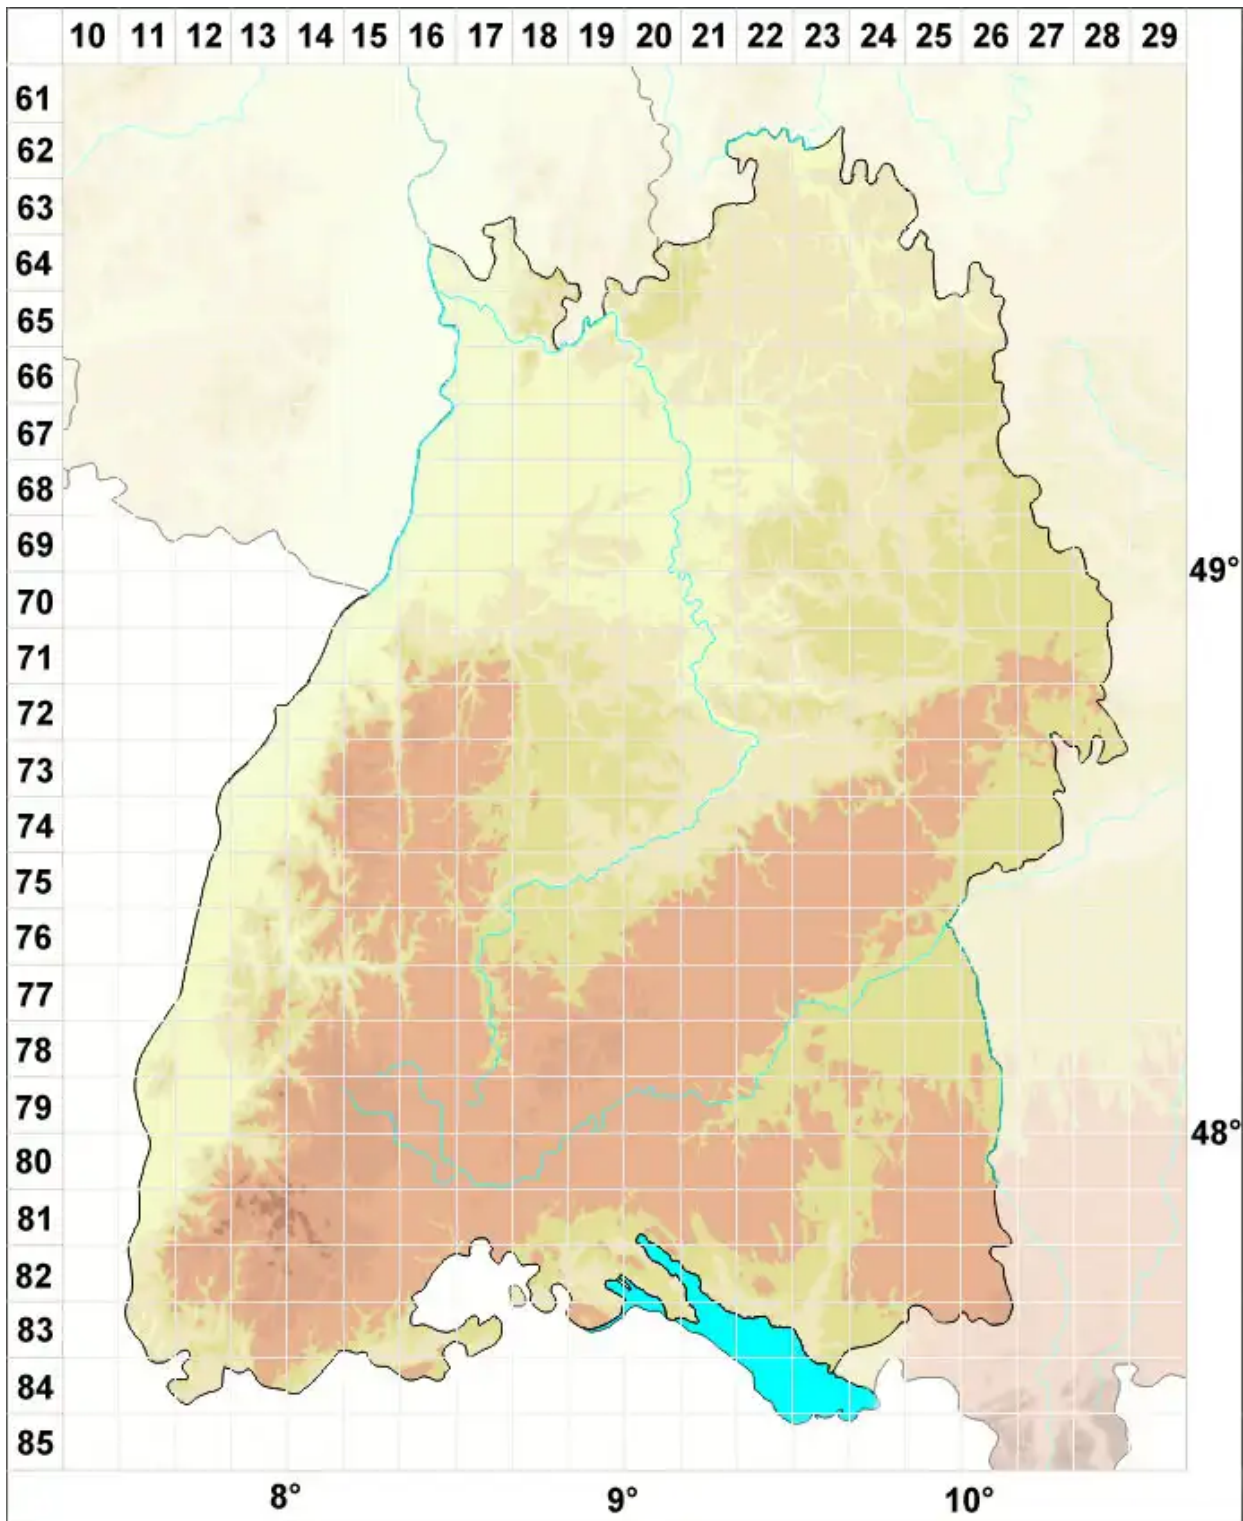

Grimmia reflexidens Müll.Hal.

Flaches Kissenmoos

Legende:

- Symbole:**
- Ausgefülltes Symbol:
Zeitraum von 1980 bis heute (Aktuelle Angabe)
 - Leeres Symbol:
Zeitraum vor 1980 (Altangabe)
 - Quadrat: Herbarbeleg