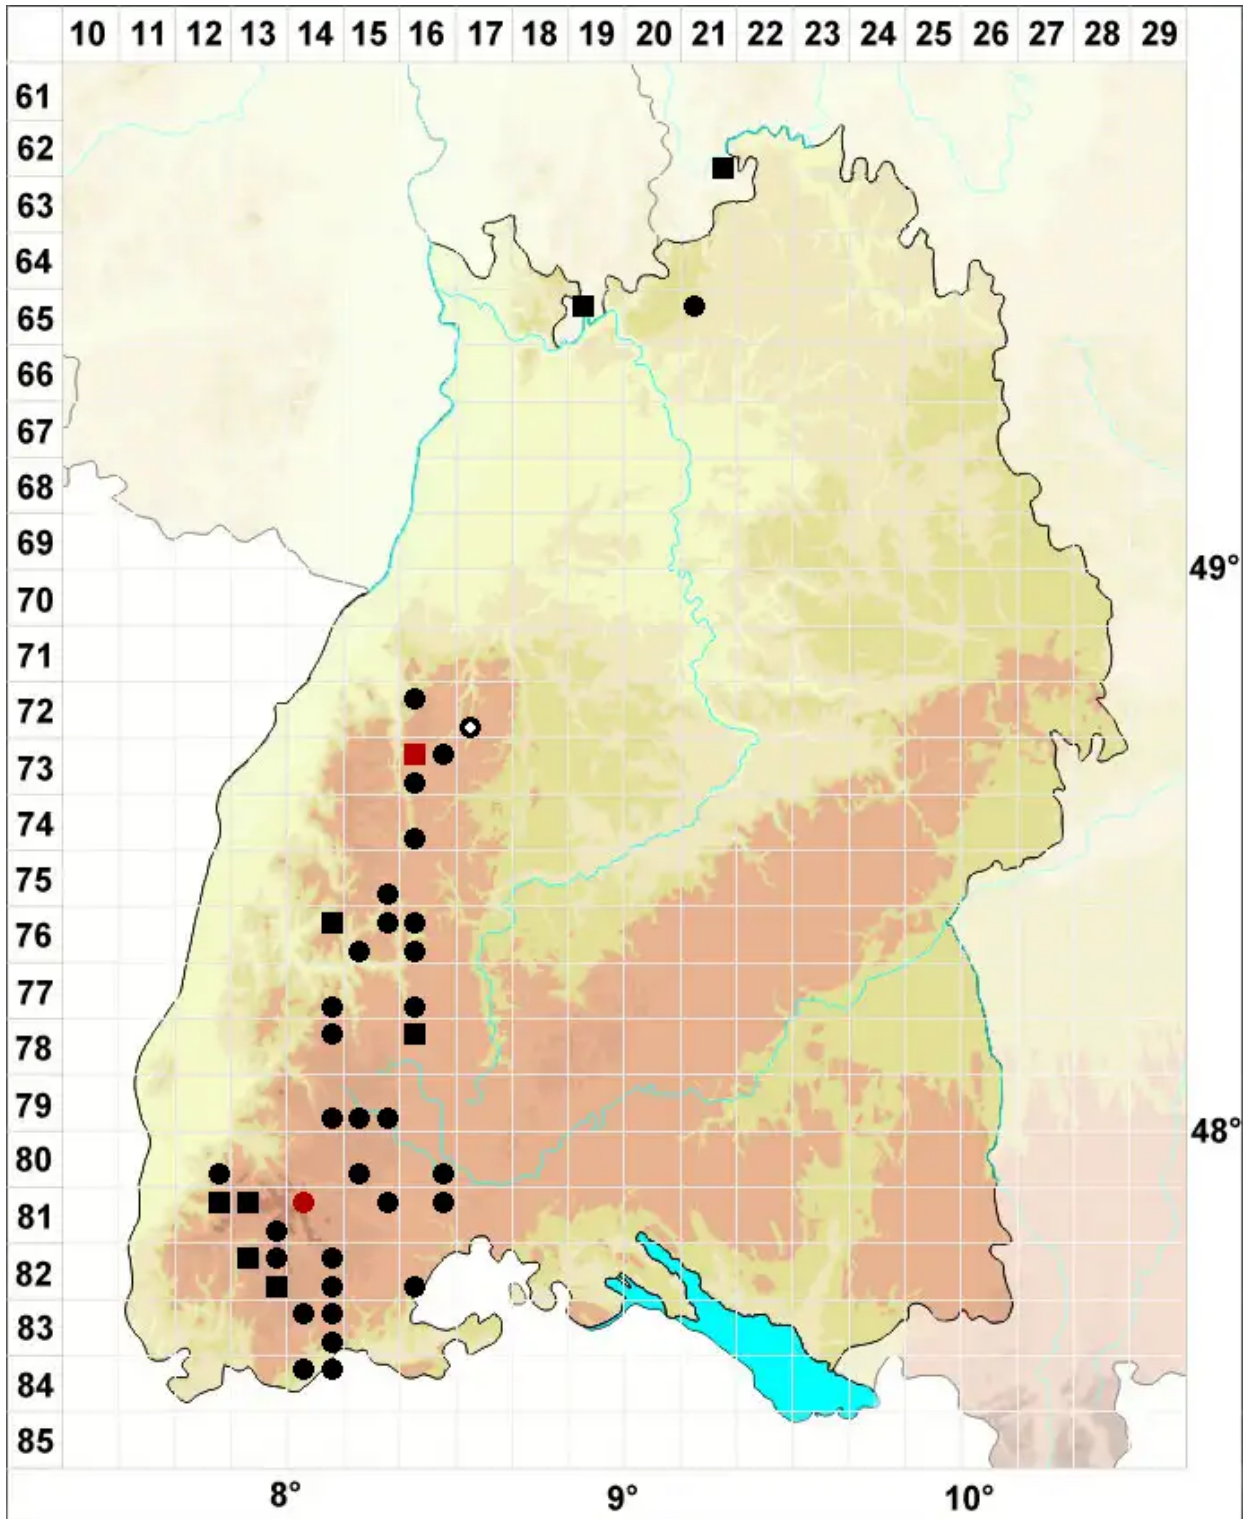

Schistidium rivulare (Brid.) Podp.

Bach-Spalthütchen

Legende:

- Symbole:**
Ausgefülltes Symbol:
Zeitraum von 1980 bis heute (Aktuelle Angabe)
Leeres Symbol:
Zeitraum vor 1980 (Altangabe)
Quadrat: Herbarbeleg