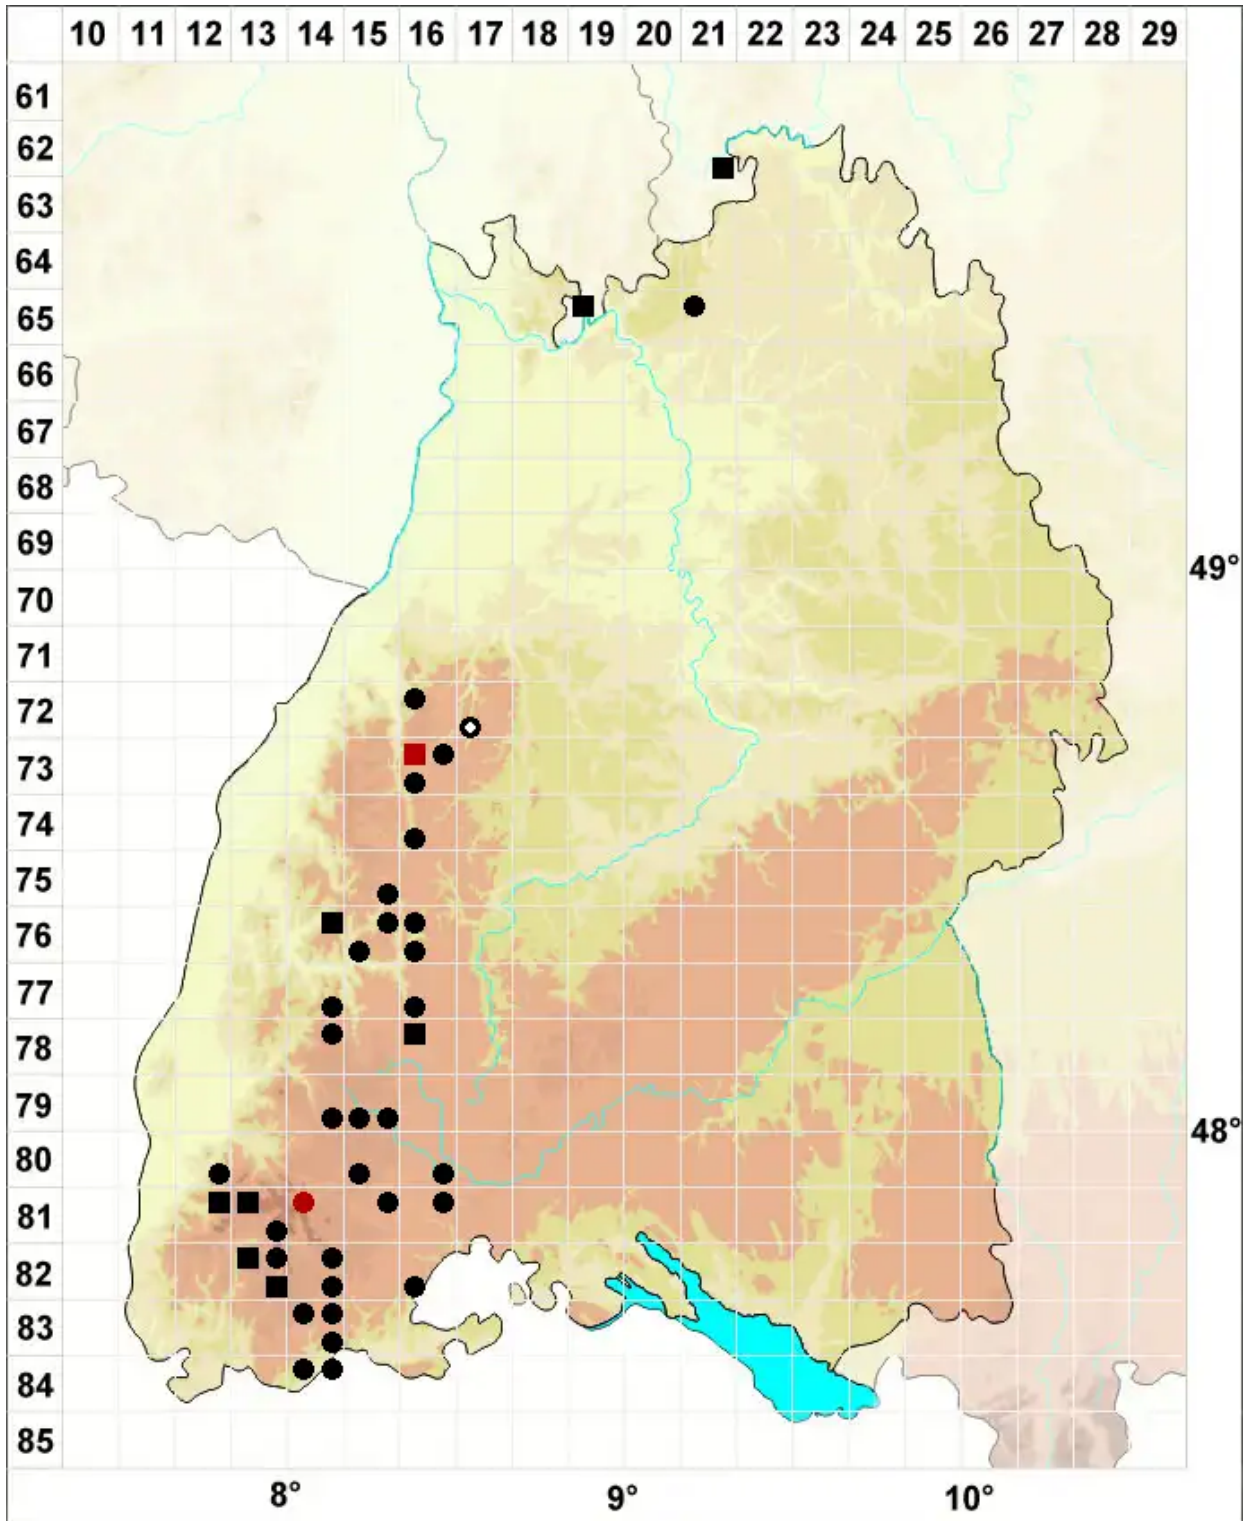

# Schistidium rivulare (Brid.) Podp.

Bach-Spalthütchen

Legende:

- Symbole:**
- Ausgefülltes Symbol:  
Zeitraum von 1980 bis heute (Aktuelle Angabe)
  - Leeres Symbol:  
Zeitraum vor 1980 (Altangabe)
  - Quadrat: Herbarbeleg