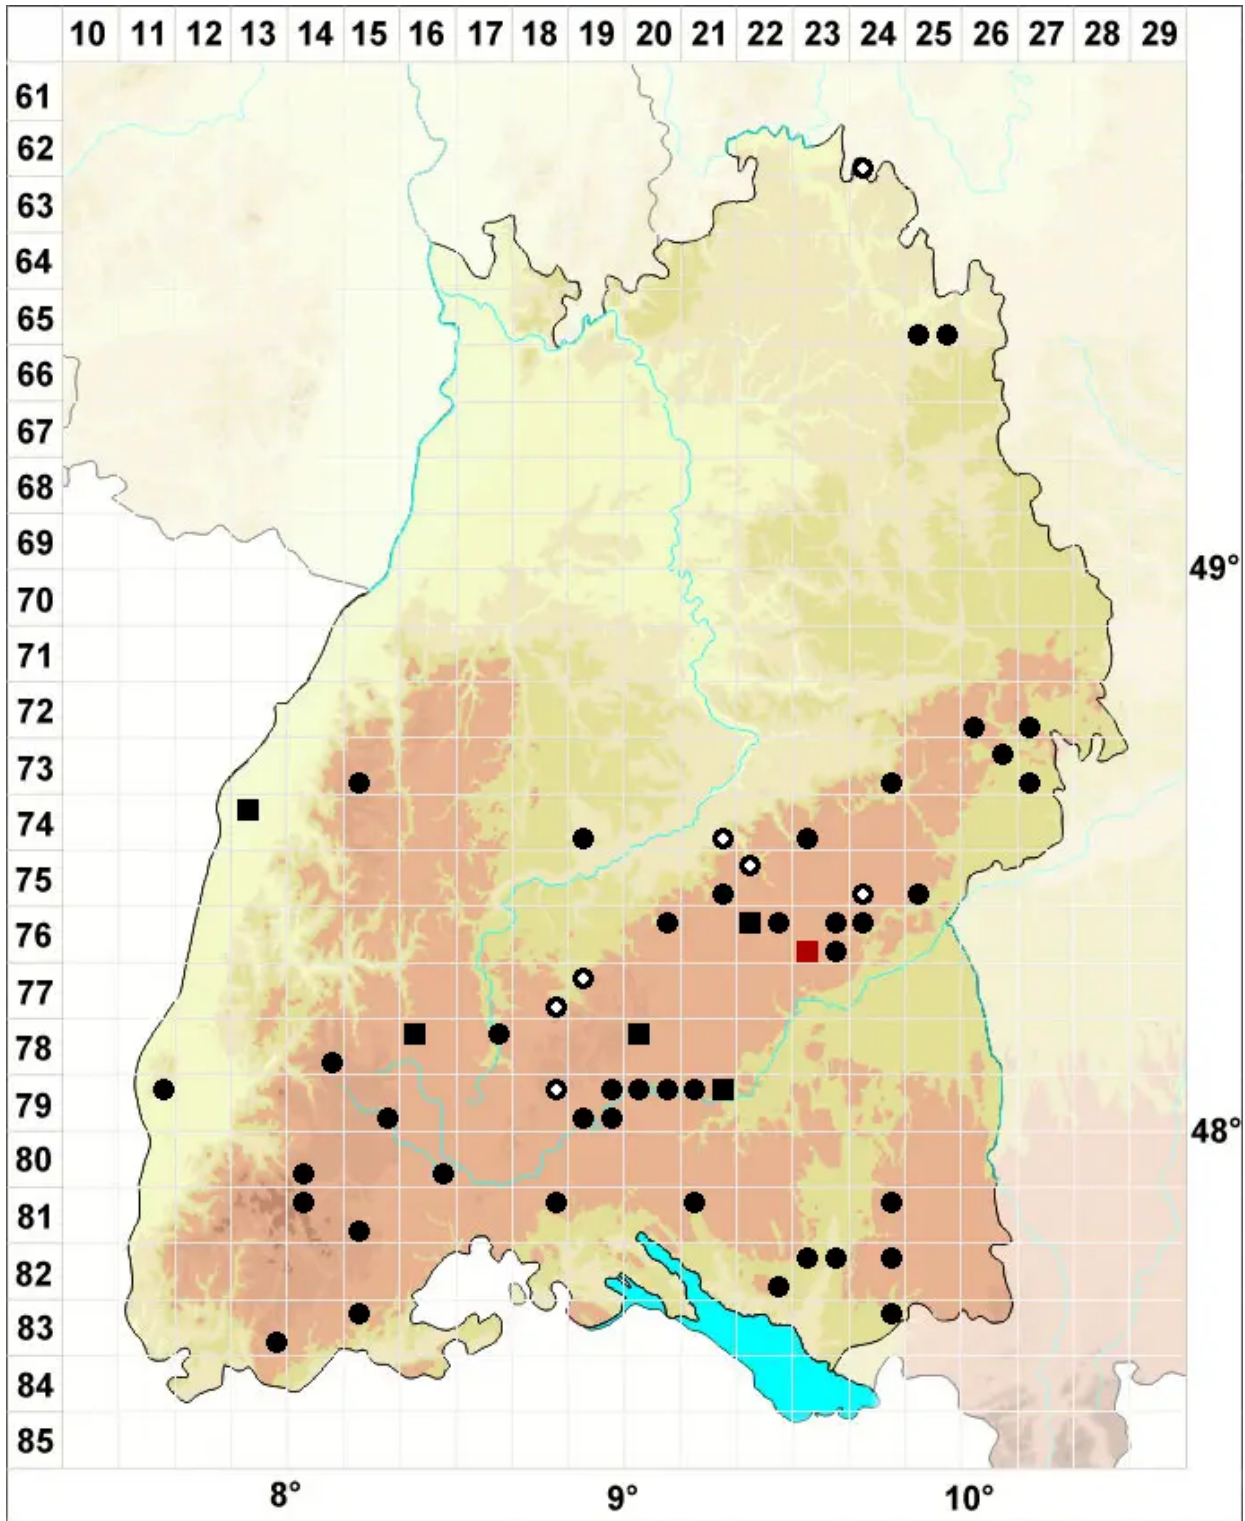

# Schistidium robustum (Nees & Hornsch.) H.H.Blom

Kräftiges Spalthütchen

Legende:

- Symbole:**
- Ausgefülltes Symbol:  
Zeitraum von 1980 bis heute (Aktuelle Angabe)
  - Leeres Symbol:  
Zeitraum vor 1980 (Altangabe)
  - Quadrat: Herbarbeleg