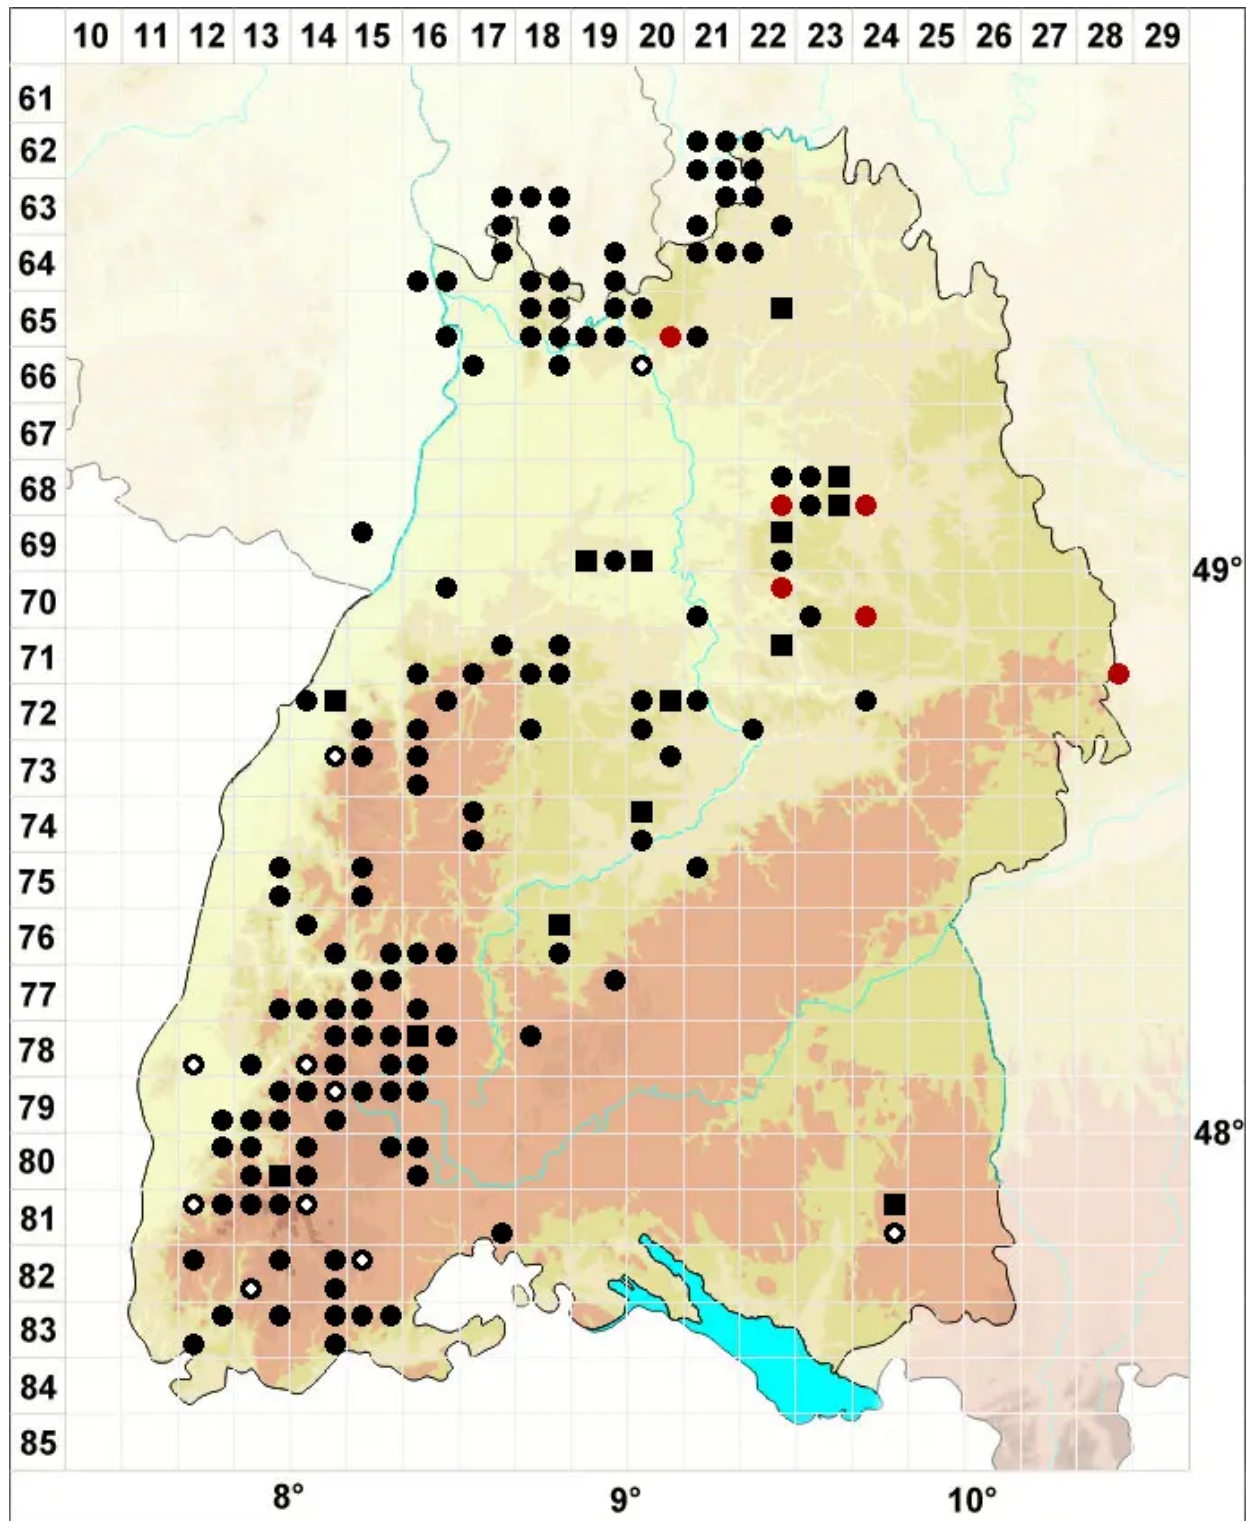

# Grimmia trichophylla Grev.

Haarblatt-Kissenmoos

Legende:

**Symbole:**

Ausgefülltes Symbol:  
Zeitraum von 1980 bis heute (Aktuelle Angabe)

Leeres Symbol:  
Zeitraum vor 1980 (Altangabe)

Quadrat: Herbarbeleg