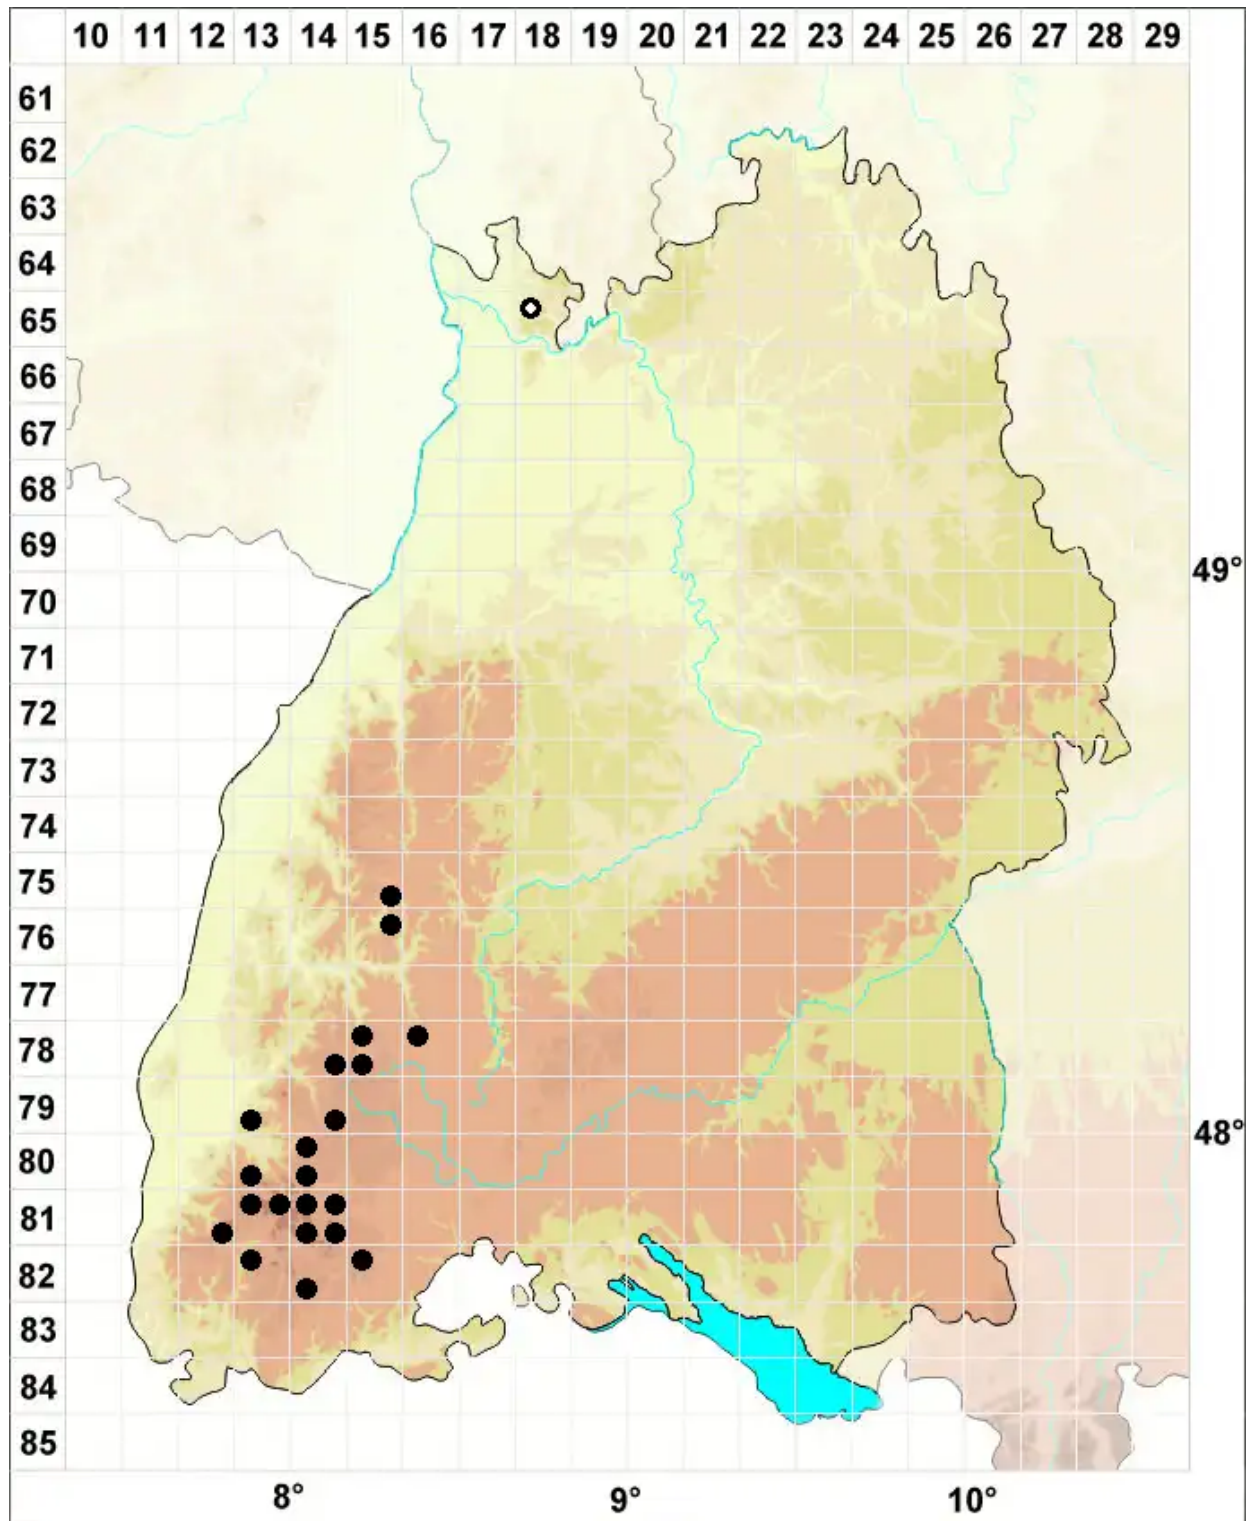

# Grimmia donniana Sm.

Stumpfdeckel-Kissenmoos

Legende:

- Symbole:**
- Ausgefülltes Symbol:  
Zeitraum von 1980 bis heute (Aktuelle Angabe)
  - Leeres Symbol:  
Zeitraum vor 1980 (Altangabe)
  - Quadrat: Herbarbeleg