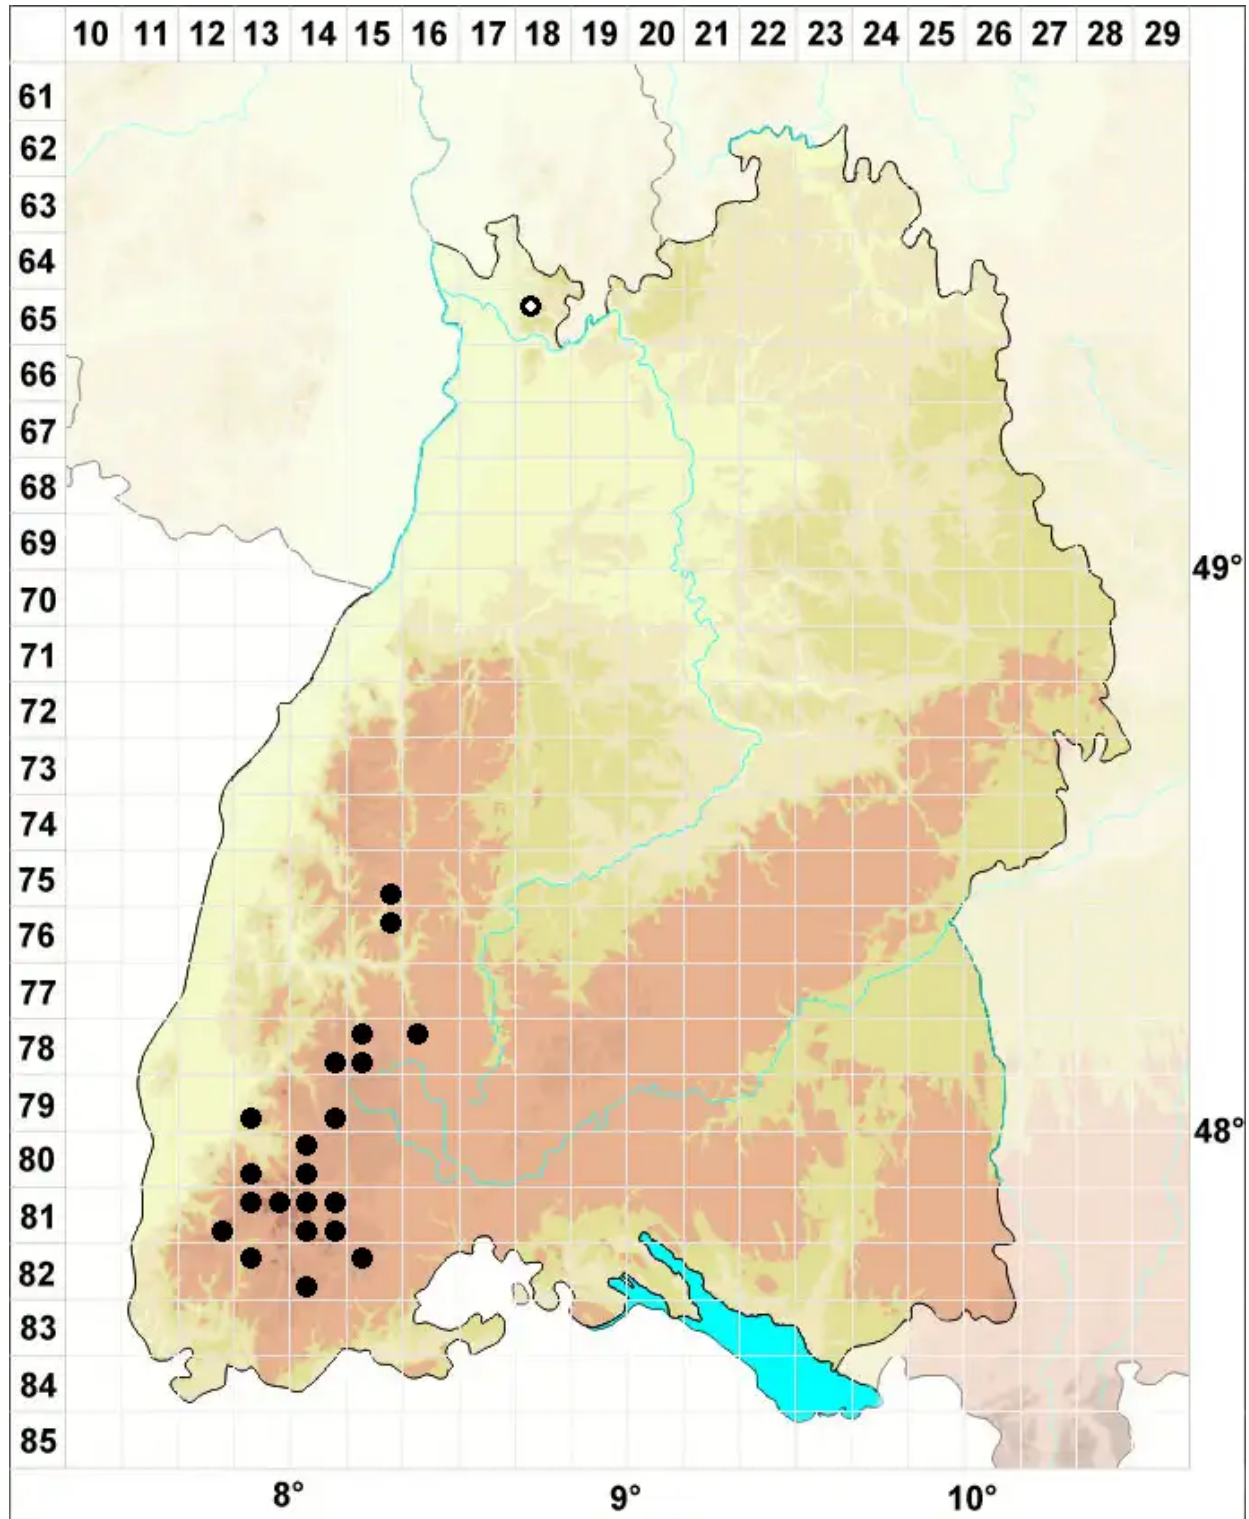

Grimmia donniana Sm.

Stumpfdeckel-Kissenmoos

Legende:

Symbole:

Ausgefülltes Symbol:
Zeitraum von 1980 bis heute (Aktuelle Angabe)

Leeres Symbol:
Zeitraum vor 1980 (Altangabe)

Quadrat: Herbarbeleg