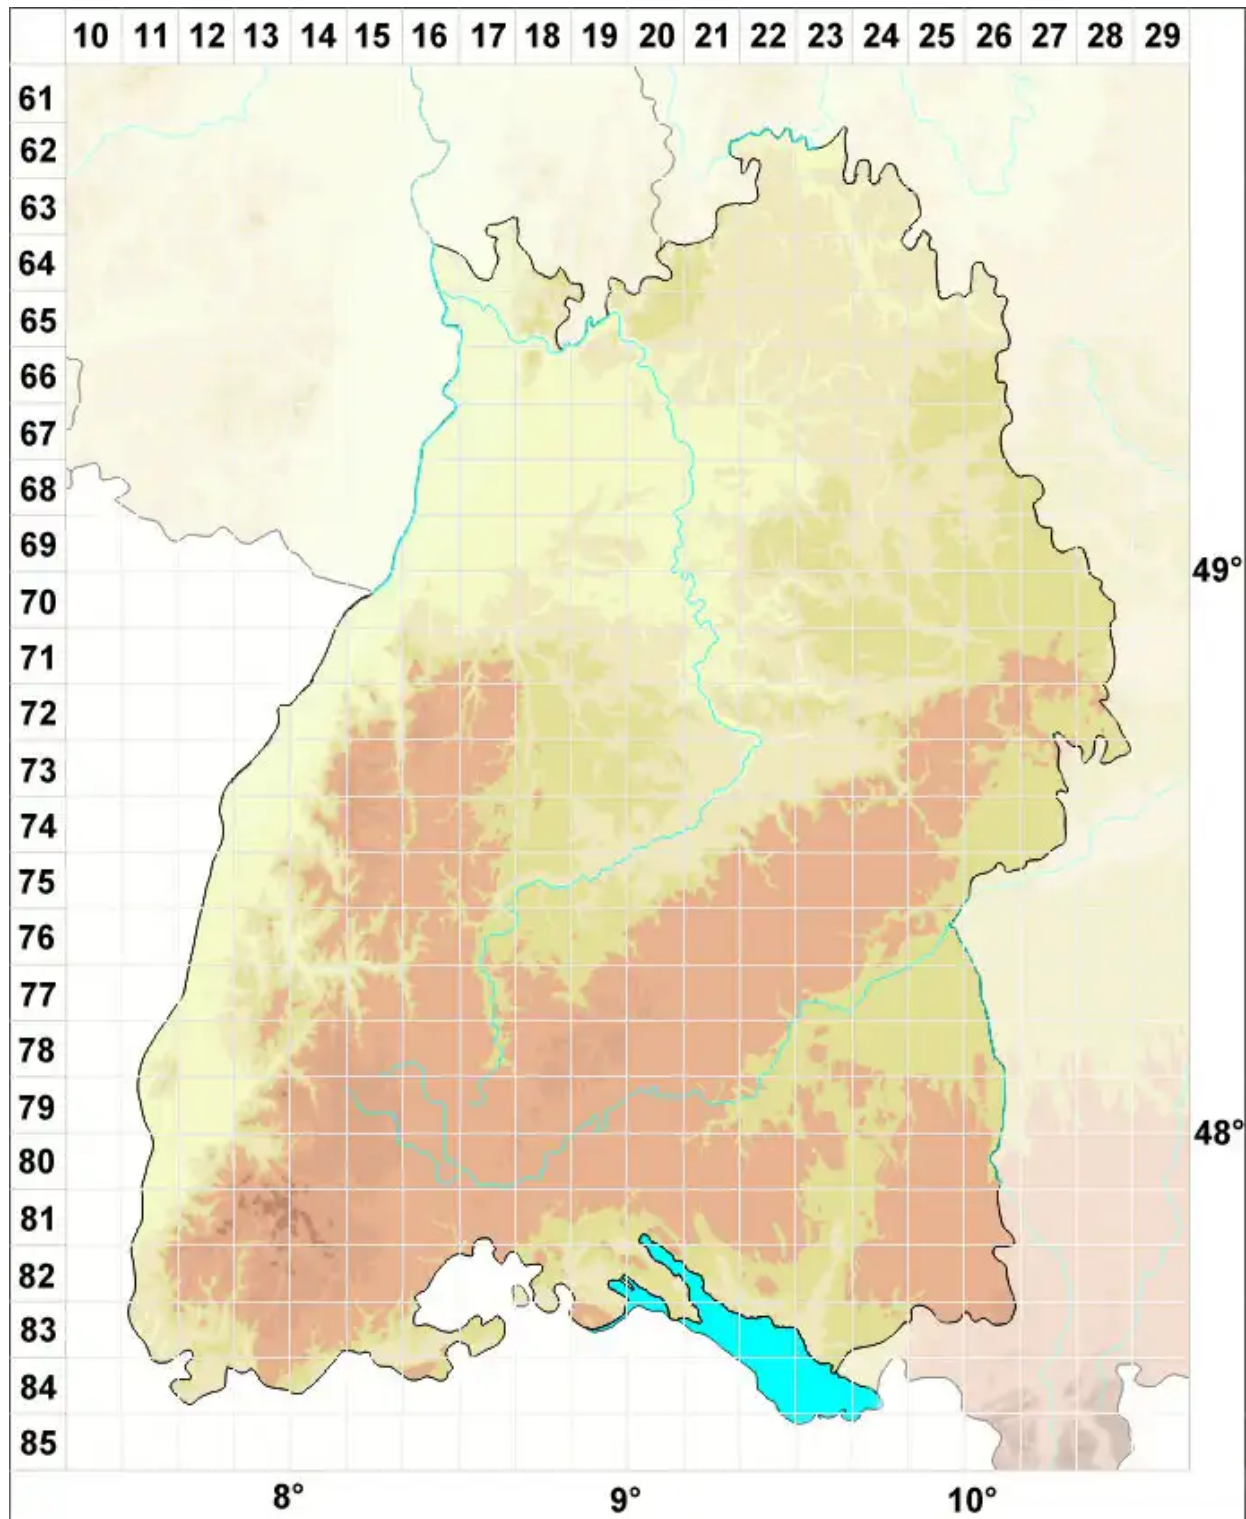

Grimmia alpestris (F.Weber & D.Mohr) Schleich.

Alpen-Kissenmoos

Legende:

- Symbole:**
- Ausgefülltes Symbol:
Zeitraum von 1980 bis heute (Aktuelle Angabe)
 - Leeres Symbol:
Zeitraum vor 1980 (Altangabe)
 - Quadrat: Herbarbeleg