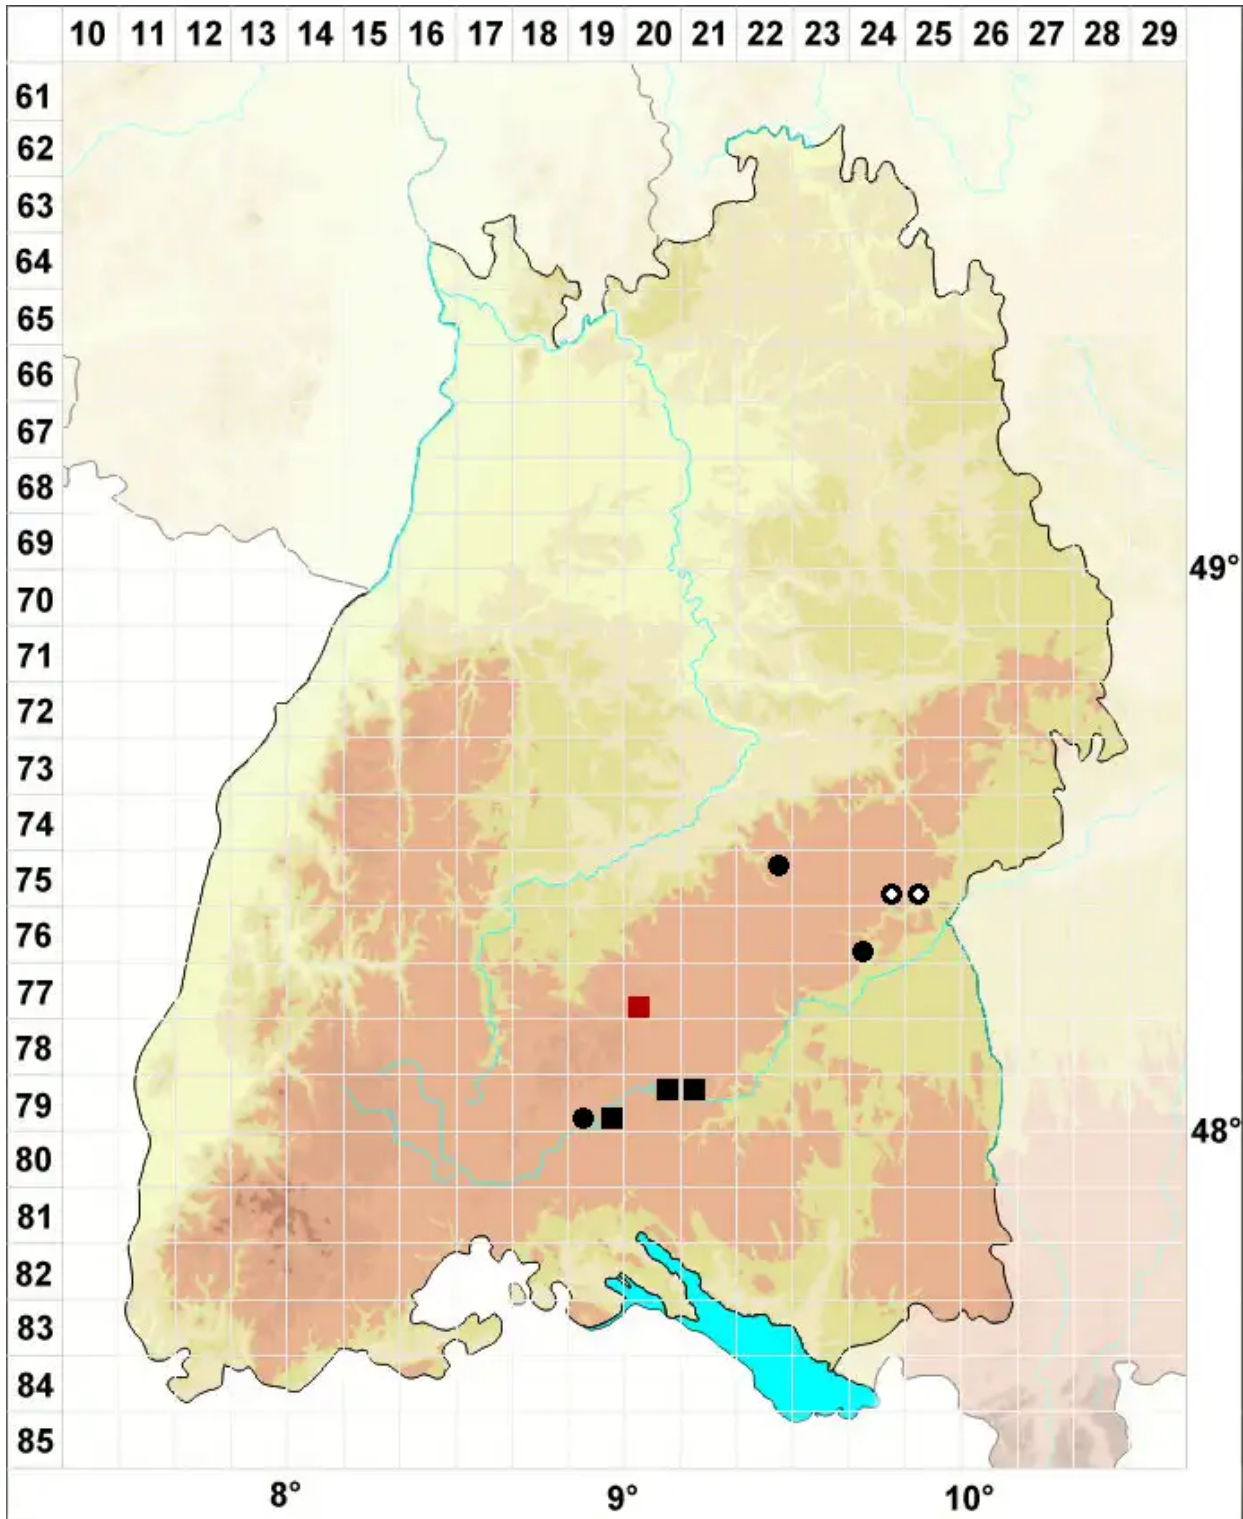

Grimmia teretinervis Limpr.

Rundnerv-Kissenmoos

Legende:

Symbole:

Ausgefülltes Symbol:
Zeitraum von 1980 bis heute (Aktuelle Angabe)

Leeres Symbol:
Zeitraum vor 1980 (Altangabe)

Quadrat: Herbarbeleg