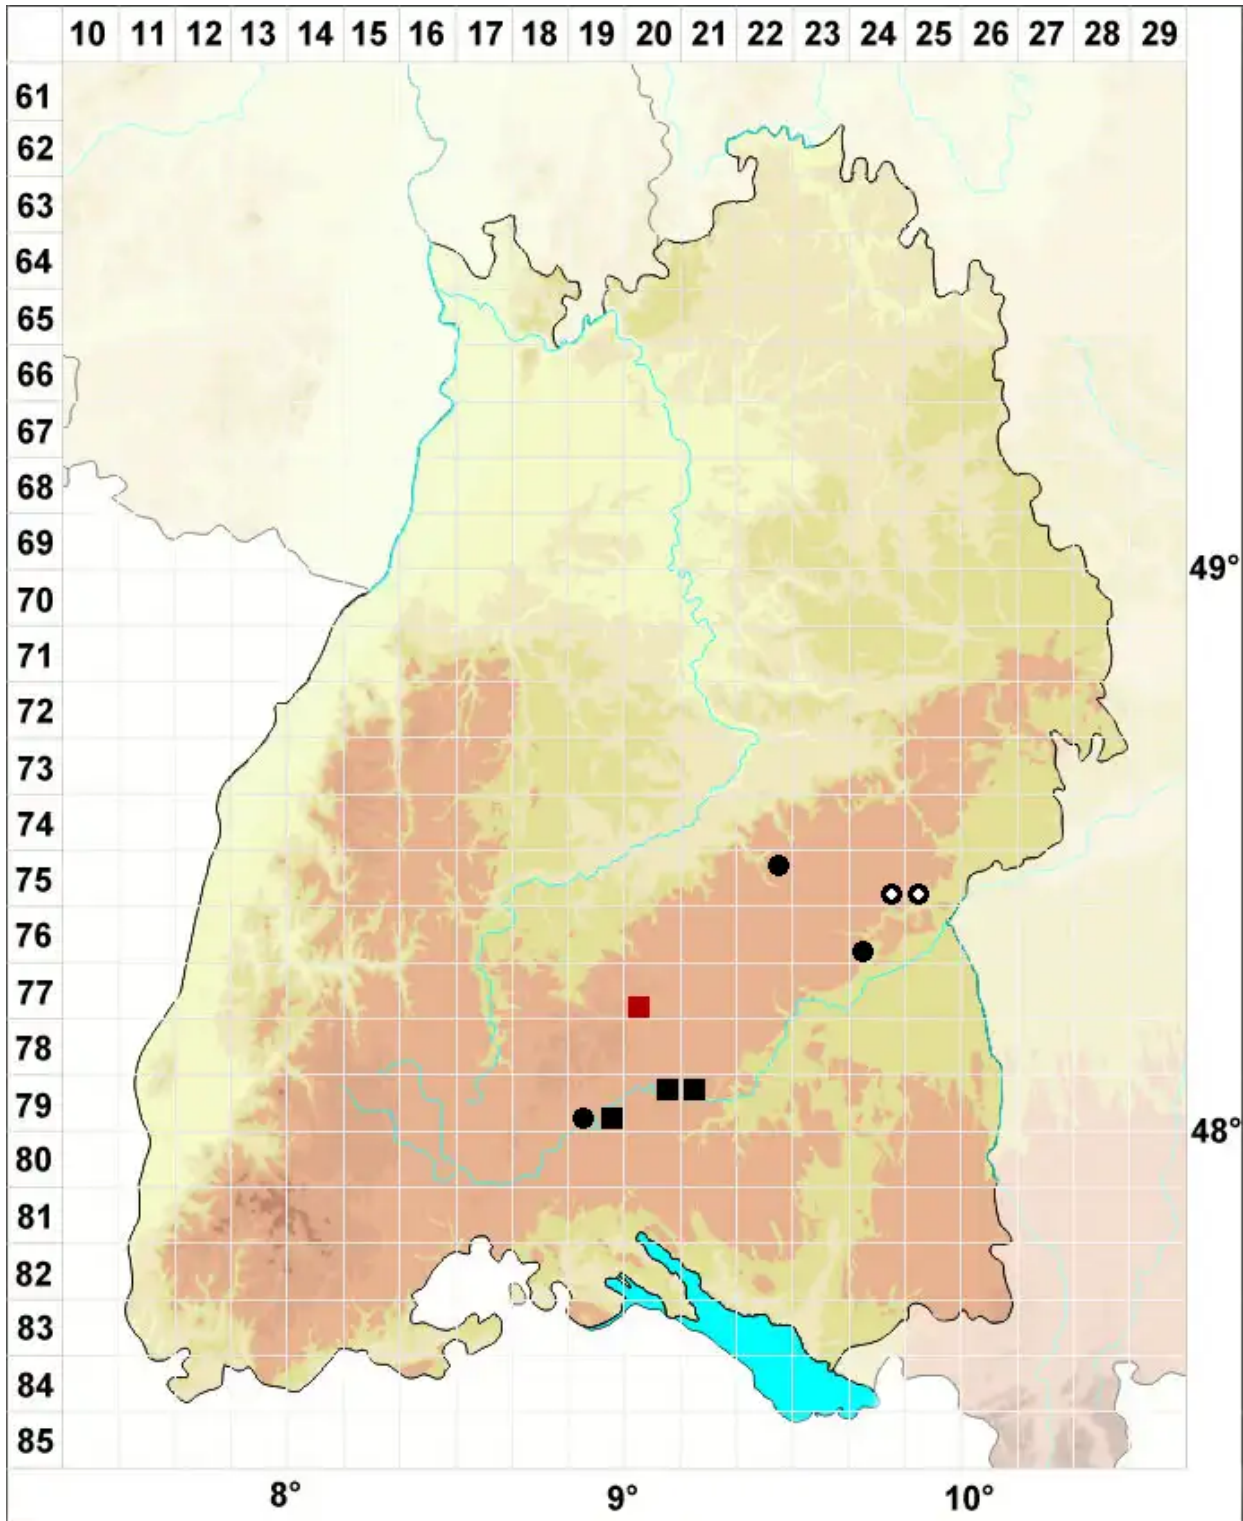

Grimmia teretinervis Limpr.

Rundnerv-Kissenmoos

Legende:

Symbole:

Ausgefülltes Symbol:
Zeitraum von 1980 bis heute (Aktuelle Angabe)

Leeres Symbol:
Zeitraum vor 1980 (Altangabe)

Quadrat: Herbarbeleg