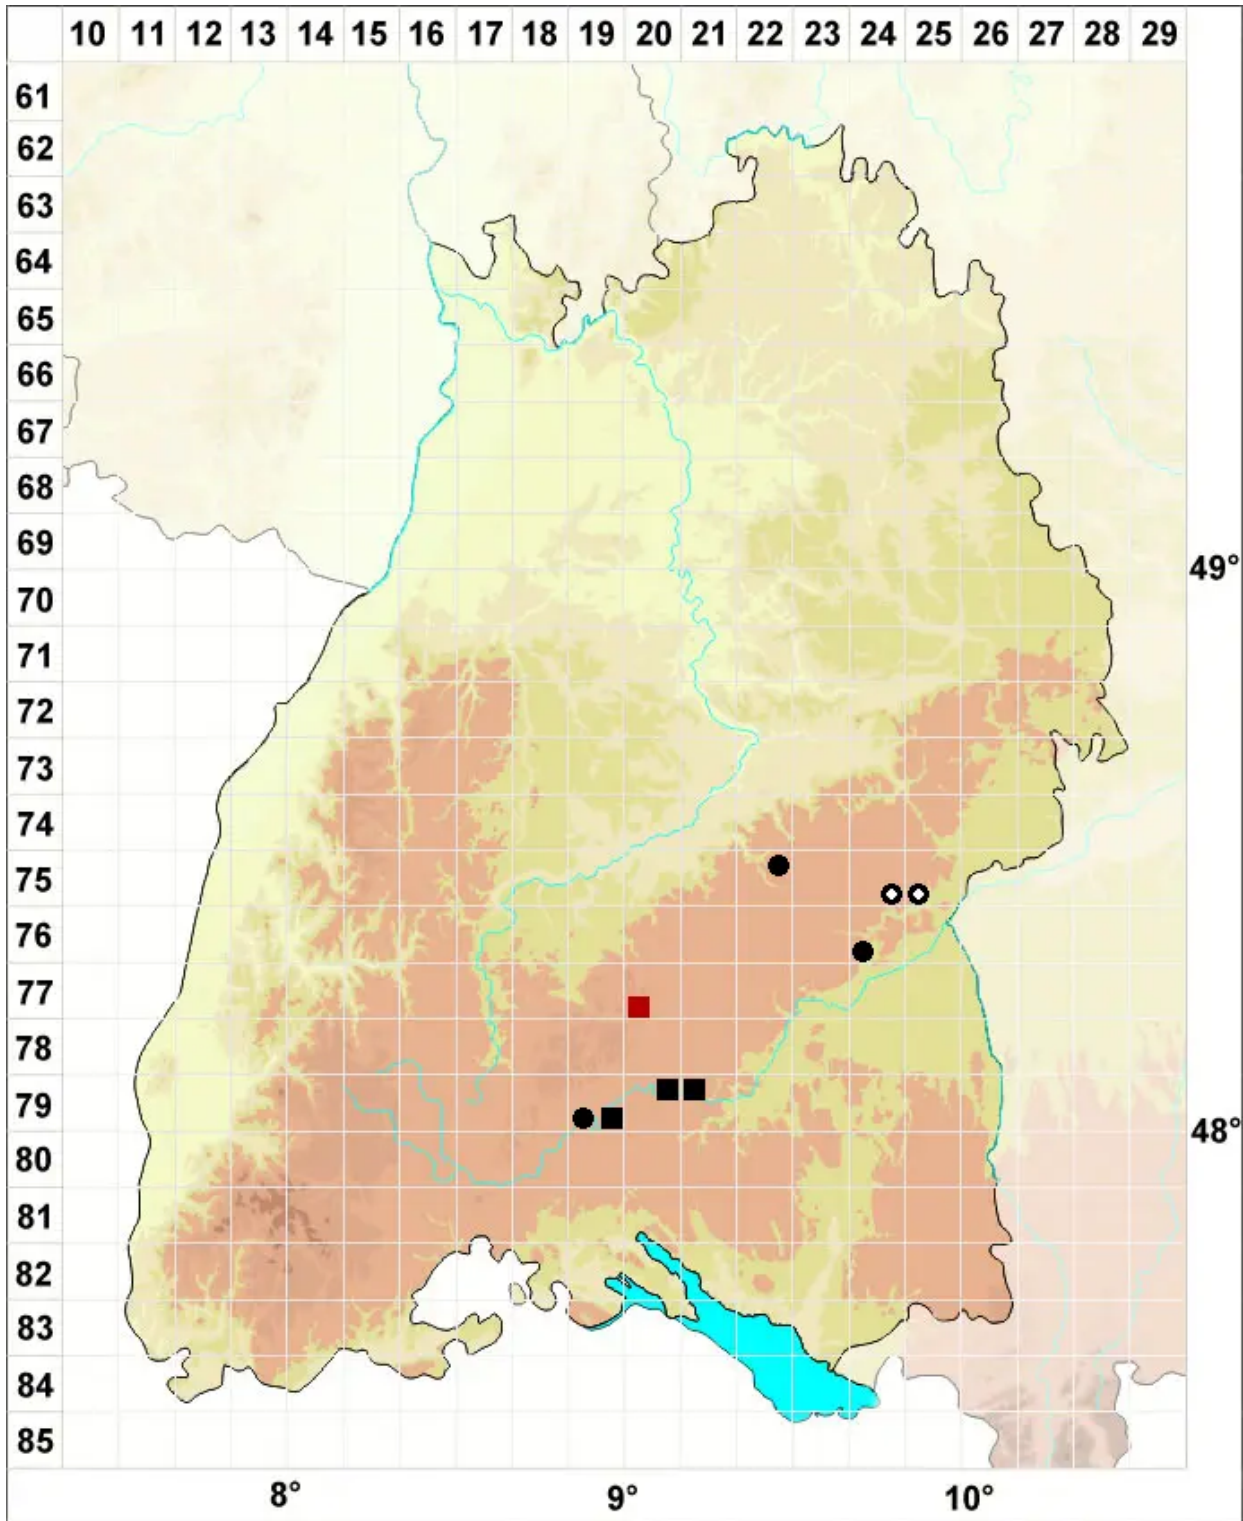

Grimmia teretinervis Limpr.

Rundnerv-Kissenmoos

Legende:

Symbole:

Ausgefülltes Symbol:
Zeitraum von 1980 bis heute (Aktuelle Angabe)

Leeres Symbol:
Zeitraum vor 1980 (Altangabe)

Quadrat: Herbarbeleg