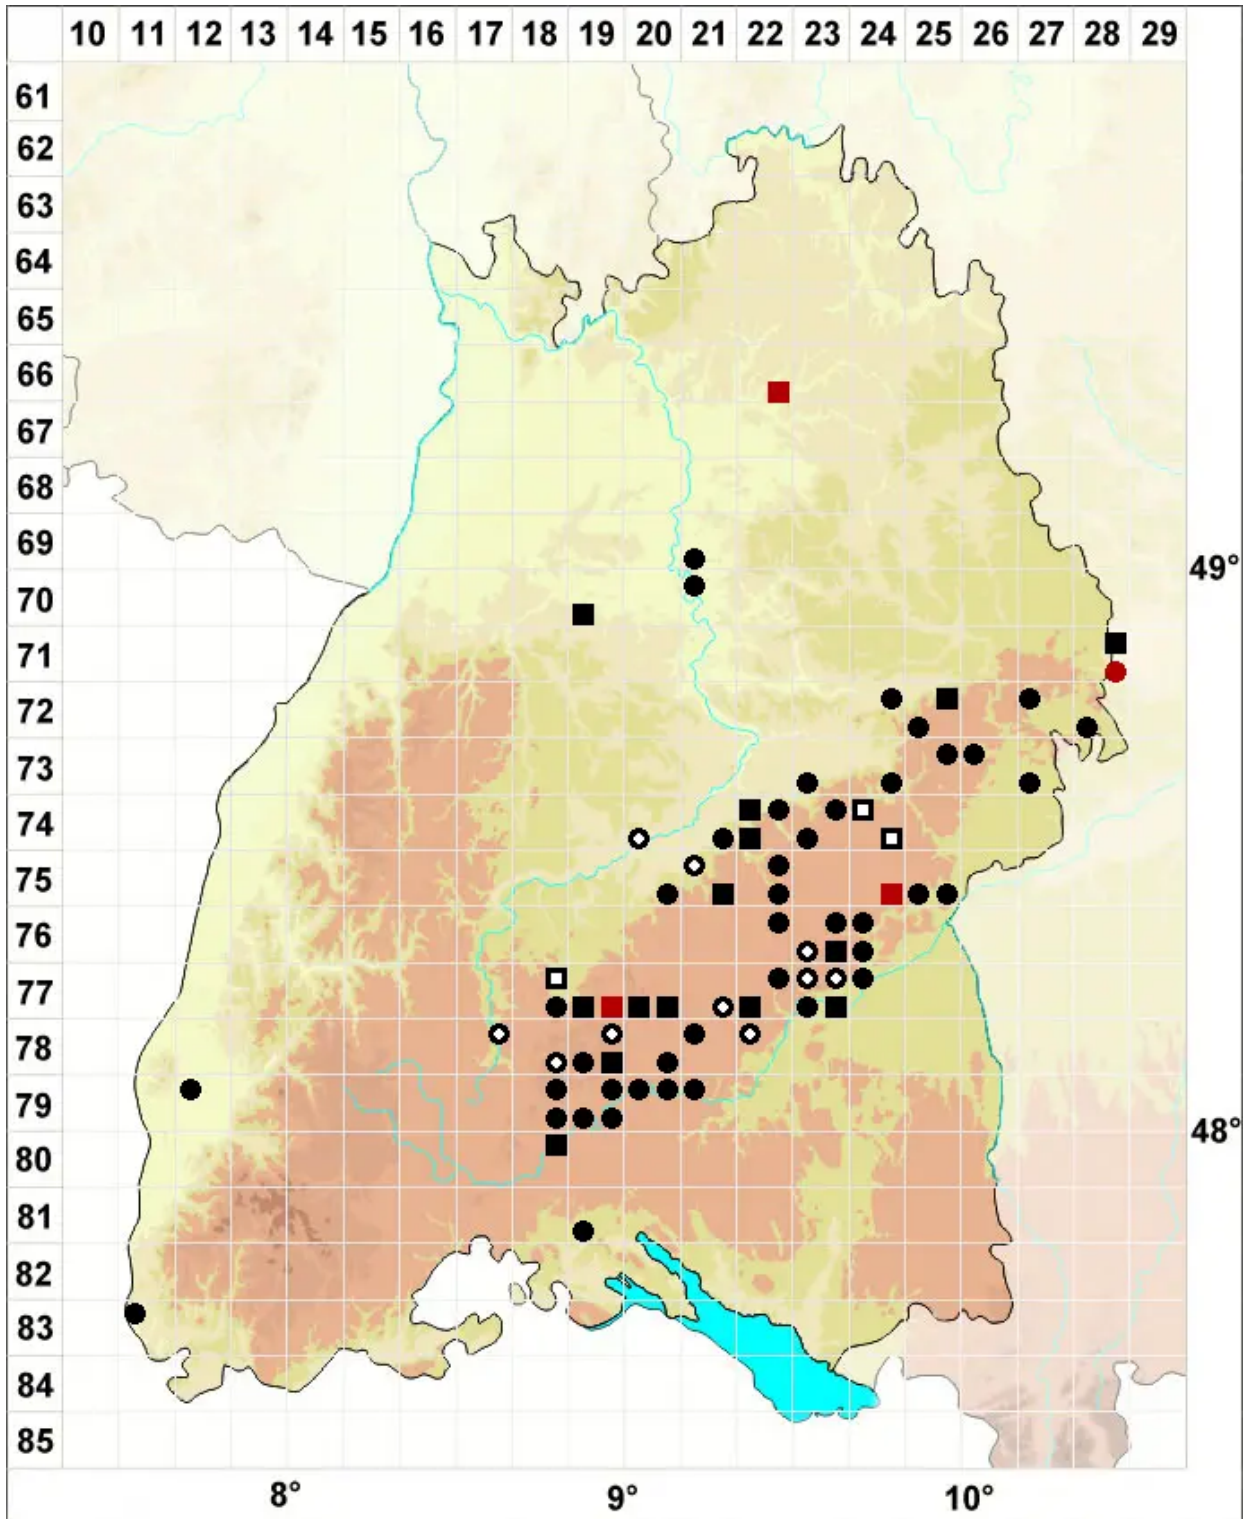

# Grimmia tergestina Tomm. ex Bruch & Schimp.

Triestiner Kissenmoos

Legende:

**Symbole:**

Ausgefülltes Symbol:  
Zeitraum von 1980 bis heute (Aktuelle Angabe)

Leeres Symbol:  
Zeitraum vor 1980 (Altangabe)

Quadrat: Herbarbeleg