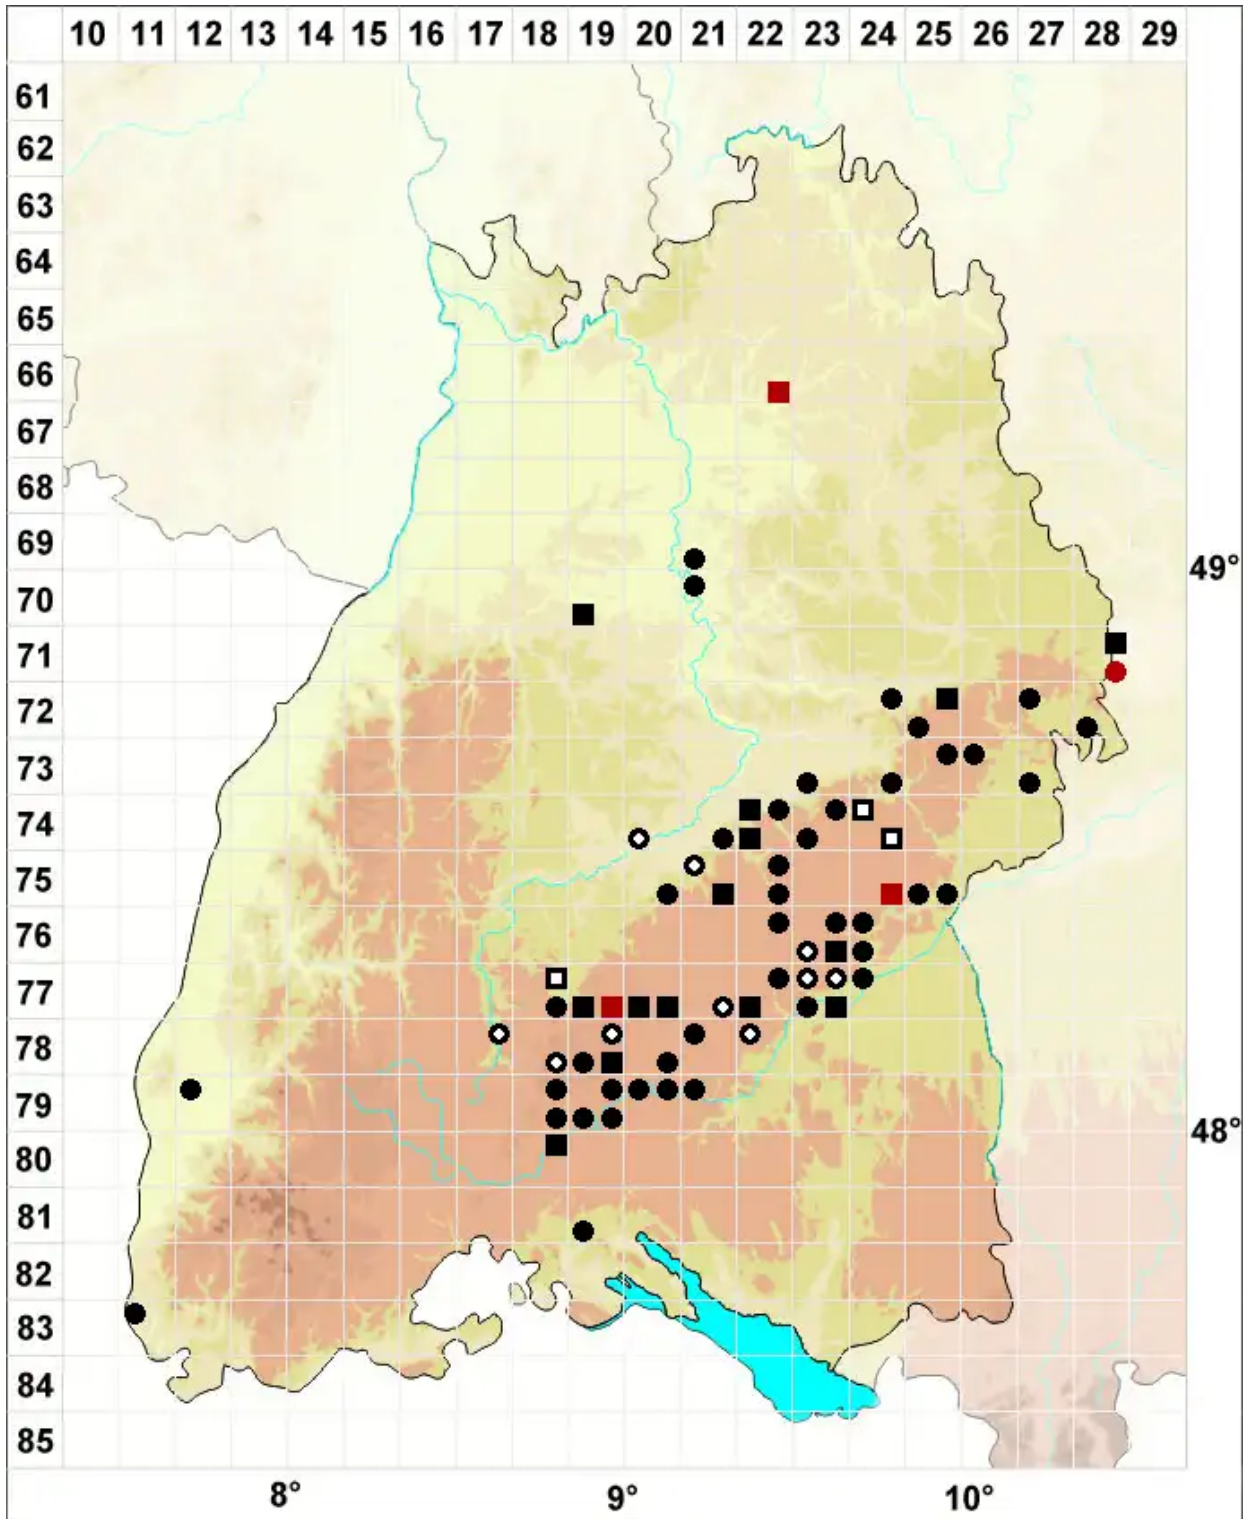

Grimmia tergestina Tomm. ex Bruch & Schimp.

Triestiner Kissenmoos

Legende:

Symbole:

Ausgefülltes Symbol:
Zeitraum von 1980 bis heute (Aktuelle Angabe)

Leeres Symbol:
Zeitraum vor 1980 (Altangabe)

Quadrat: Herbarbeleg