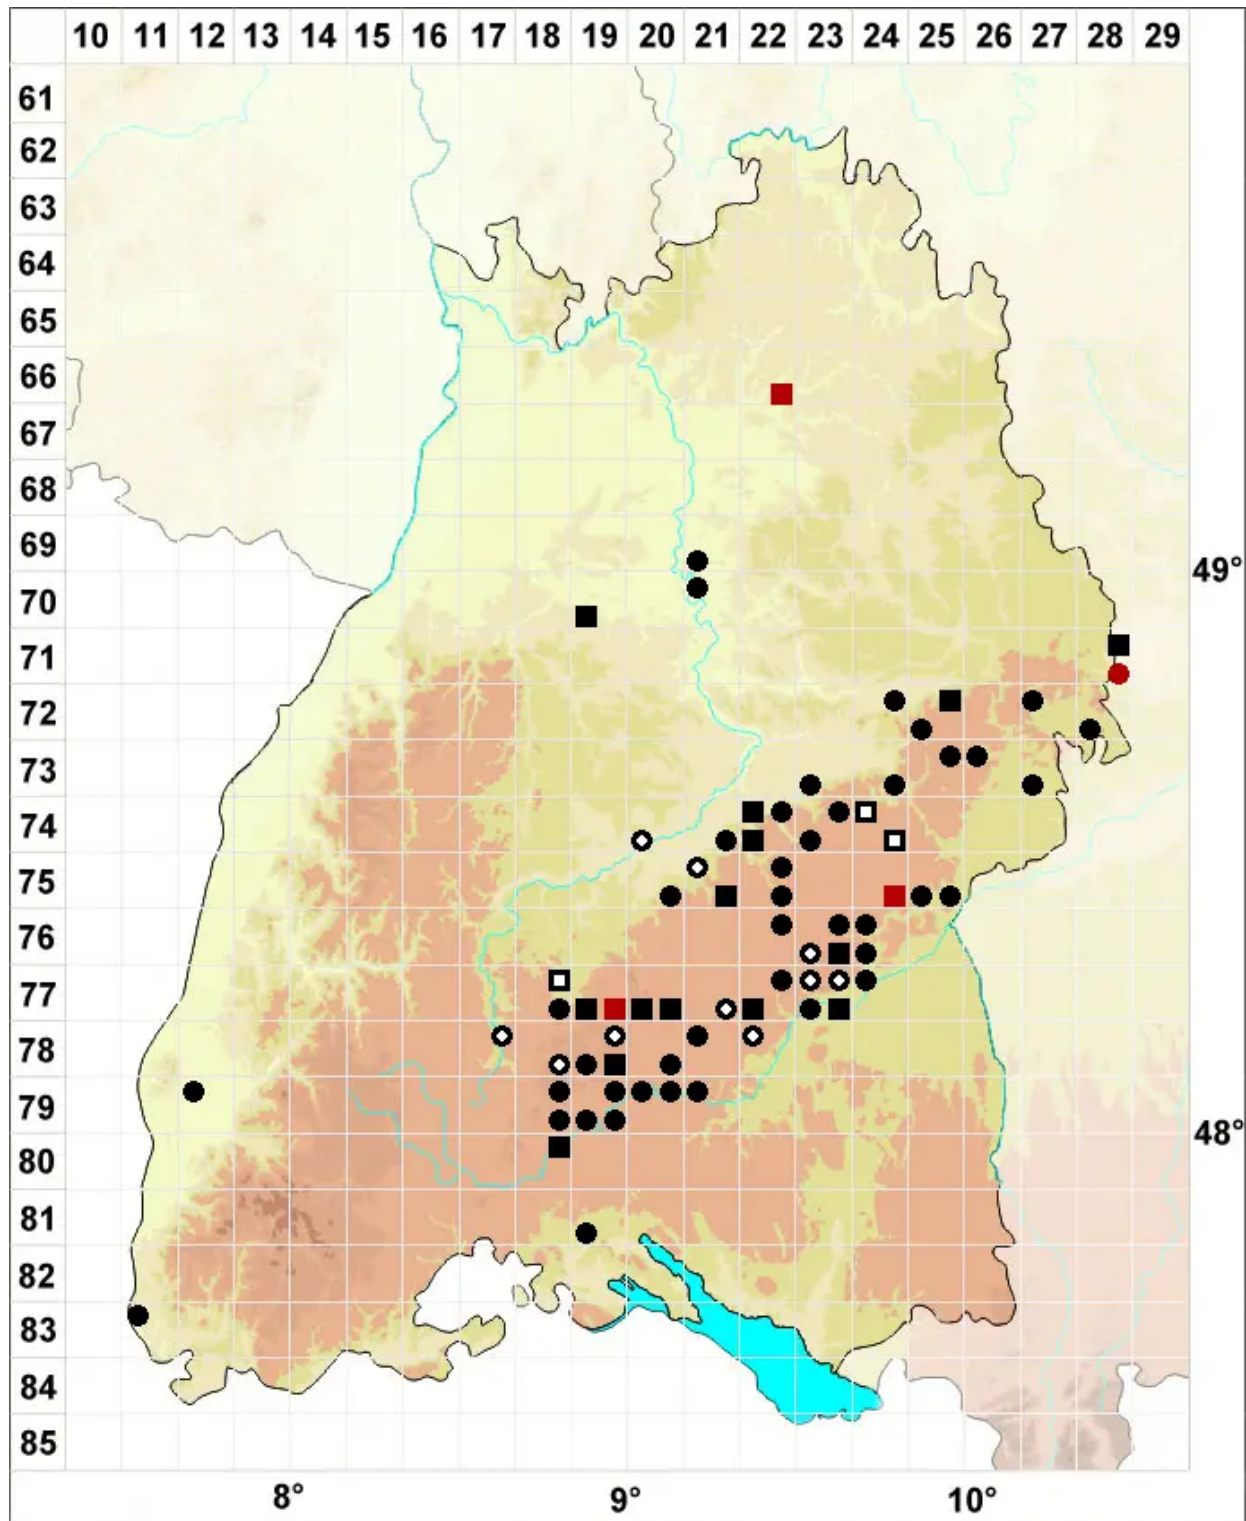

Grimmia tergestina Tomm. ex Bruch & Schimp.

Triestiner Kissenmoos

Legende:

Symbole:

Ausgefülltes Symbol:
Zeitraum von 1980 bis heute (Aktuelle Angabe)

Leeres Symbol:
Zeitraum vor 1980 (Altangabe)

Quadrat: Herbarbeleg