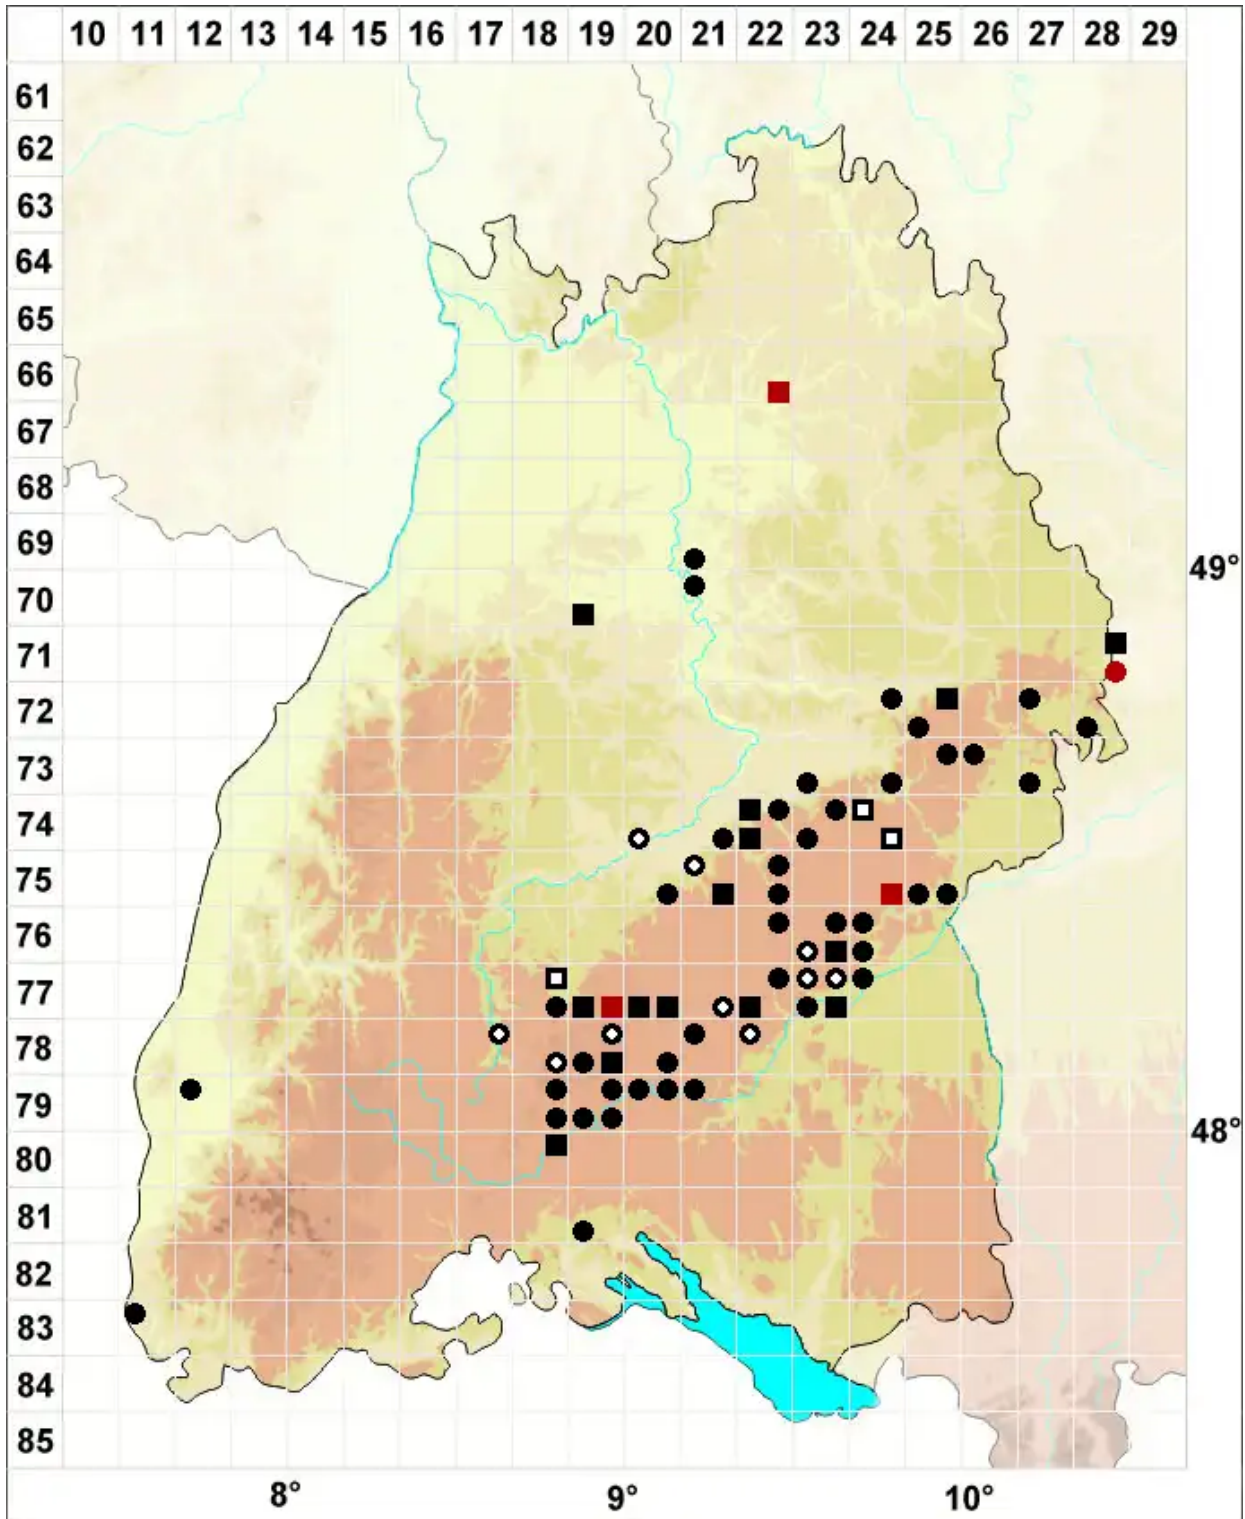

Grimmia tergestina Tomm. ex Bruch & Schimp.

Triestiner Kissenmoos

Legende:

- Symbole:**
- Ausgefülltes Symbol:
Zeitraum von 1980 bis heute (Aktuelle Angabe)
 - Leeres Symbol:
Zeitraum vor 1980 (Altangabe)
 - Quadrat: Herbarbeleg