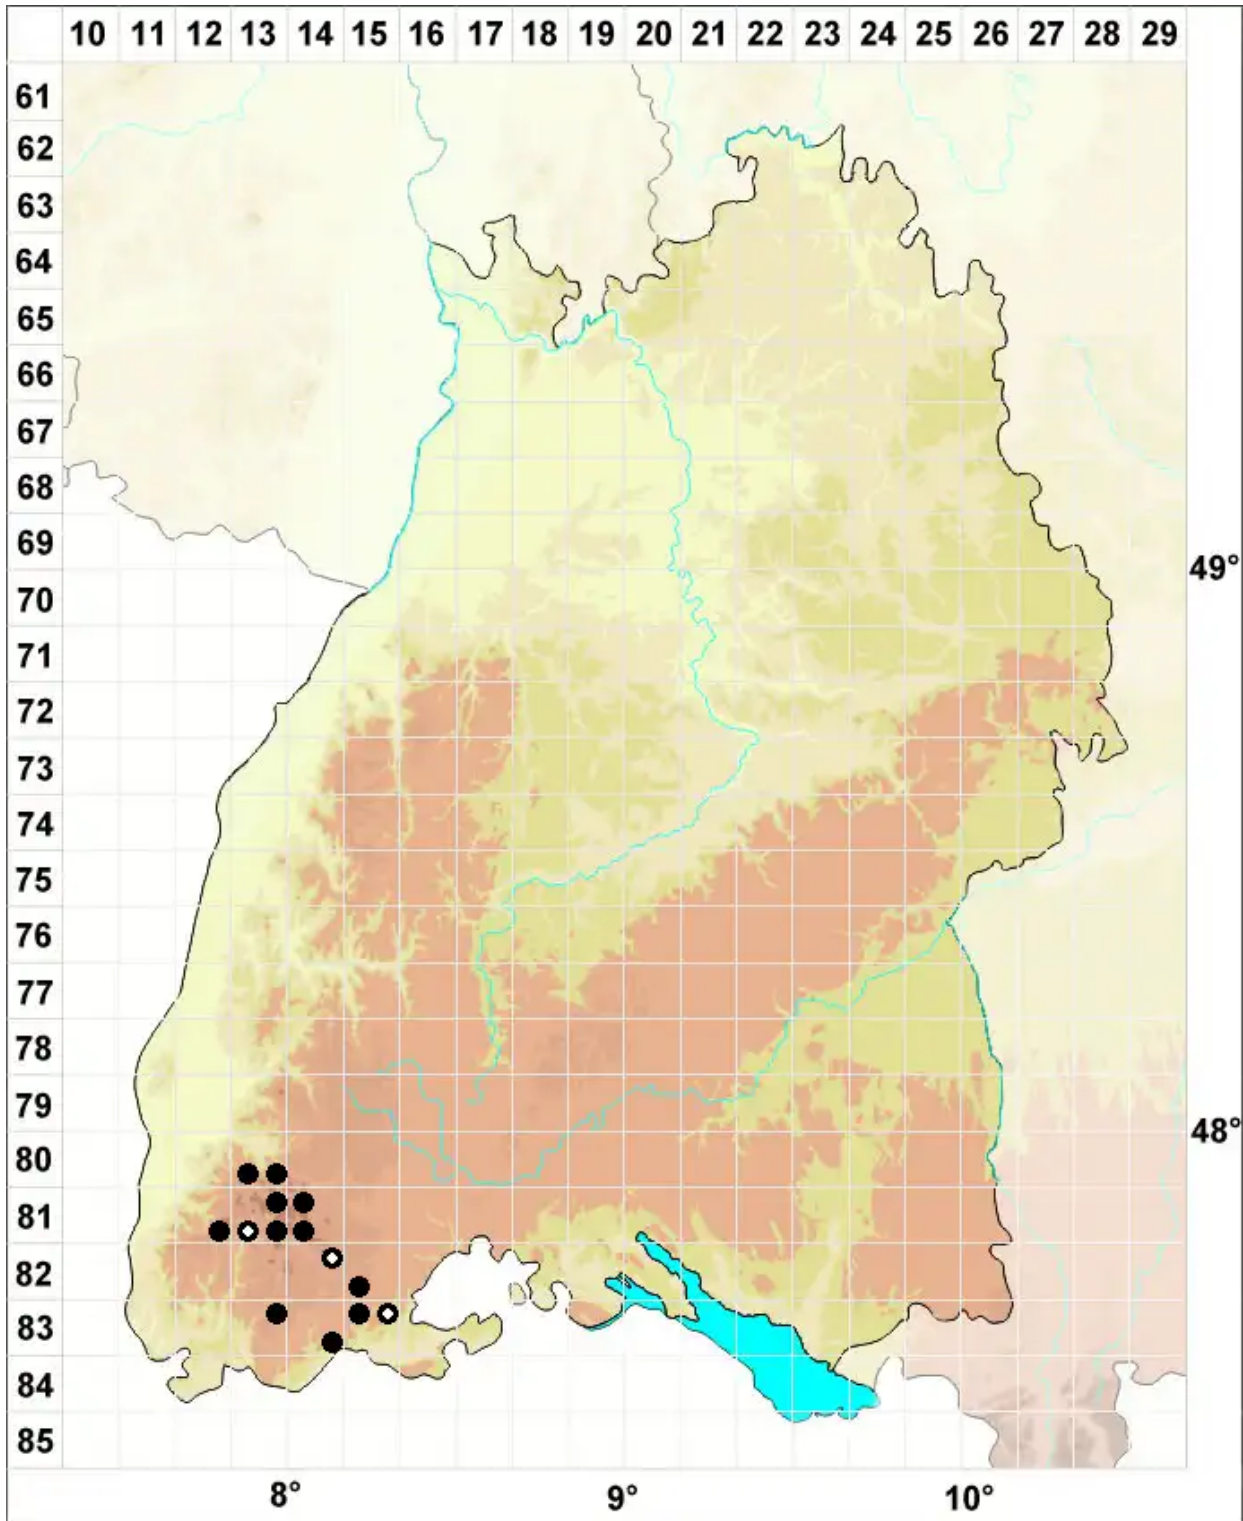

# Grimmia torquata Hook. ex Drumm.

Dreh-Kissenmoos

Legende:

**Symbole:**  
Ausgefülltes Symbol:  
Zeitraum von 1980 bis heute (Aktuelle Angabe)  
Leeres Symbol:  
Zeitraum vor 1980 (Altangabe)  
Quadrat: Herbarbeleg