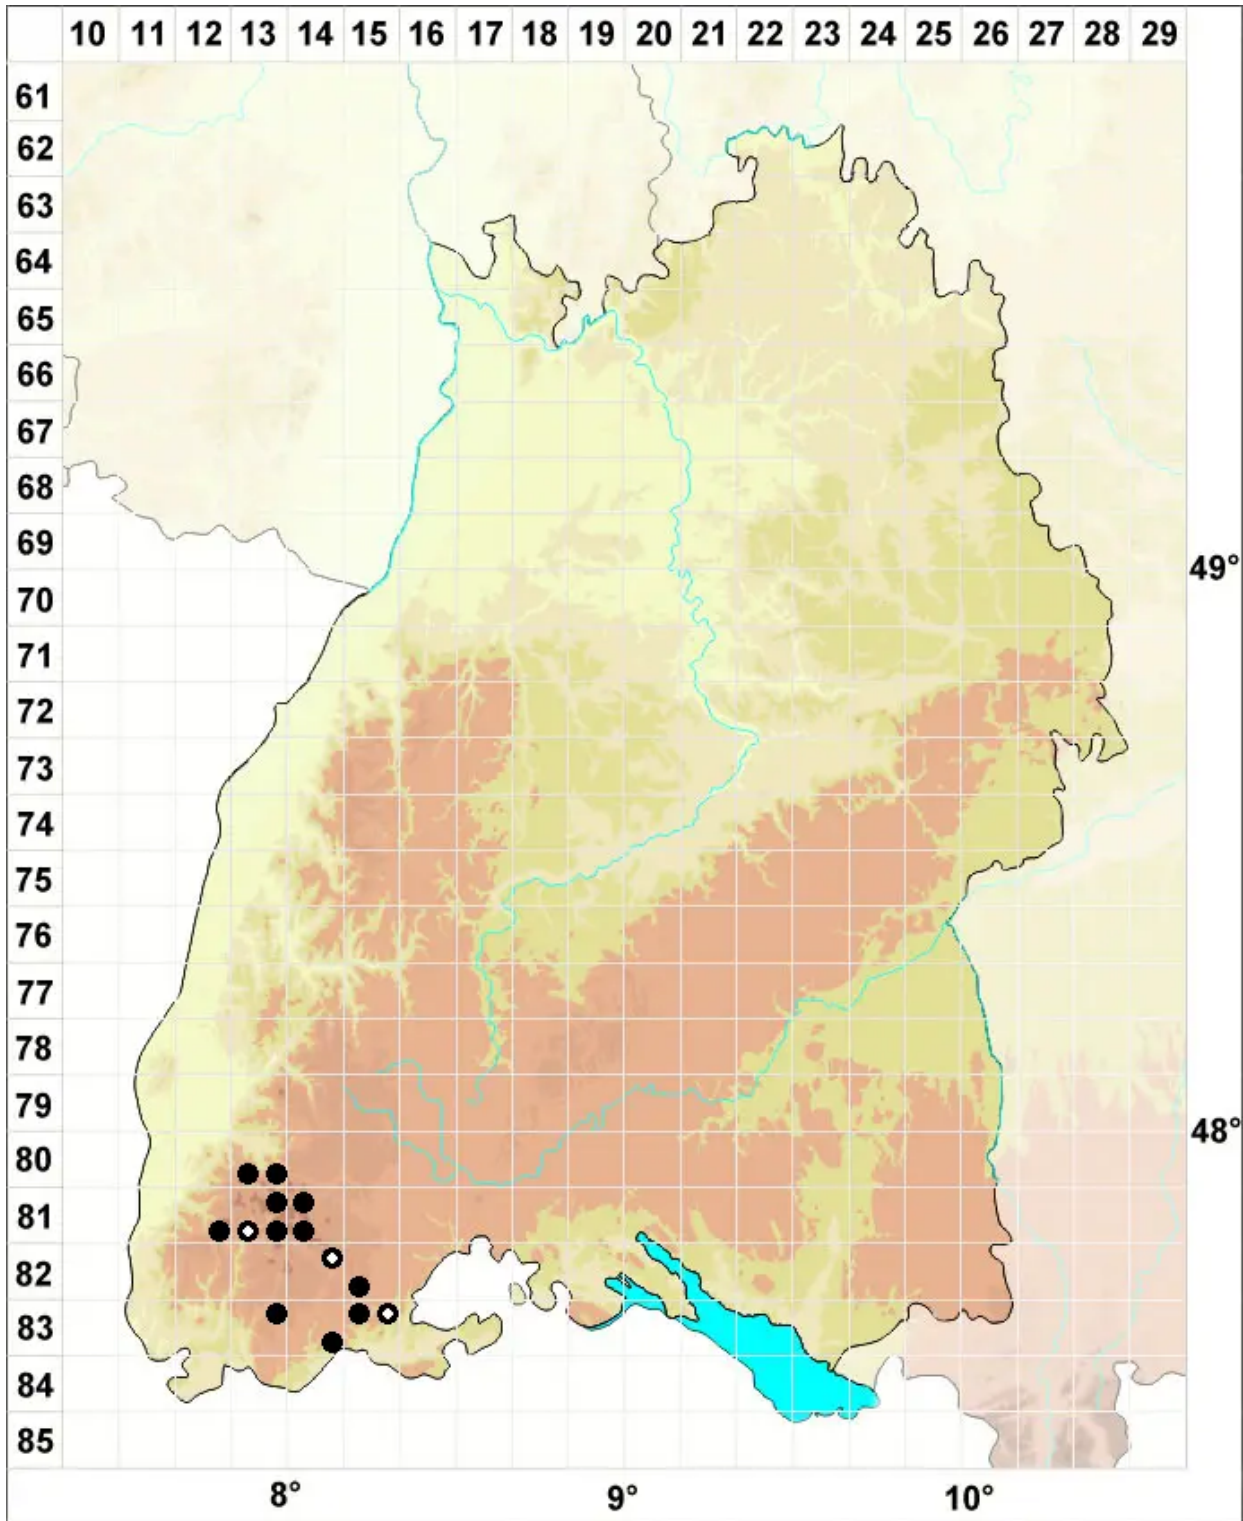

Grimmia torquata Hook. ex Drumm.

Dreh-Kissenmoos

Legende:

Symbole:

Ausgefülltes Symbol:
Zeitraum von 1980 bis heute (Aktuelle Angabe)

Leeres Symbol:
Zeitraum vor 1980 (Altangabe)

Quadrat: Herbarbeleg