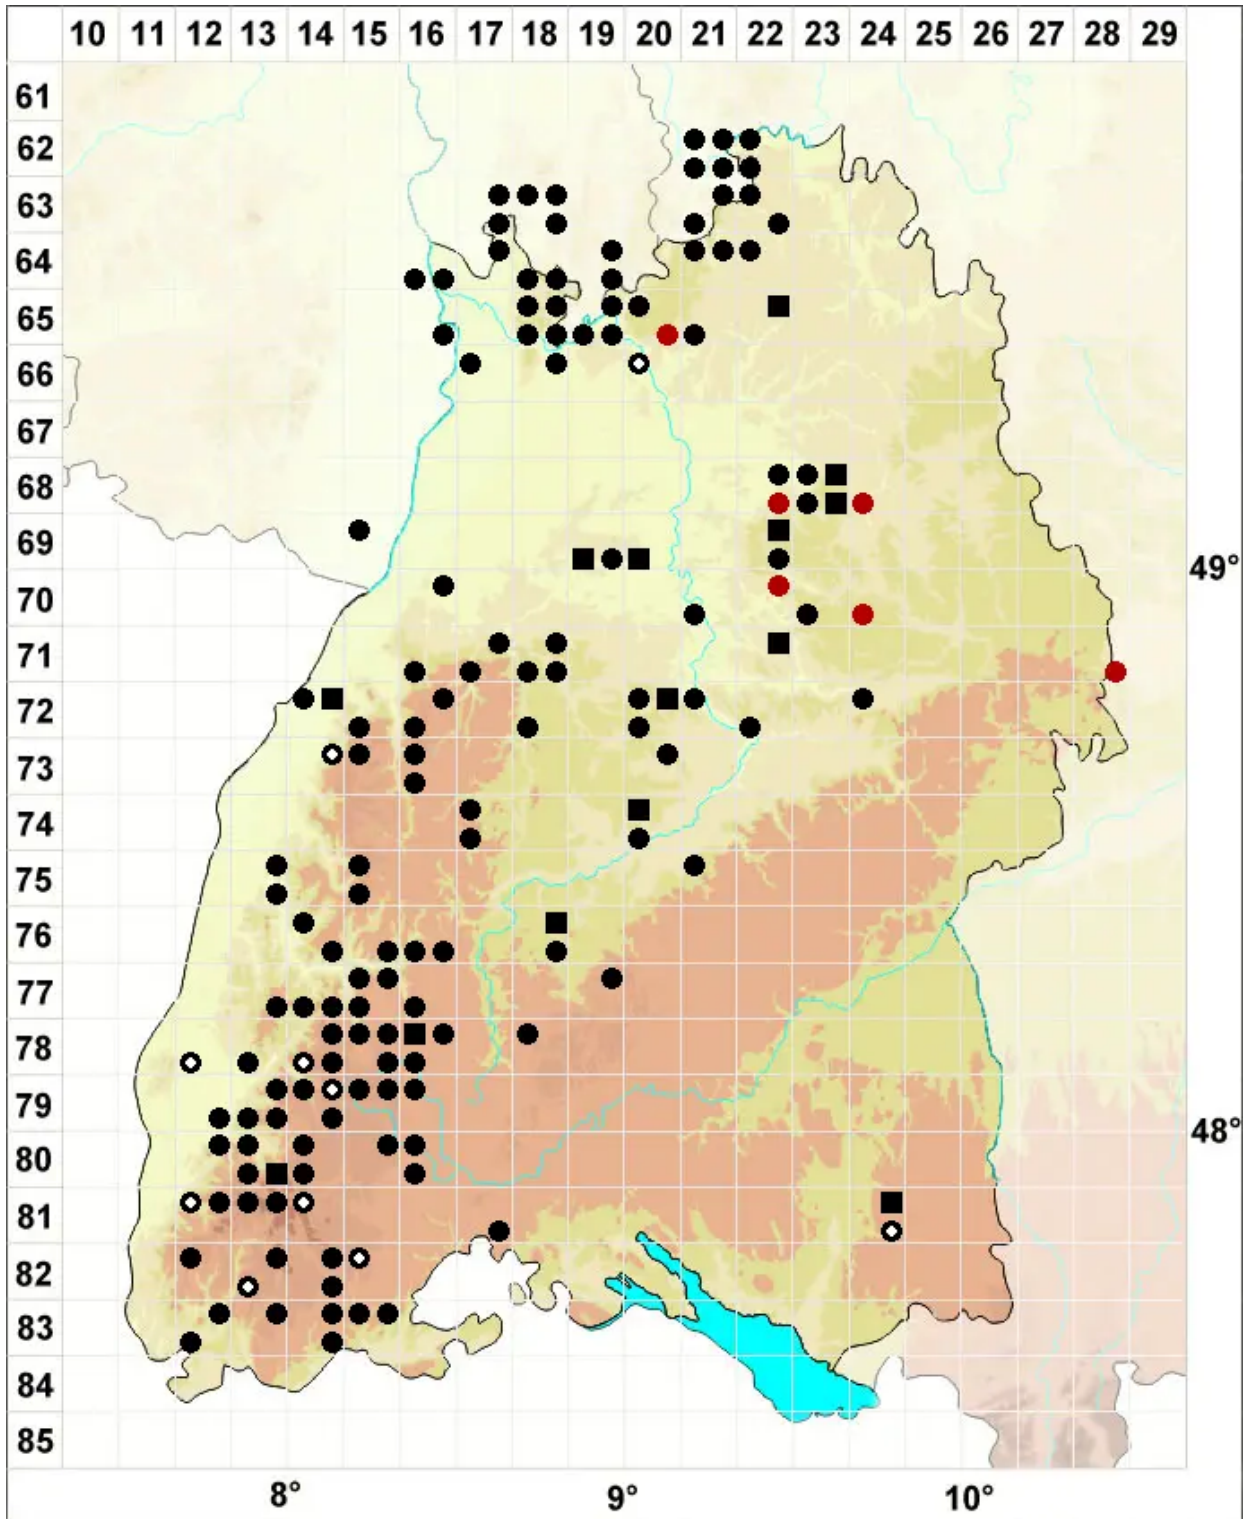

Grimmia trichophylla Grev.

Haarblatt-Kissenmoos

Legende:

- Symbole:**
- Ausgefülltes Symbol:
Zeitraum von 1980 bis heute (Aktuelle Angabe)
 - Leeres Symbol:
Zeitraum vor 1980 (Altangabe)
 - Quadrat: Herbarbeleg