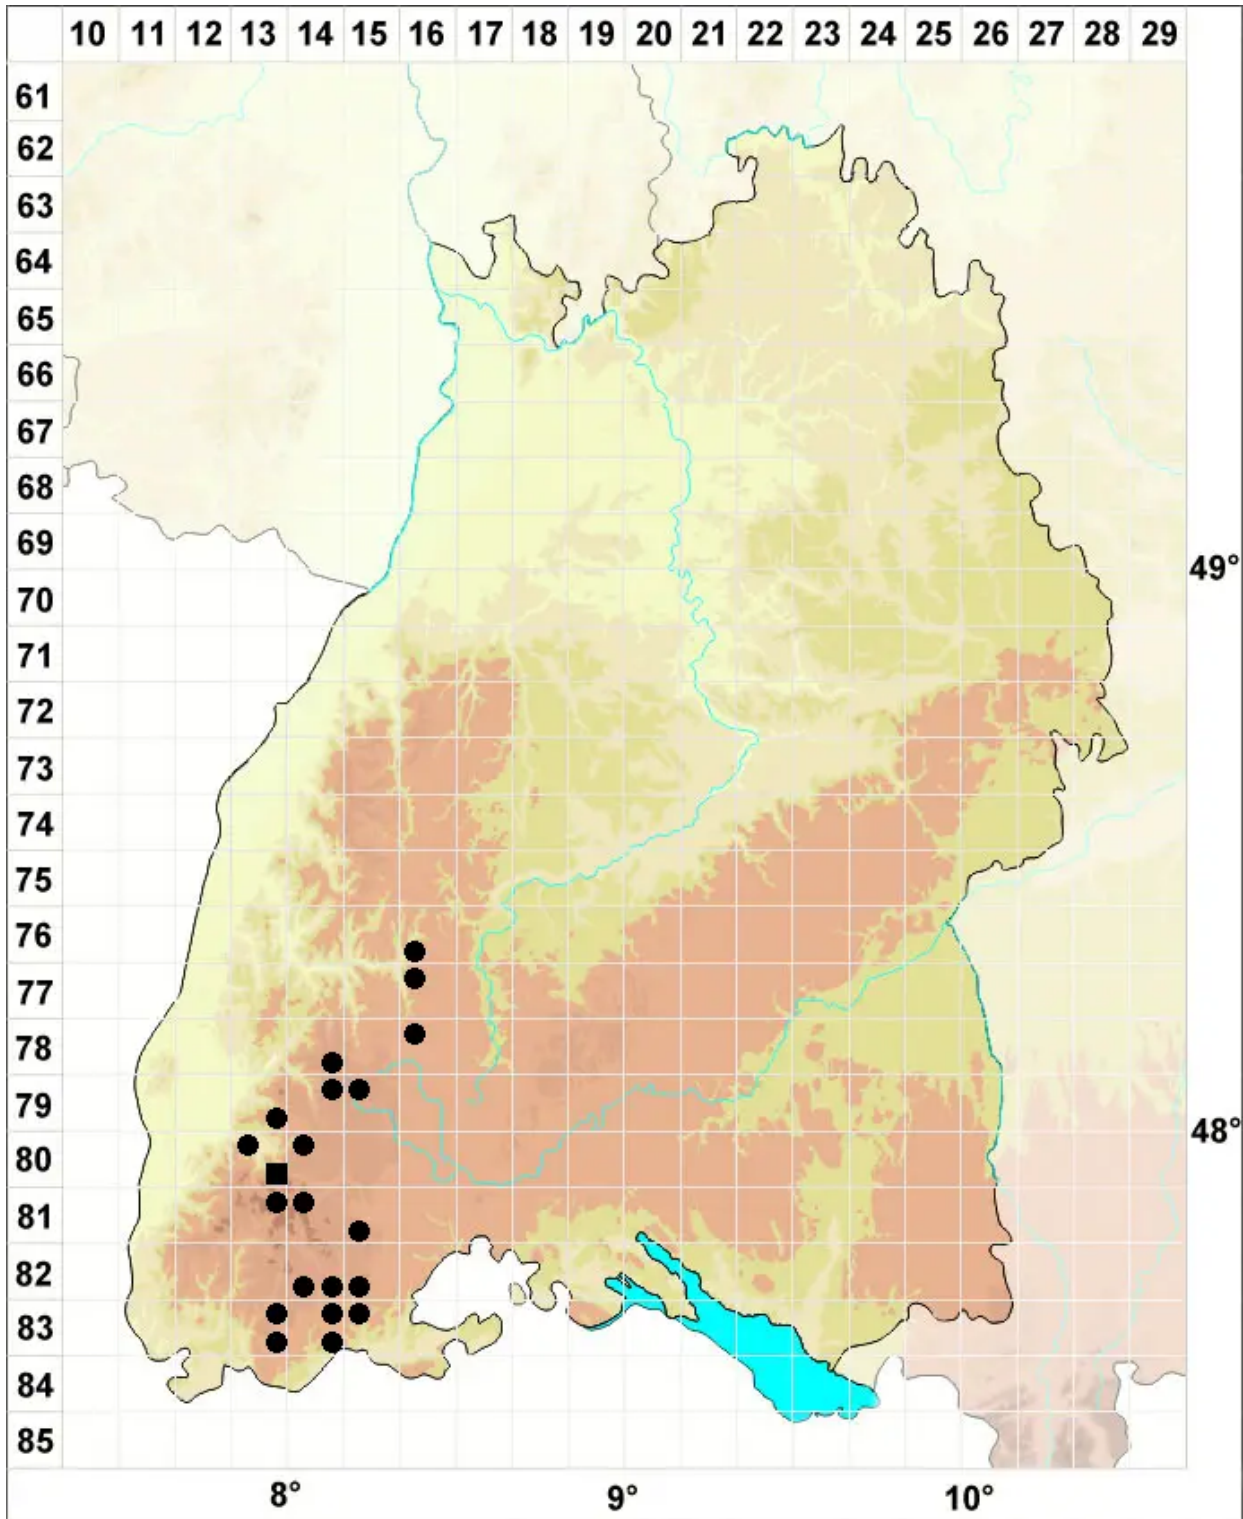

Grimmia muehlenbeckii Schimp.

Mühlenbecks Kissenmoos

Legende:

Symbole:

Ausgefülltes Symbol:
Zeitraum von 1980 bis heute (Aktuelle Angabe)

Leeres Symbol:
Zeitraum vor 1980 (Altangabe)

Quadrat: Herbarbeleg