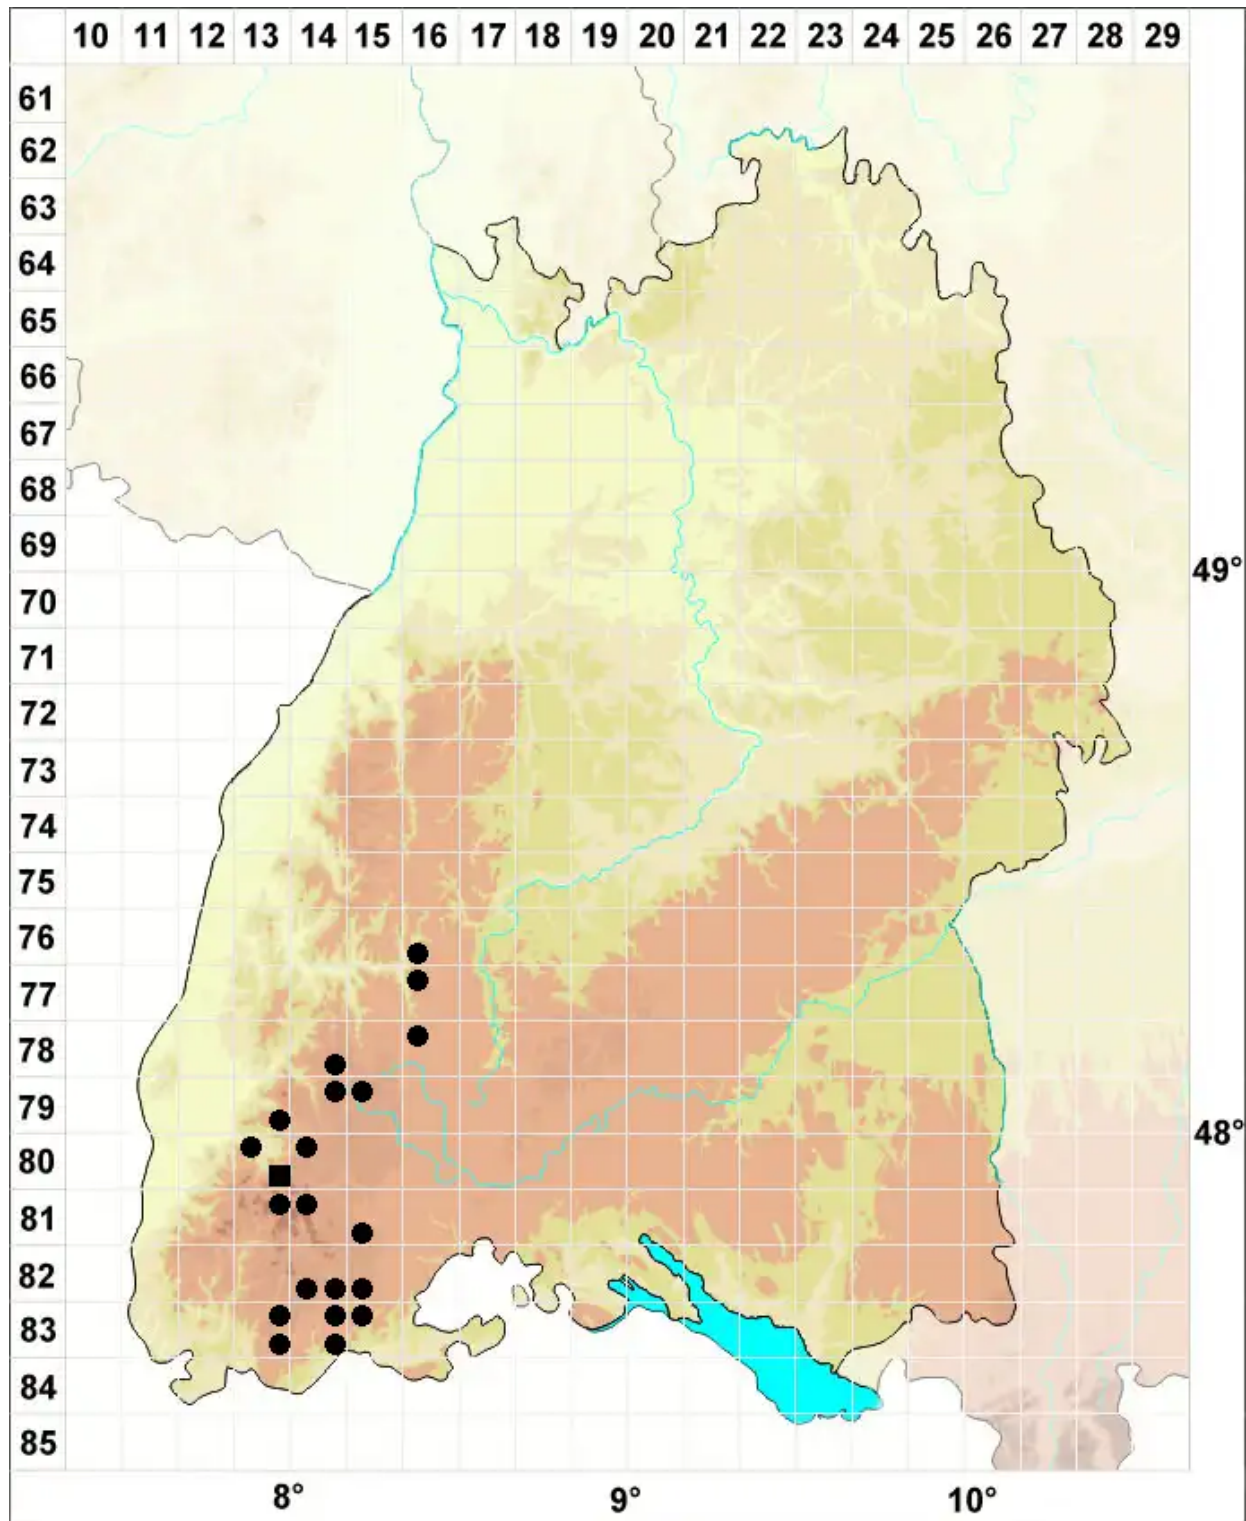

# Grimmia muehlenbeckii Schimp.

## Mühlenbecks Kissenmoos

Legende:

**Symbole:**

Ausgefülltes Symbol:  
Zeitraum von 1980 bis heute (Aktuelle Angabe)

Leeres Symbol:  
Zeitraum vor 1980 (Altangabe)

Quadrat: Herbarbeleg