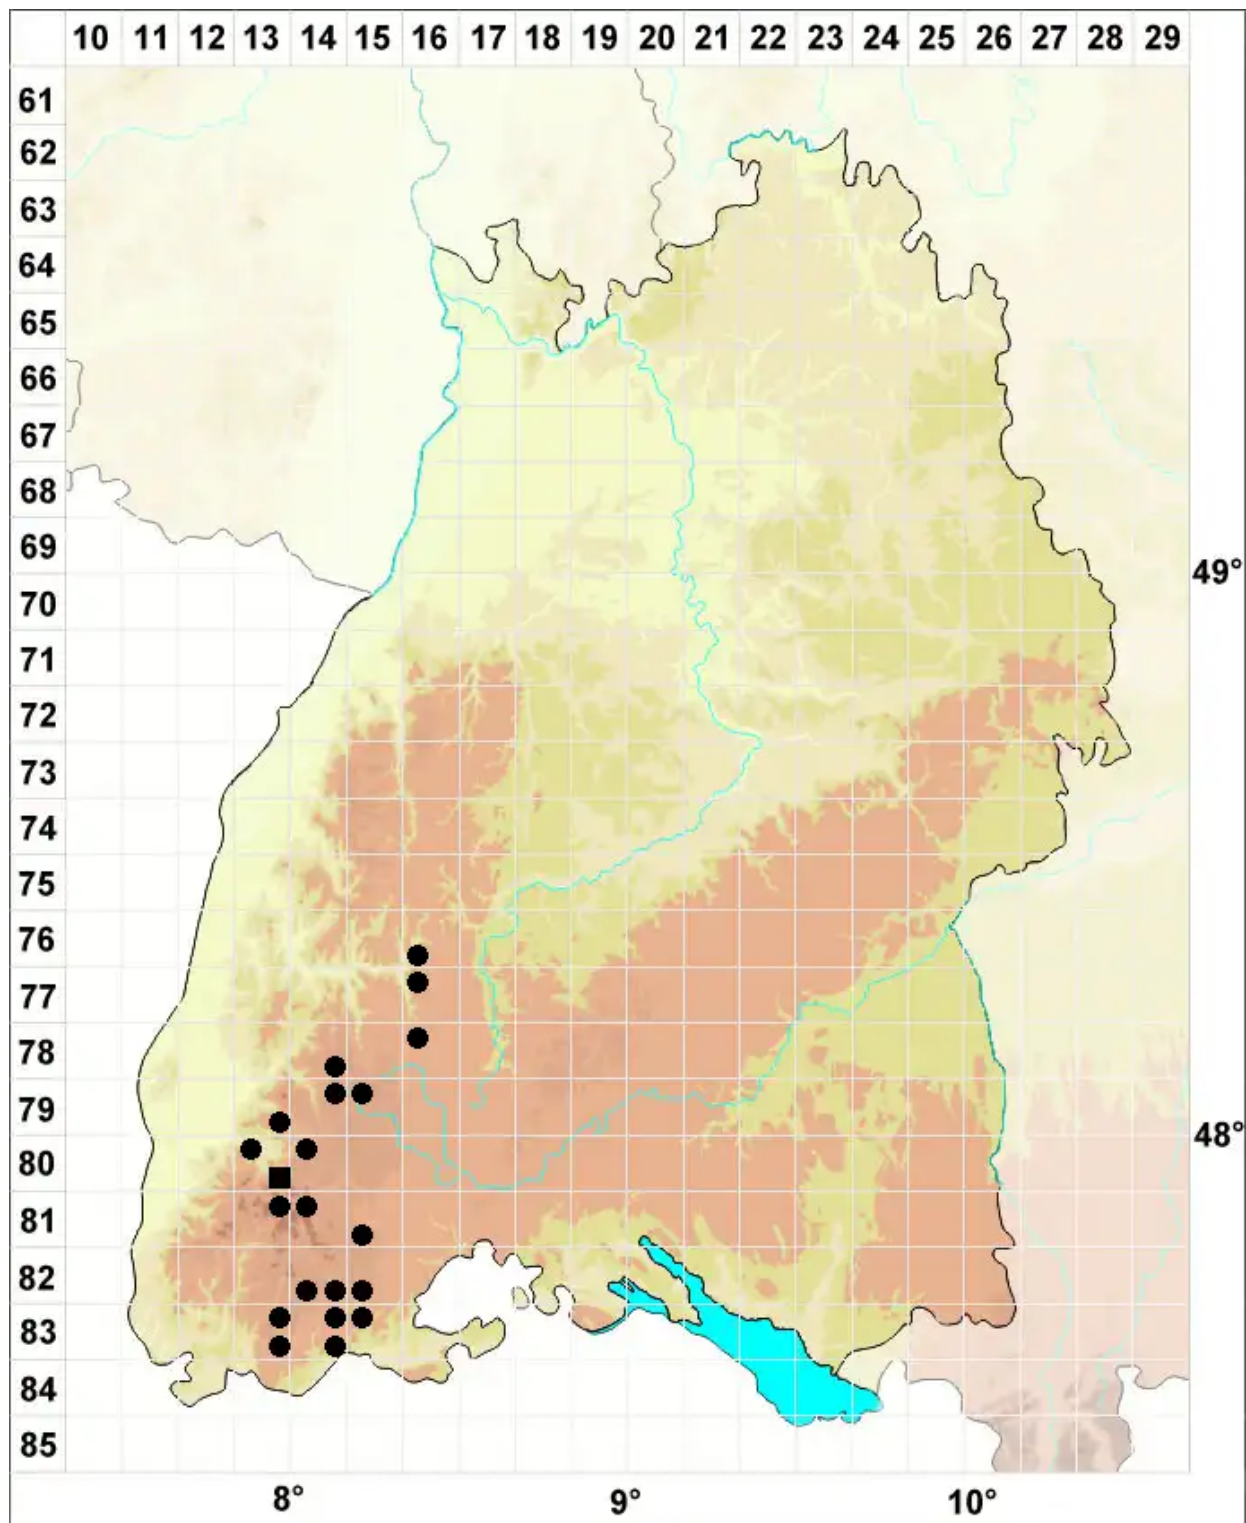

Grimmia muehlenbeckii Schimp.

Mühlenbecks Kissenmoos

Legende:

Symbole:

Ausgefülltes Symbol:
Zeitraum von 1980 bis heute (Aktuelle Angabe)

Leeres Symbol:
Zeitraum vor 1980 (Altangabe)

Quadrat: Herbarbeleg