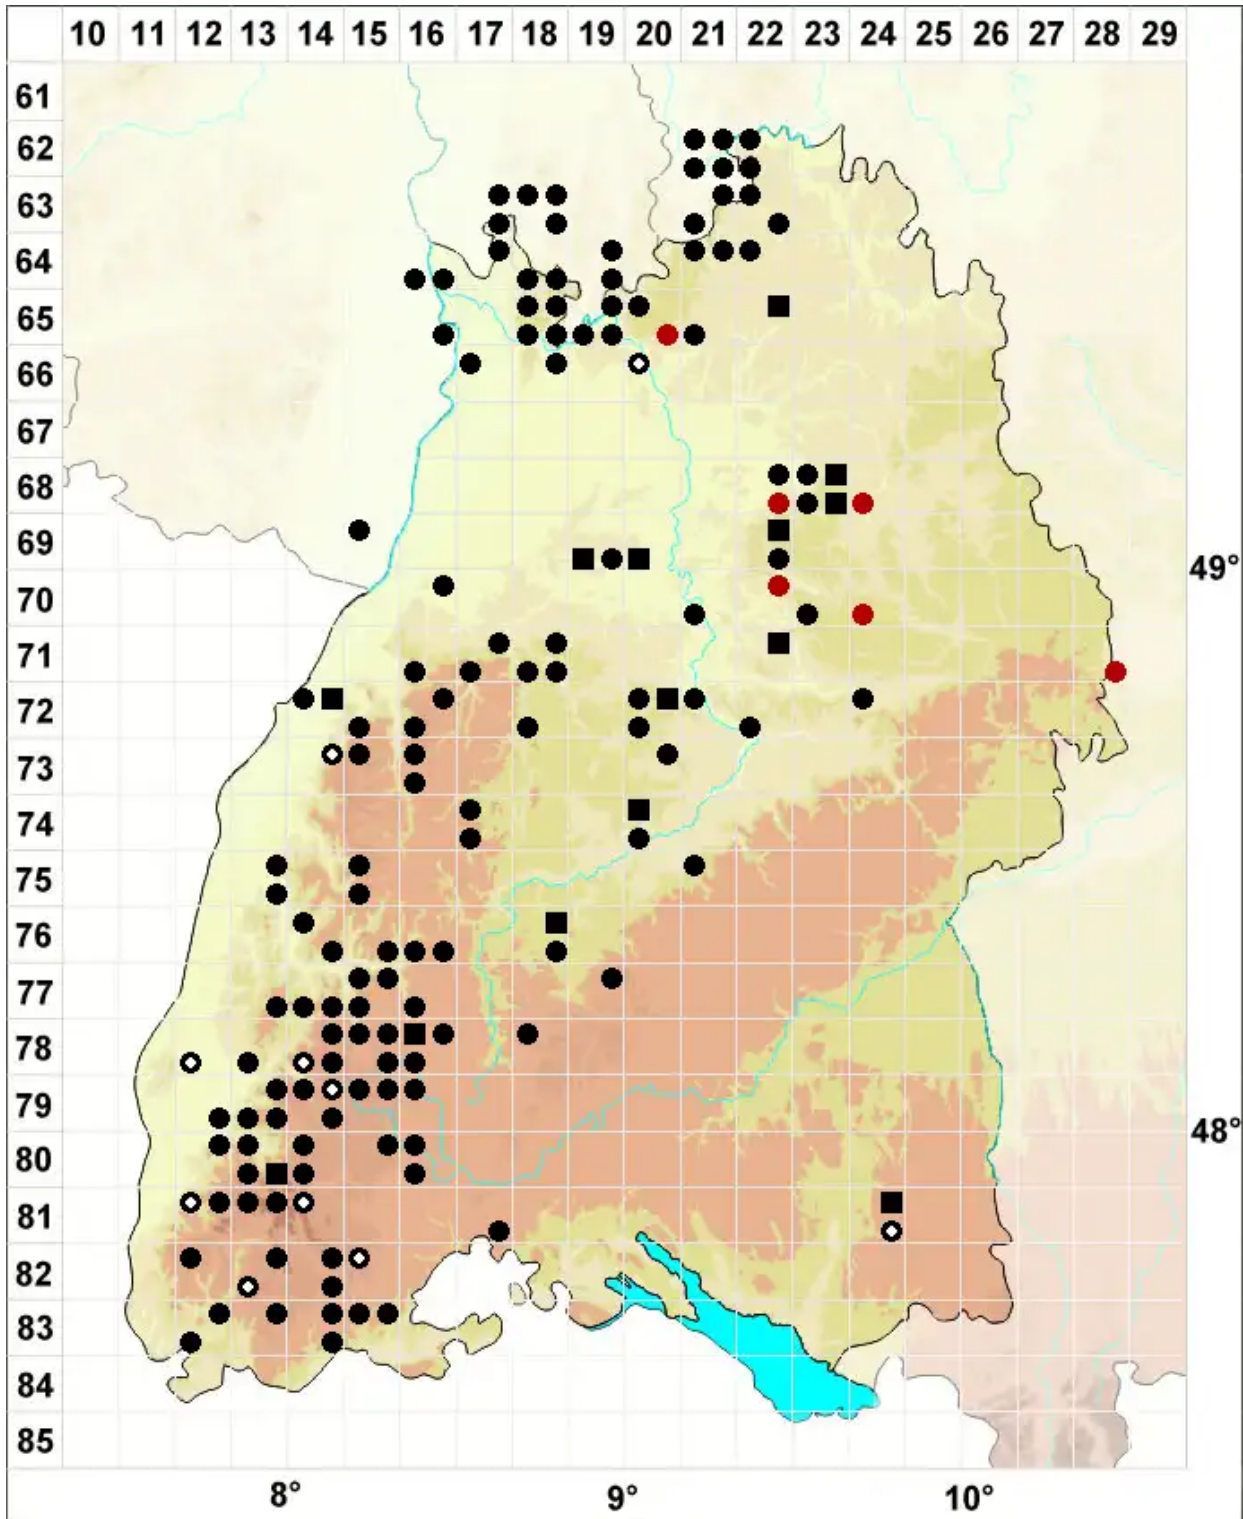

# Grimmia trichophylla Grev.

Haarblatt-Kissenmoos

Legende:

**Symbole:**  
Ausgefülltes Symbol:  
Zeitraum von 1980 bis heute (Aktuelle Angabe)  
Leeres Symbol:  
Zeitraum vor 1980 (Altangabe)  
Quadrat: Herbarbeleg