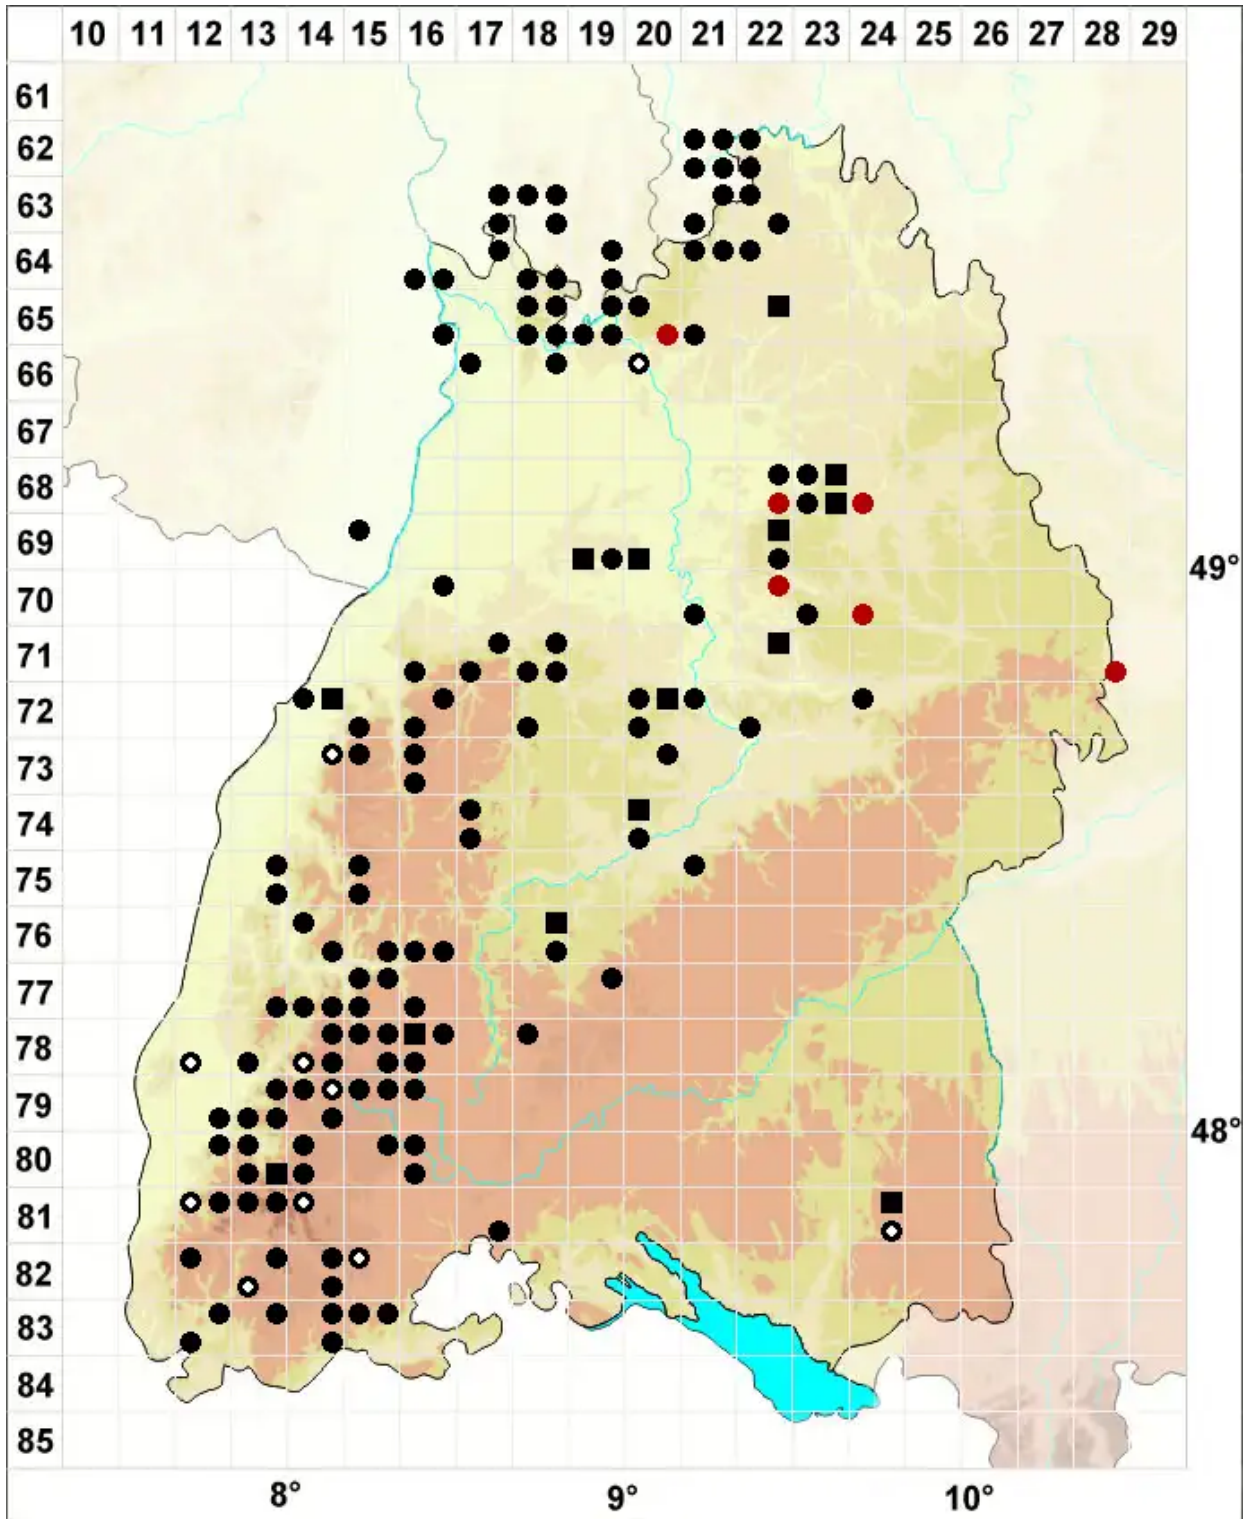

# Grimmia trichophylla Grev.

Haarblatt-Kissenmoos

Legende:

- Symbole:**
- Ausgefülltes Symbol:  
Zeitraum von 1980 bis heute (Aktuelle Angabe)
  - Leeres Symbol:  
Zeitraum vor 1980 (Altangabe)
  - Quadrat: Herbarbeleg