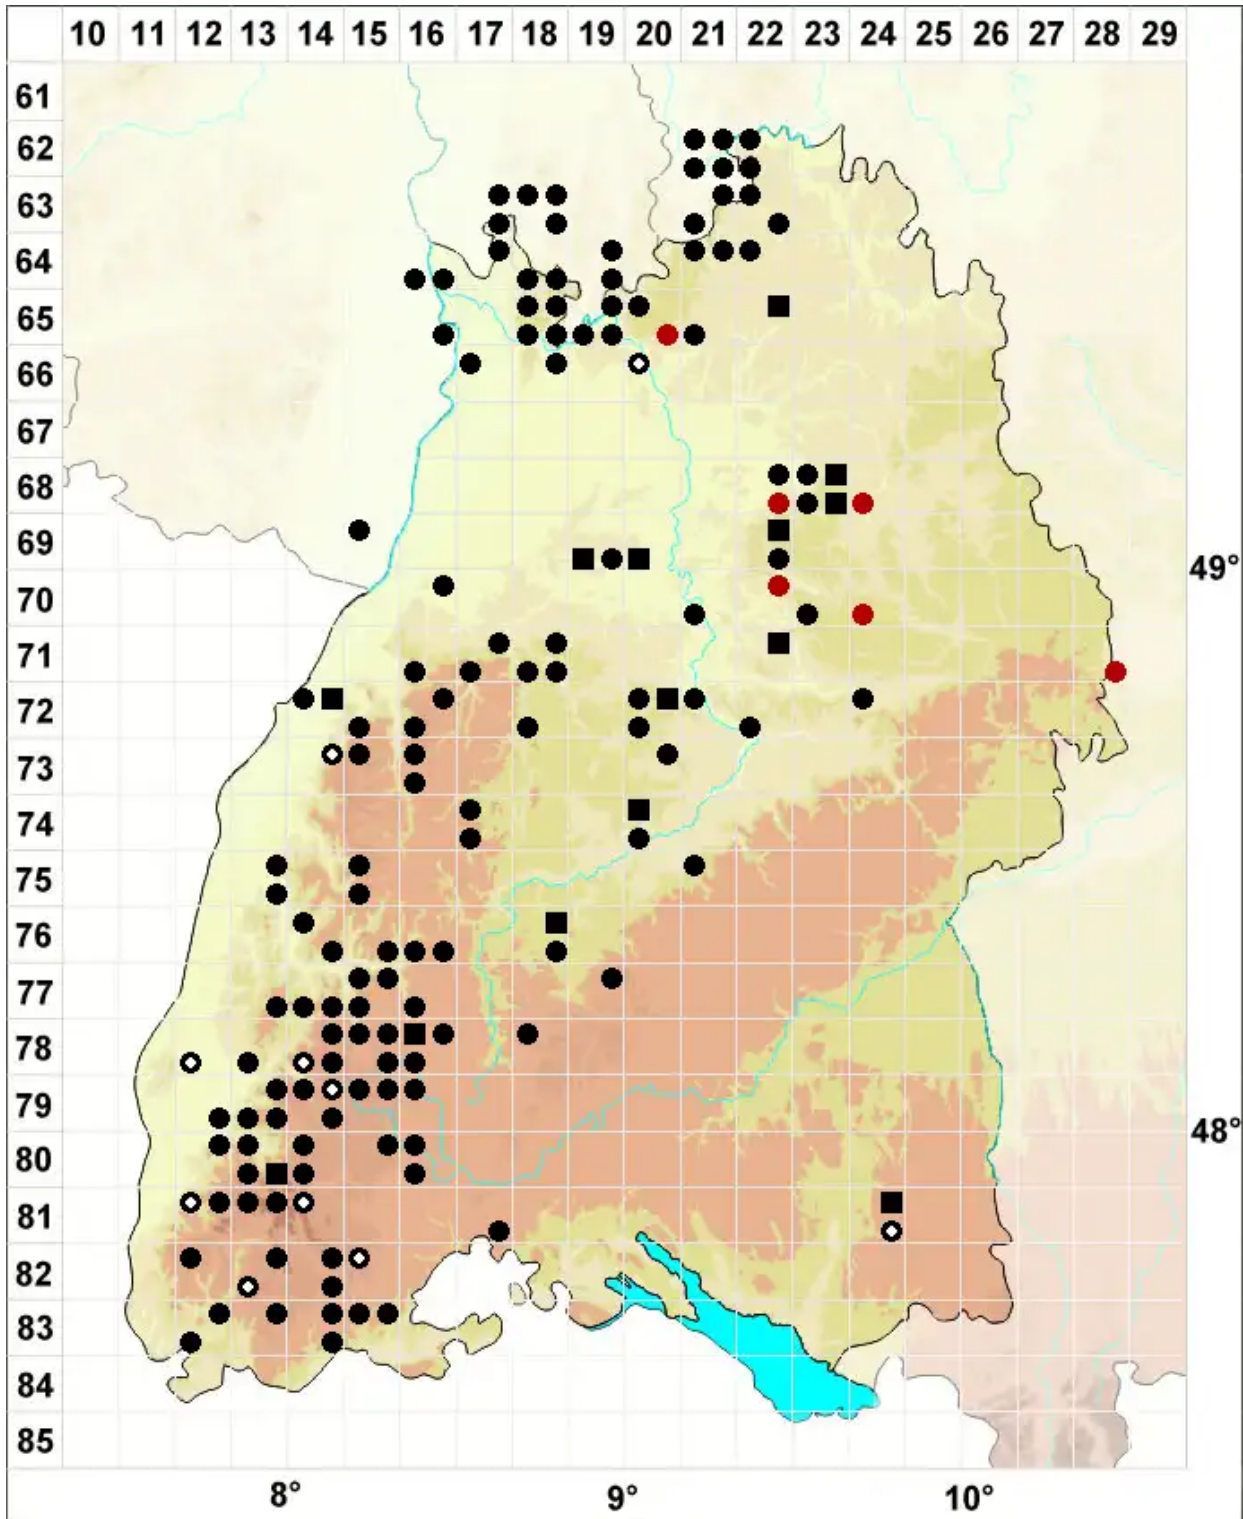

Grimmia trichophylla Grev.

Haarblatt-Kissenmoos

Legende:

- Symbole:**
Ausgefülltes Symbol:
Zeitraum von 1980 bis heute (Aktuelle Angabe)
Leeres Symbol:
Zeitraum vor 1980 (Altangabe)
Quadrat: Herbarbeleg