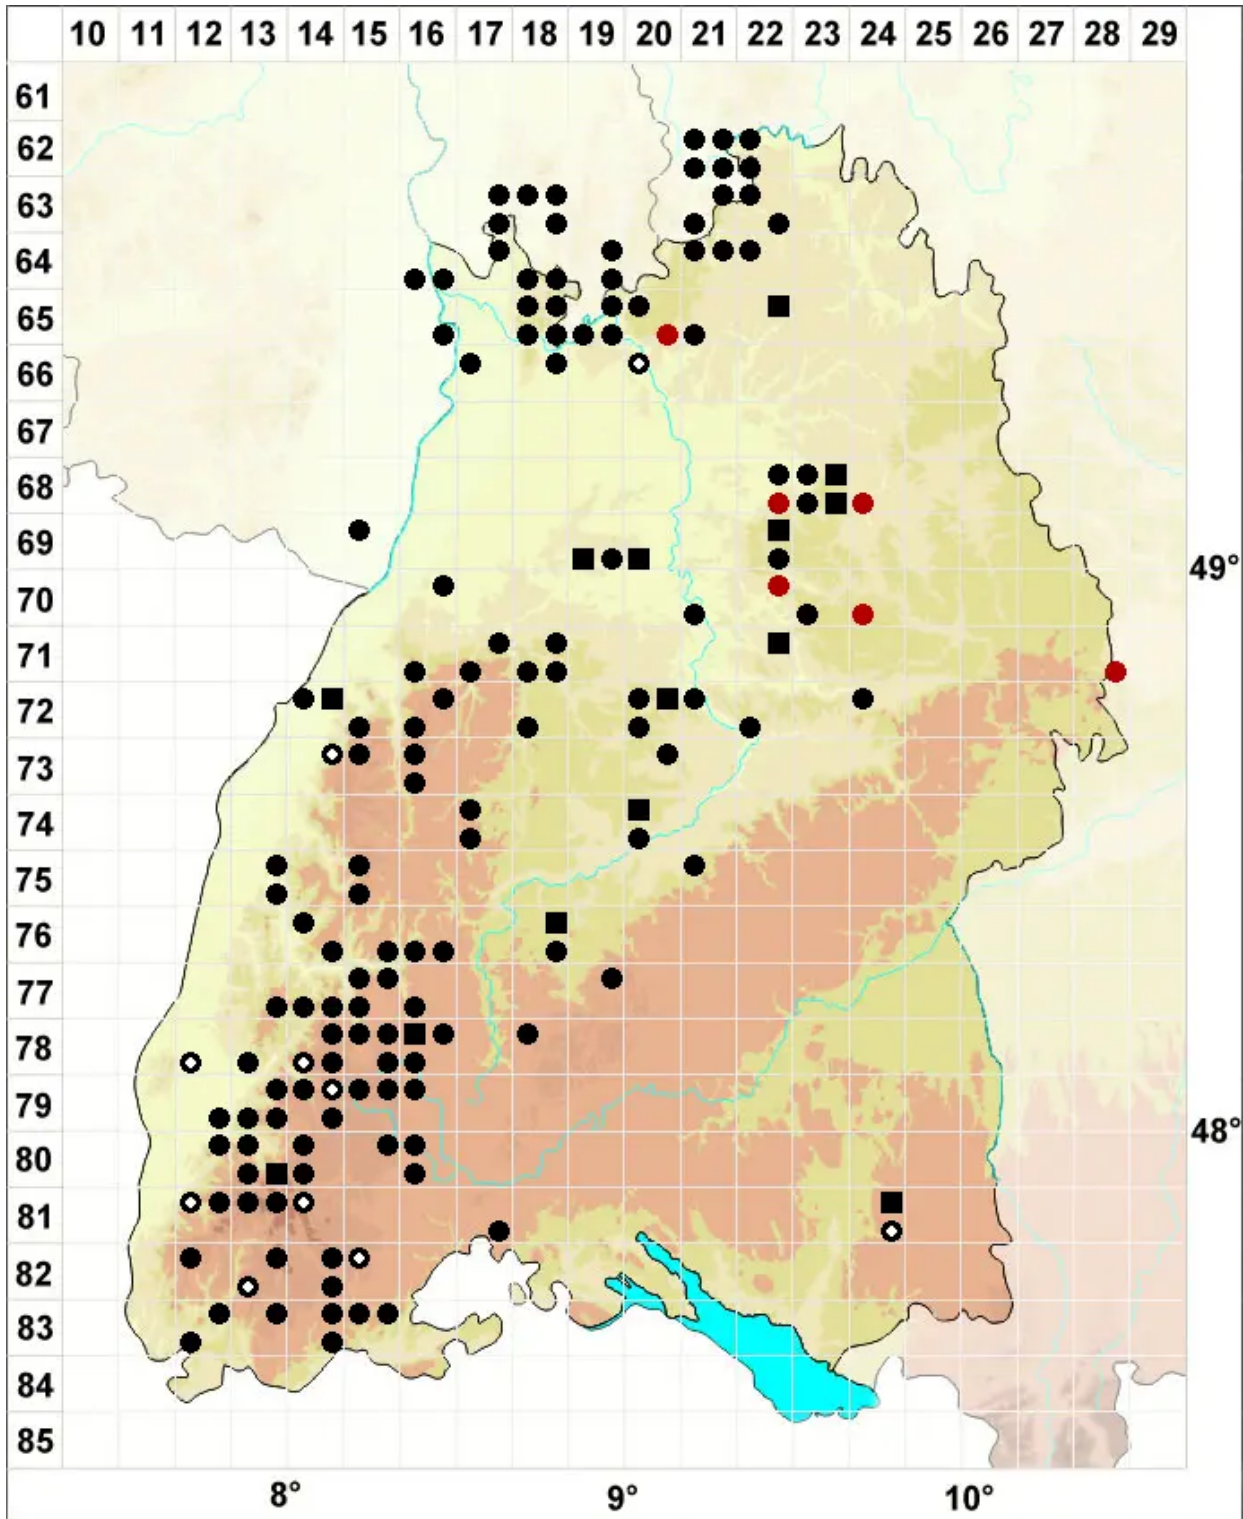

Grimmia trichophylla Grev.

Haarblatt-Kissenmoos

Legende:

- Symbole:**
Ausgefülltes Symbol:
Zeitraum von 1980 bis heute (Aktuelle Angabe)
Leeres Symbol:
Zeitraum vor 1980 (Altangabe)
Quadrat: Herbarbeleg