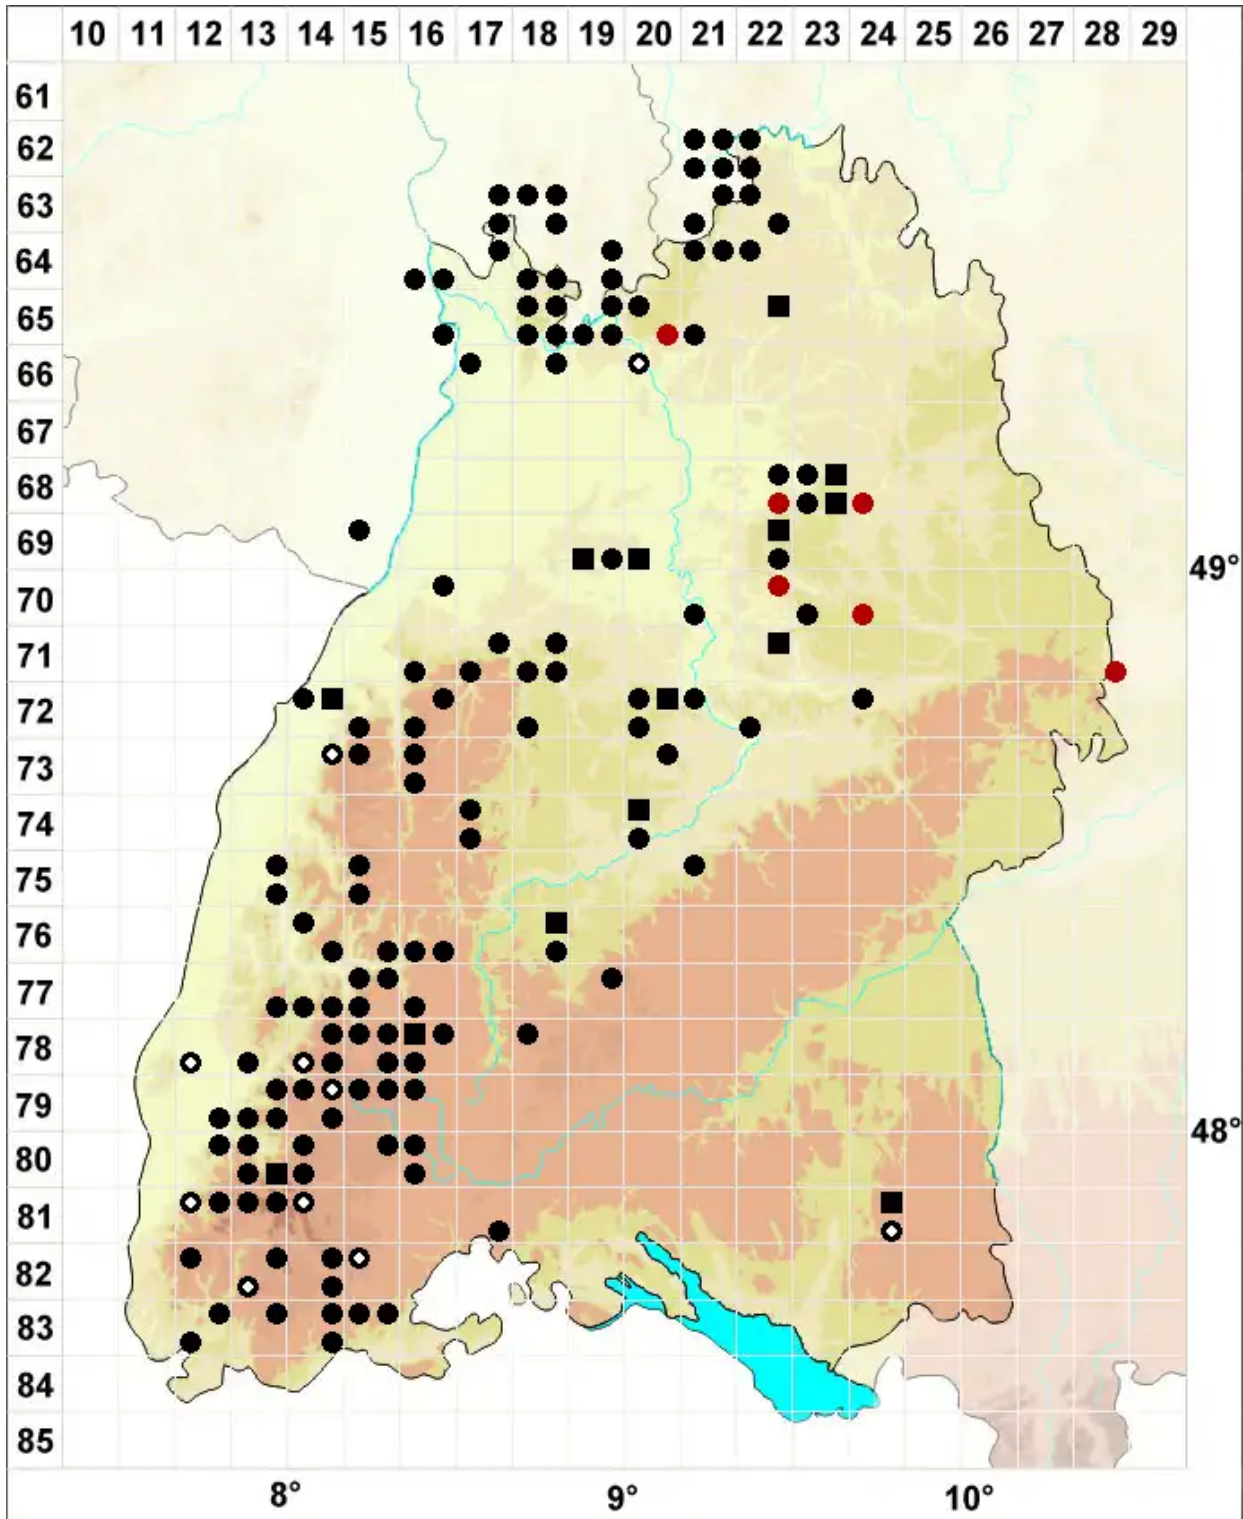

Grimmia trichophylla Grev.

Haarblatt-Kissenmoos

Legende:

Symbole:
Ausgefülltes Symbol:
Zeitraum von 1980 bis heute (Aktuelle Angabe)
Leeres Symbol:
Zeitraum vor 1980 (Altangabe)
Quadrat: Herbarbeleg