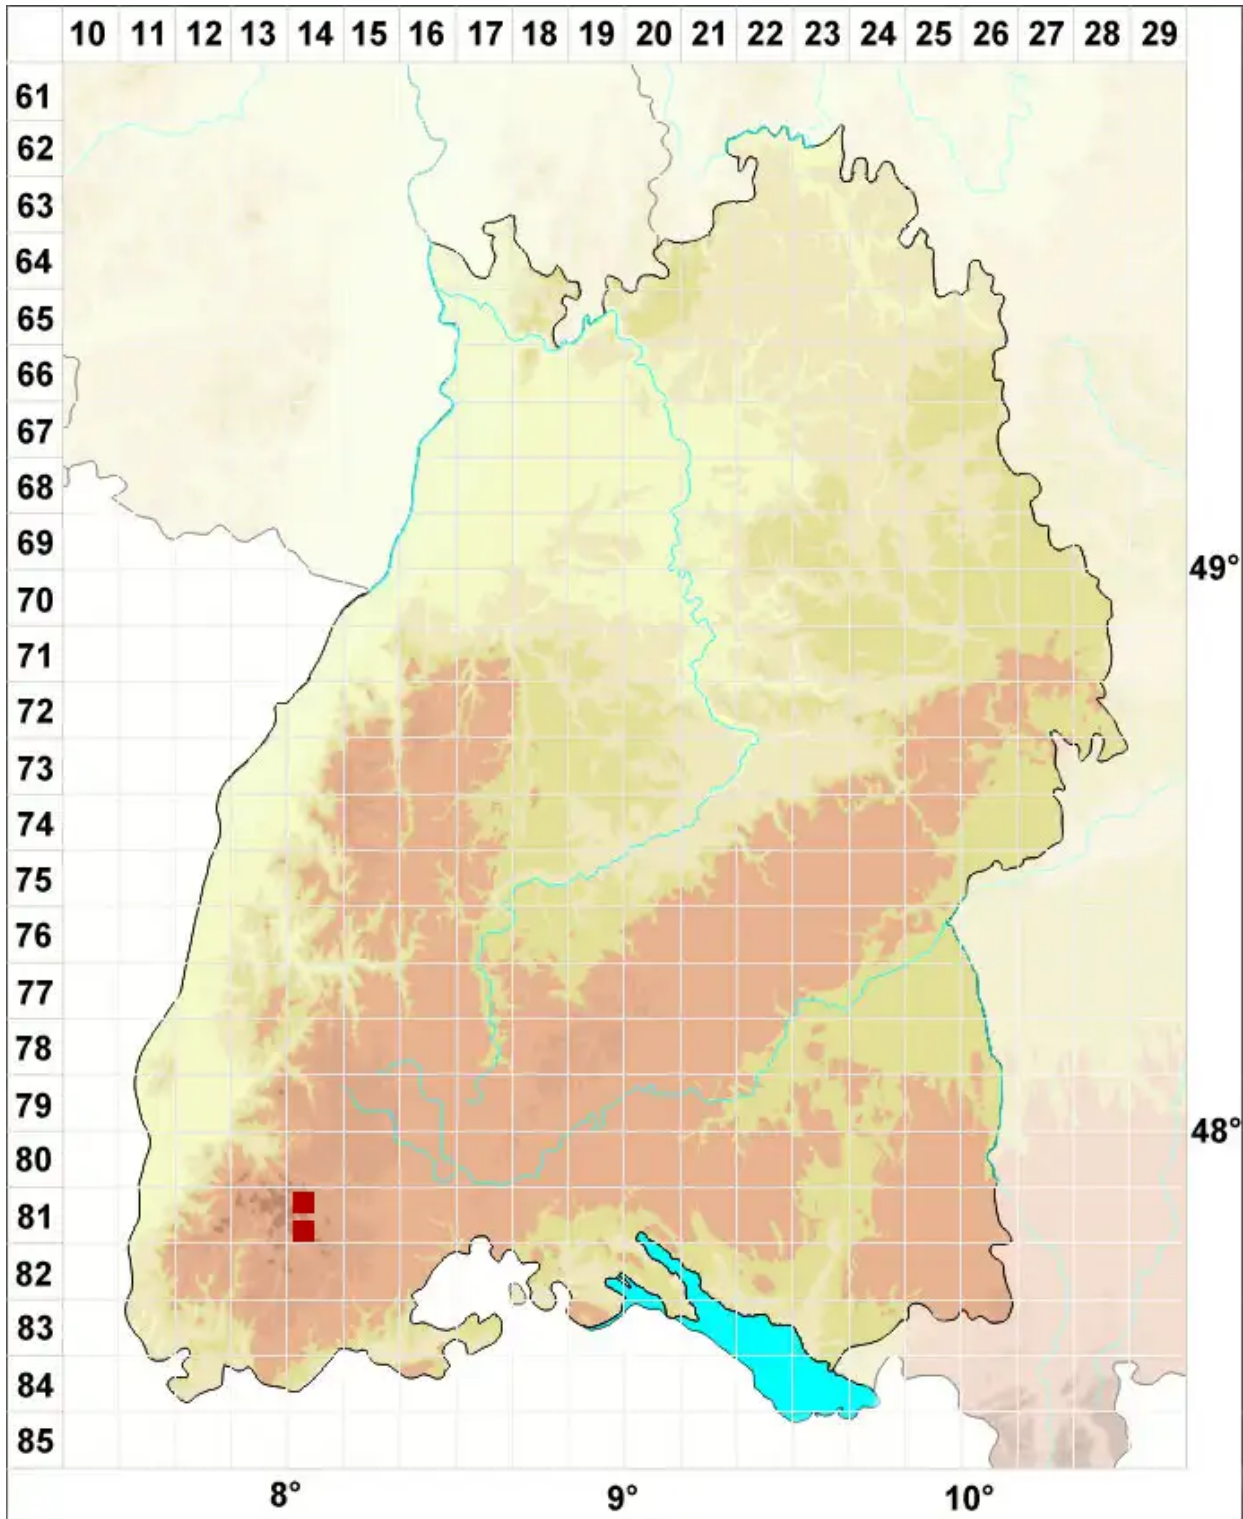

# Grimmia unicolor Hook.

Einfarbiges Kissenmoos

Legende:

**Symbole:**

Ausgefülltes Symbol:  
Zeitraum von 1980 bis heute (Aktuelle Angabe)

Leeres Symbol:  
Zeitraum vor 1980 (Altangabe)

Quadrat: Herbarbeleg