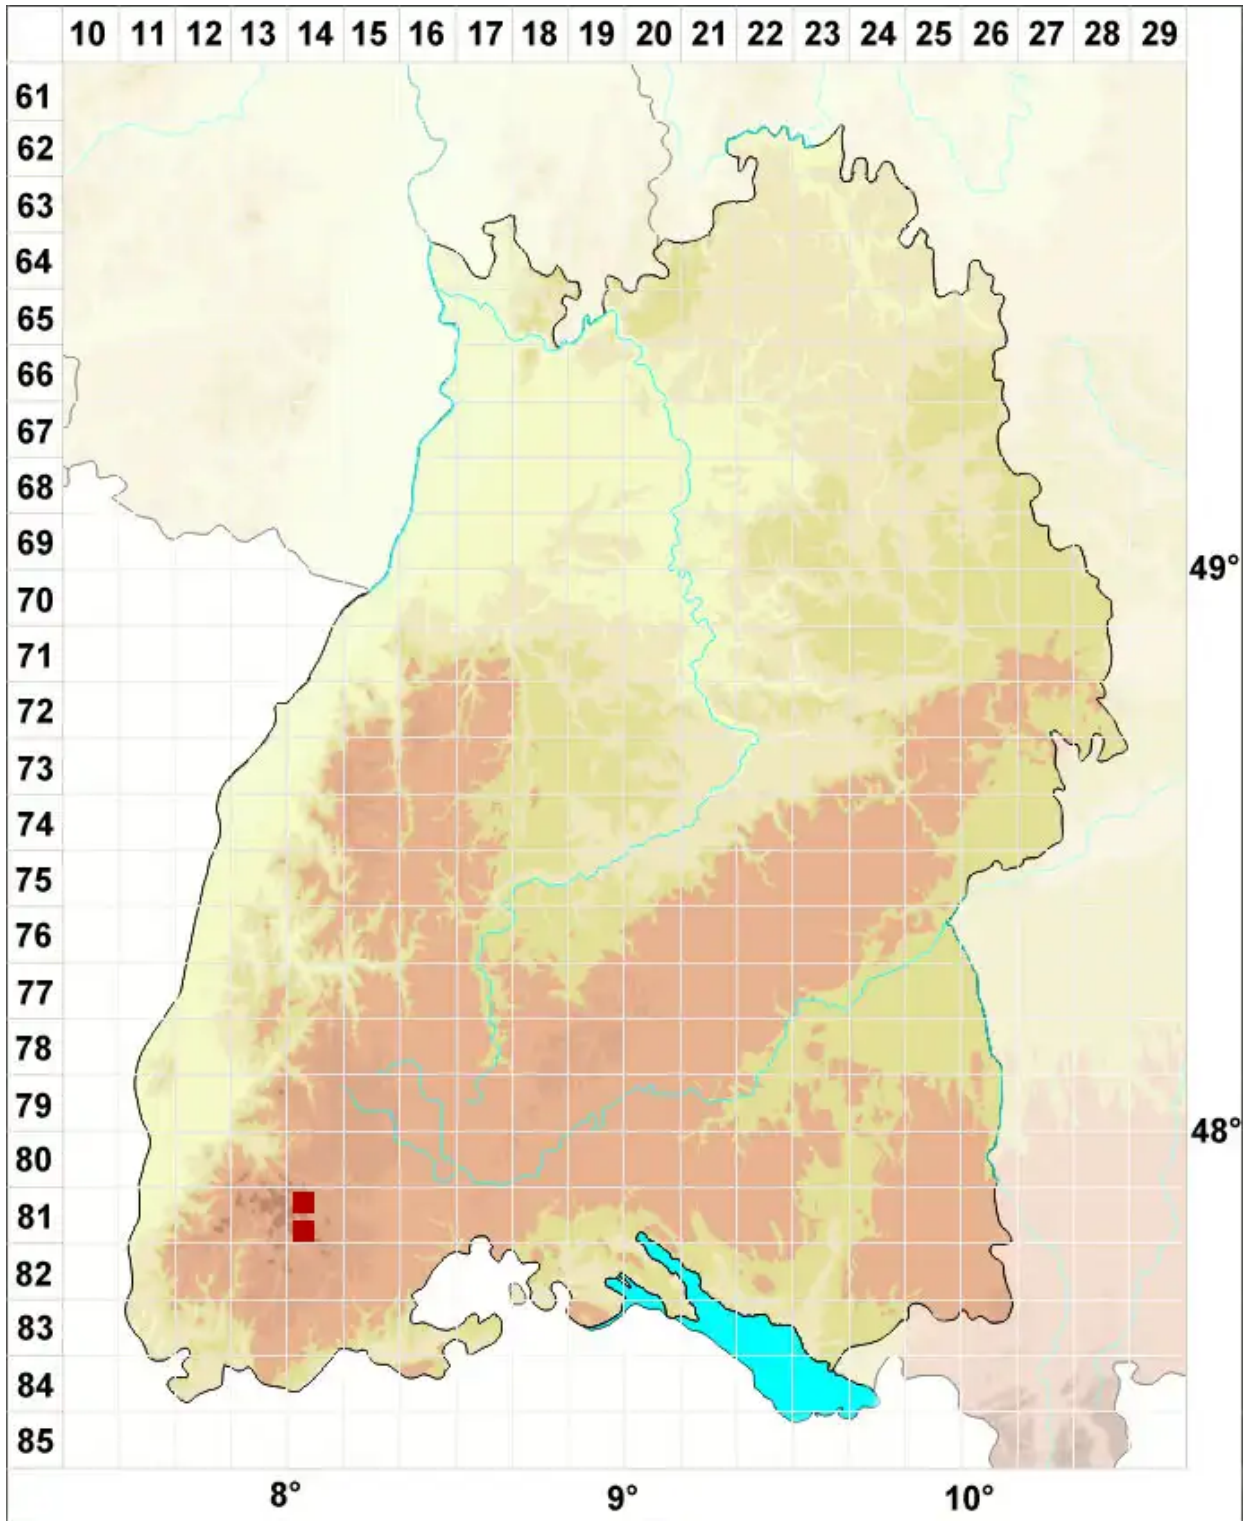

# Grimmia unicolor Hook.

Einfarbiges Kissenmoos

Legende:

**Symbole:**

Ausgefülltes Symbol:  
Zeitraum von 1980 bis heute (Aktuelle Angabe)

Leeres Symbol:  
Zeitraum vor 1980 (Altangabe)

Quadrat: Herbarbeleg