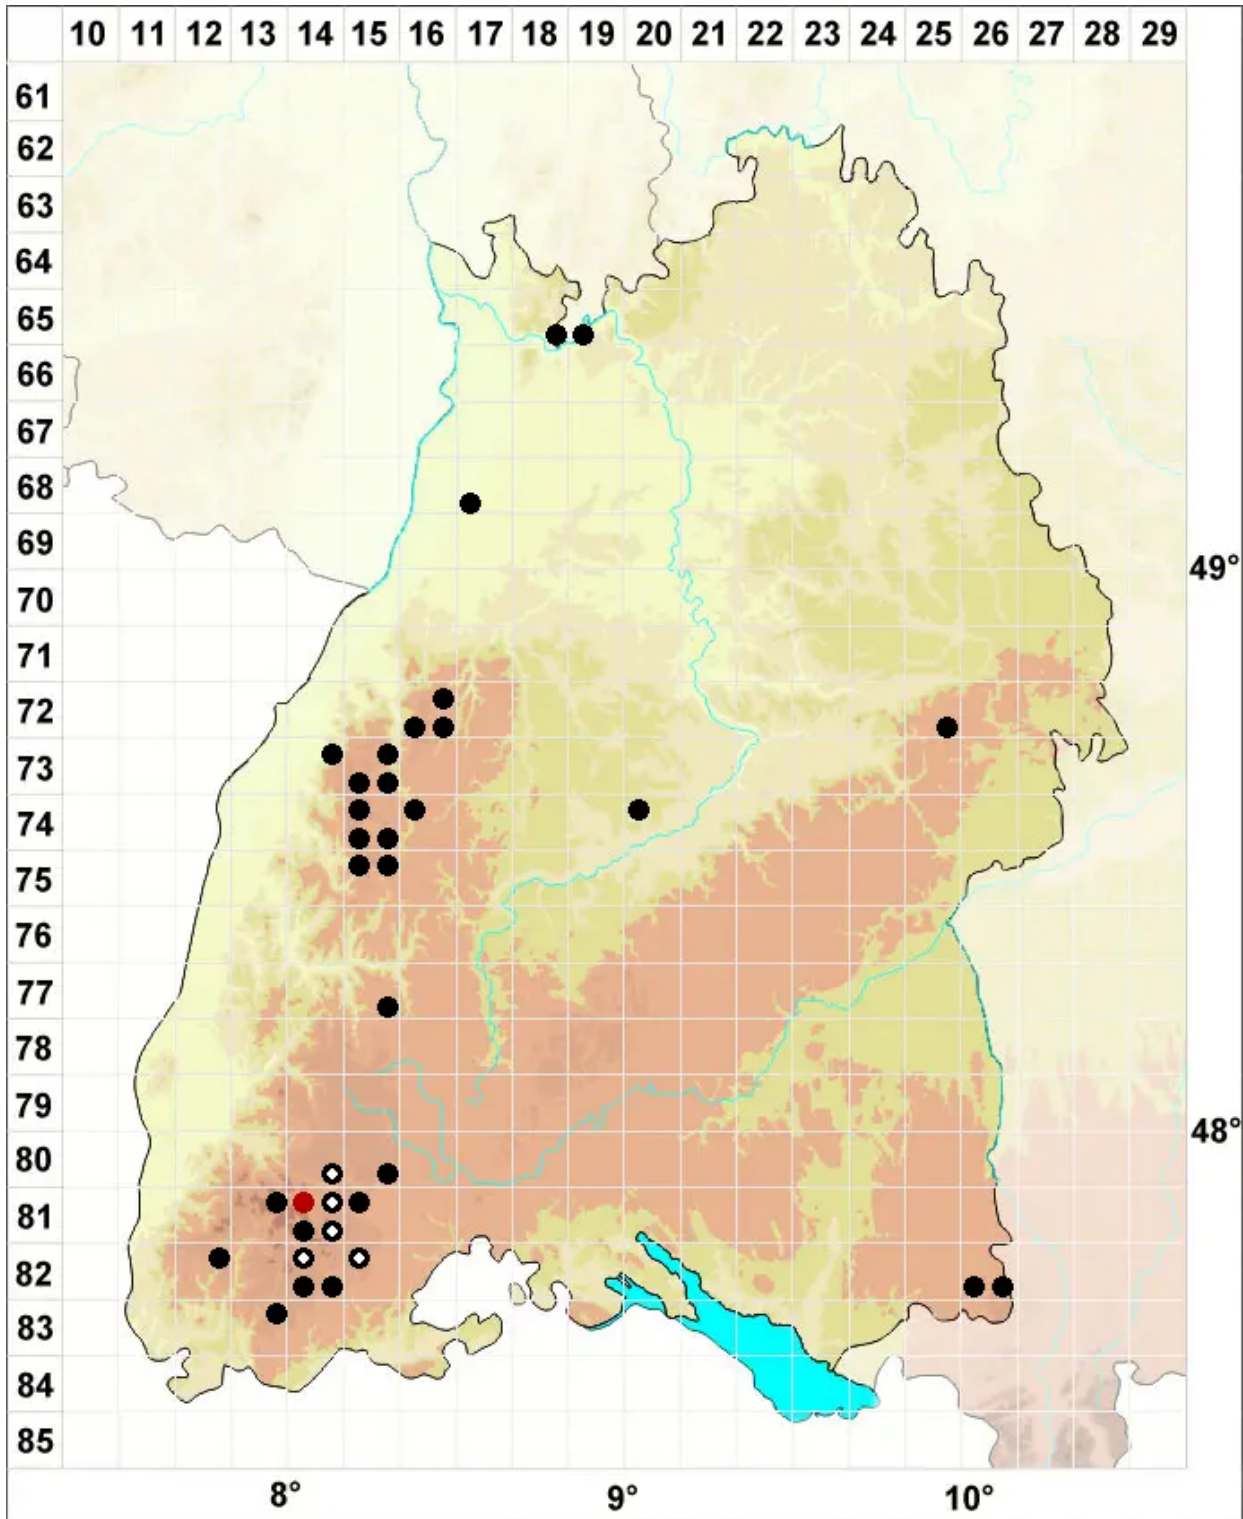

Gymnocolea inflata (Huds.) Dumort.

Aufgeblasenes Nacktkelchmoos

Legende:

- Symbole:**
- Ausgefülltes Symbol:
Zeitraum von 1980 bis heute (Aktuelle Angabe)
 - Leeres Symbol:
Zeitraum vor 1980 (Altangabe)
 - Quadrat: Herbarbeleg