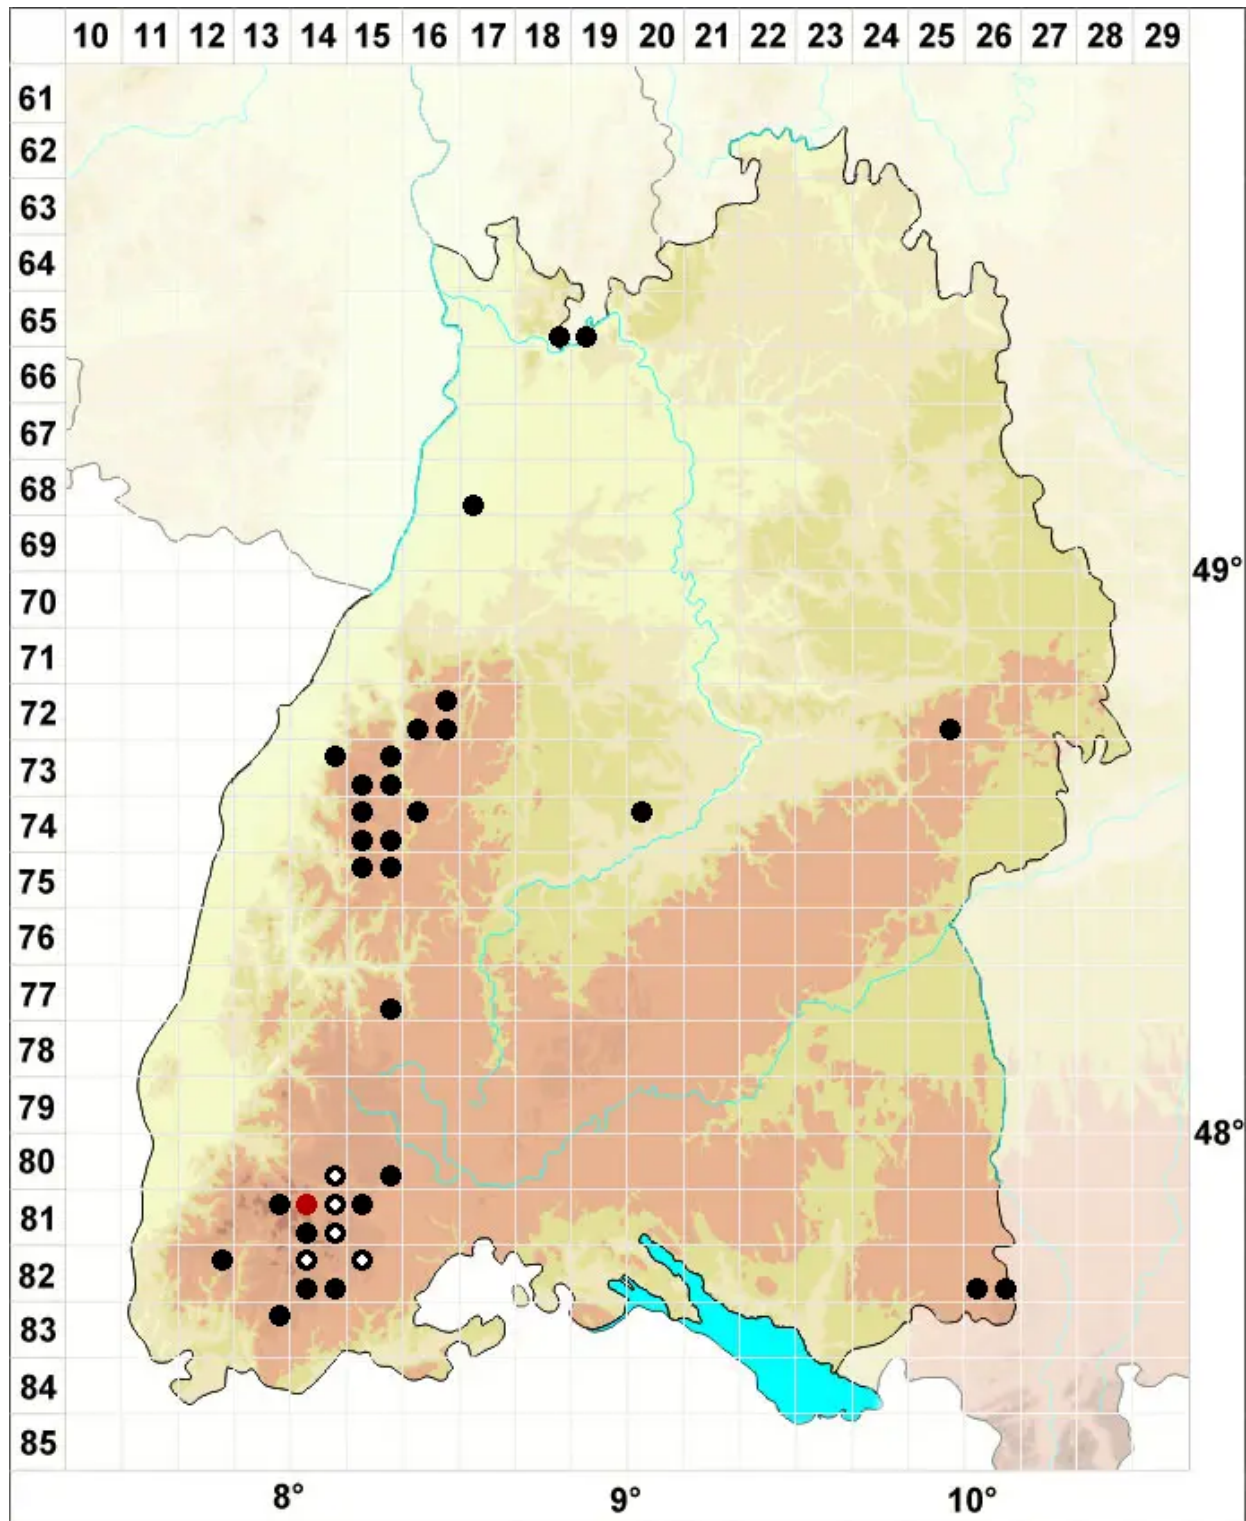

# Gymnocolea inflata (Huds.) Dumort.

Aufgeblasenes Nacktkelchmoos

Legende:

- Symbole:**  
Ausgefülltes Symbol:  
Zeitraum von 1980 bis heute (Aktuelle Angabe)  
Leeres Symbol:  
Zeitraum vor 1980 (Altangabe)  
Quadrat: Herbarbeleg