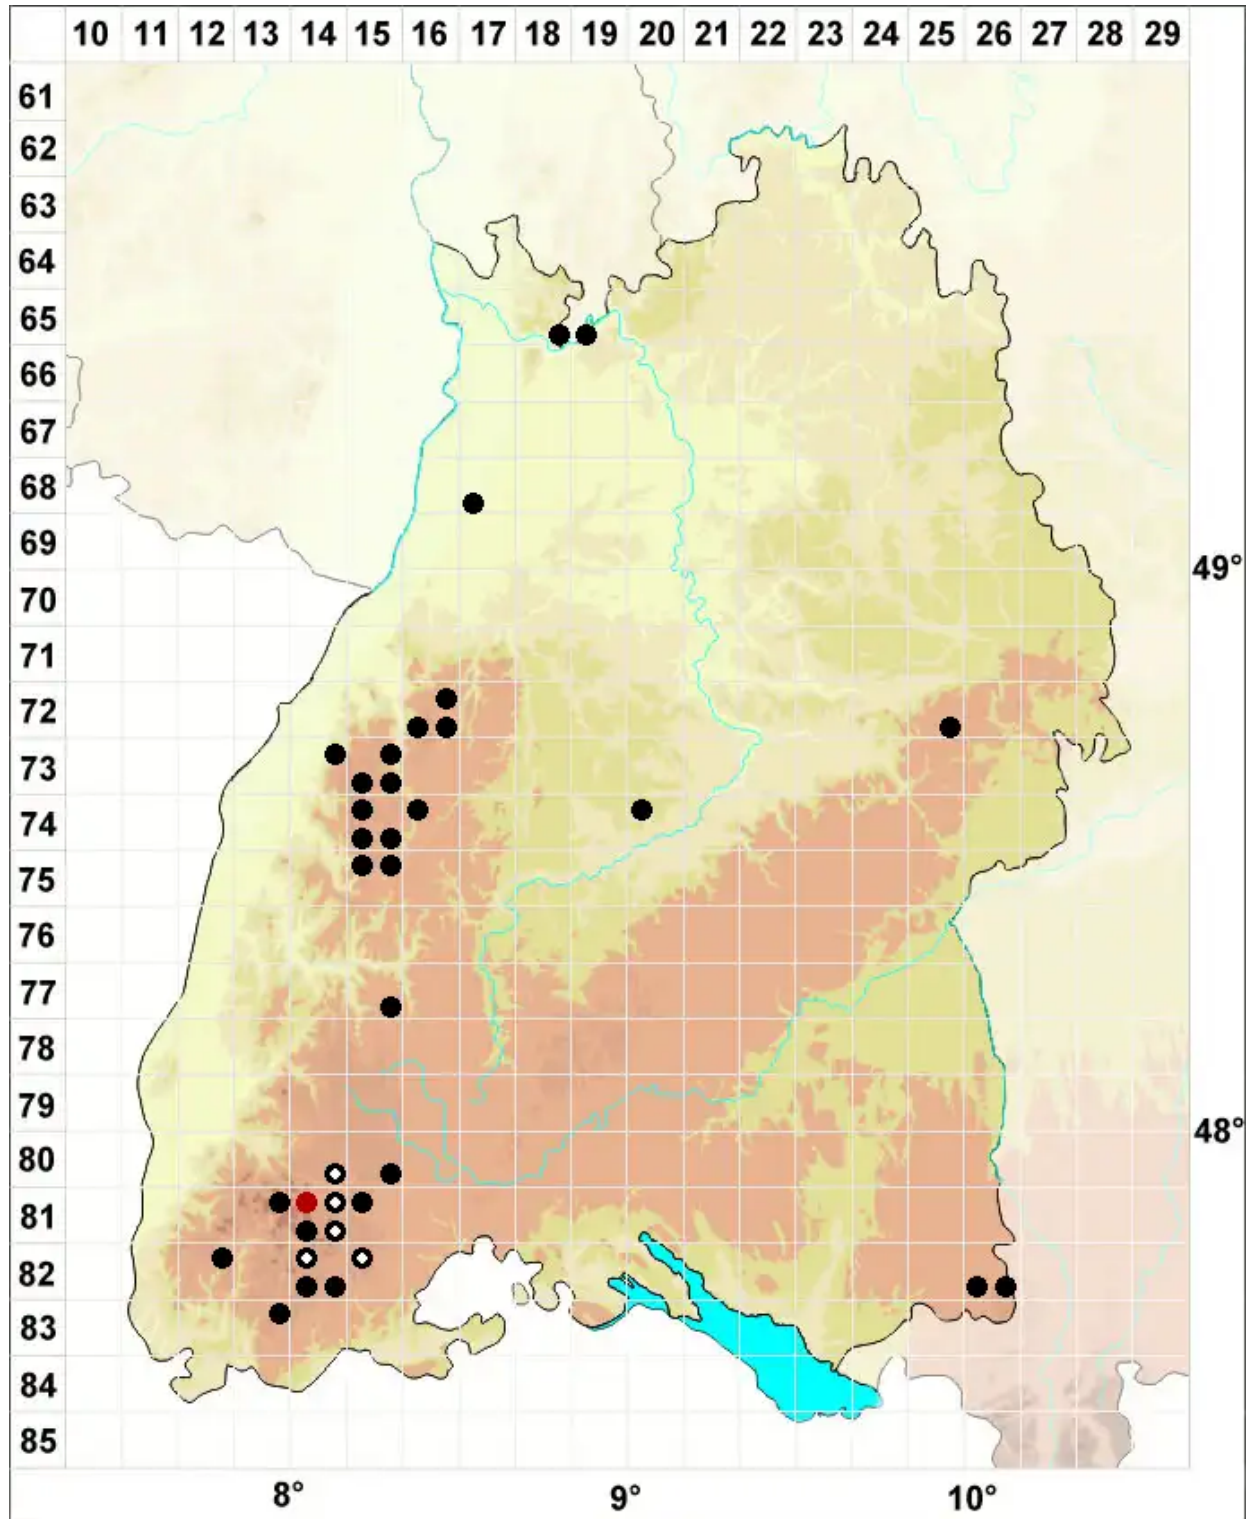

# Gymnocolea inflata (Huds.) Dumort.

Aufgeblasenes Nacktkelchmoos

Legende:

- Symbole:**
- Ausgefülltes Symbol:  
Zeitraum von 1980 bis heute (Aktuelle Angabe)
  - Leeres Symbol:  
Zeitraum vor 1980 (Altangabe)
  - Quadrat: Herbarbeleg