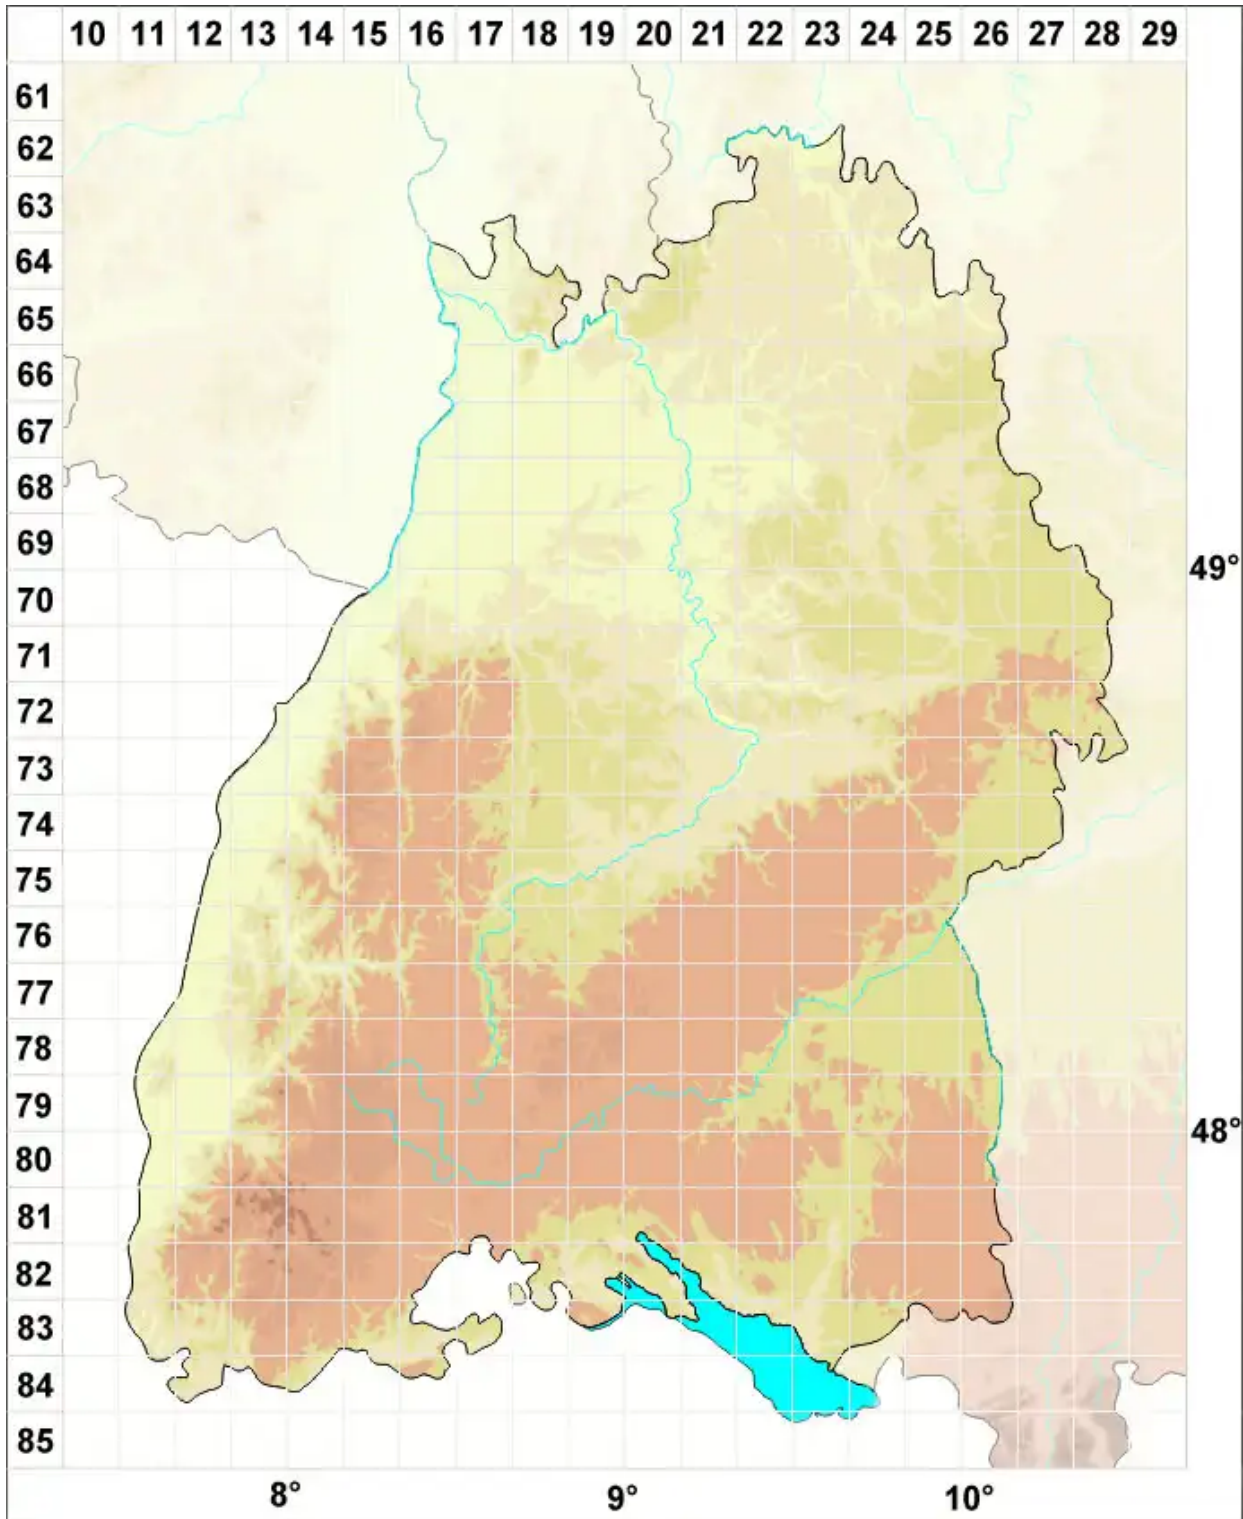

Gymnocolea inflata subsp. acutiloba (Schiffn.) R.M.Schust. & I

Spitzblättriges Nacktkelchmoos

Legende:

- Symbole:**
- Ausgefülltes Symbol:
Zeitraum von 1980 bis heute (Aktuelle Angabe)
 - Leeres Symbol:
Zeitraum vor 1980 (Altangabe)
 - Quadrat: Herbarbeleg