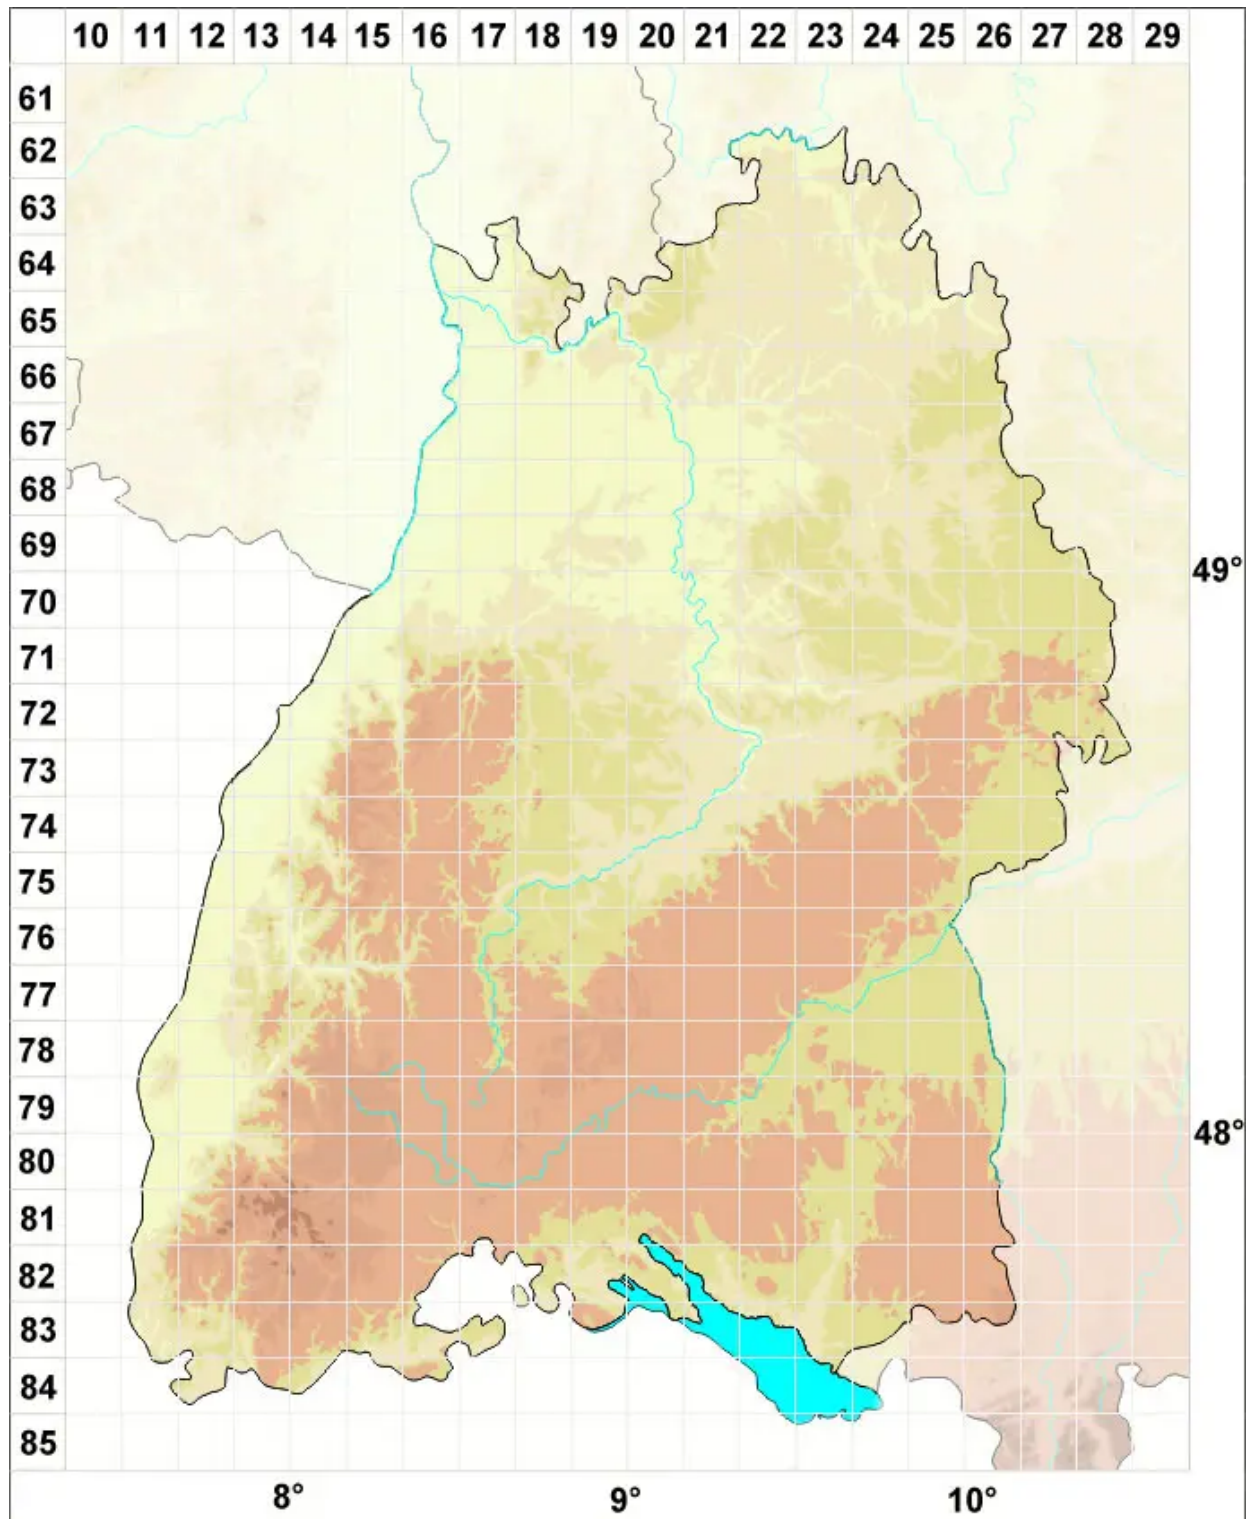

Gymnomitrium alpinum (Gottsche ex Husn.) Schiffn.

Alpen-Nacktmützenmoos

Legende:

- Symbole:**
- Ausgefülltes Symbol:
Zeitraum von 1980 bis heute (Aktuelle Angabe)
 - Leeres Symbol:
Zeitraum vor 1980 (Altangabe)
 - Quadrat: Herbarbeleg