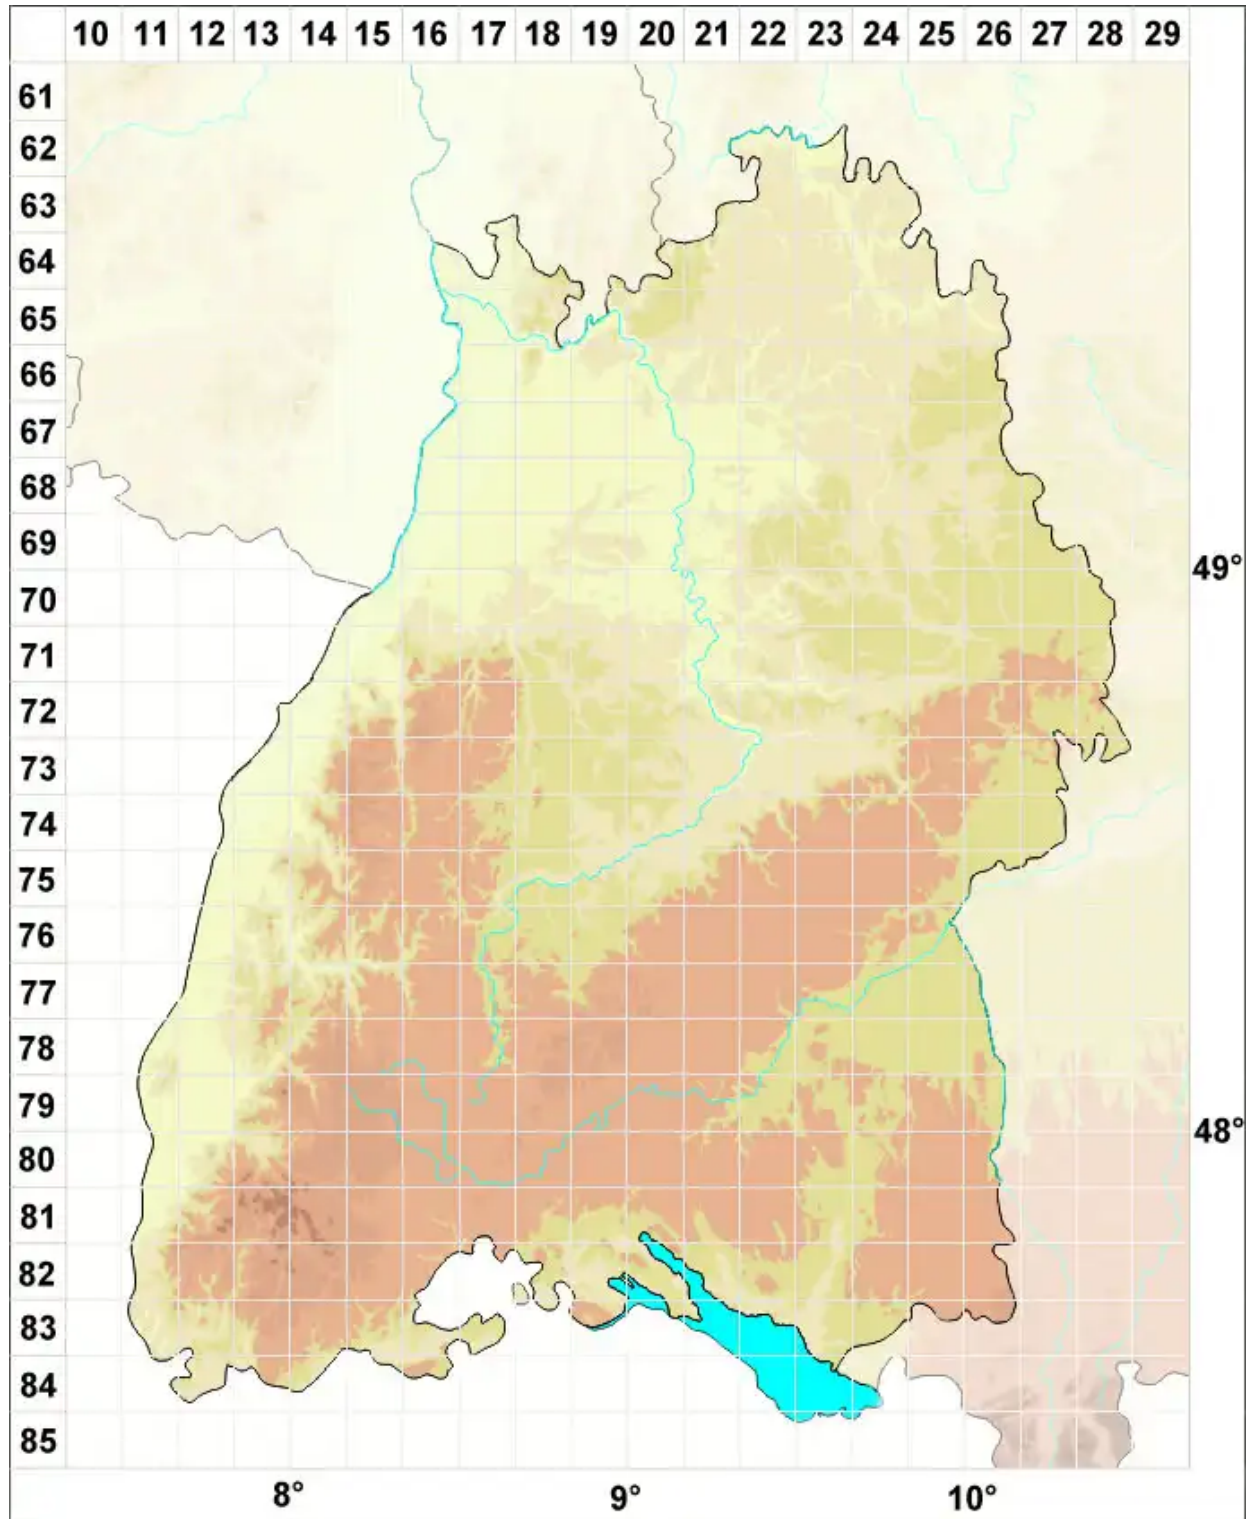

Gymnomitrium commutatum (Limpr.) Schiffn.

Veränderliches Nacktmützenmoos

Legende:

- Symbole:**
- Ausgefülltes Symbol:
Zeitraum von 1980 bis heute (Aktuelle Angabe)
 - Leeres Symbol:
Zeitraum vor 1980 (Altangabe)
 - Quadrat: Herbarbeleg