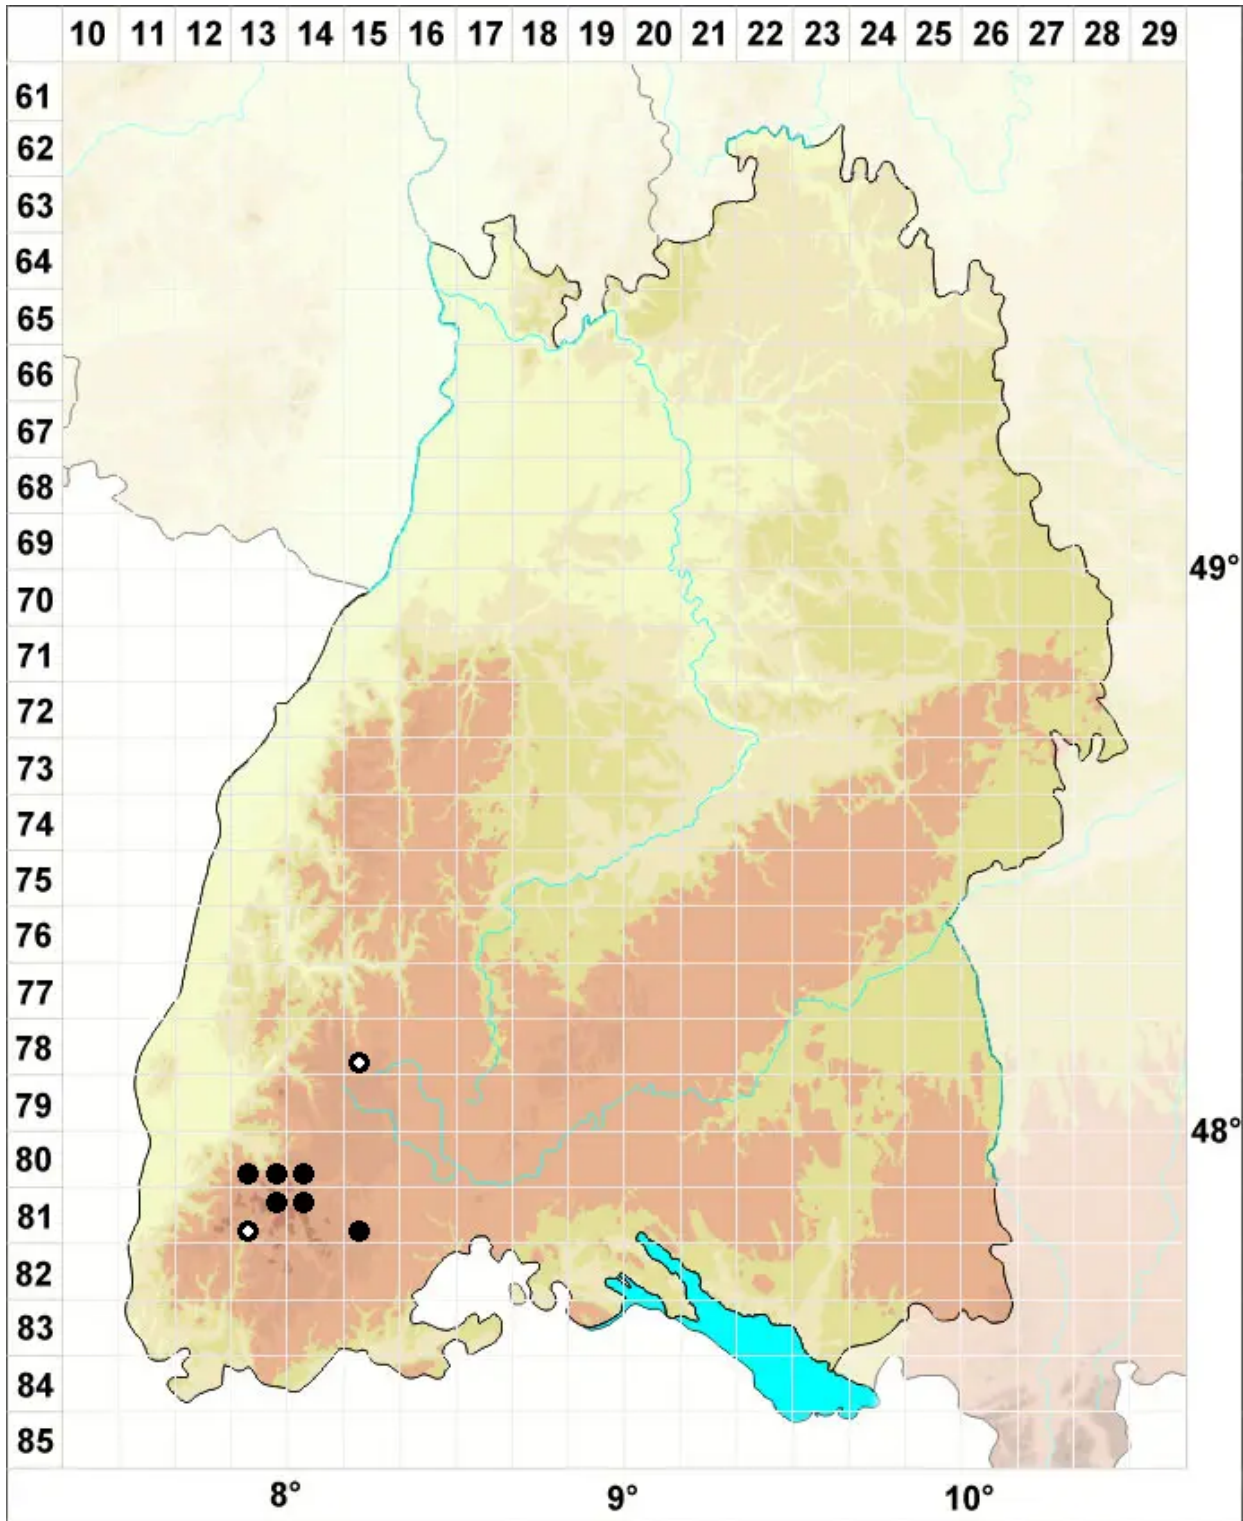

Gymnomitrium concinnatum (Lightf.) Corda

Zierliches Nacktmützenmoos

Legende:

Symbole:

Ausgefülltes Symbol:
Zeitraum von 1980 bis heute (Aktuelle Angabe)

Leeres Symbol:
Zeitraum vor 1980 (Altangabe)

Quadrat: Herbarbeleg