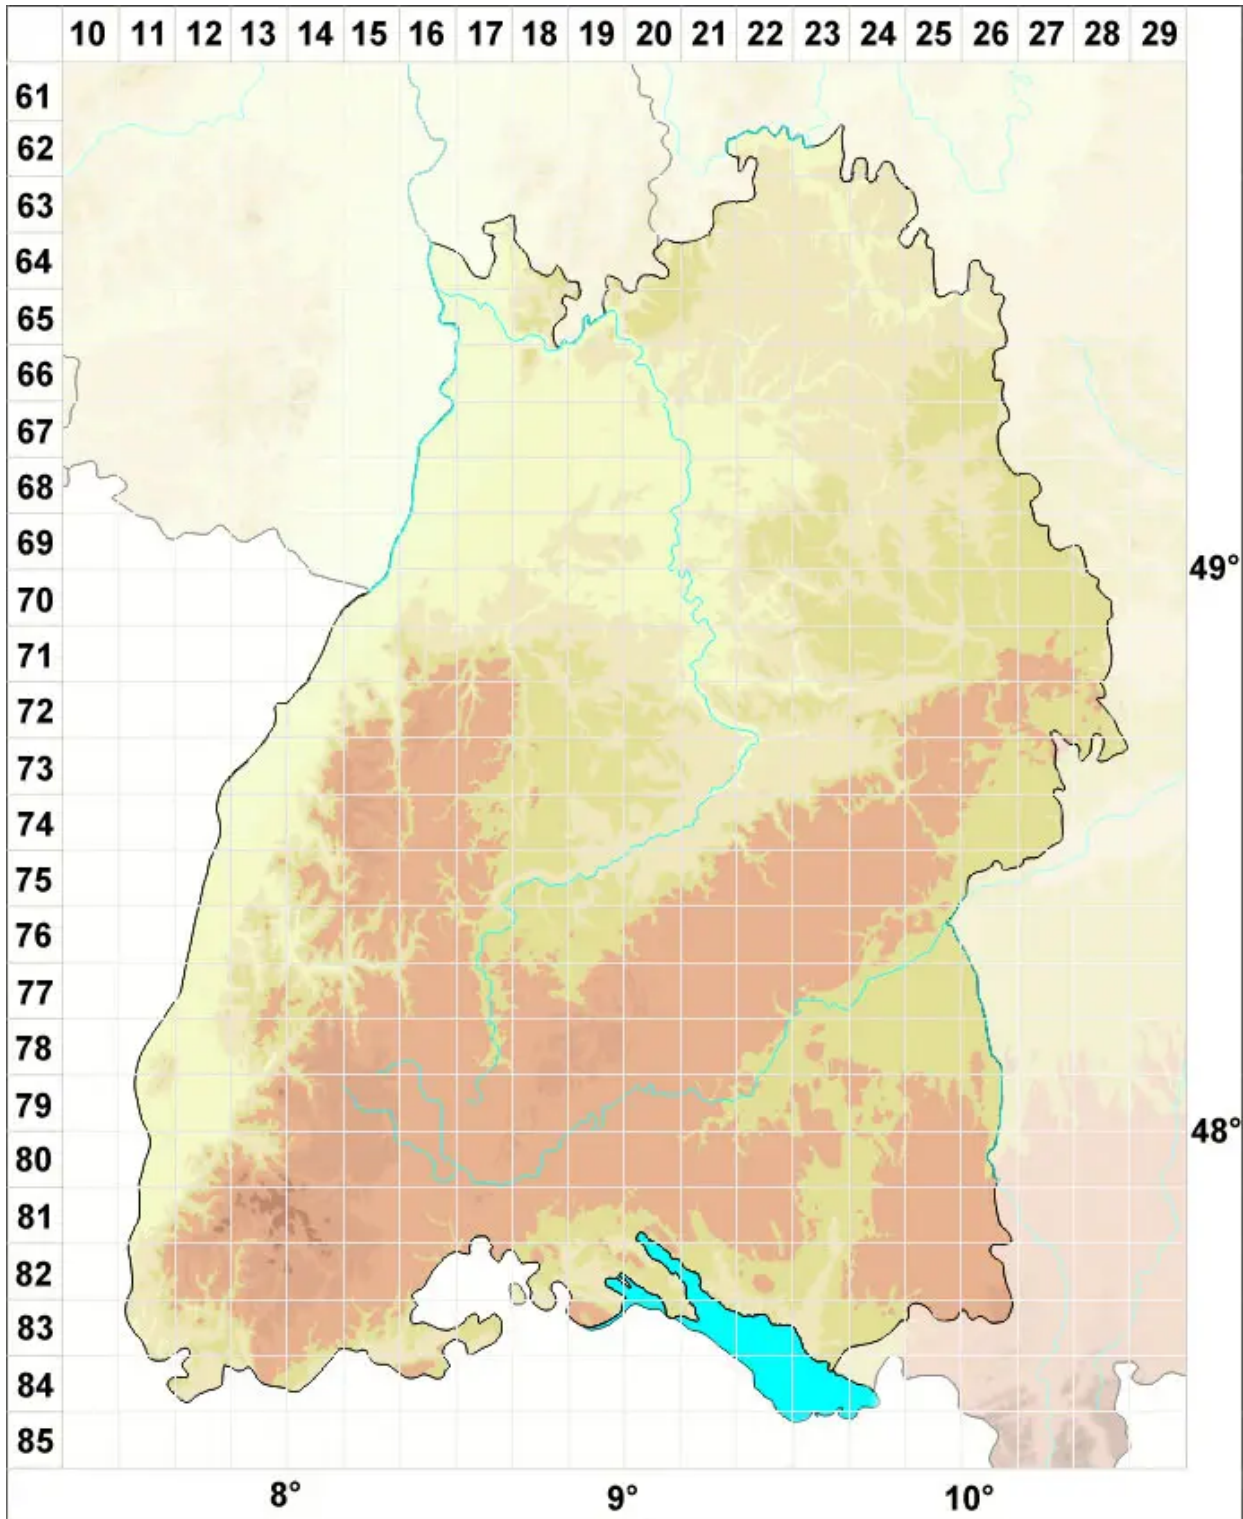

Gymnomitrium corallioides Nees

Korallenähnliches Nacktmützenmoos

Legende:

- Symbole:**
- Ausgefülltes Symbol:
Zeitraum von 1980 bis heute (Aktuelle Angabe)
 - Leeres Symbol:
Zeitraum vor 1980 (Altangabe)
 - Quadrat: Herbarbeleg