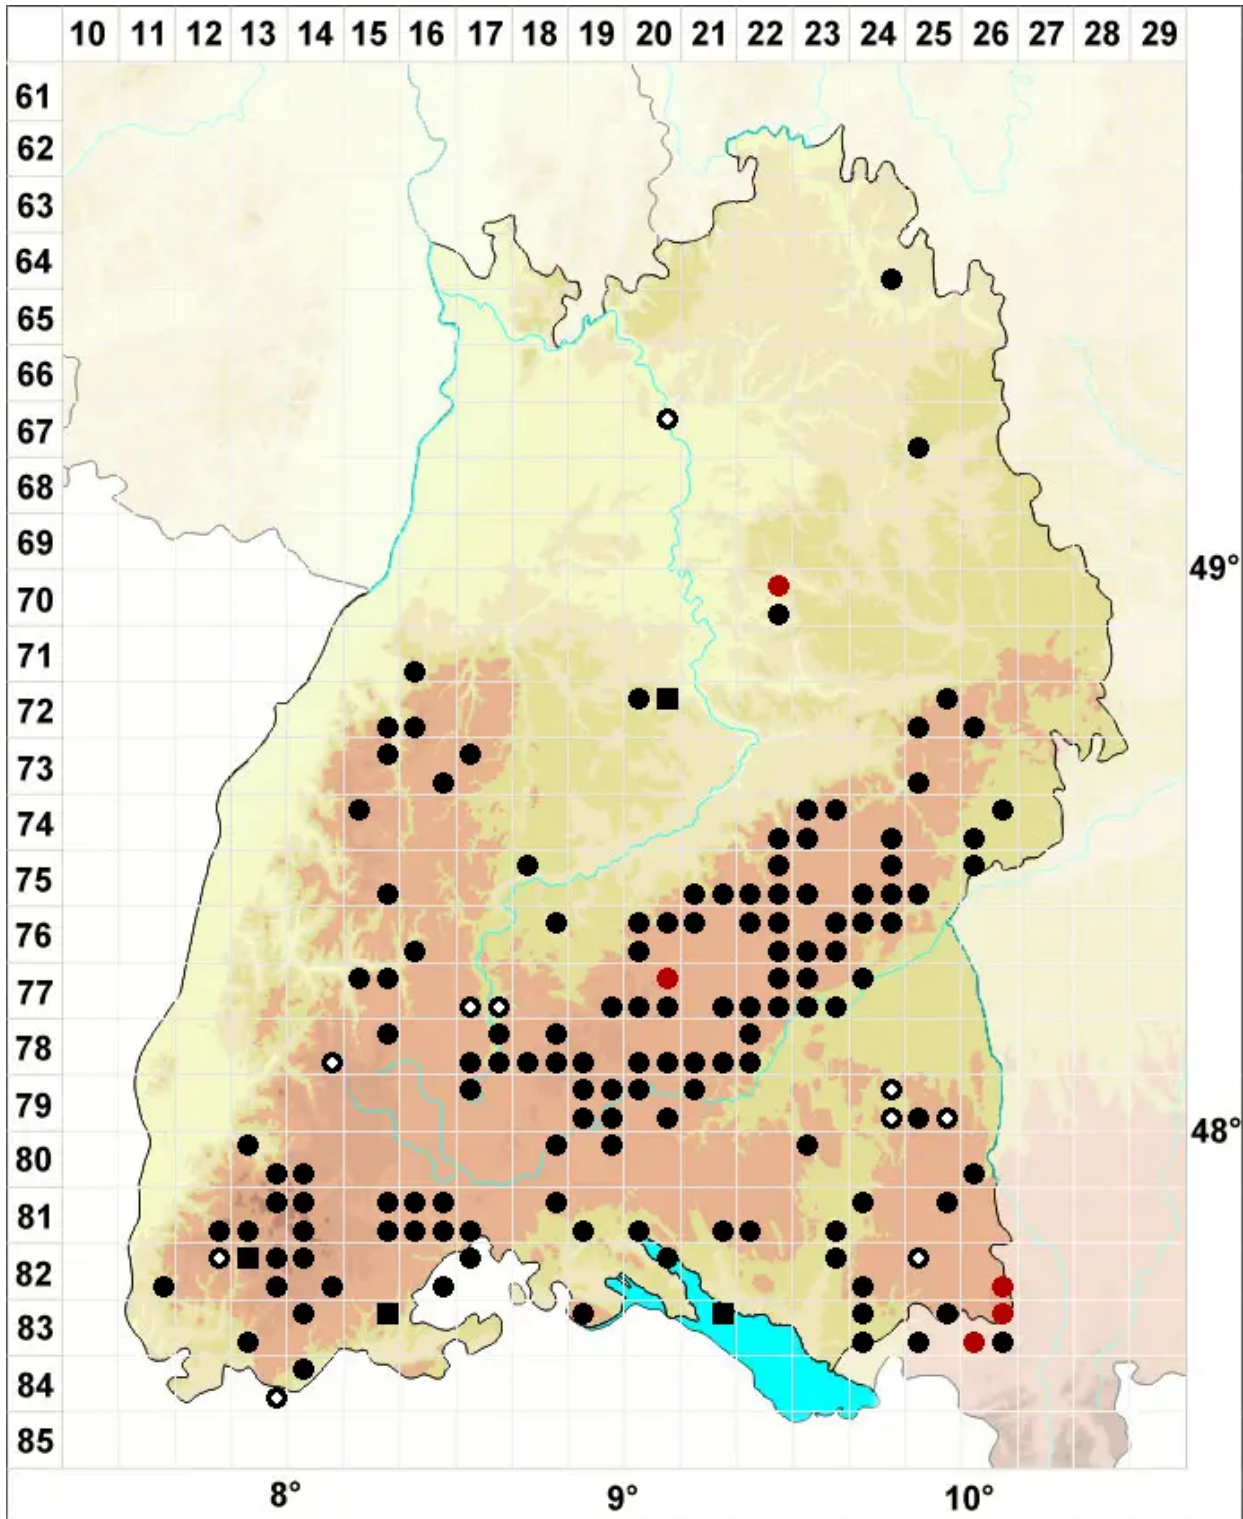

Gymnostomum aeruginosum Sm.

Grünspan-Nacktmundmoos

Legende:

- Symbole:**
- Ausgefülltes Symbol:
Zeitraum von 1980 bis heute (Aktuelle Angabe)
 - Leeres Symbol:
Zeitraum vor 1980 (Altangabe)
 - Quadrat: Herbarbeleg