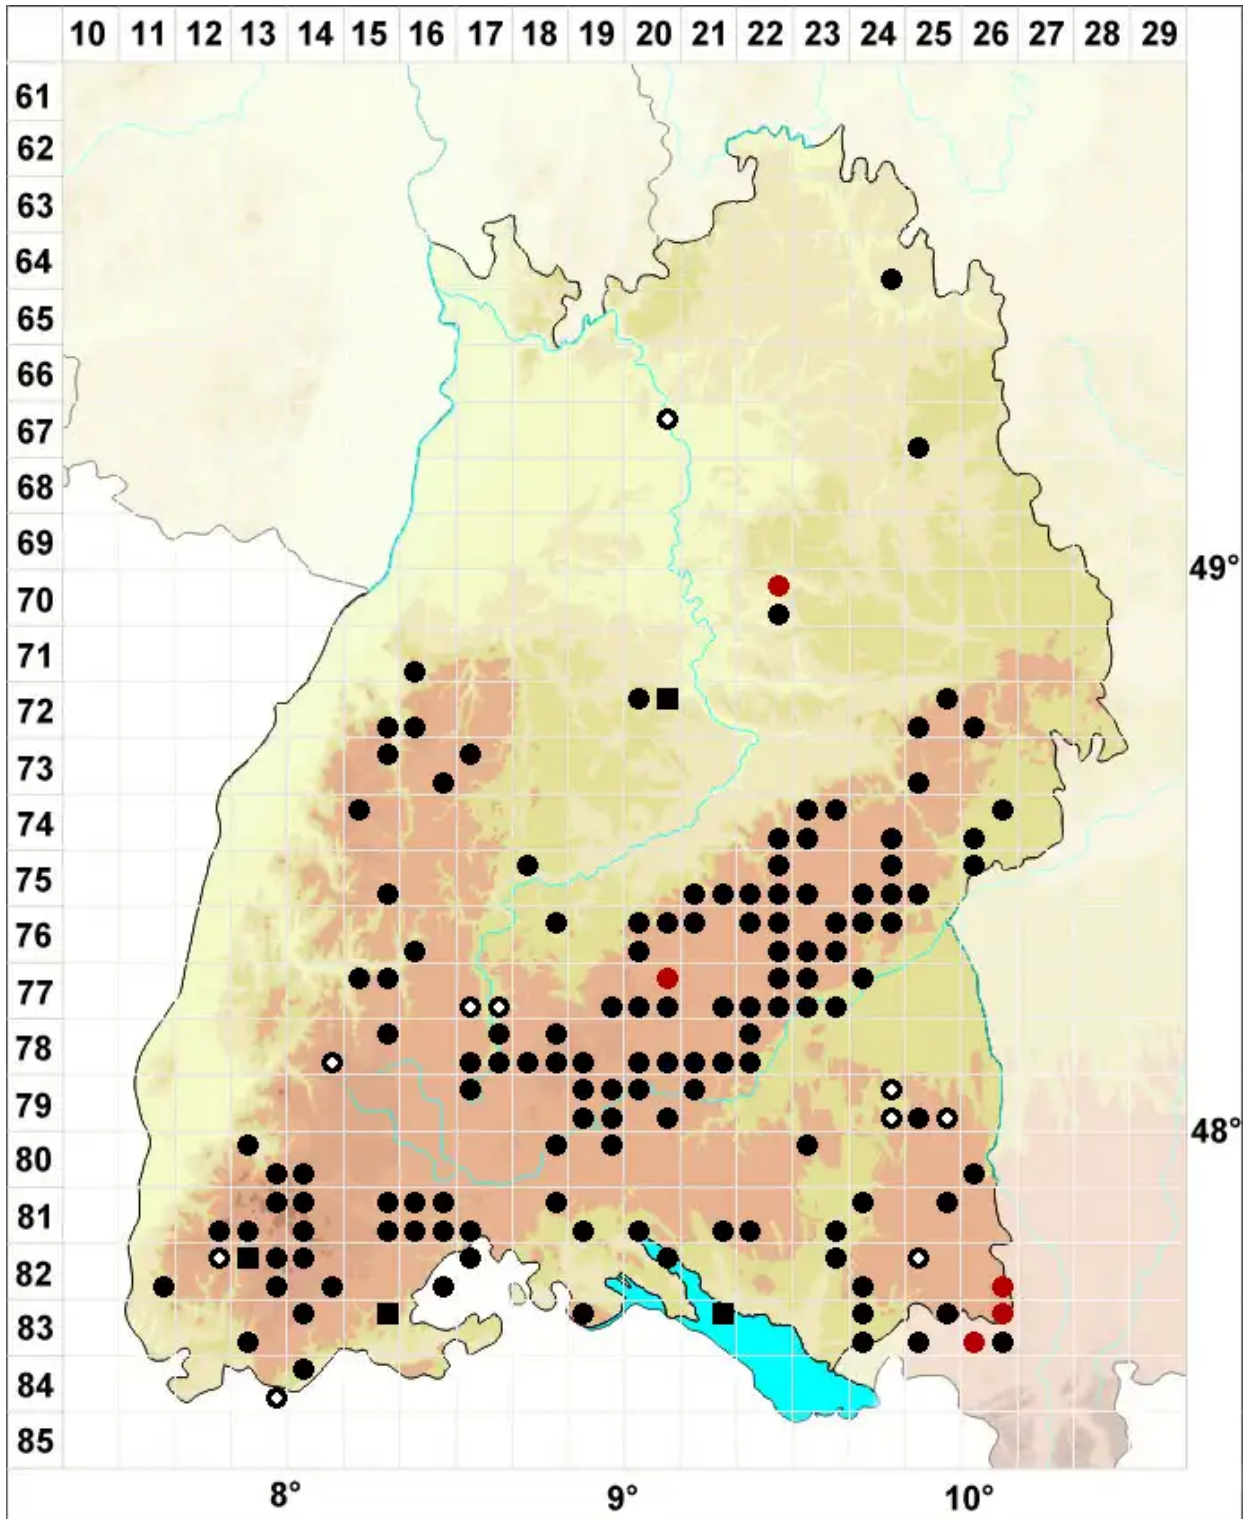

# Gymnostomum aeruginosum Sm.

## Grünspan-Nacktmundmoos

Legende:

- Symbole:**
- Ausgefülltes Symbol:  
Zeitraum von 1980 bis heute (Aktuelle Angabe)
  - Leeres Symbol:  
Zeitraum vor 1980 (Altangabe)
  - Quadrat: Herbarbeleg