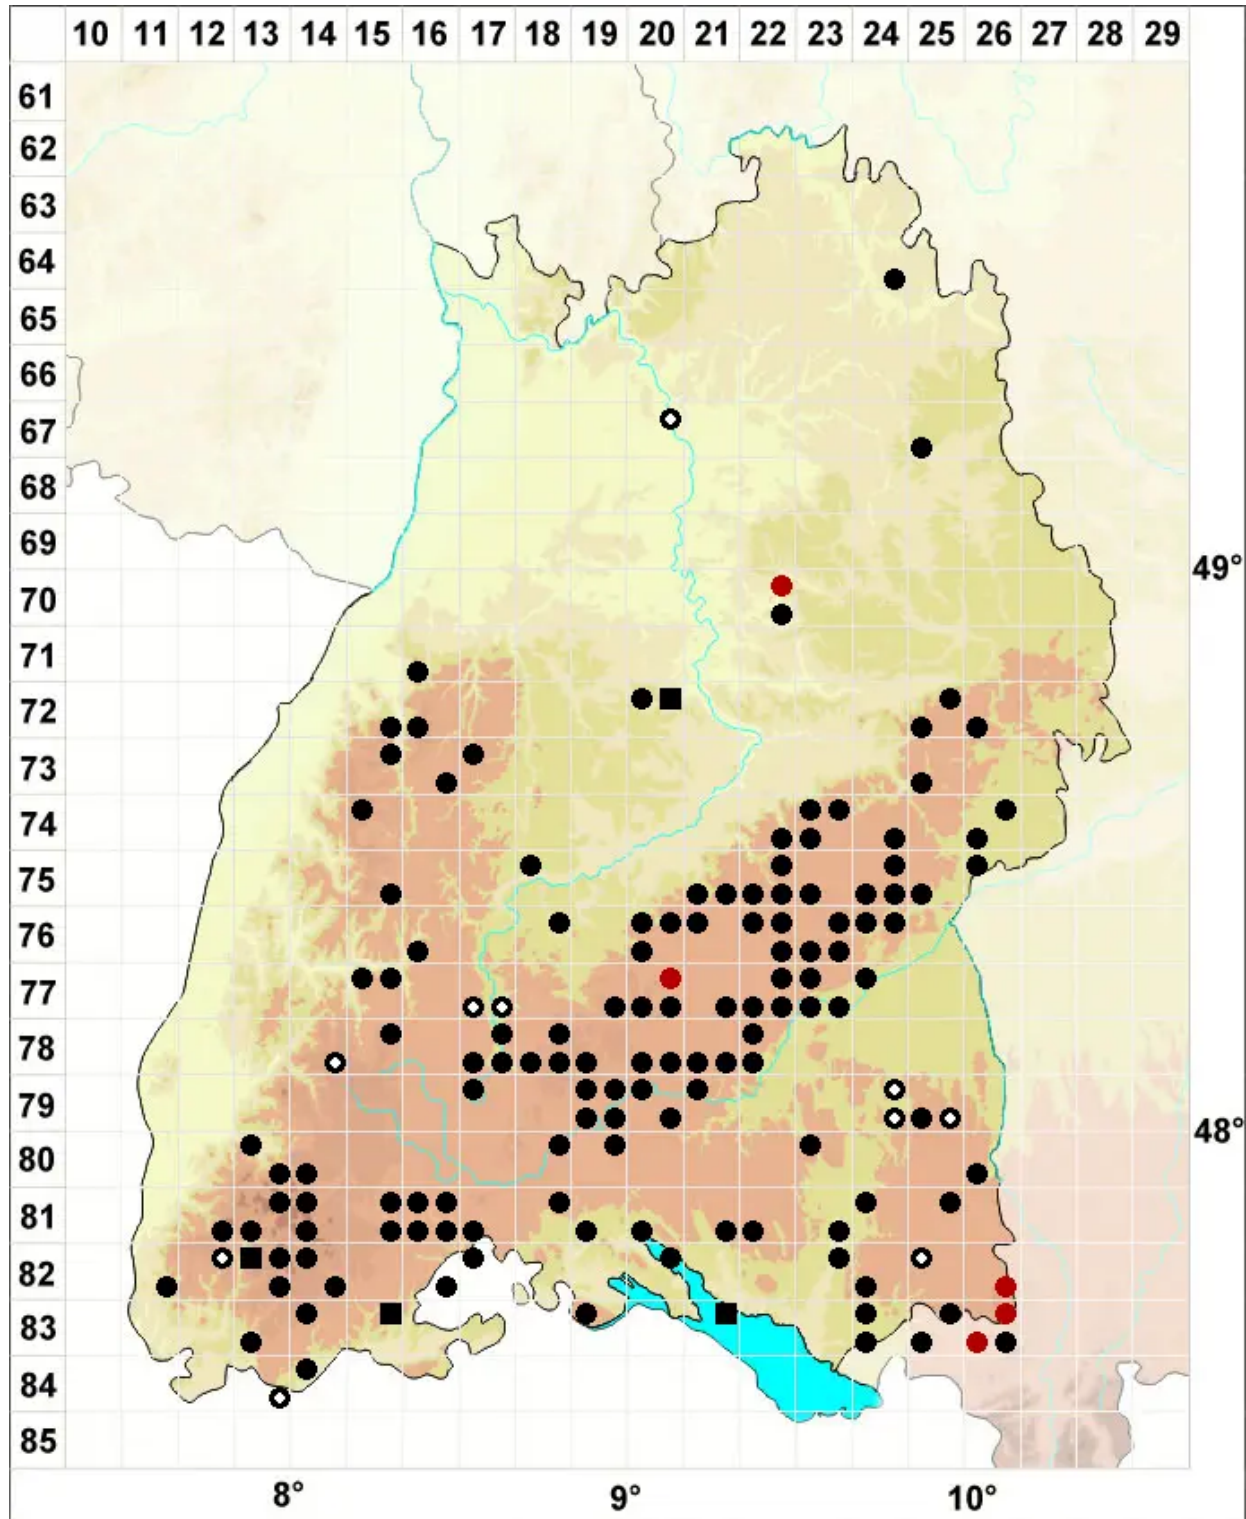

Gymnostomum aeruginosum Sm.

Grünspan-Nacktmundmoos

Legende:

- Symbole:**
- Ausgefülltes Symbol:
Zeitraum von 1980 bis heute (Aktuelle Angabe)
 - Leeres Symbol:
Zeitraum vor 1980 (Altangabe)
 - Quadrat: Herbarbeleg