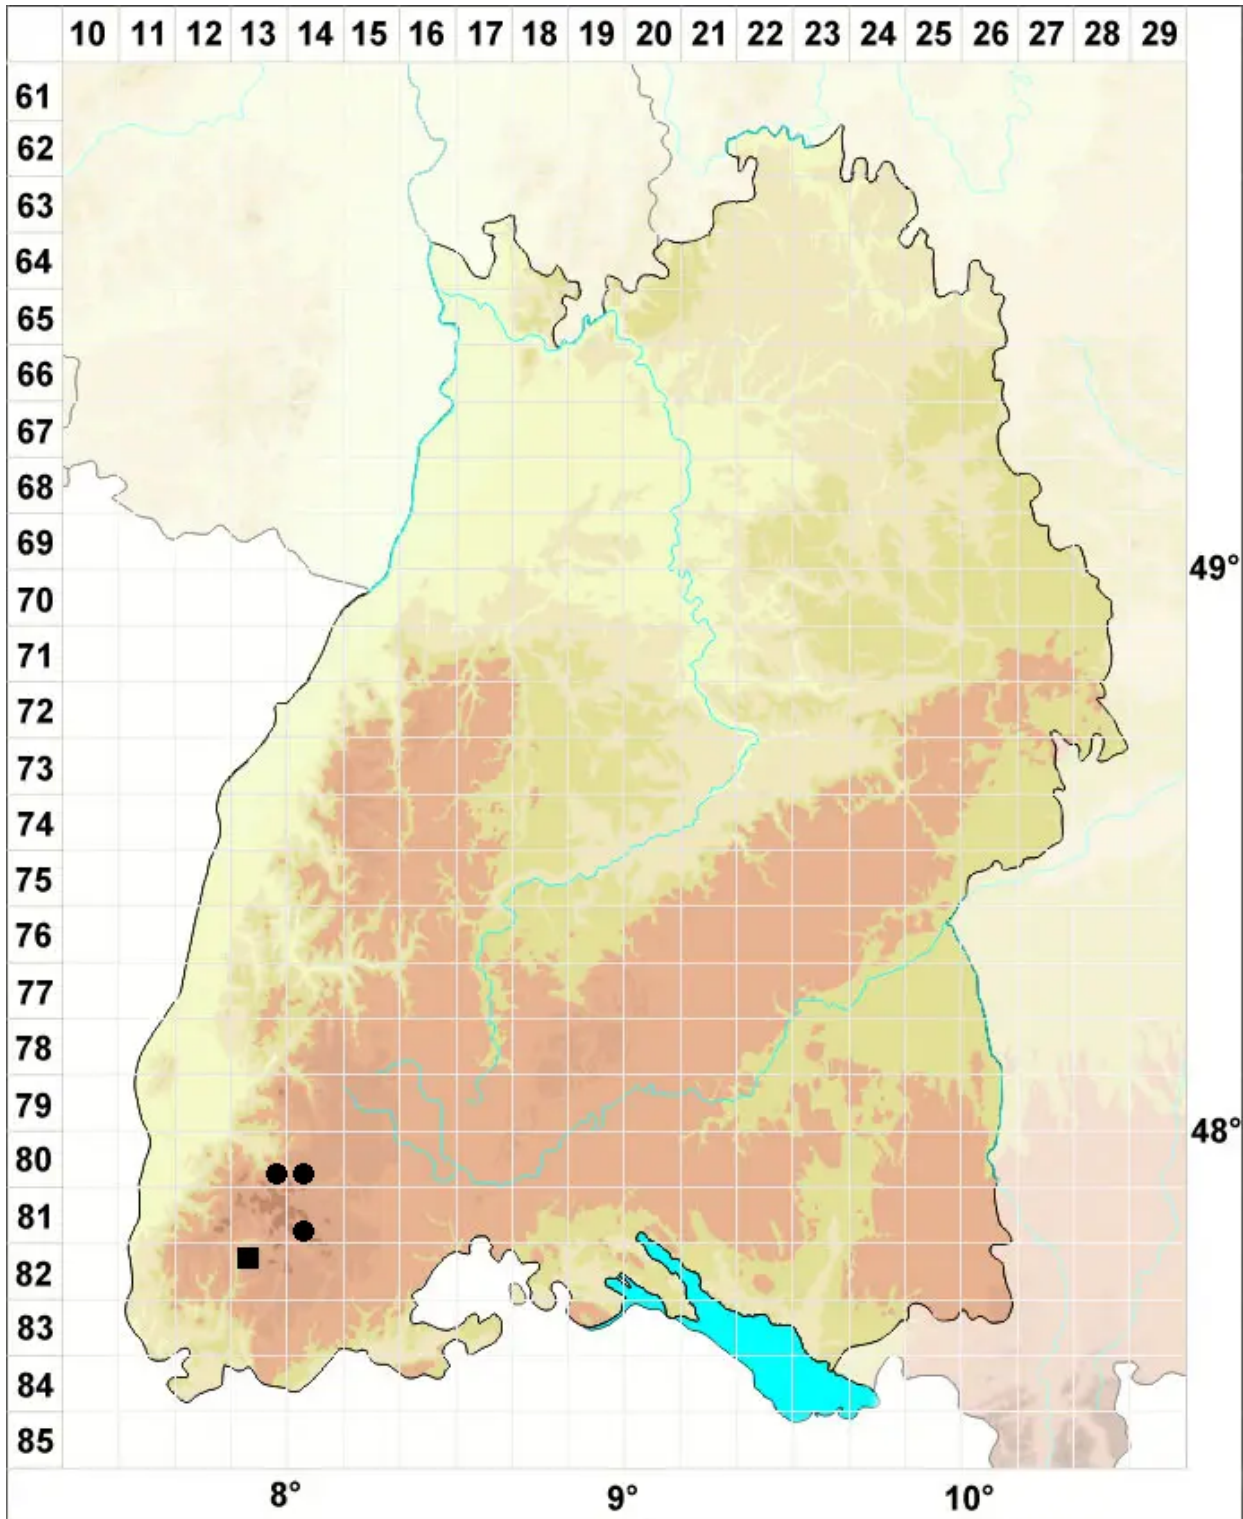

Anoectangium aestivum (Hedw.) Mitt.

Dichtes Urnenmoos

Legende:

- Symbole:**
- Ausgefülltes Symbol:
Zeitraum von 1980 bis heute (Aktuelle Angabe)
 - Leeres Symbol:
Zeitraum vor 1980 (Altangabe)
 - Quadrat: Herbarbeleg