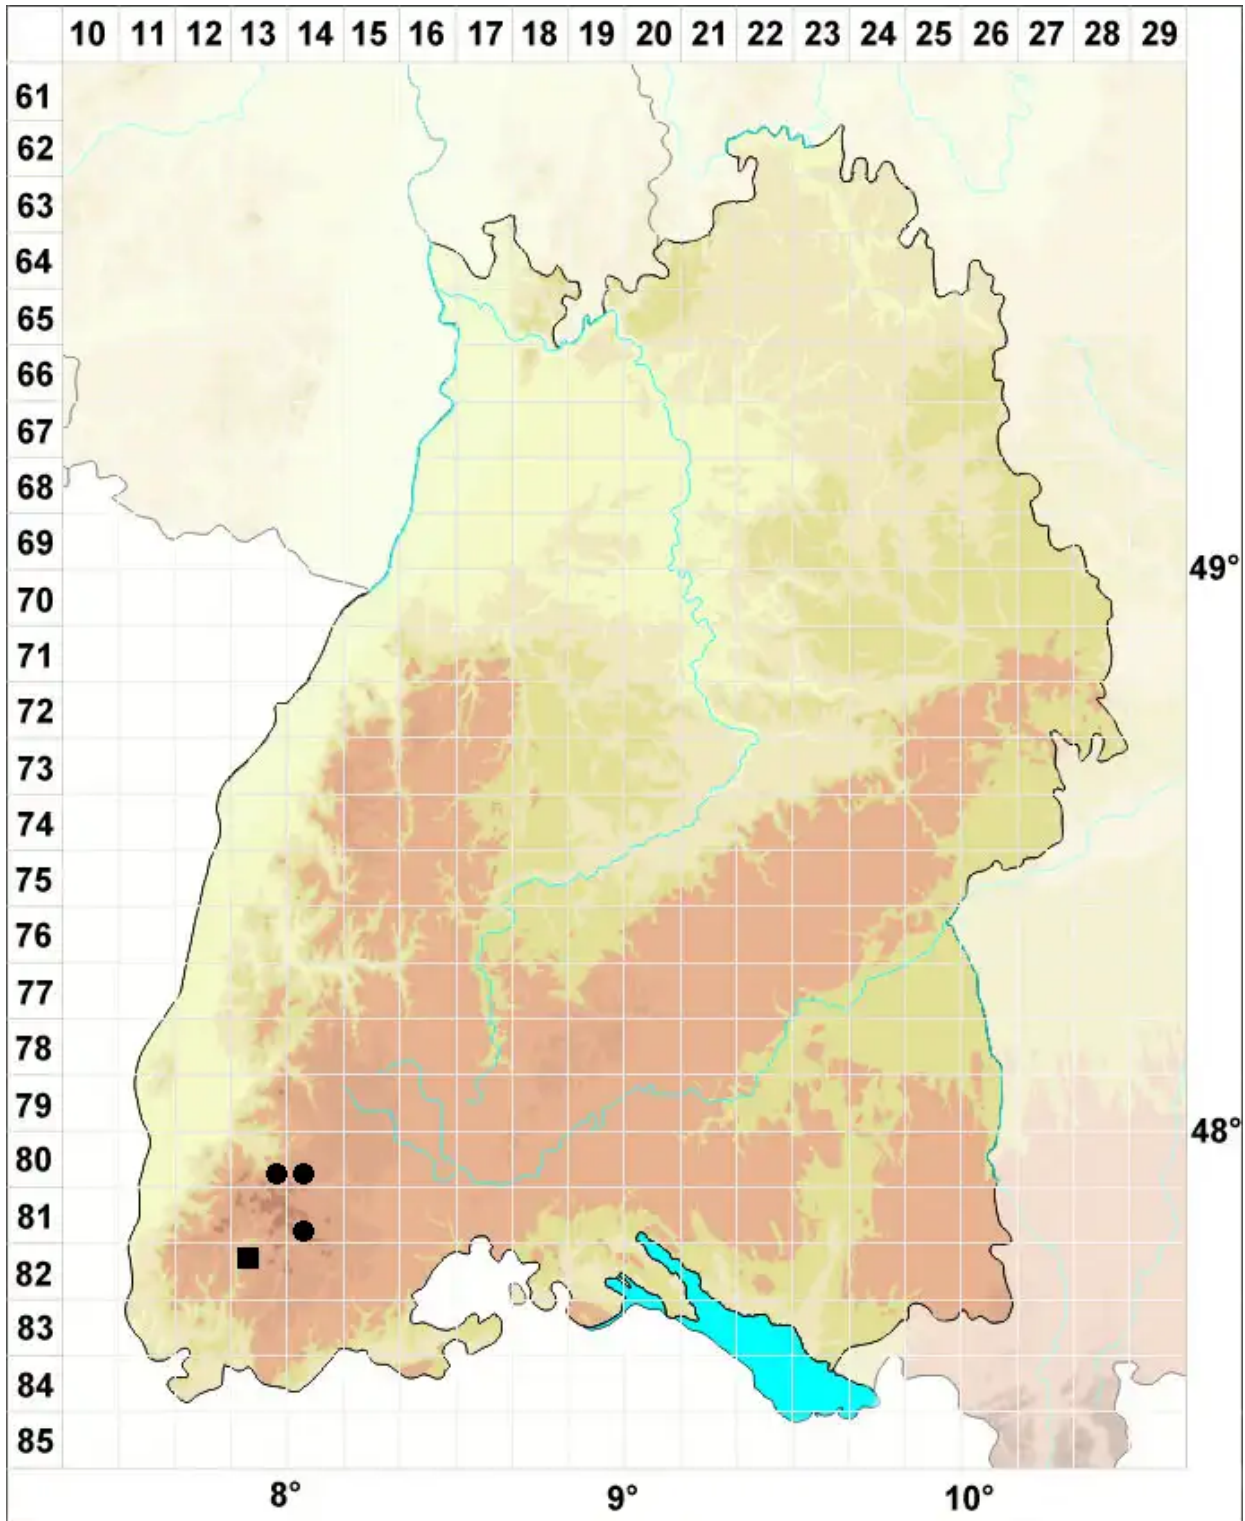

Anoectangium aestivum (Hedw.) Mitt.

Dichtes Urnenmoos

Legende:

Symbole:

Ausgefülltes Symbol:
Zeitraum von 1980 bis heute (Aktuelle Angabe)

Leeres Symbol:
Zeitraum vor 1980 (Altangabe)

Quadrat: Herbarbeleg