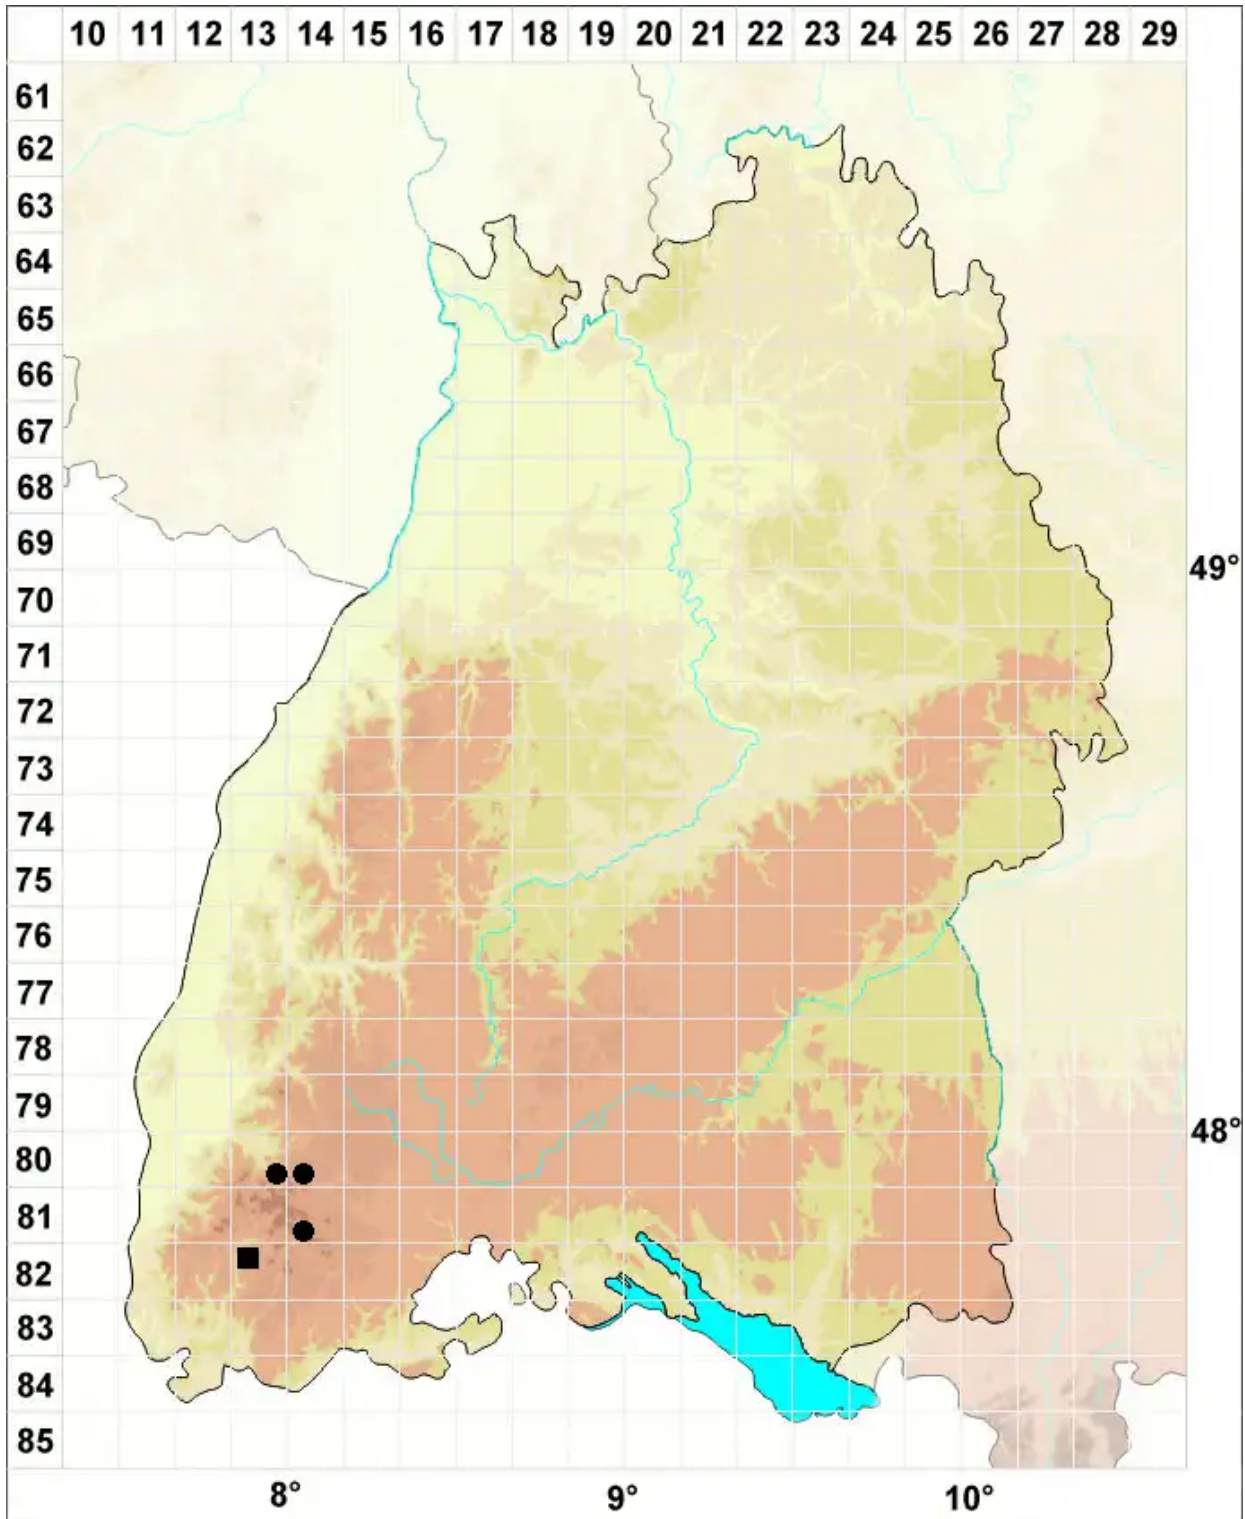

Anoetangium aestivum (Hedw.) Mitt.

Dichtes Urnenmoos

Legende:

Symbole:
Ausgefülltes Symbol:
Zeitraum von 1980 bis heute (Aktuelle Angabe)
Leeres Symbol:
Zeitraum vor 1980 (Altangabe)
Quadrat: Herbarbeleg