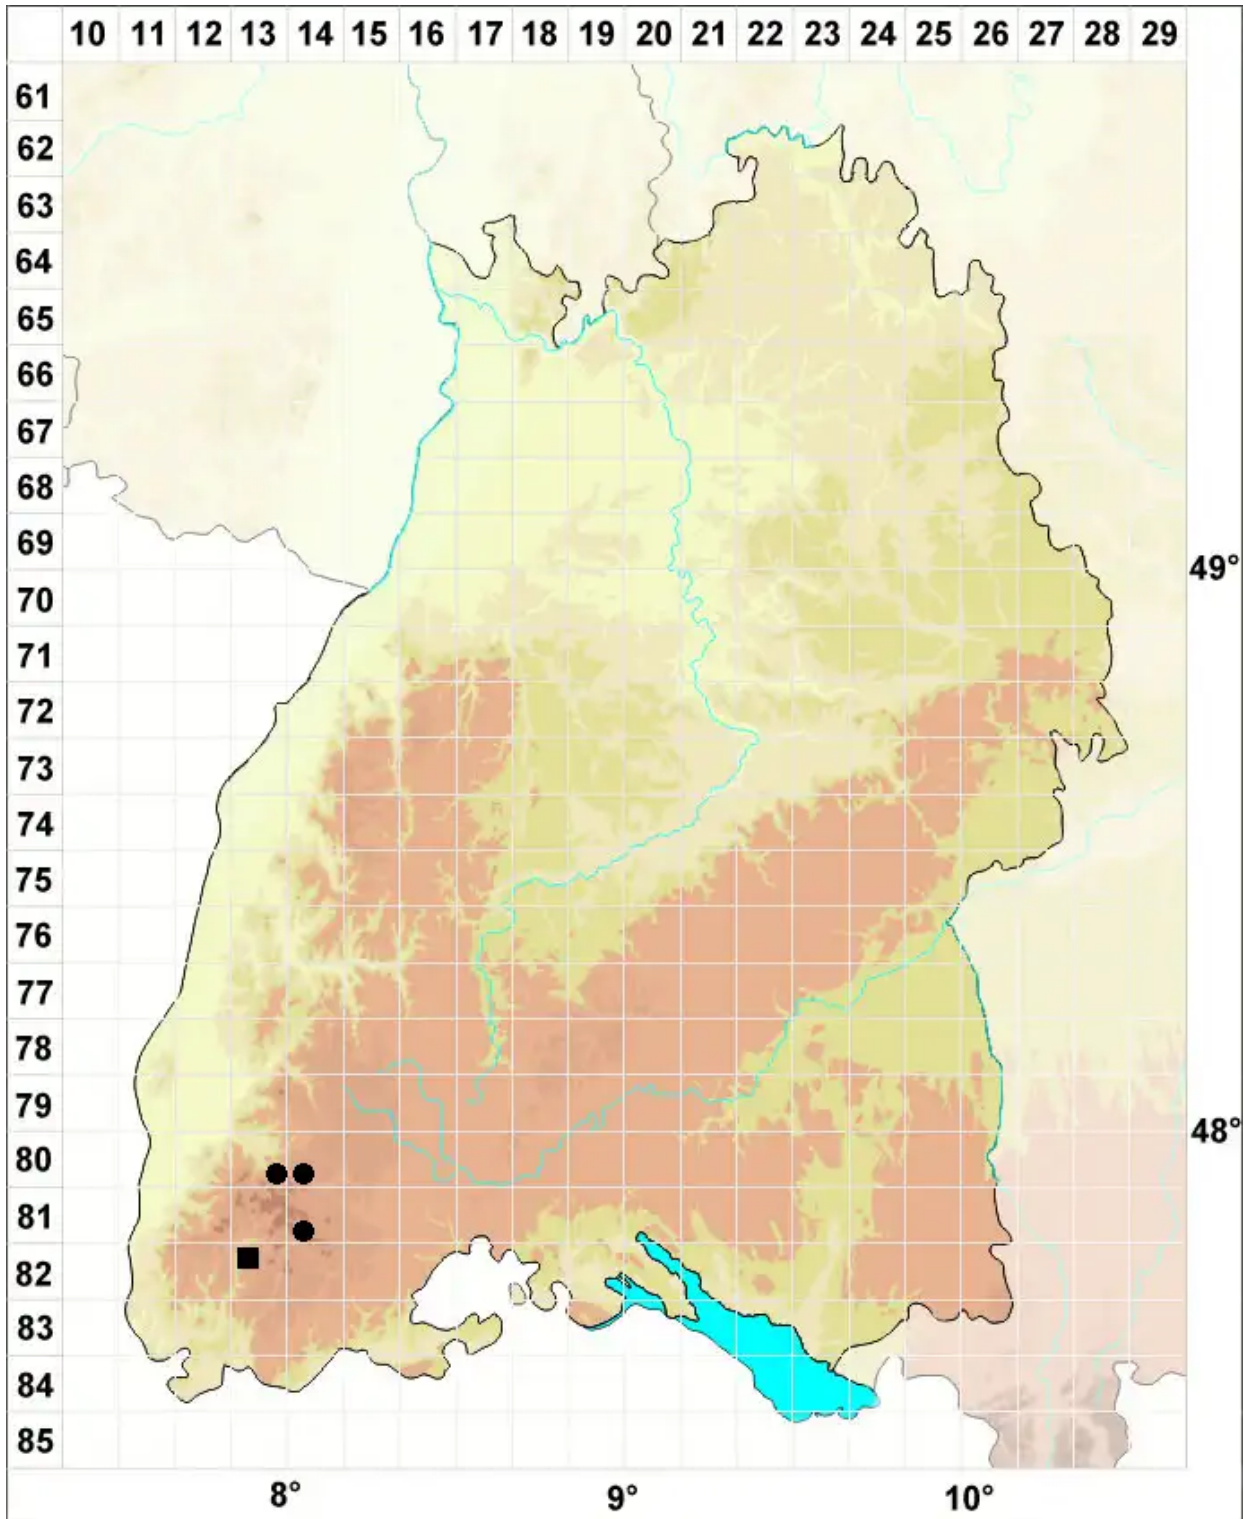

# Anoectangium aestivum (Hedw.) Mitt.

Dichtes Urnenmoos

Legende:

**Symbole:**

Ausgefülltes Symbol:  
Zeitraum von 1980 bis heute (Aktuelle Angabe)

Leeres Symbol:  
Zeitraum vor 1980 (Altangabe)

Quadrat: Herbarbeleg