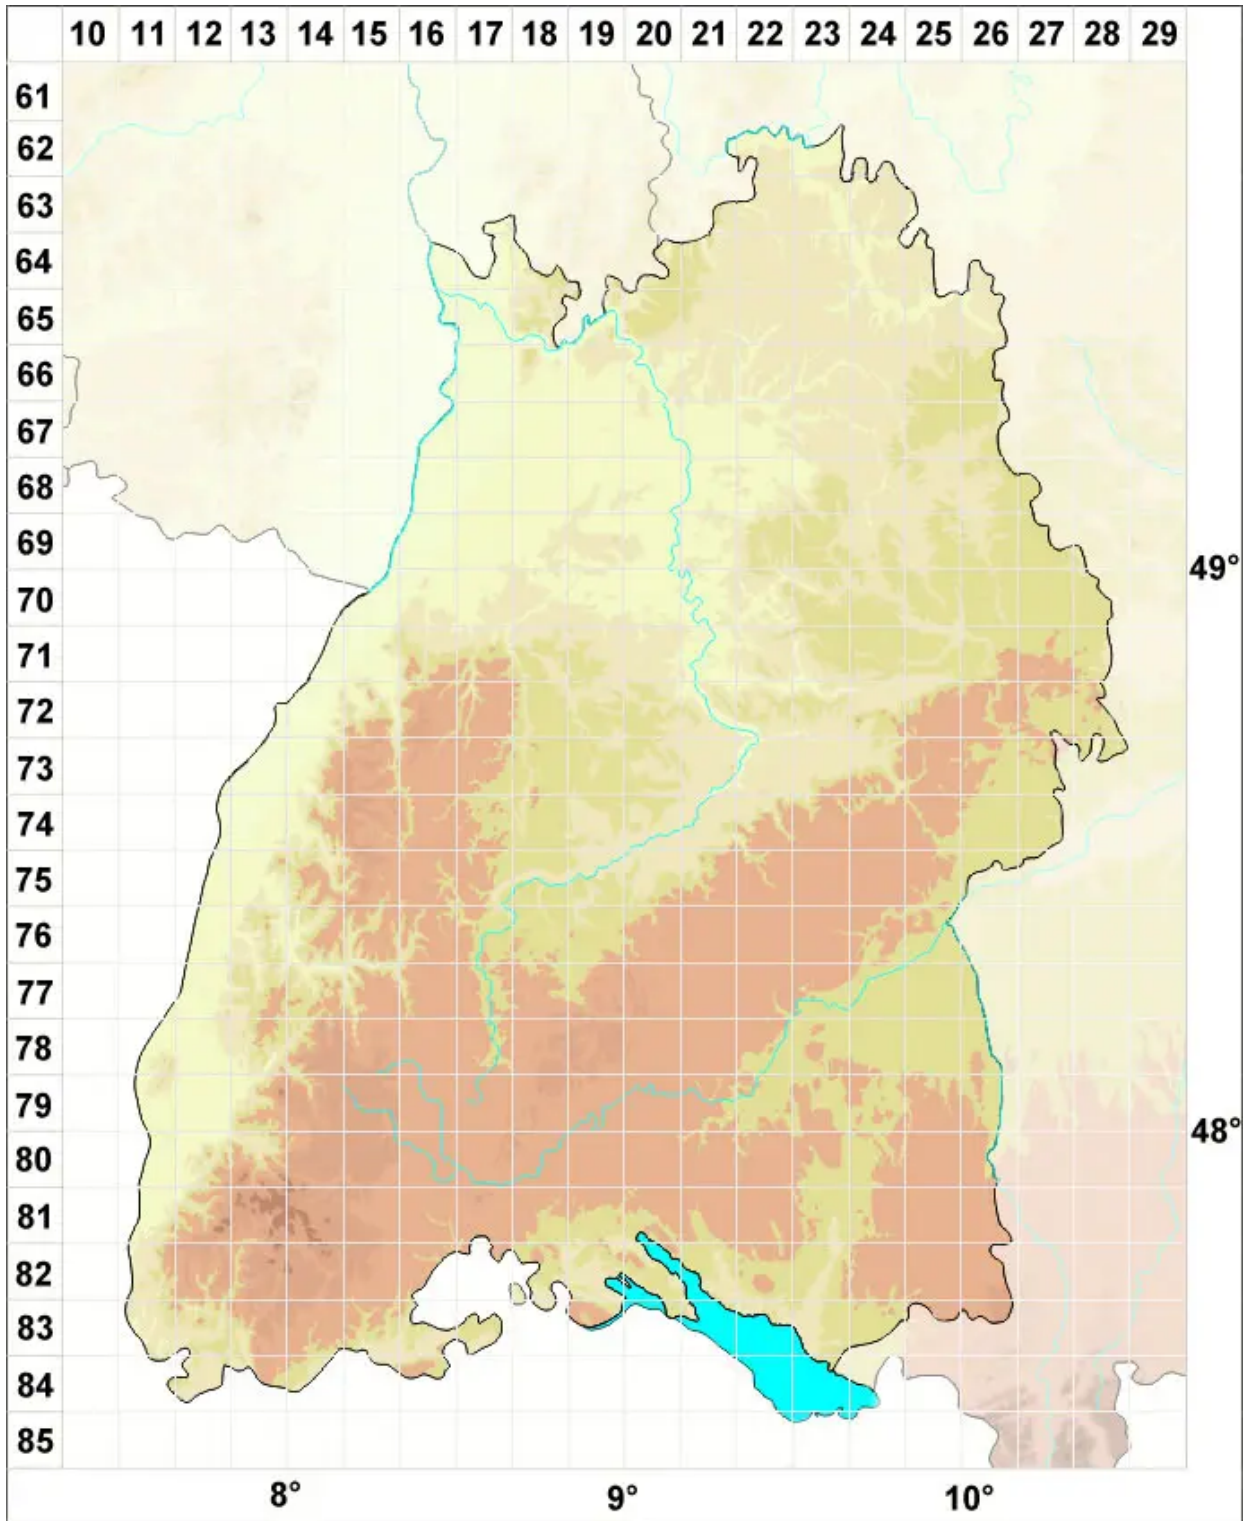

Barbula bicolor (Bruch & Schimp.) Lindb.

Zweifarbiges Bärtchenmoos

Legende:

- Symbole:**
- Ausgefülltes Symbol:
Zeitraum von 1980 bis heute (Aktuelle Angabe)
 - Leeres Symbol:
Zeitraum vor 1980 (Altangabe)
 - Quadrat: Herbarbeleg