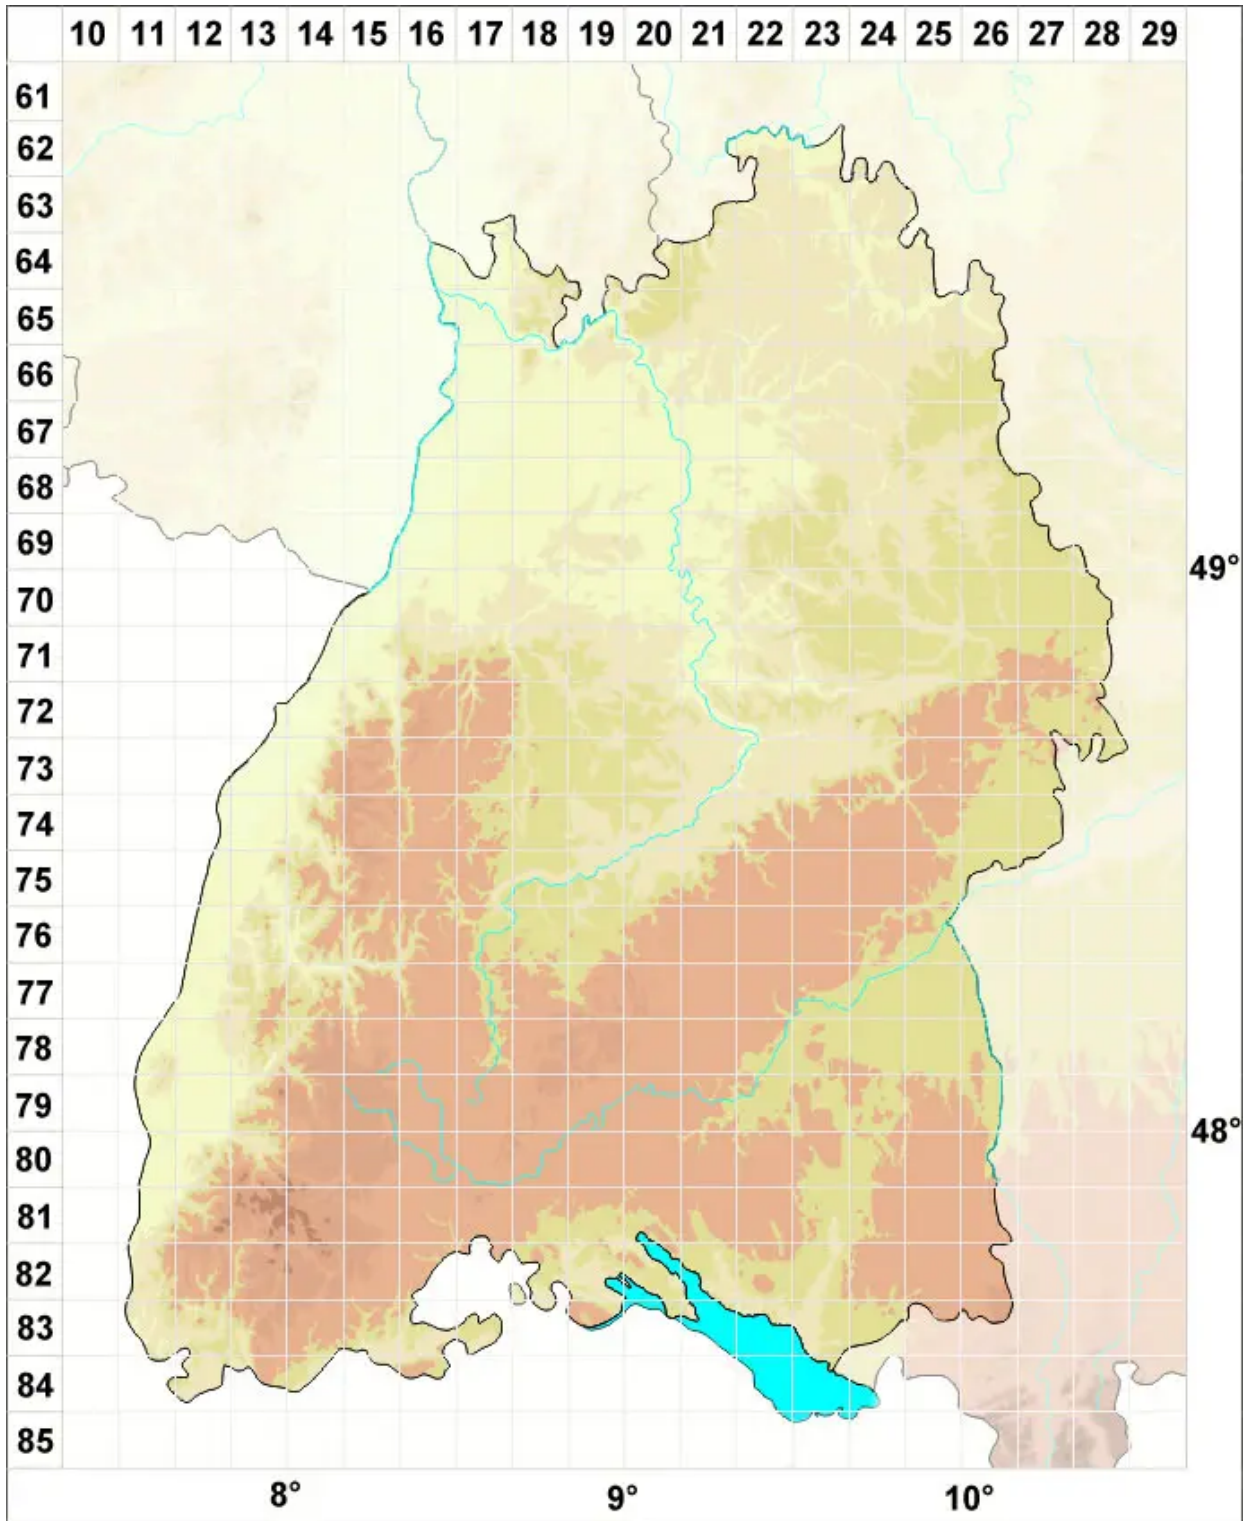

# Blindia caespiticia (F.Weber & D.Mohr) Müll.Hal.

Rasen-Blindmoos

Legende:

- Symbole:**  
Ausgefülltes Symbol:  
Zeitraum von 1980 bis heute (Aktuelle Angabe)  
Leeres Symbol:  
Zeitraum vor 1980 (Altangabe)  
Quadrat: Herbarbeleg