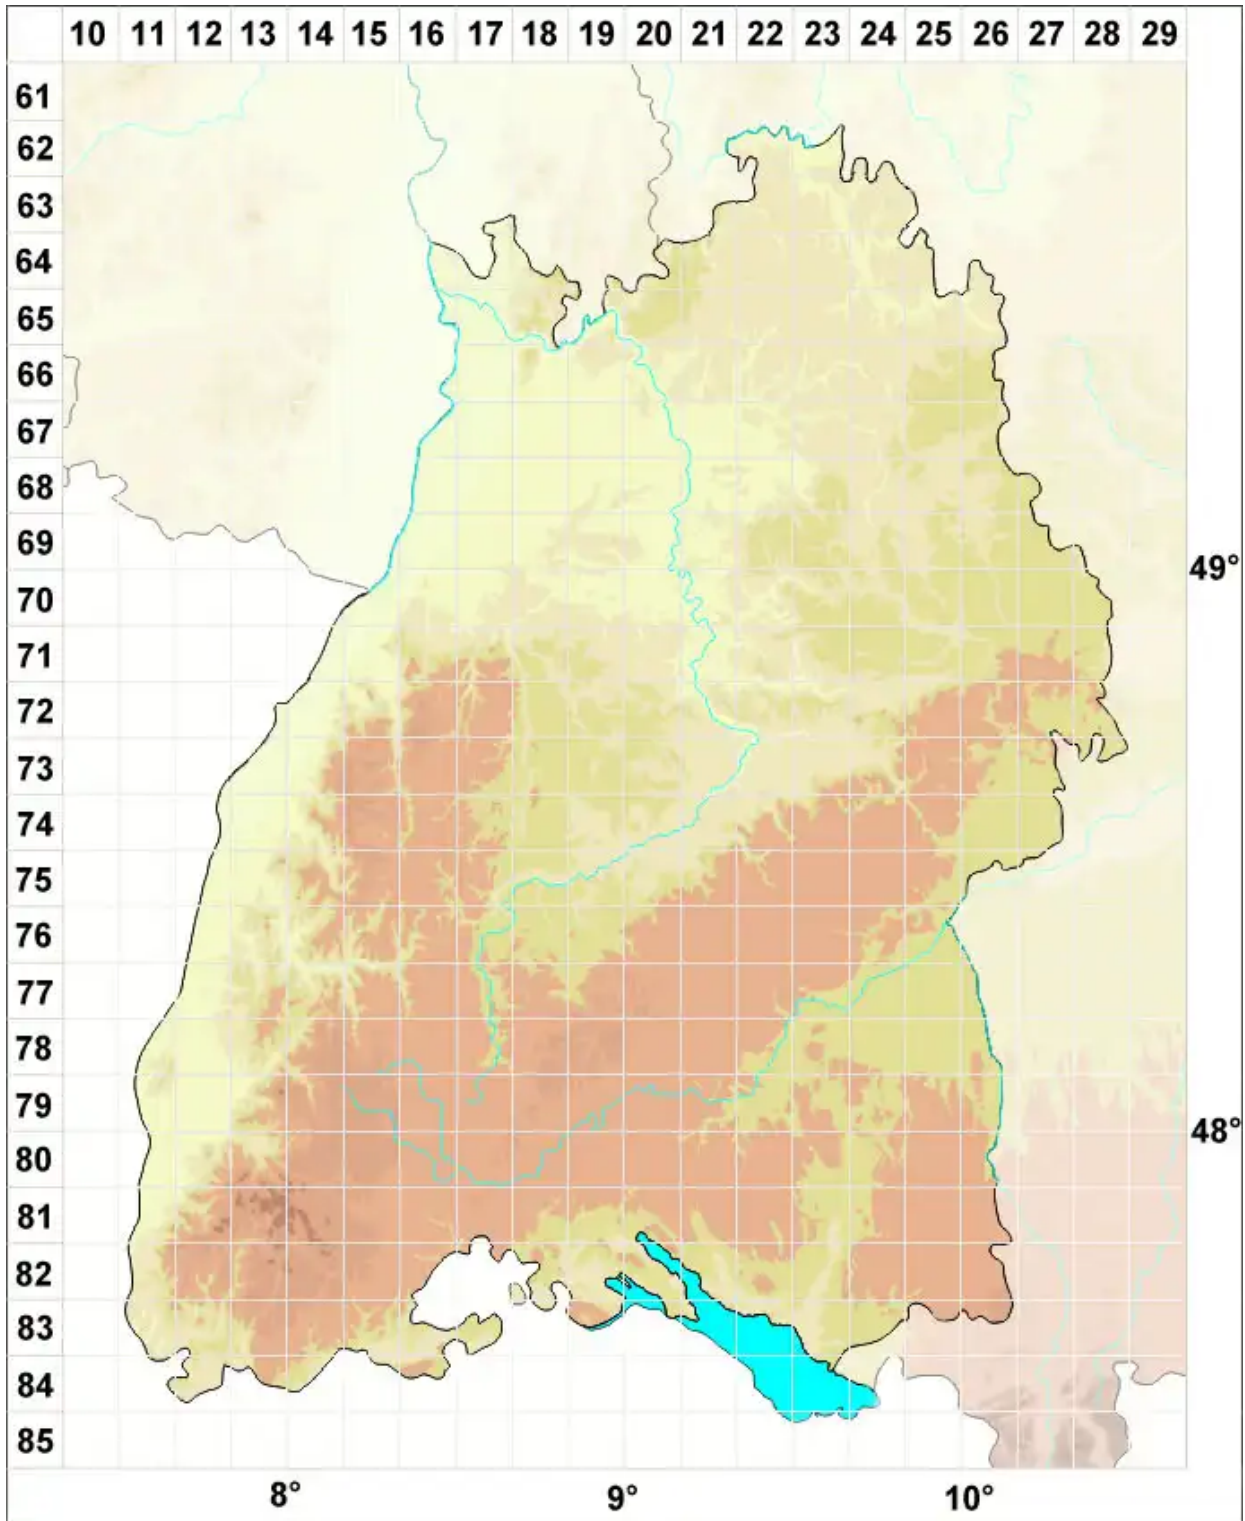

Blindia caespiticia (F.Weber & D.Mohr) Müll.Hal.

Rasen-Blindmoos

Legende:

- Symbole:**
Ausgefülltes Symbol:
Zeitraum von 1980 bis heute (Aktuelle Angabe)
Leeres Symbol:
Zeitraum vor 1980 (Altangabe)
Quadrat: Herbarbeleg