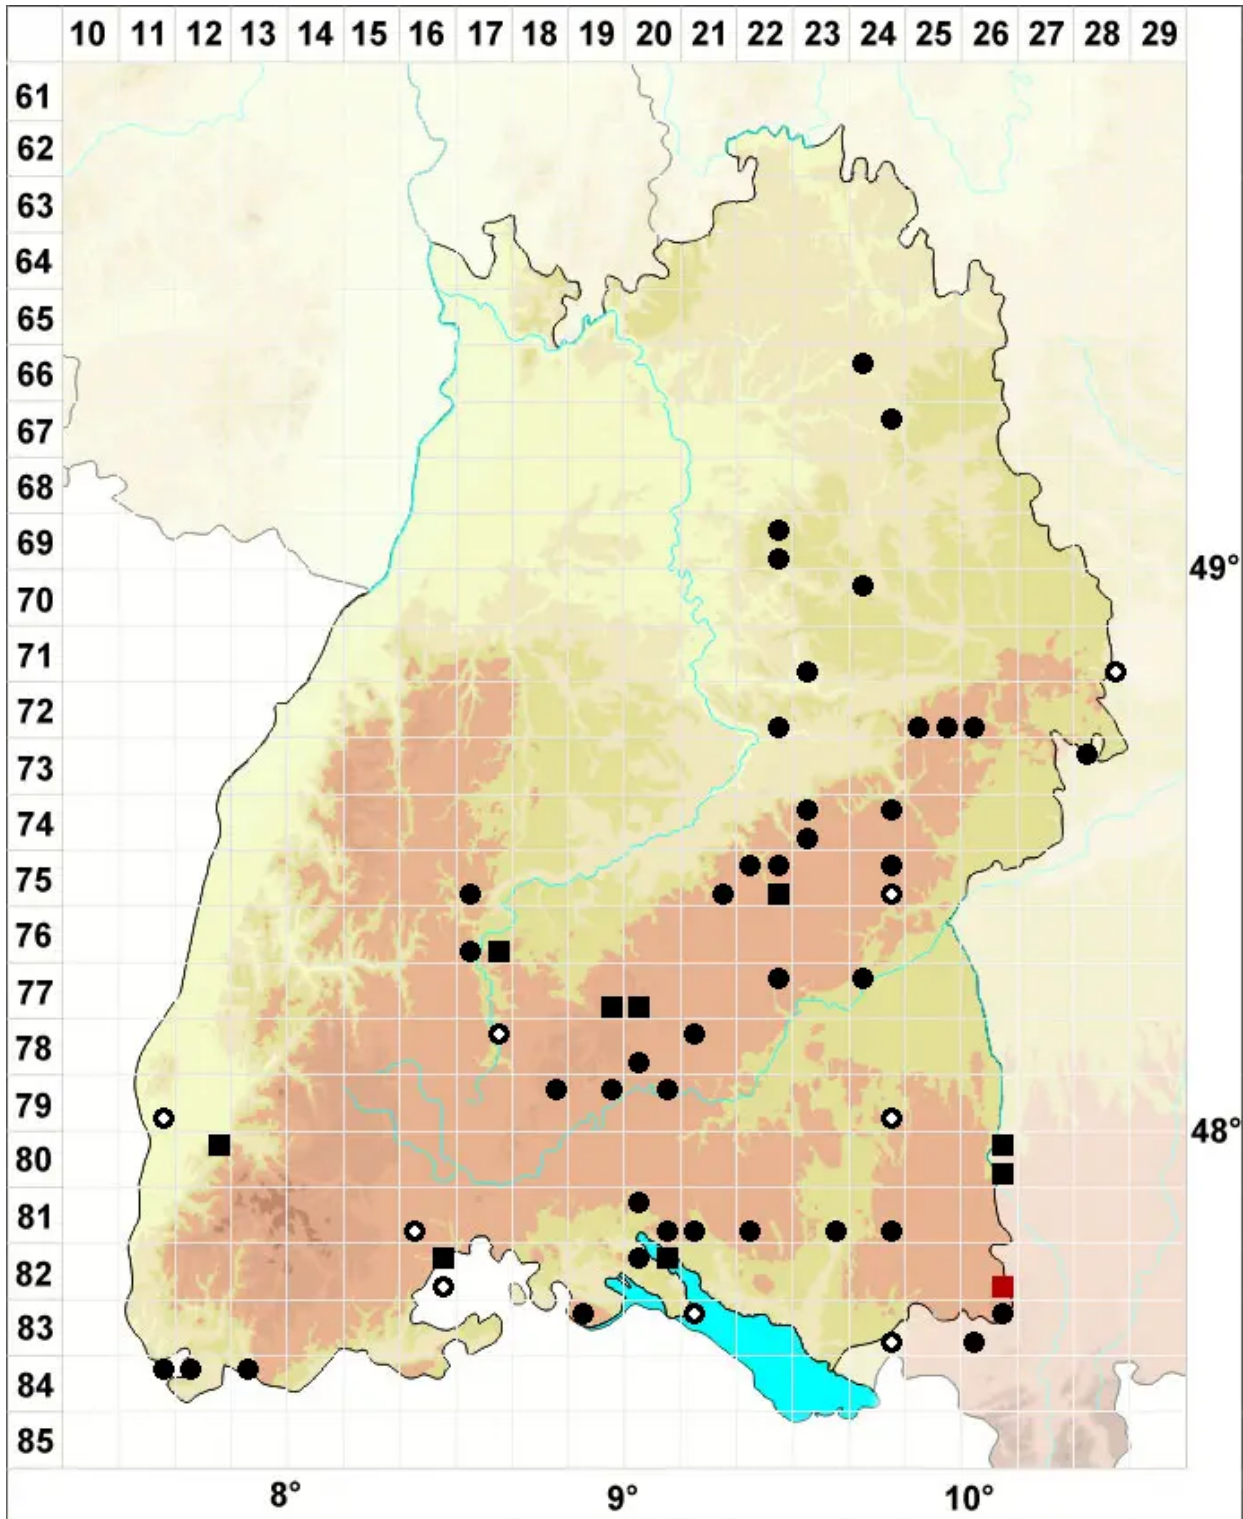

# Gymnostomum calcareum Nees & Hornsch.

Kalk-Nacktmundmoos

Legende:

**Symbole:**

Ausgefülltes Symbol:  
Zeitraum von 1980 bis heute (Aktuelle Angabe)

Leeres Symbol:  
Zeitraum vor 1980 (Altangabe)

Quadrat: Herbarbeleg