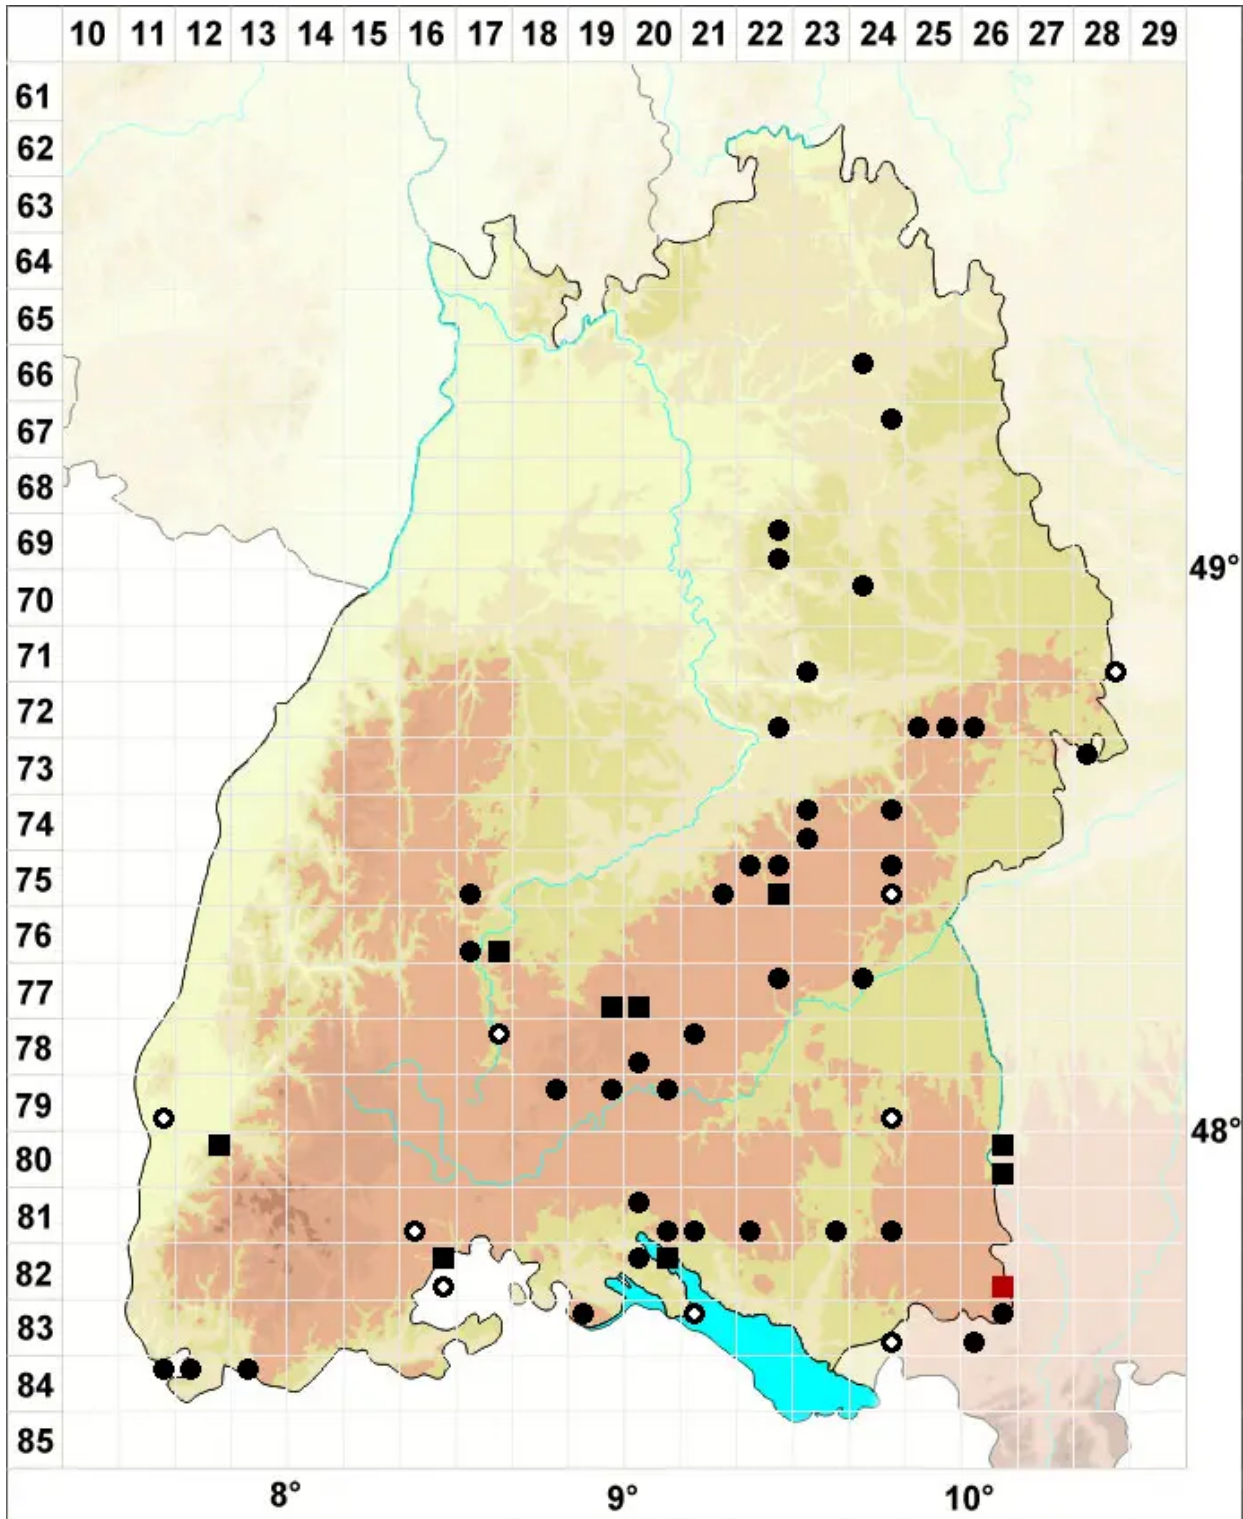

Gymnostomum calcareum Nees & Hornsch.

Kalk-Nacktmundmoos

Legende:

- Symbole:**
- Ausgefülltes Symbol:
Zeitraum von 1980 bis heute (Aktuelle Angabe)
 - Leeres Symbol:
Zeitraum vor 1980 (Altangabe)
 - Quadrat: Herbarbeleg