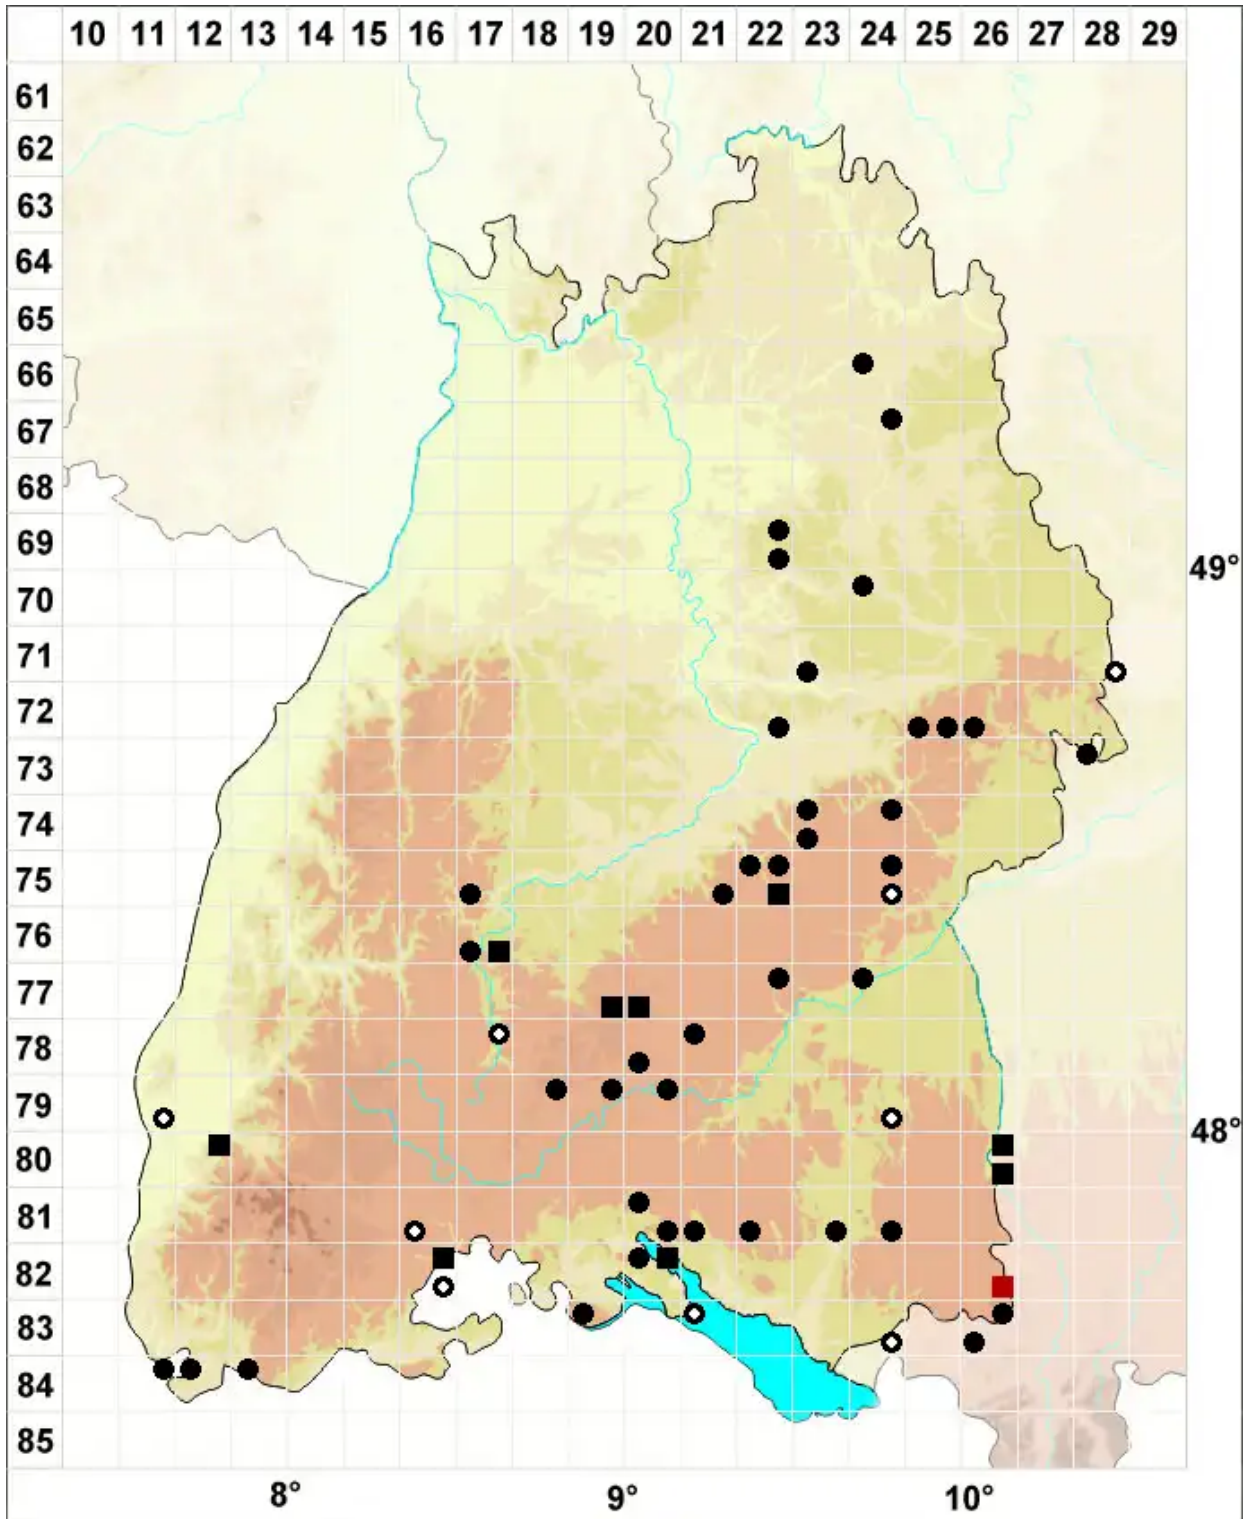

# Gymnostomum calcareum Nees & Hornsch.

Kalk-Nacktmundmoos

Legende:

- Symbole:**  
Ausgefülltes Symbol:  
Zeitraum von 1980 bis heute (Aktuelle Angabe)  
Leeres Symbol:  
Zeitraum vor 1980 (Altangabe)  
Quadrat: Herbarbeleg