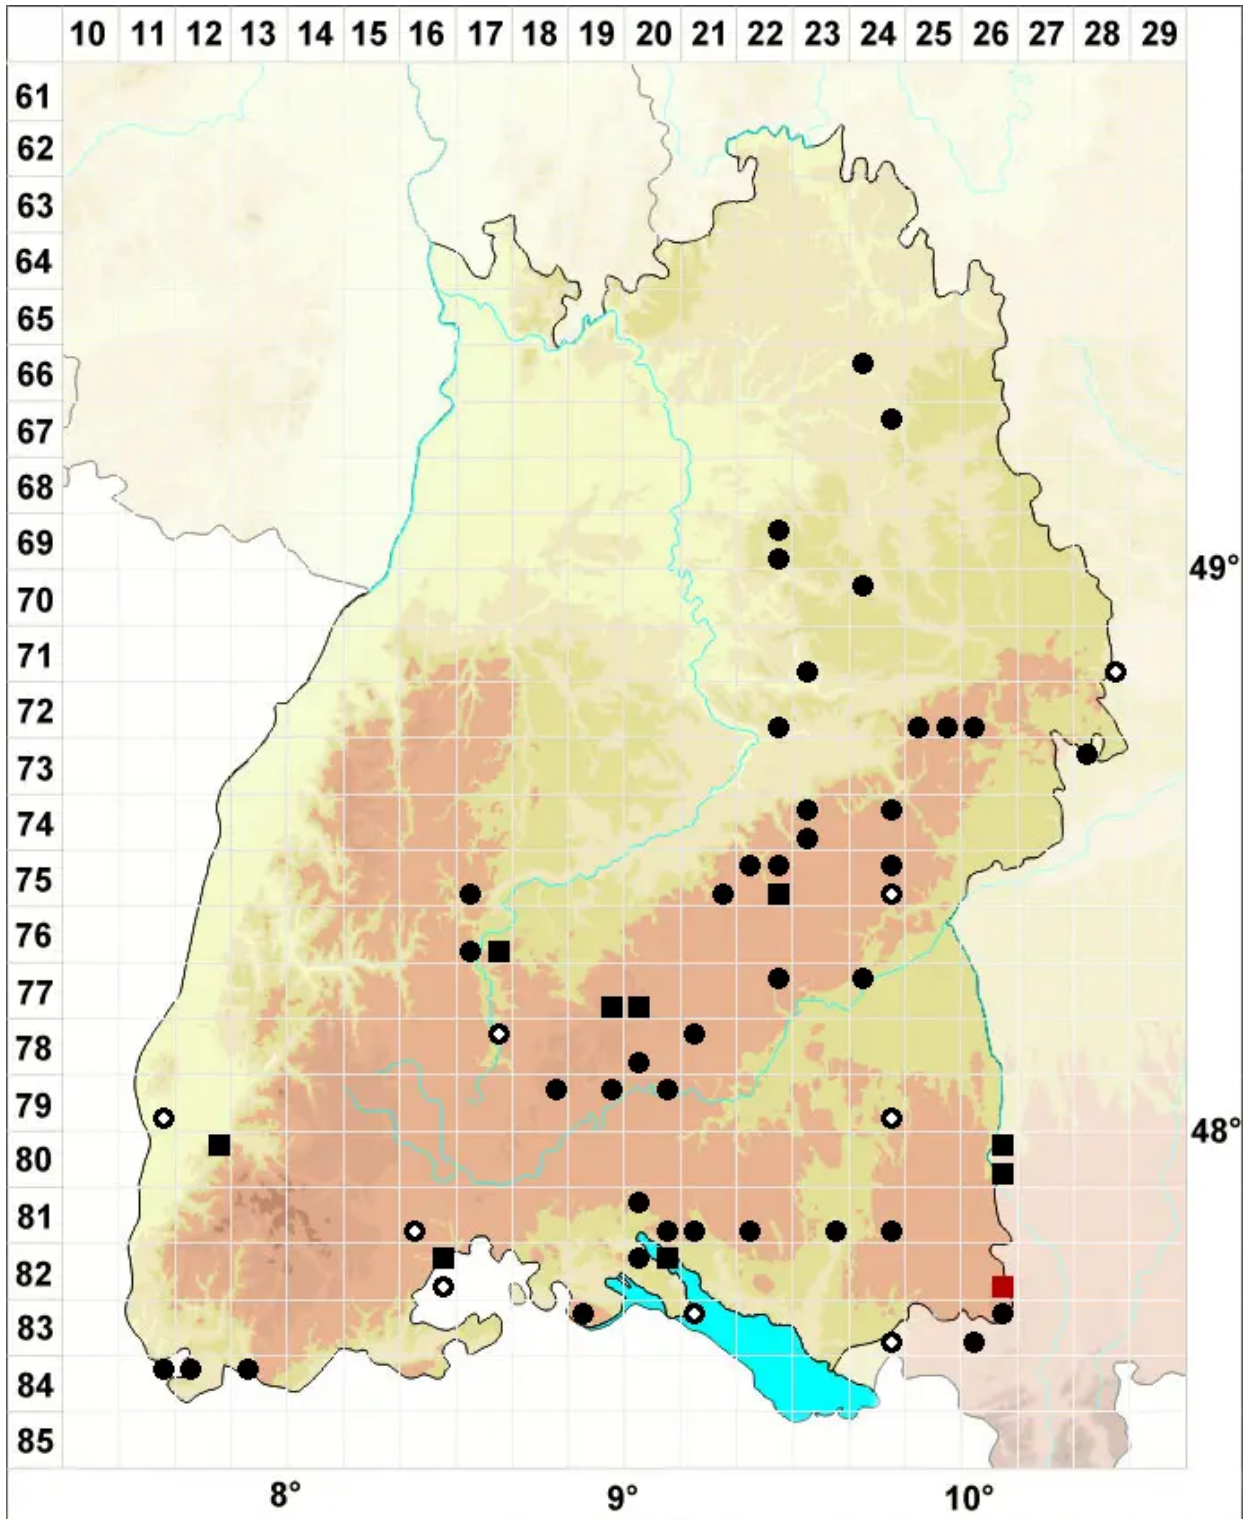

Gymnostomum calcareum Nees & Hornsch.

Kalk-Nacktmundmoos

Legende:

- Symbole:**
Ausgefülltes Symbol:
Zeitraum von 1980 bis heute (Aktuelle Angabe)
Leeres Symbol:
Zeitraum vor 1980 (Altangabe)
Quadrat: Herbarbeleg