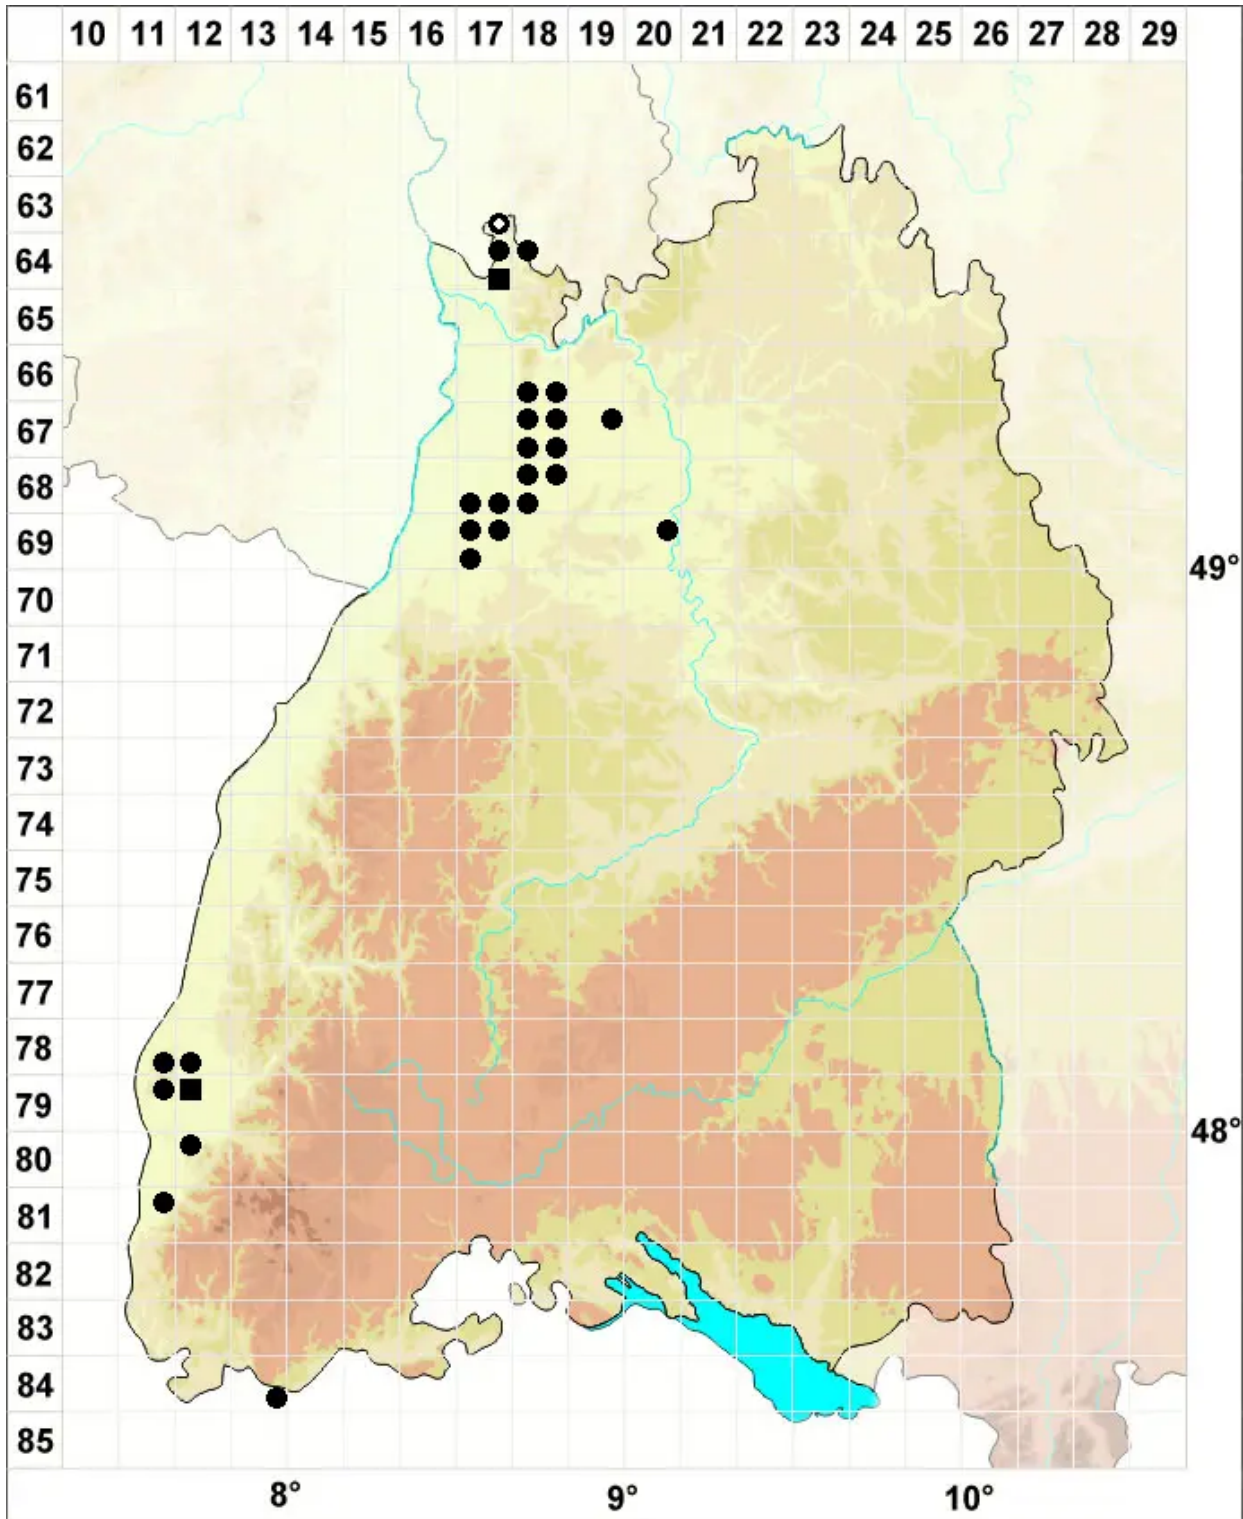

Gymnostomum viridulum Brid.

Zartgrünes Nacktmundmoos

Legende:

- Symbole:**
- Ausgefülltes Symbol:
Zeitraum von 1980 bis heute (Aktuelle Angabe)
 - Leeres Symbol:
Zeitraum vor 1980 (Altangabe)
 - Quadrat: Herbarbeleg