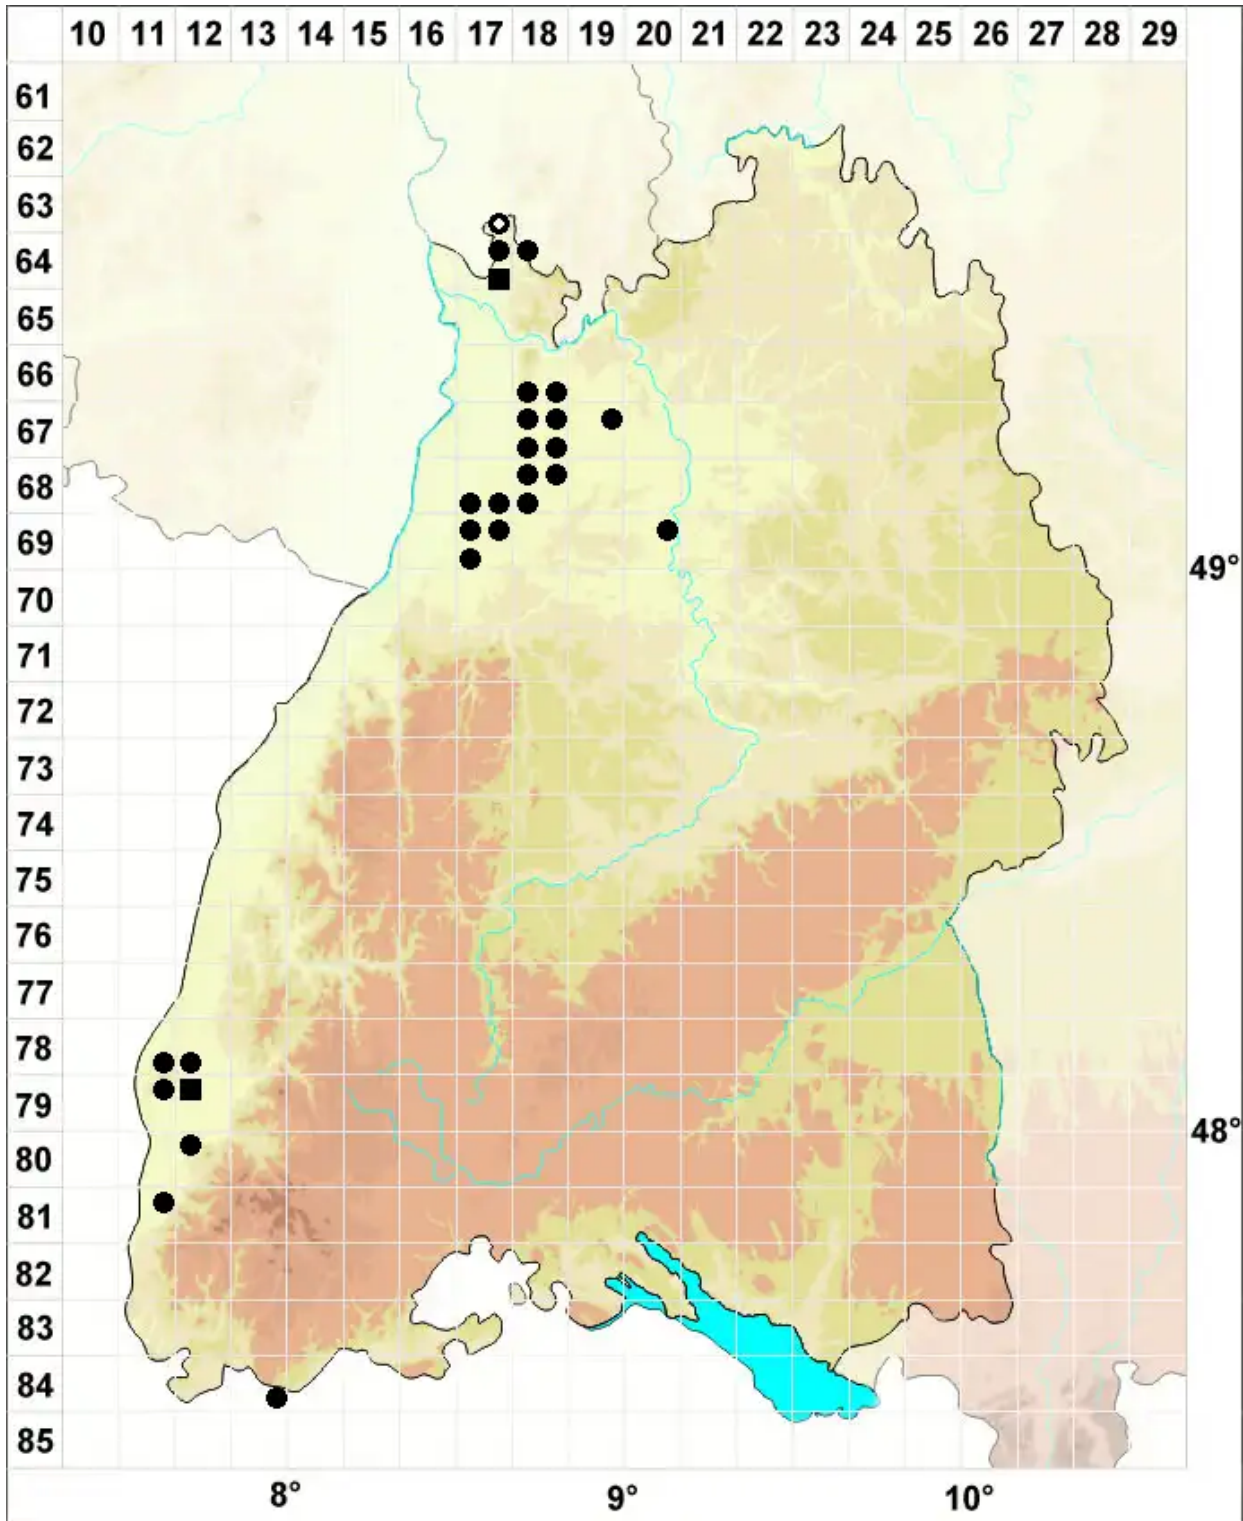

Gymnostomum viridulum Brid.

Zartgrünes Nacktmundmoos

Legende:

- Symbole:**
Ausgefülltes Symbol:
Zeitraum von 1980 bis heute (Aktuelle Angabe)
Leeres Symbol:
Zeitraum vor 1980 (Altangabe)
Quadrat: Herbarbeleg