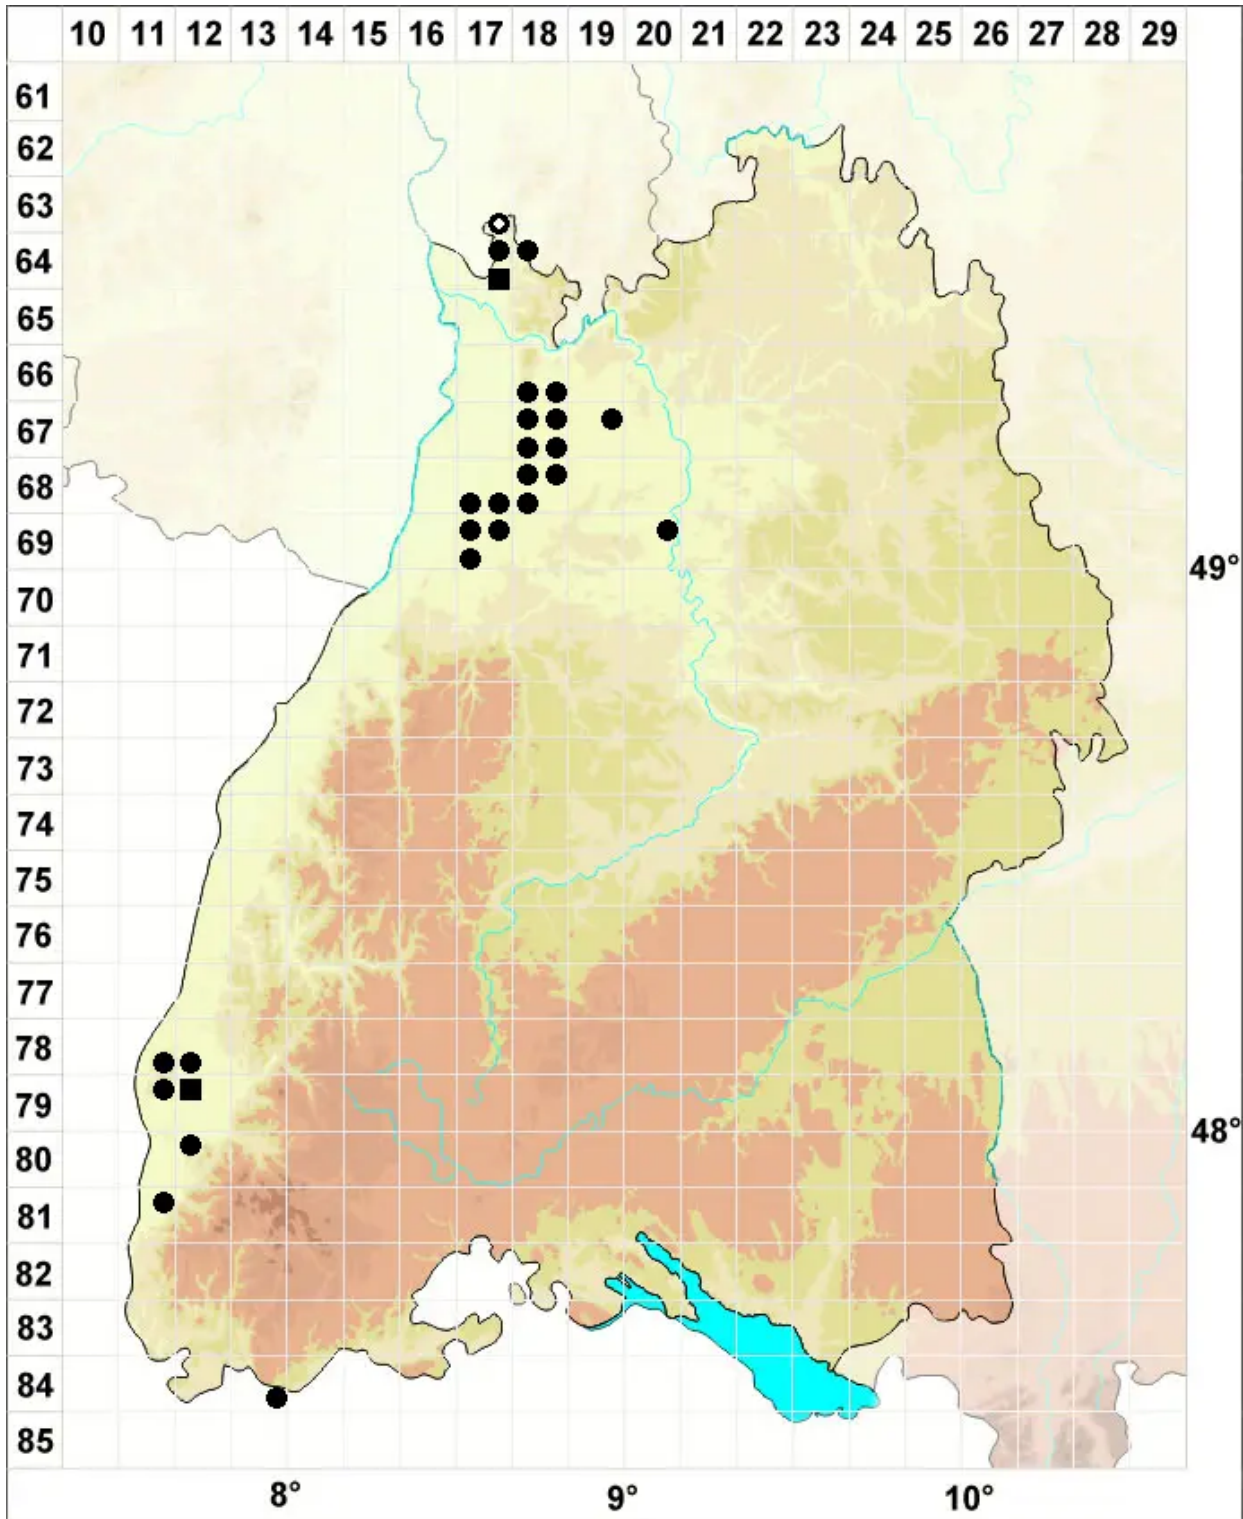

Gymnostomum viridulum Brid.

Zartgrünes Nacktmundmoos

Legende:

Symbole:

Ausgefülltes Symbol:
Zeitraum von 1980 bis heute (Aktuelle Angabe)

Leeres Symbol:
Zeitraum vor 1980 (Altangabe)

Quadrat: Herbarbeleg